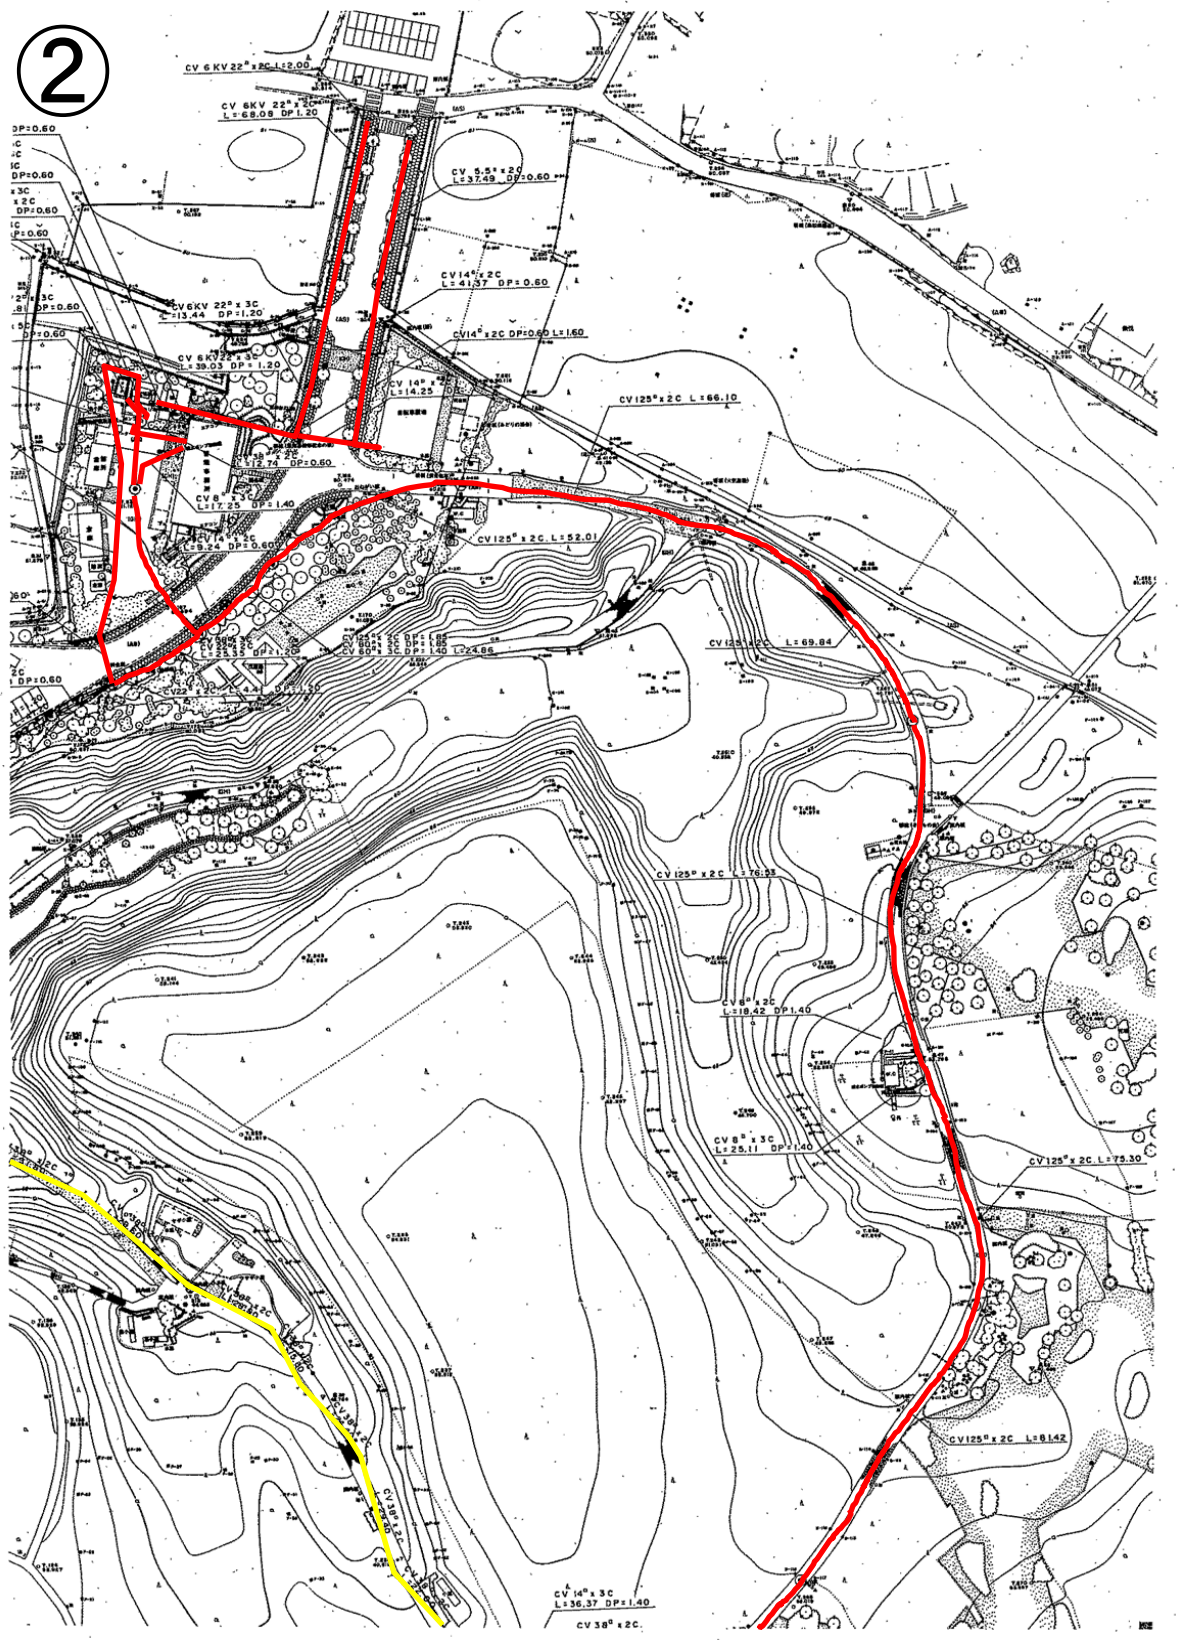

泉自然公園電気平面図

五十五町 1:2000

2

3