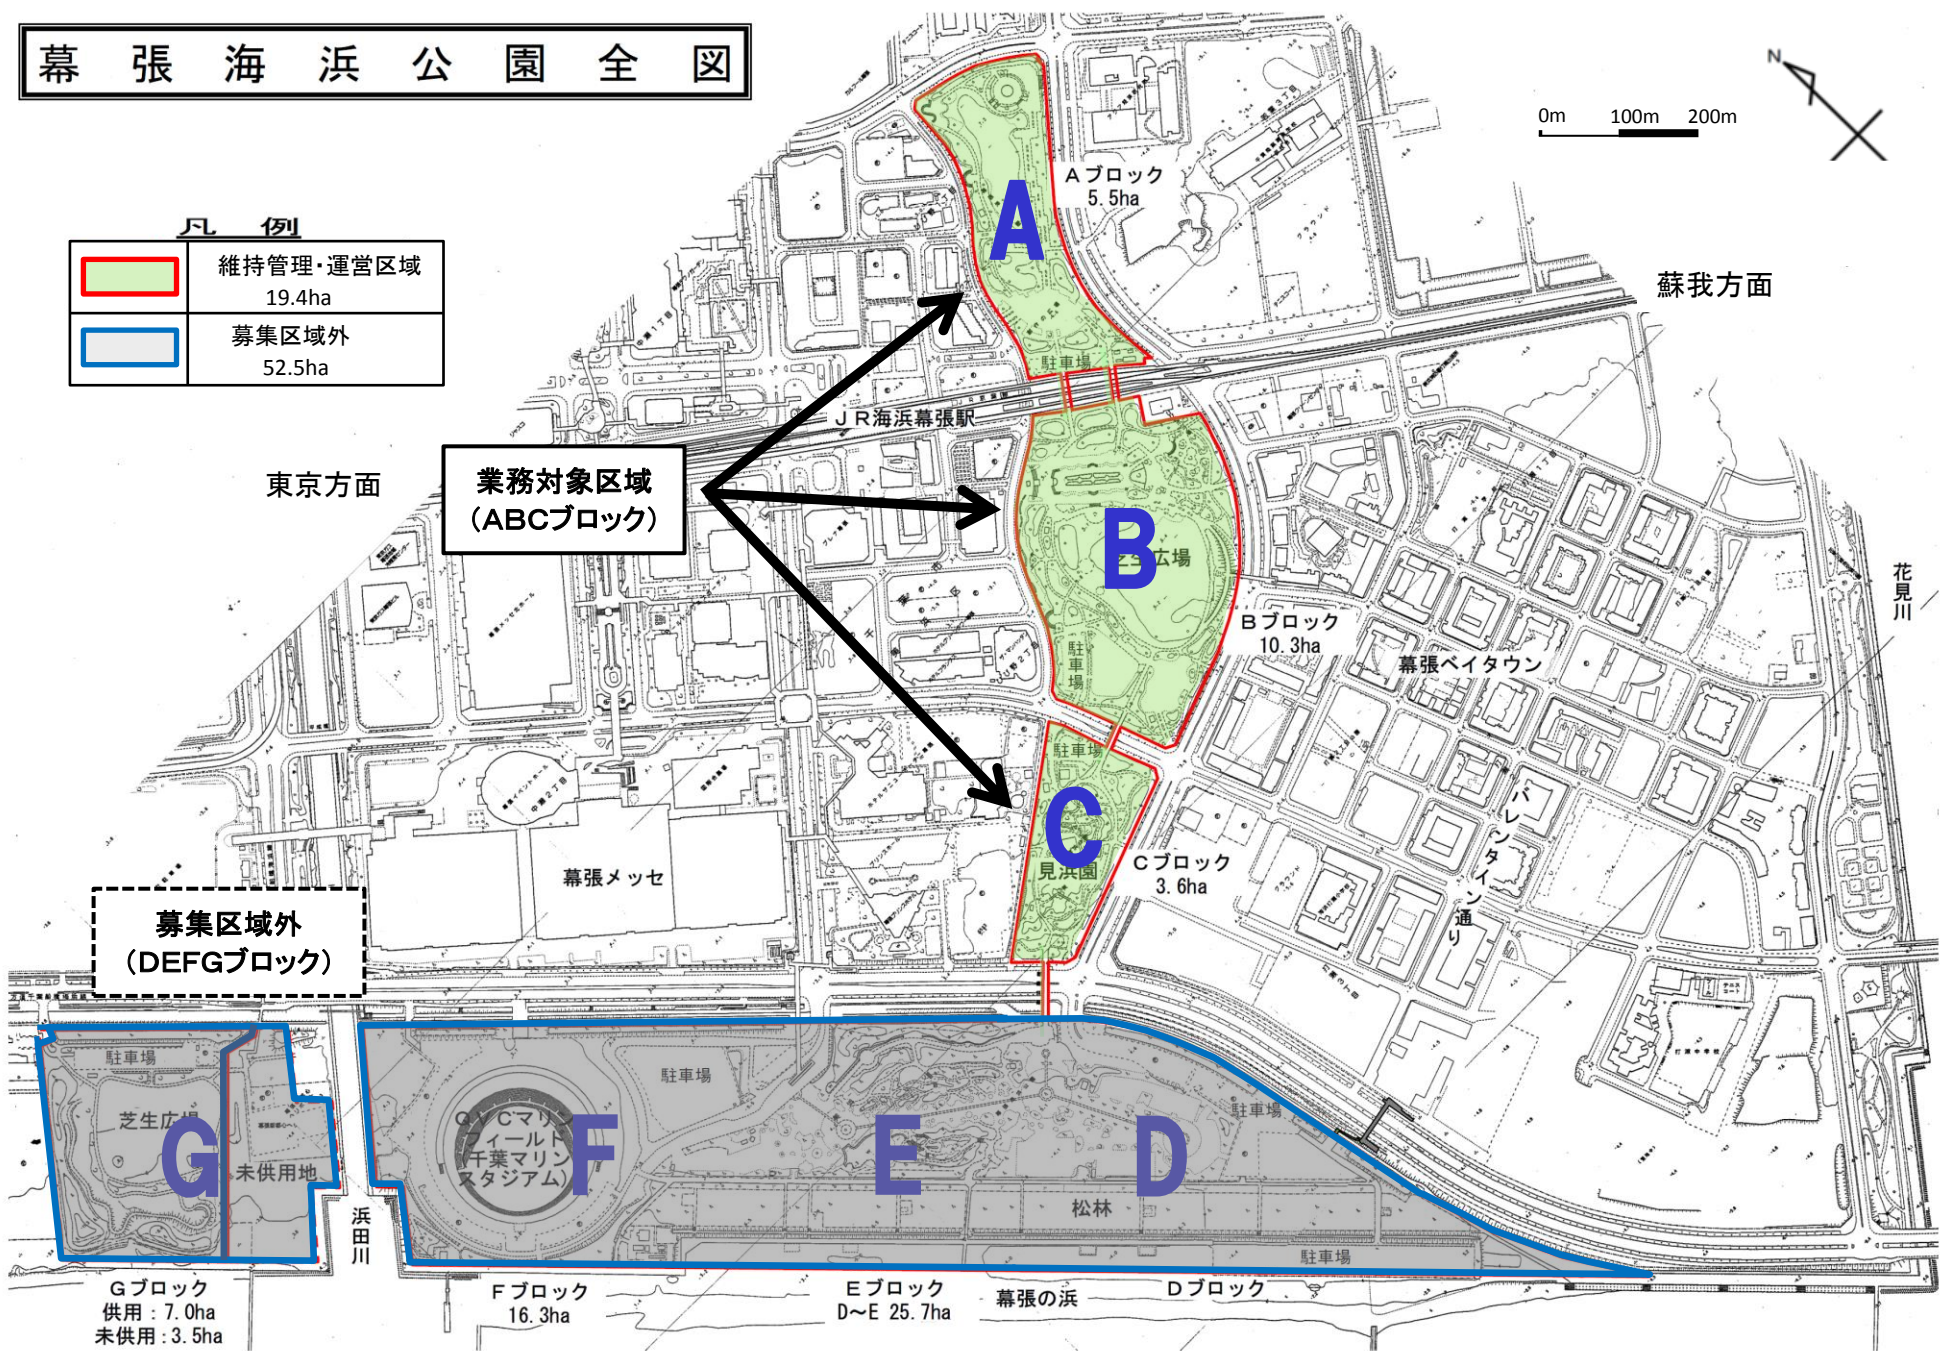

幕張海浜公園全図

0m 100m 200m

凡例

	維持管理・運営区域 19.4ha
	募集区域外 52.5ha

東京方面

蘇我方面

業務対象区域
(ABCブロック)

募集区域外
(DEFGブロック)

Gブロック
供用 : 7.0ha
未供用 : 3.5ha

Fブロック
16.3ha

Eブロック
D~E 25.7ha

幕張の浜 Dブロック

松林

浜田川

芝生広場

未供用地

Cマリン
イールト
千葉マリン
スタジアム

幕張メッセ

Bブロック
10.3ha

Cブロック
3.6ha

Aブロック
5.5ha

花見川

幕張ベイタウン

パレット
イン
通り