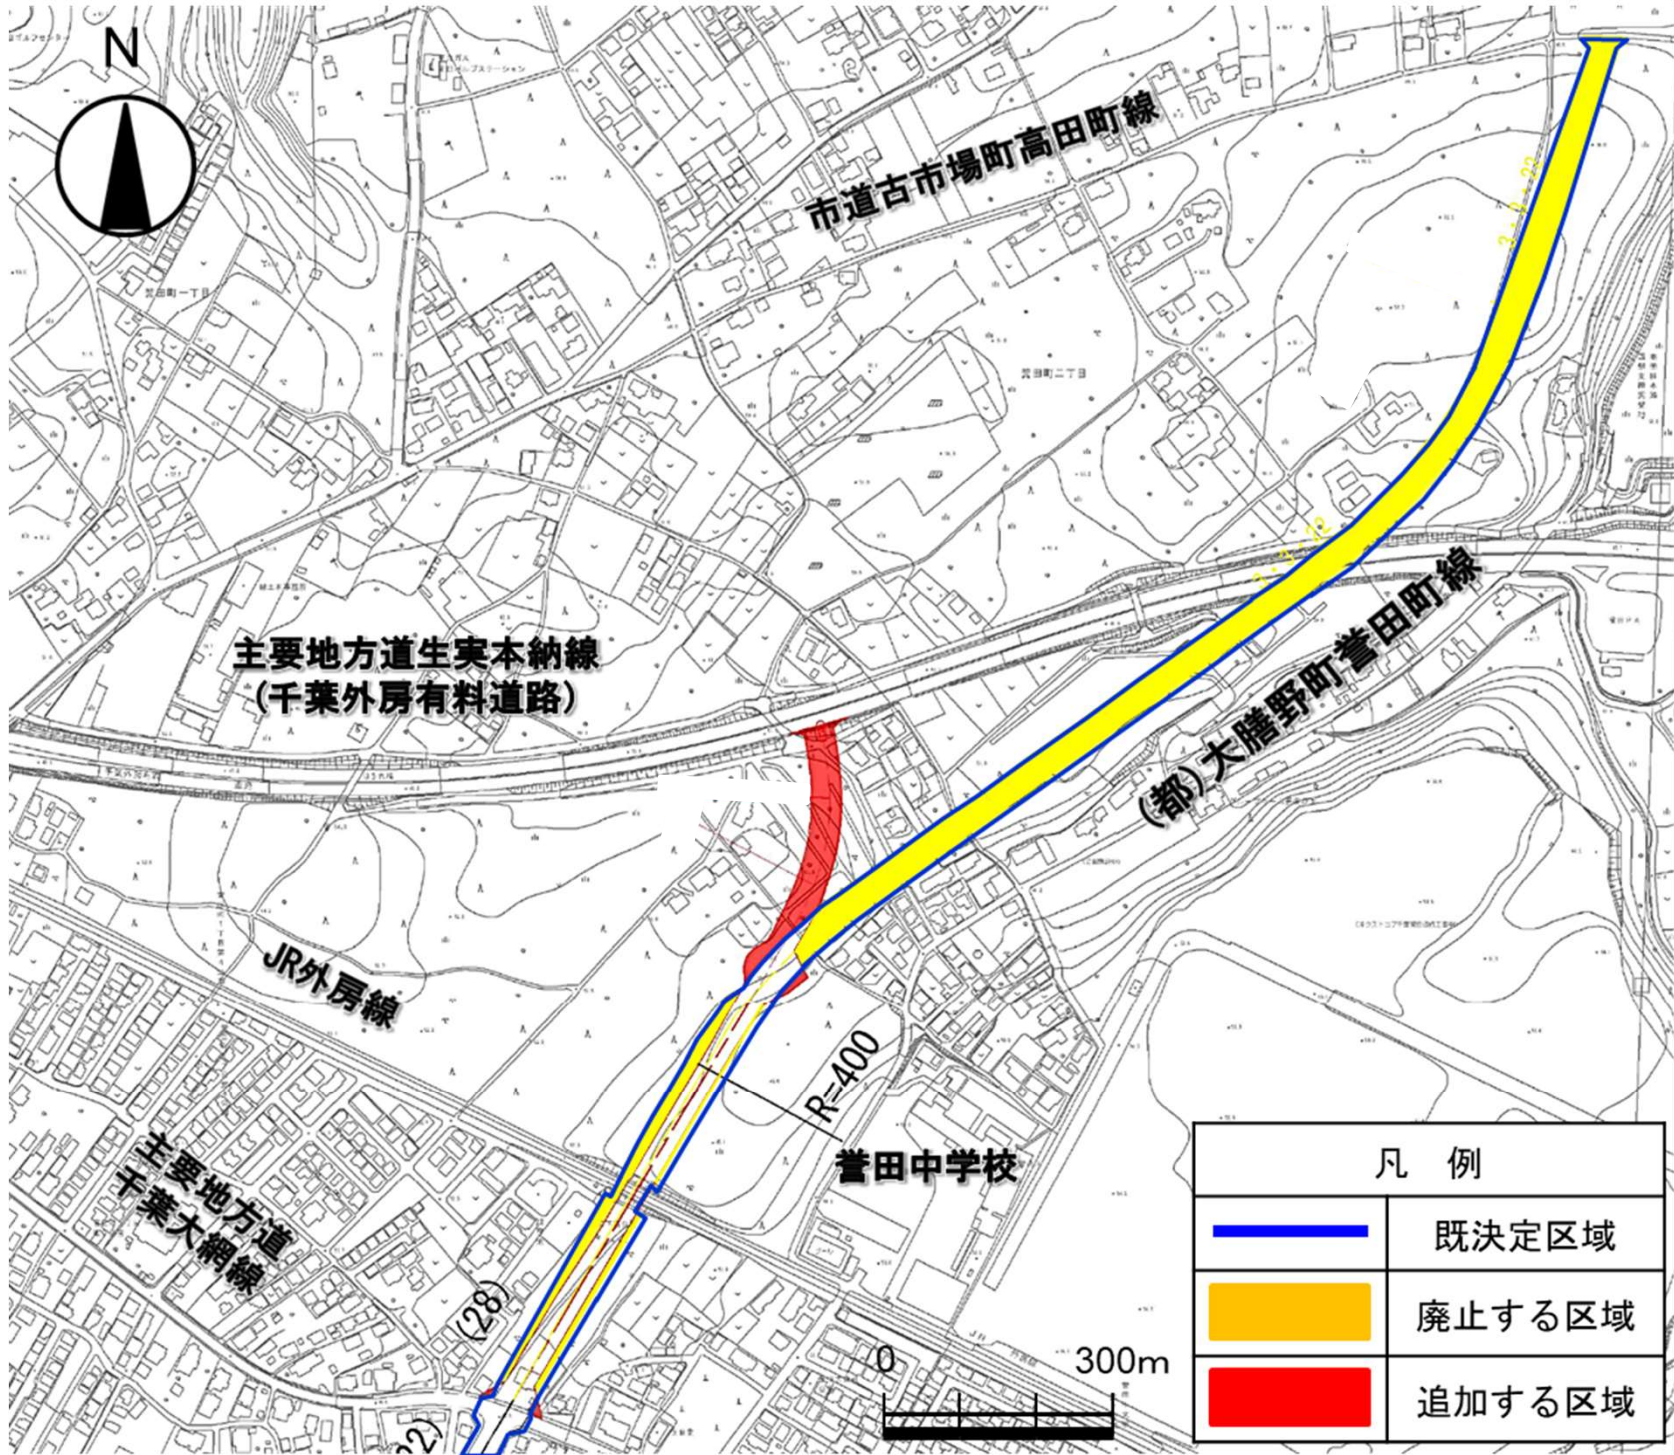

■ 計画図

凡 例	
	既決定区域
	廃止する区域
	追加する区域