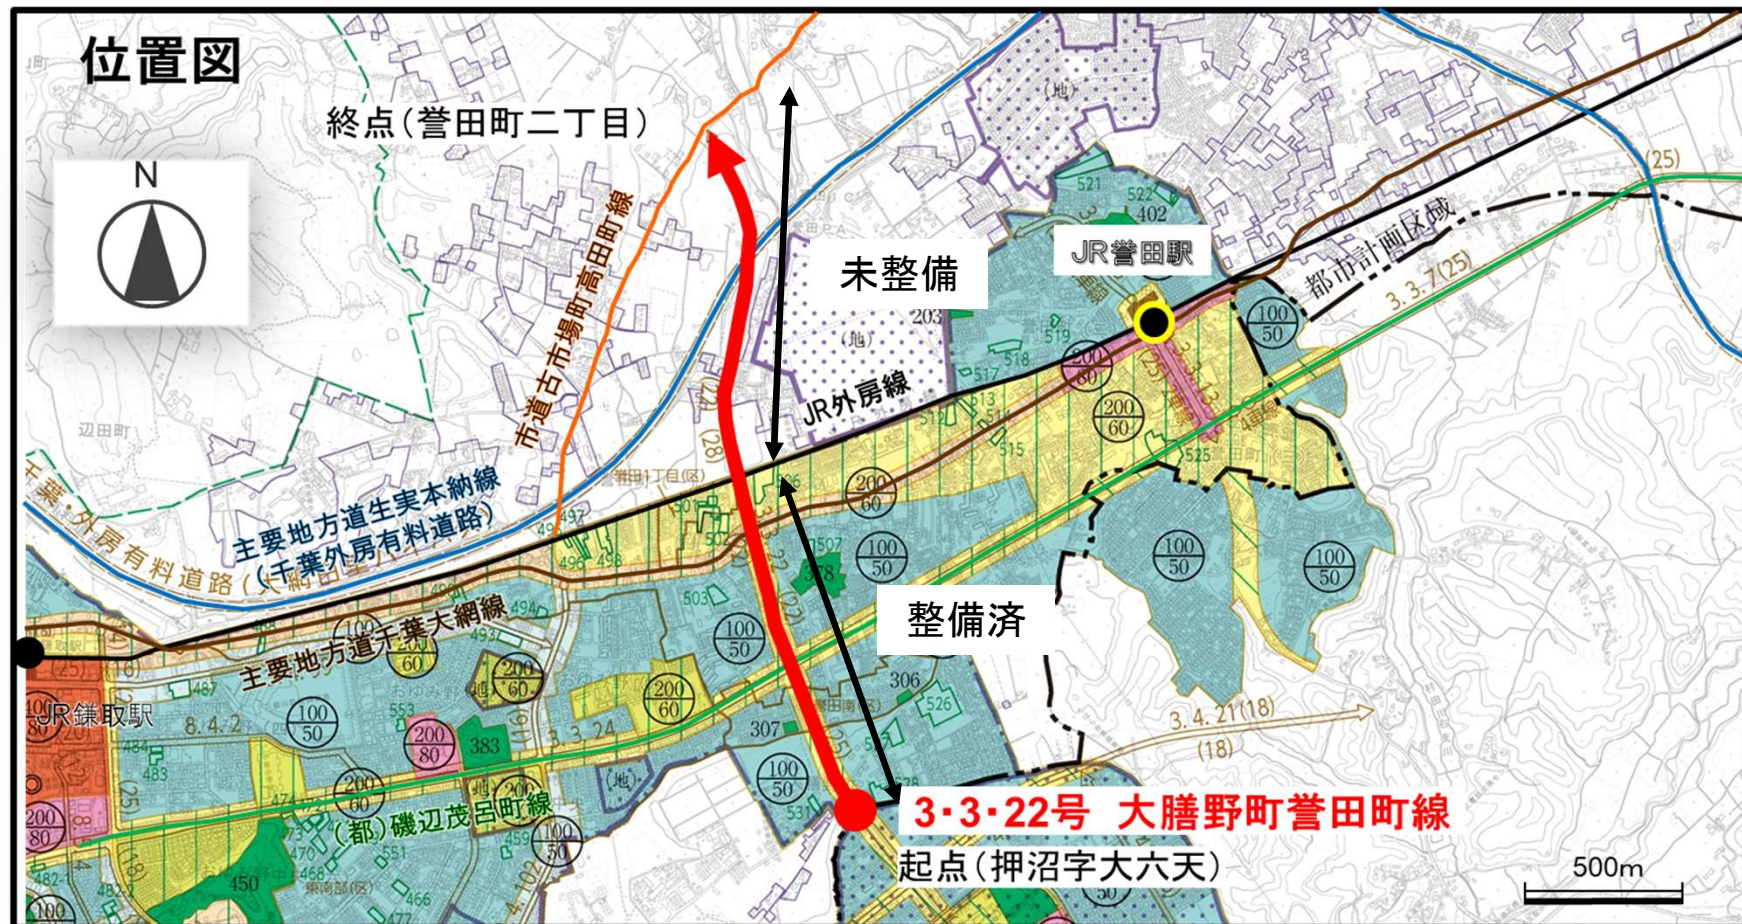

千葉都市計画の変更（素案）に関する都市計画説明会【資料】

千葉都市計画道路（大膳野町誉田町線）

この説明会は、千葉都市計画道路（大膳野町誉田町線）に係る都市計画の変更案を作成するにあたり、作成した素案の内容等を広く市民の皆様へお知らせし、意見を求めるため開催するものです。

日時：令和4年11月26日（土） 午前10時00分から
会場：千葉市緑区誉田町1番789-49
誉田公民館 1階「講堂」

千葉都市計画道路（大膳野町誉田町線）の変更

- | | |
|---------------------|------------|
| 1. 位置 | ・・・ 2ページ |
| 2. 経緯 | ・・・ 2ページ |
| 3. 変更内容 | ・・・ 3～7ページ |
| 4. 変更理由 | ・・・ 8ページ |
| ＜参考＞都市計画決定変更の手続きの流れ | ・・・ 9ページ |
| 会場案内図 | ・・・ 10ページ |

1. 位置

大膳野町誉田町線は、JR誉田駅から鎌取駅方面約1.5キロに位置し、JR外房線を横断する道路です。

都市計画の内容としては、押沼字大六天を起点とし、誉田町一丁目を経由して、誉田町二丁目を終点とする、延長約2,130メートルの幹線道路です。

2. 経緯

昭和48年に「1・3・15号 大膳野町誉田町線」として都市計画決定されました。

昭和49年に、都市計画法の改正による都市計画の表示様式の変更に伴い、名称を「3・3・22号 大膳野町誉田町線」に変更しています。

平成8年には、市原市との行政界の変更により都市計画区域が変更されたことに伴い、起点を約1m延伸しています。