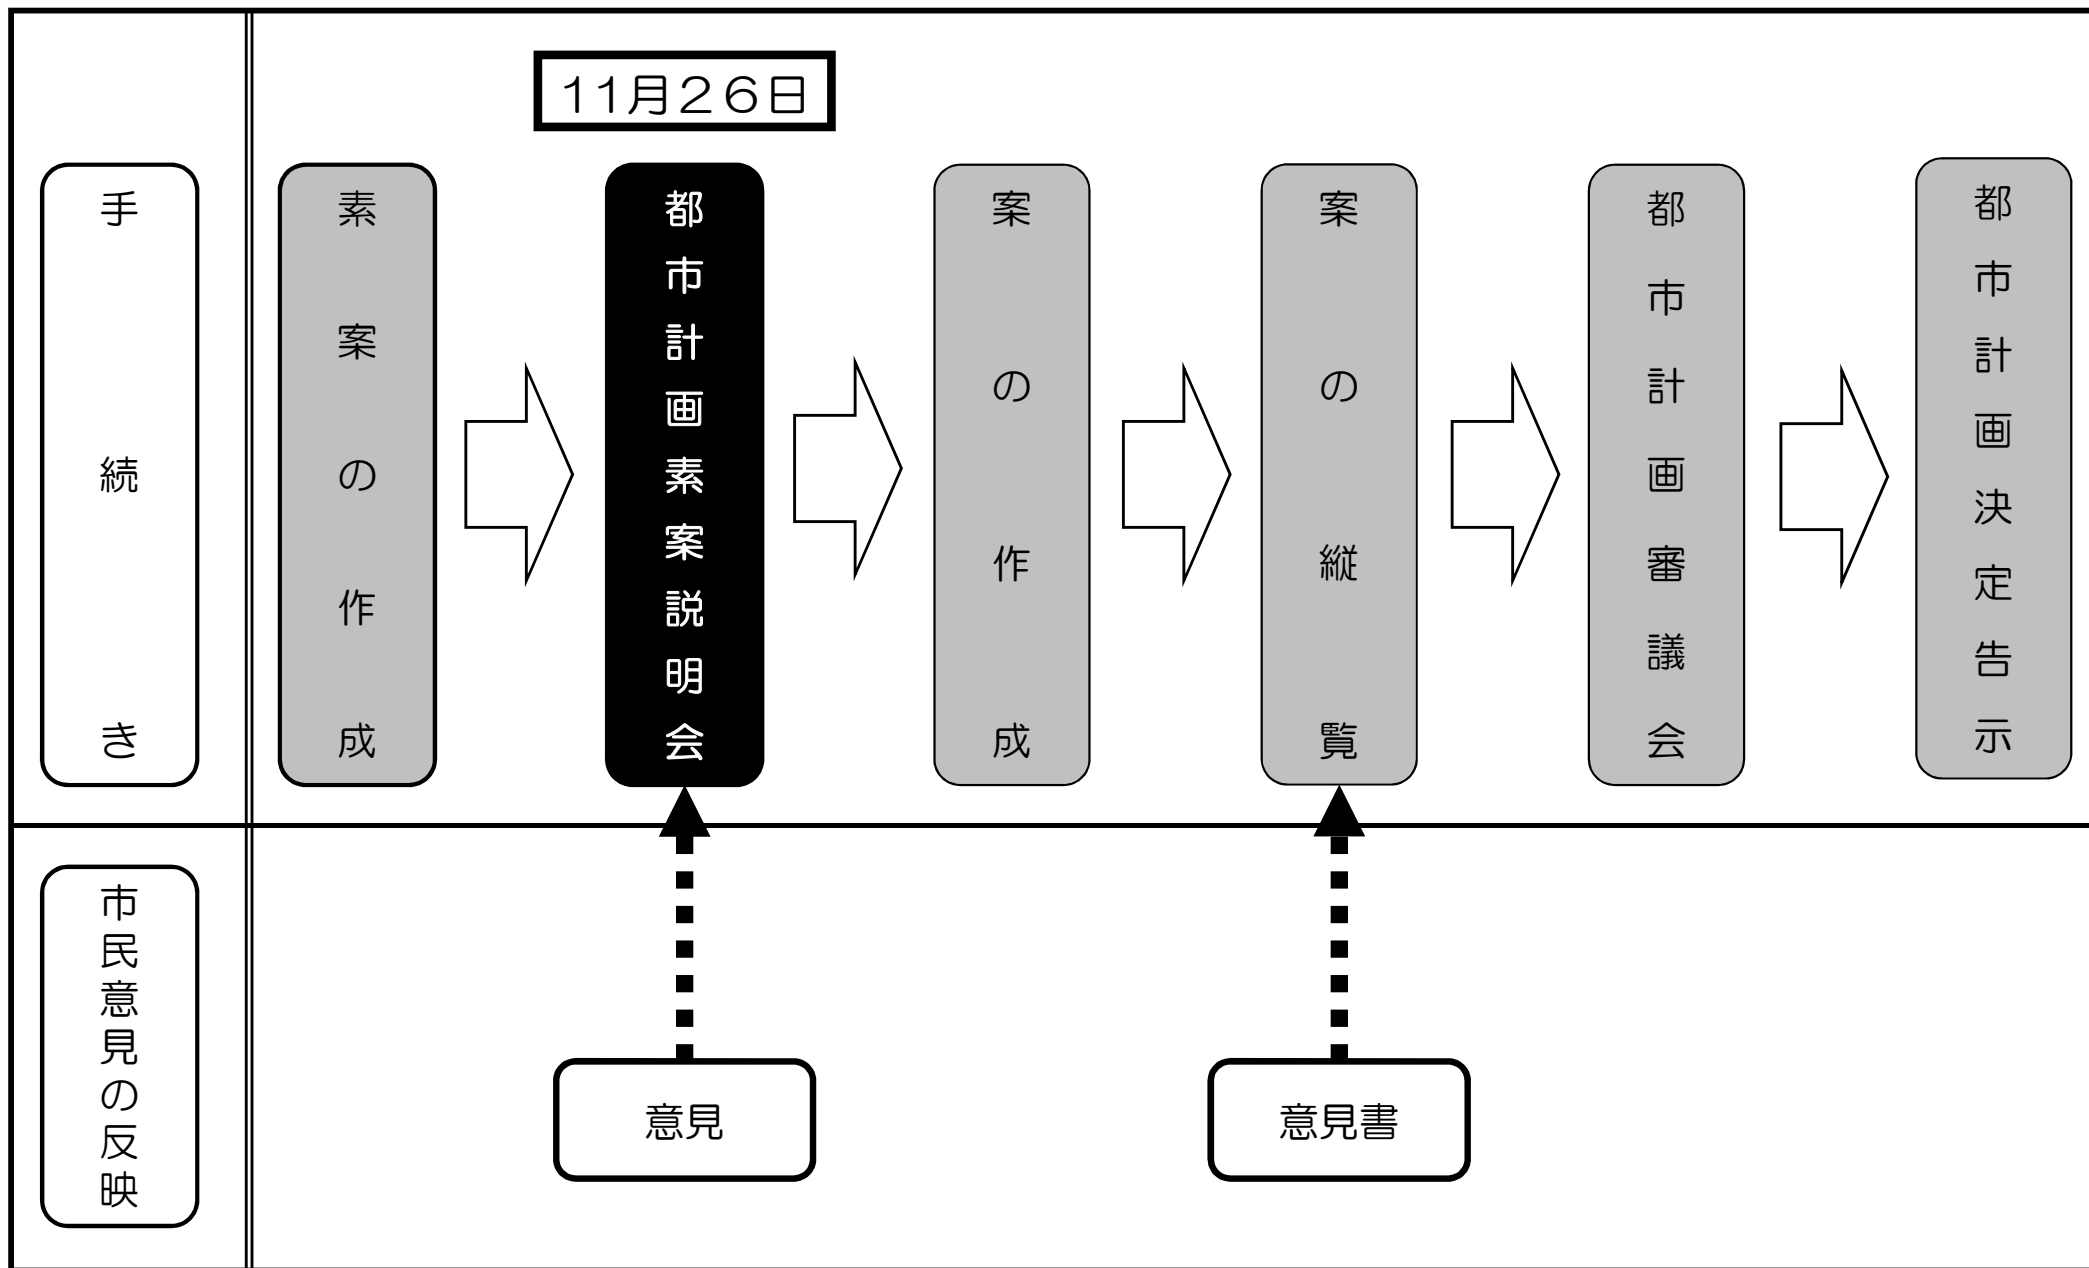

<参考> 都市計画決定・変更の手続きの流れ