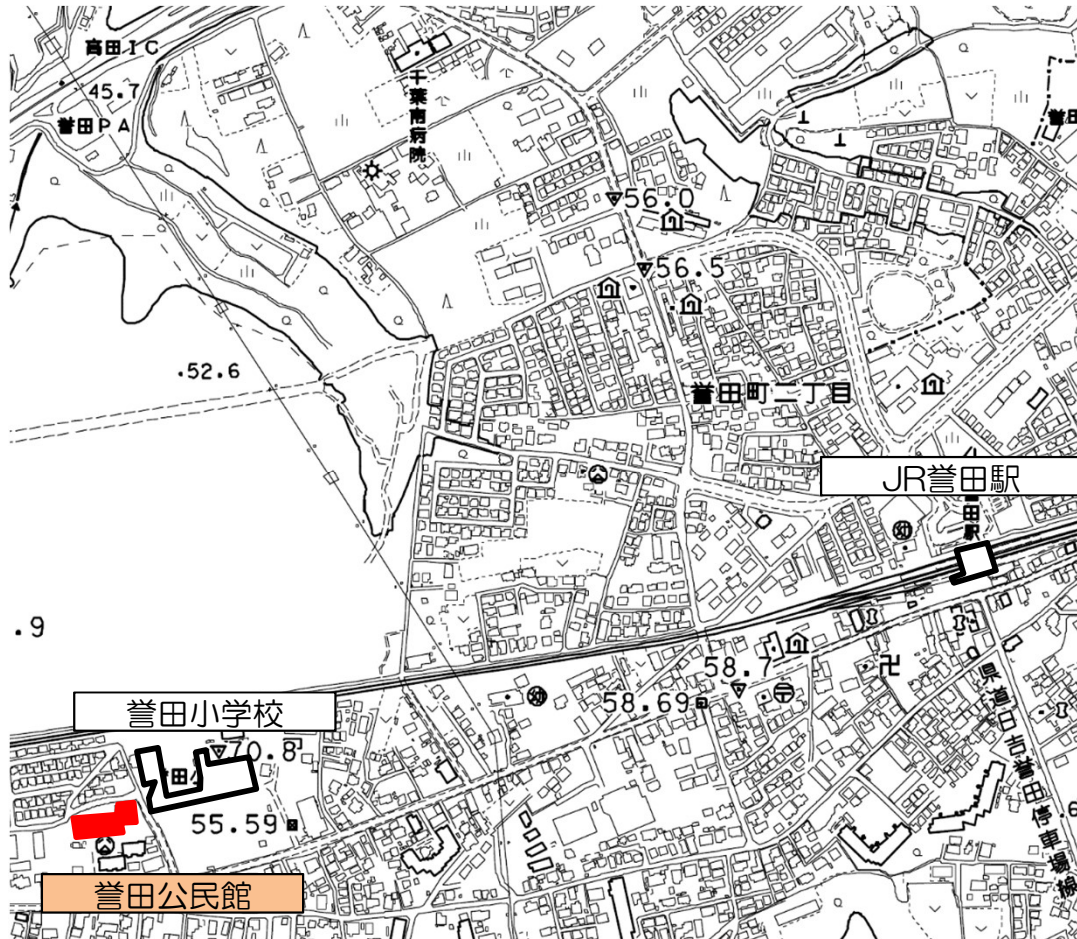

■計画図 (1/2)

■計画図 (2/2)

(変更前)
幅員：22～28m
(主要地方道千葉大網線～
JR外房線付近)
22m
(JR外房線付近～終点)

(変更後)
幅員：16.5m～22m
(主要地方道千葉大網線～
JR外房線付近)
16.5～19.5m
(JR外房線付近～終点)

凡例	
	廃止する区域
	追加する区域

4. 変更理由

本路線とJR外房線の交差部から誉田駅方向約1 kmに位置する、鉄道踏切に関連した、主要地方道千葉大網線や市道誉田町野呂町線で生じている混雑の軽減に加えて、ネクストコア千葉誉田など、周辺地区の新たな開発により、周辺交通の見直しの必要性が生じたことから、本路線の周辺ネットワーク上の見直しを行いました。

その結果、一部区間を廃止とし、終点を主要地方道生実本納線とする計画に変更するものです。

また、主要地方道千葉大網線との交差部から主要地方道生実本納線との交差部までの区間の幅員を、計画交通量に基づき変更するものです。

なお、「位置」中の起点について、表記に錯誤があったことから変更するものです。

<参考> 都市計画決定・変更の手続きの流れ

会場案内図

会場：誉田公民館 1階 講堂
住所：千葉市緑区誉田町1丁目789-49
交通手段