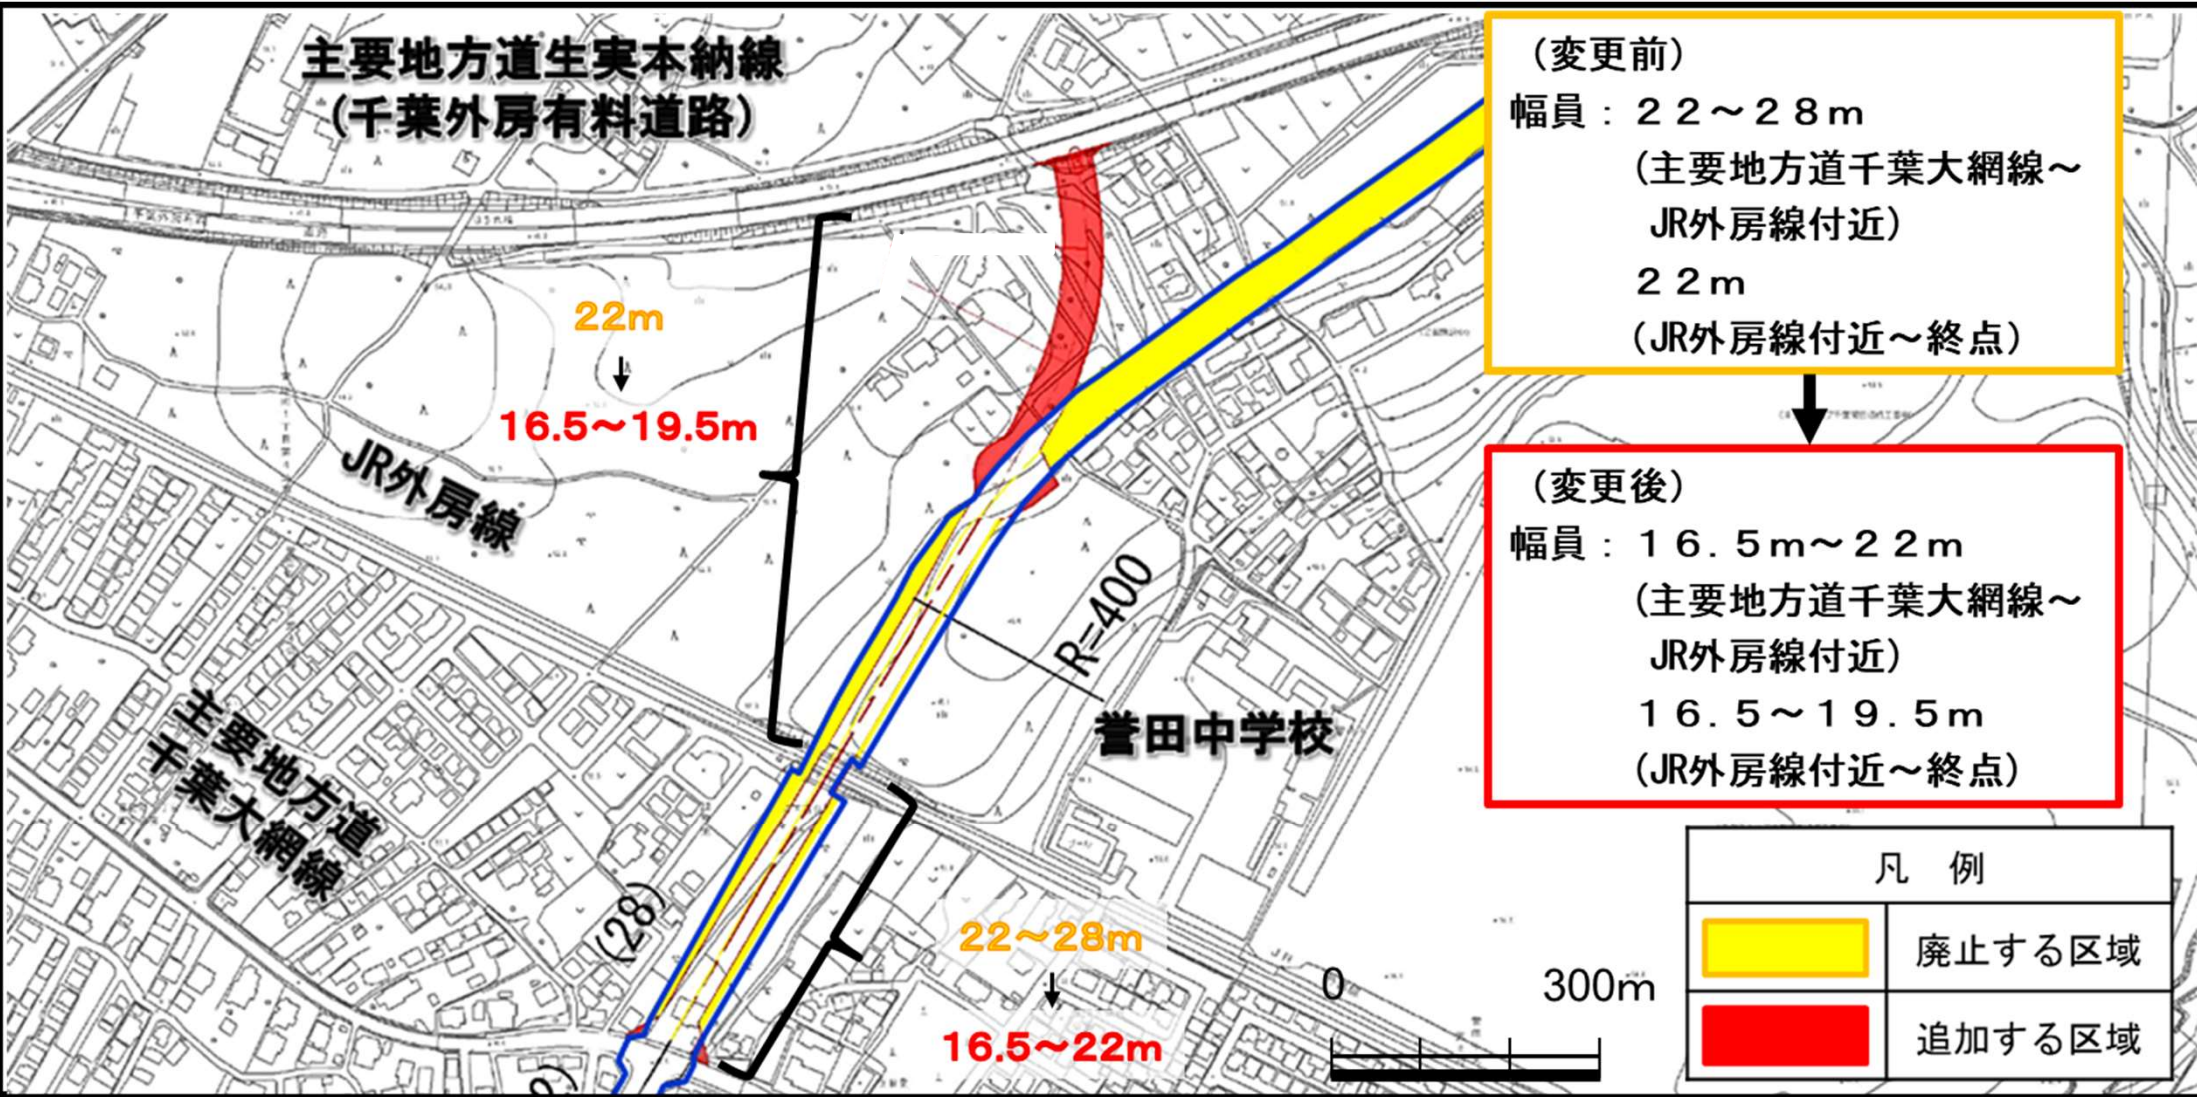

※ (): 変更前 赤字: 変更後

3. 変更内容

計画書 (2 / 2)

構 造			
構 造 形 式	車線の数	幅 員	地表式の区間における 鉄道等との交差の構造
地表式	2～4車線	25m (22m)	幹線街路と平面交差1箇所 東日本旅客鉄道外房線と立体交差 主要地方道生実本納線と平面交差 (千葉外房有料道路と立体交差)

※ (): 変更前 赤字: 変更後

■ 計画図

凡 例	
	既決定区域
	廃止する区域
	追加する区域

■計画図 (1/2)

■計画図 (2/2)

(変更前)
幅員：22～28m
(主要地方道千葉大網線～
JR外房線付近)
22m
(JR外房線付近～終点)

(変更後)
幅員：16.5m～22m
(主要地方道千葉大網線～
JR外房線付近)
16.5～19.5m
(JR外房線付近～終点)

凡例	
	廃止する区域
	追加する区域

4. 変更理由

本路線とJR外房線の交差部から誉田駅方向約1 kmに位置する、鉄道踏切に関連した、主要地方道千葉大網線や市道誉田町野呂町線で生じている混雑の軽減に加えて、ネクストコア千葉誉田など、周辺地区の新たな開発により、周辺交通の見直しの必要性が生じたことから、本路線の周辺ネットワーク上の見直しを行いました。