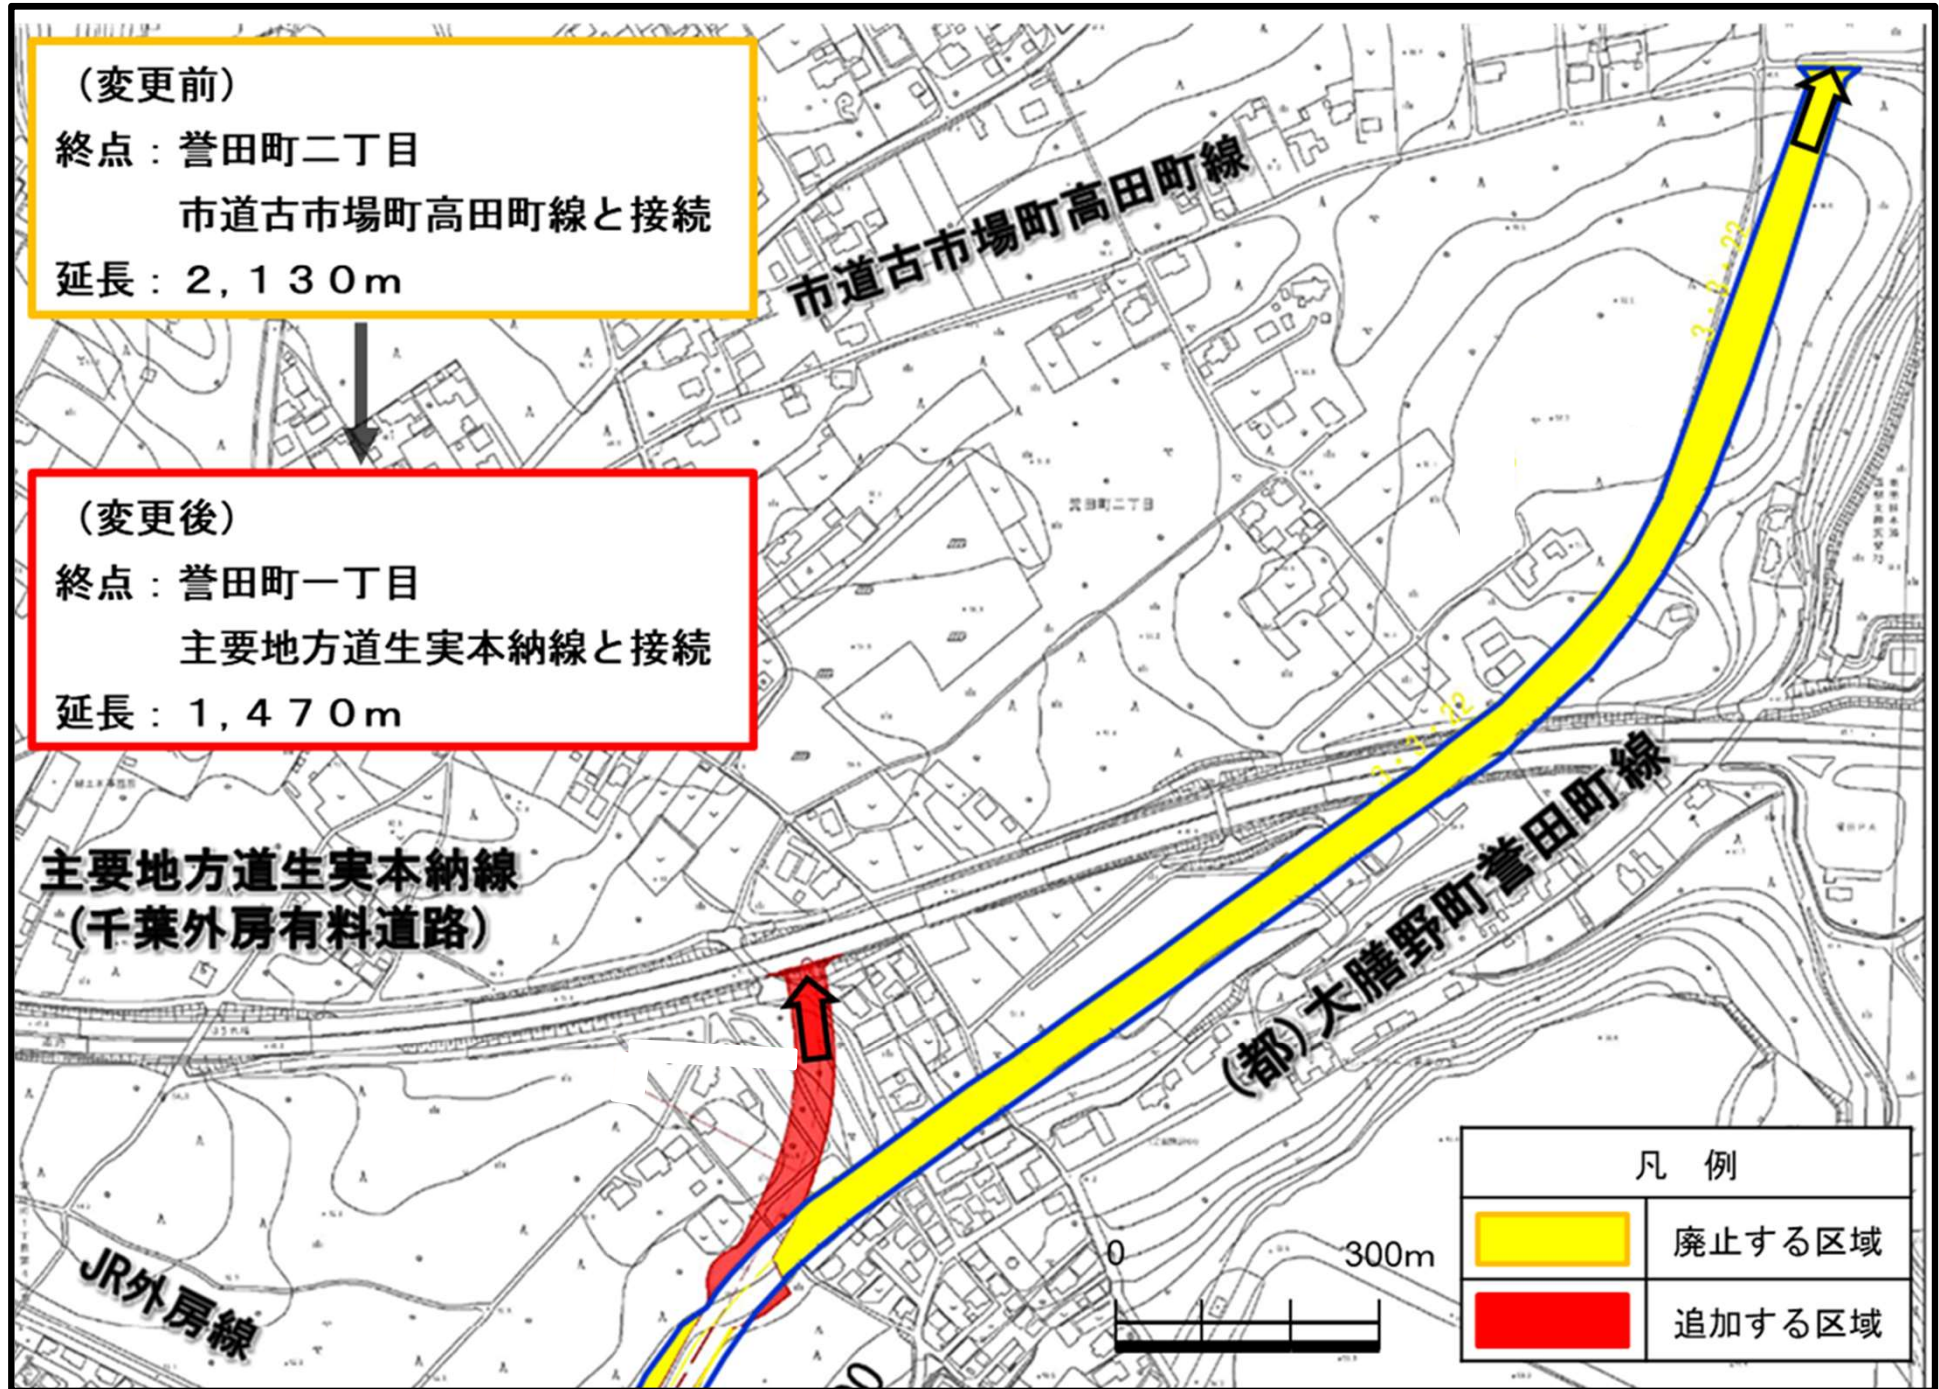

■計画図 (1/2)

■計画図 (2/2)

(変更前)
幅員：22～28m
(主要地方道千葉大網線～
JR外房線付近)
22m
(JR外房線付近～終点)

(変更後)
幅員：16.5m～22m
(主要地方道千葉大網線～
JR外房線付近)
16.5～19.5m
(JR外房線付近～終点)

凡例	
	廃止する区域
	追加する区域

4. 変更理由

本路線とJR外房線の交差部から誉田駅方向約1 kmに位置する、鉄道踏切に関連した、主要地方道千葉大網線や市道誉田町野呂町線で生じている混雑の軽減に加えて、ネクストコア千葉誉田など、周辺地区の新たな開発により、周辺交通の見直しの必要性が生じたことから、本路線の周辺ネットワーク上の見直しを行いました。