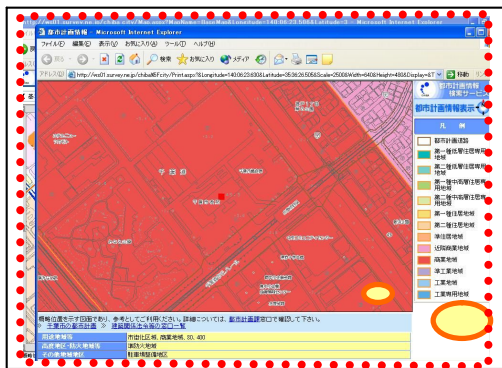

のクリック後は、以下の画面に移動します。

1. ご利用上の注意をよくご覧になっていただき、
利用条件の全てに同意する場合は、
同意します をクリックして下さい。

2. お調べの土地の所在を検索して下さい。
凡例 住所検索 目標物検索 適用

3. お調べの所在地が地図の中央に表示されましたら、
都市計画情報表示 をクリックして下さい。

4. **Microsoft Internet Explorer** が表示
されましたら、**OK** をクリックした後、
地図上のお調べの場所をクリックして下さい。

これで、OK!
お調べの所在地の
都市計画の内容が表示
されます。