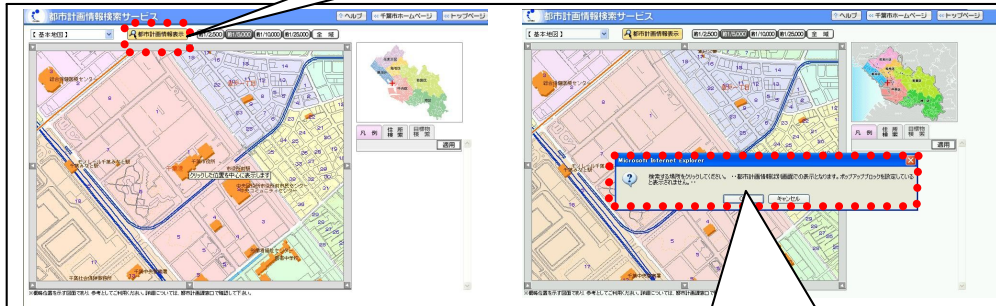

のクリック後は、以下の画面に移動します。

1. ご利用上の注意をよくご覧になっていただき、
利用条件の全てに同意する場合は、
同意します をクリックして下さい。

2. お調べの土地の所在を検索して下さい。
凡例 住所検索 目標物検索 適用

3. お調べの所在地が地図の中央に表示されましたら、
都市計画情報表示 をクリックして下さい。

4. **Microsoft Internet Explorer** が表示
されましたら、**OK** をクリックした後、
地図上のお調べの場所をクリックして下さい。

これで、OK!
お調べの所在地の
都市計画の内容が表示
されます。