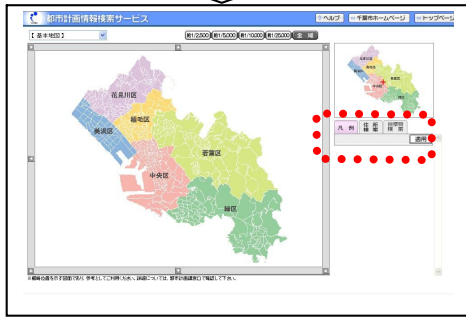

都市計画情報検索サービスについて

千葉市では、インターネットを活用して、都市計画情報を検索できるサービスを行っておりますのでご利用ください。

ご利用は、千葉市ホームページよりアクセスしてください。

市街化区域or市街化調整区域？
用途地域は？
建ぺい率・容積率は？
他に都市計画の内容はないかな・・・

千葉市ホームページのトップページ
<http://www.city.chiba.jp/>

ホームページを開くと

となっている。

次に、ここをクリック！

以降、詳細な手順は裏面を
ご覧下さい。

お問い合わせ先

千葉市都市局都市部都市計画課計画係

電話 043-245-5305

E-mail: keikaku.URU@city.chiba.lg.jp

(裏面へ)

のクリック後は、以下の画面に移動します。

1. ご利用上の注意をよくご覧になっていただき、
利用条件の全てに同意する場合は、
同意します をクリックして下さい。

2. お調べの土地の所在を検索して下さい。
凡例 住所検索 目標物検索 適用

3. お調べの所在地が地図の中央に表示されましたら、
都市計画情報表示 をクリックして下さい。

4. **Microsoft Internet Explorer** が表示
されましたら、**OK** をクリックした後、
地図上のお調べの場所をクリックして下さい。

これで、OK!
お調べの所在地の
都市計画の内容が表示
されます。