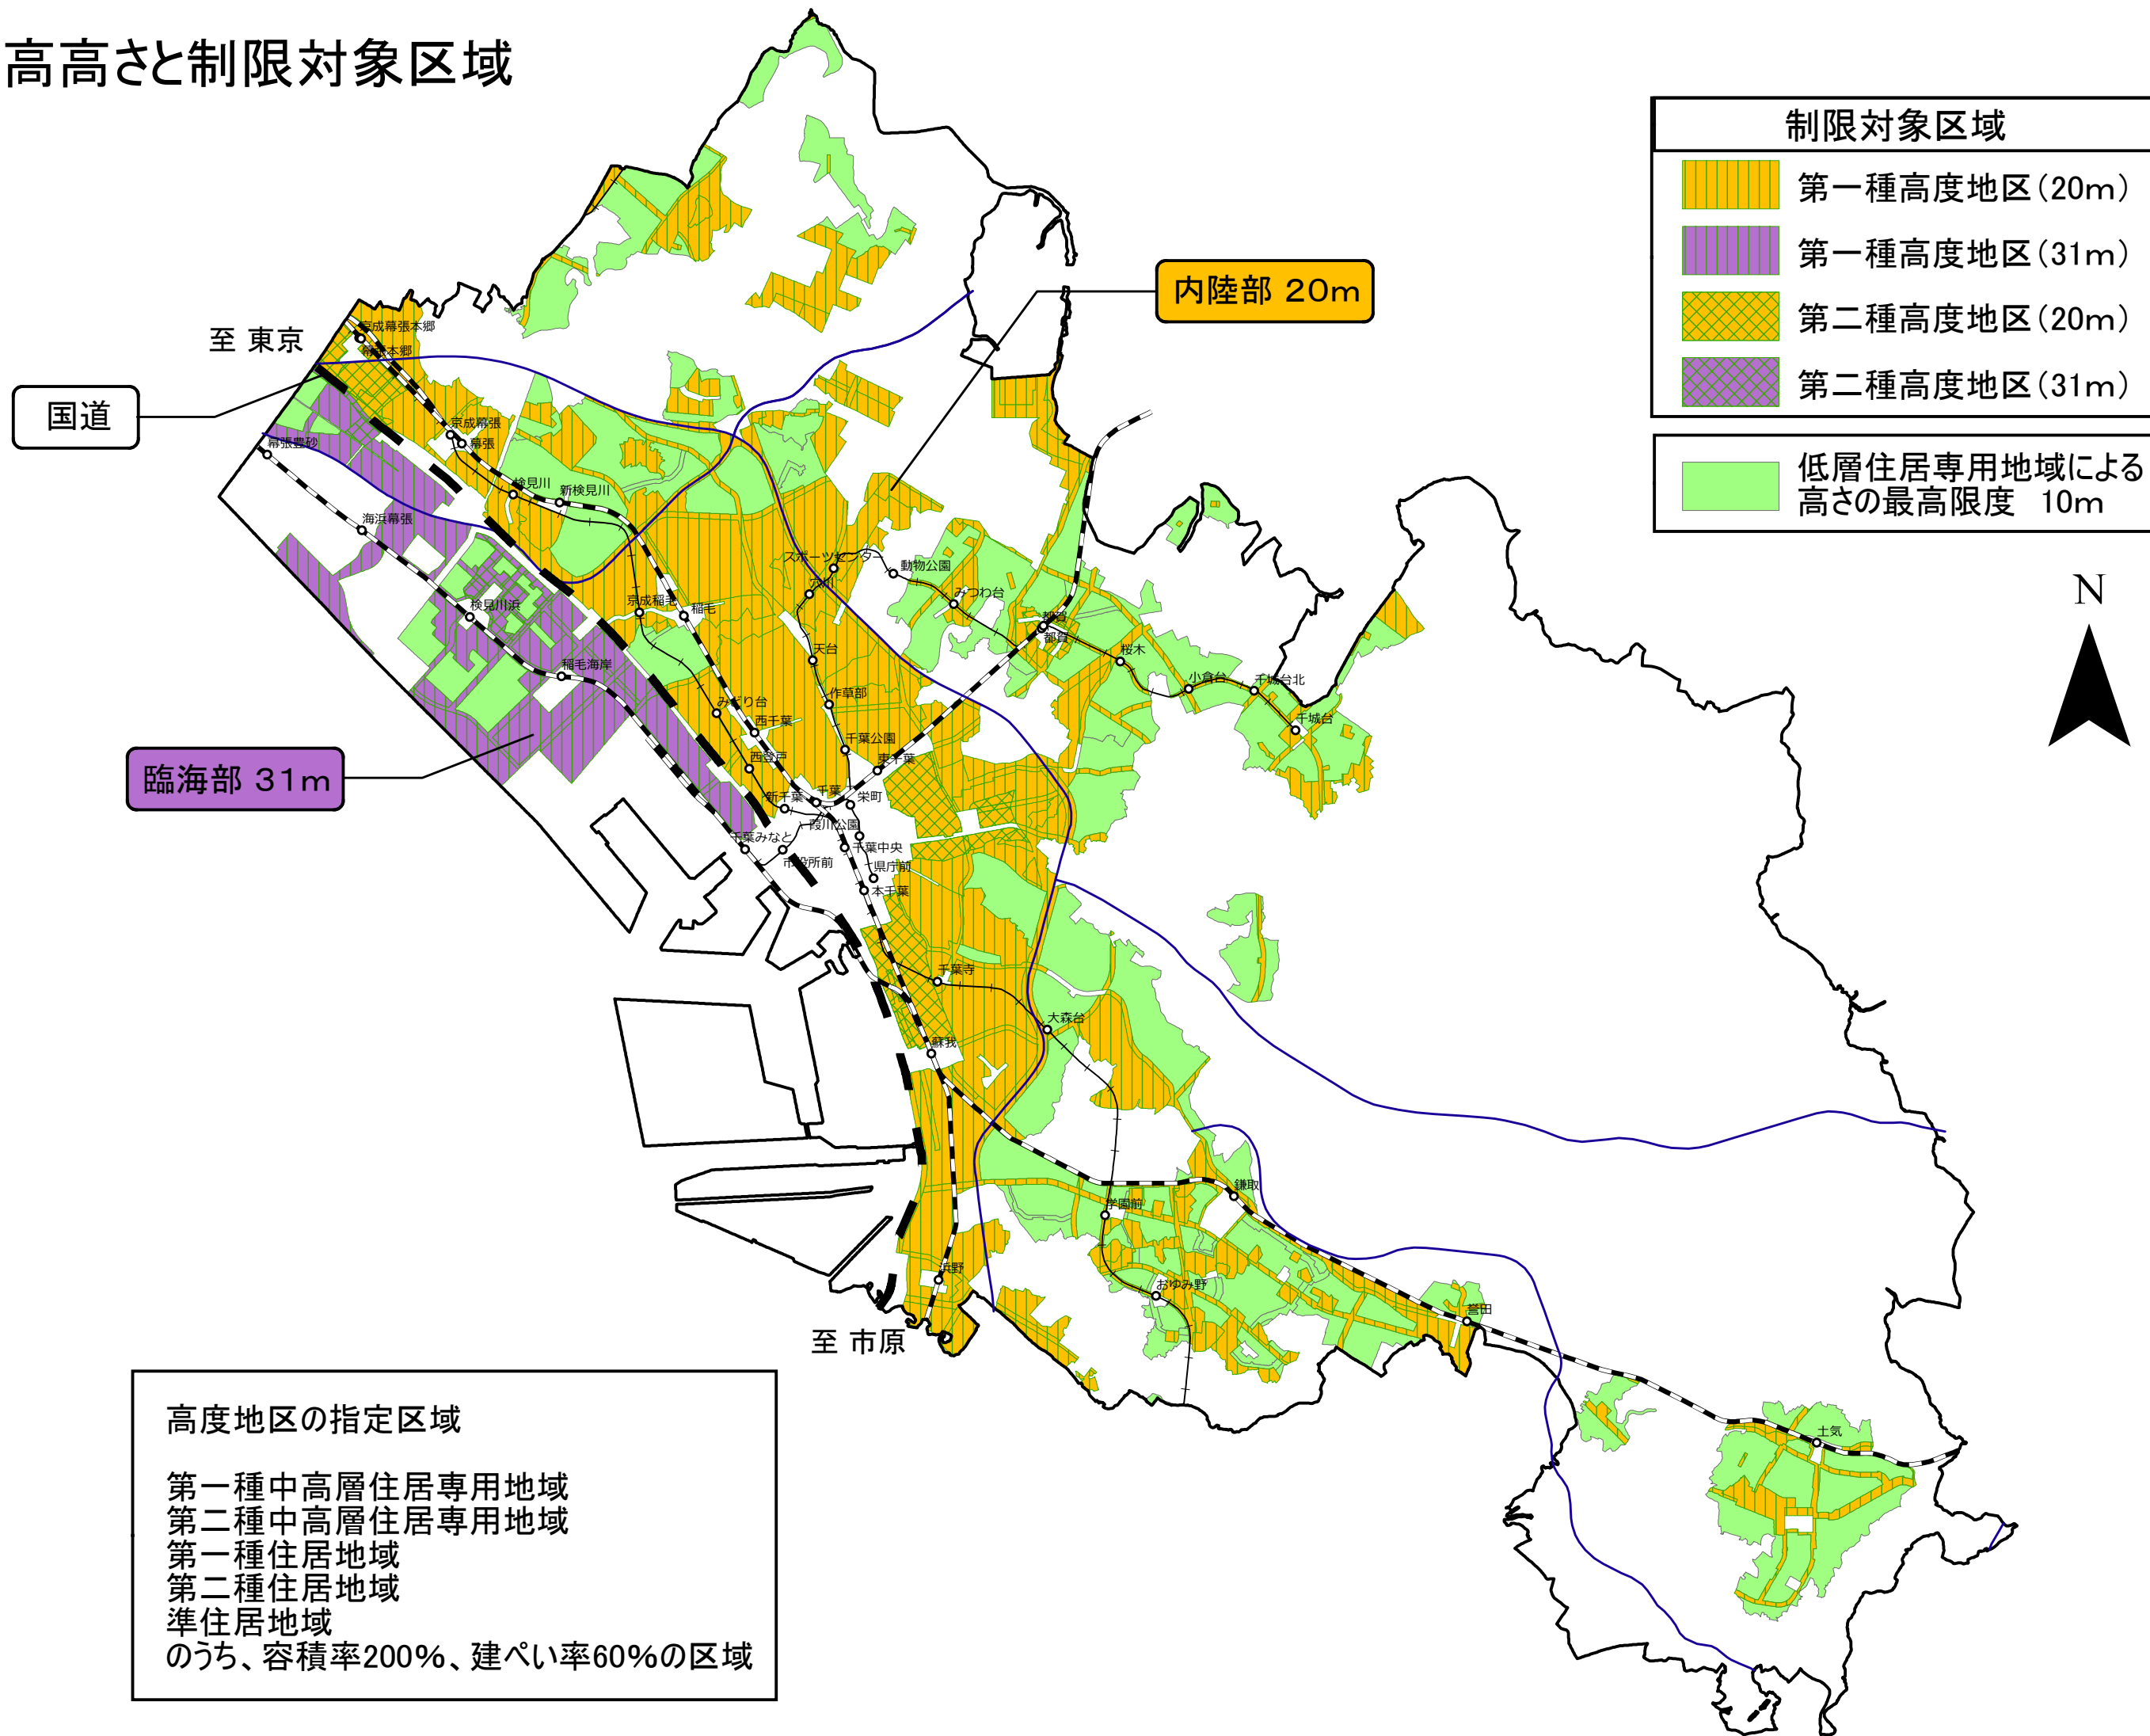

# 最高高さ制限と制限対象区域

制限対象区域	
	第一種高度地区 (20m)
	第一種高度地区 (31m)
	第二種高度地区 (20m)
	第二種高度地区 (31m)
	低層住居専用地域による高さの最高限度 10m

**高度地区の指定区域**

第一種中高層住居専用地域  
 第二種中高層住居専用地域  
 第一種住居地域  
 第二種住居地域  
 準住居地域  
 のうち、容積率200%、建ぺい率60%の区域