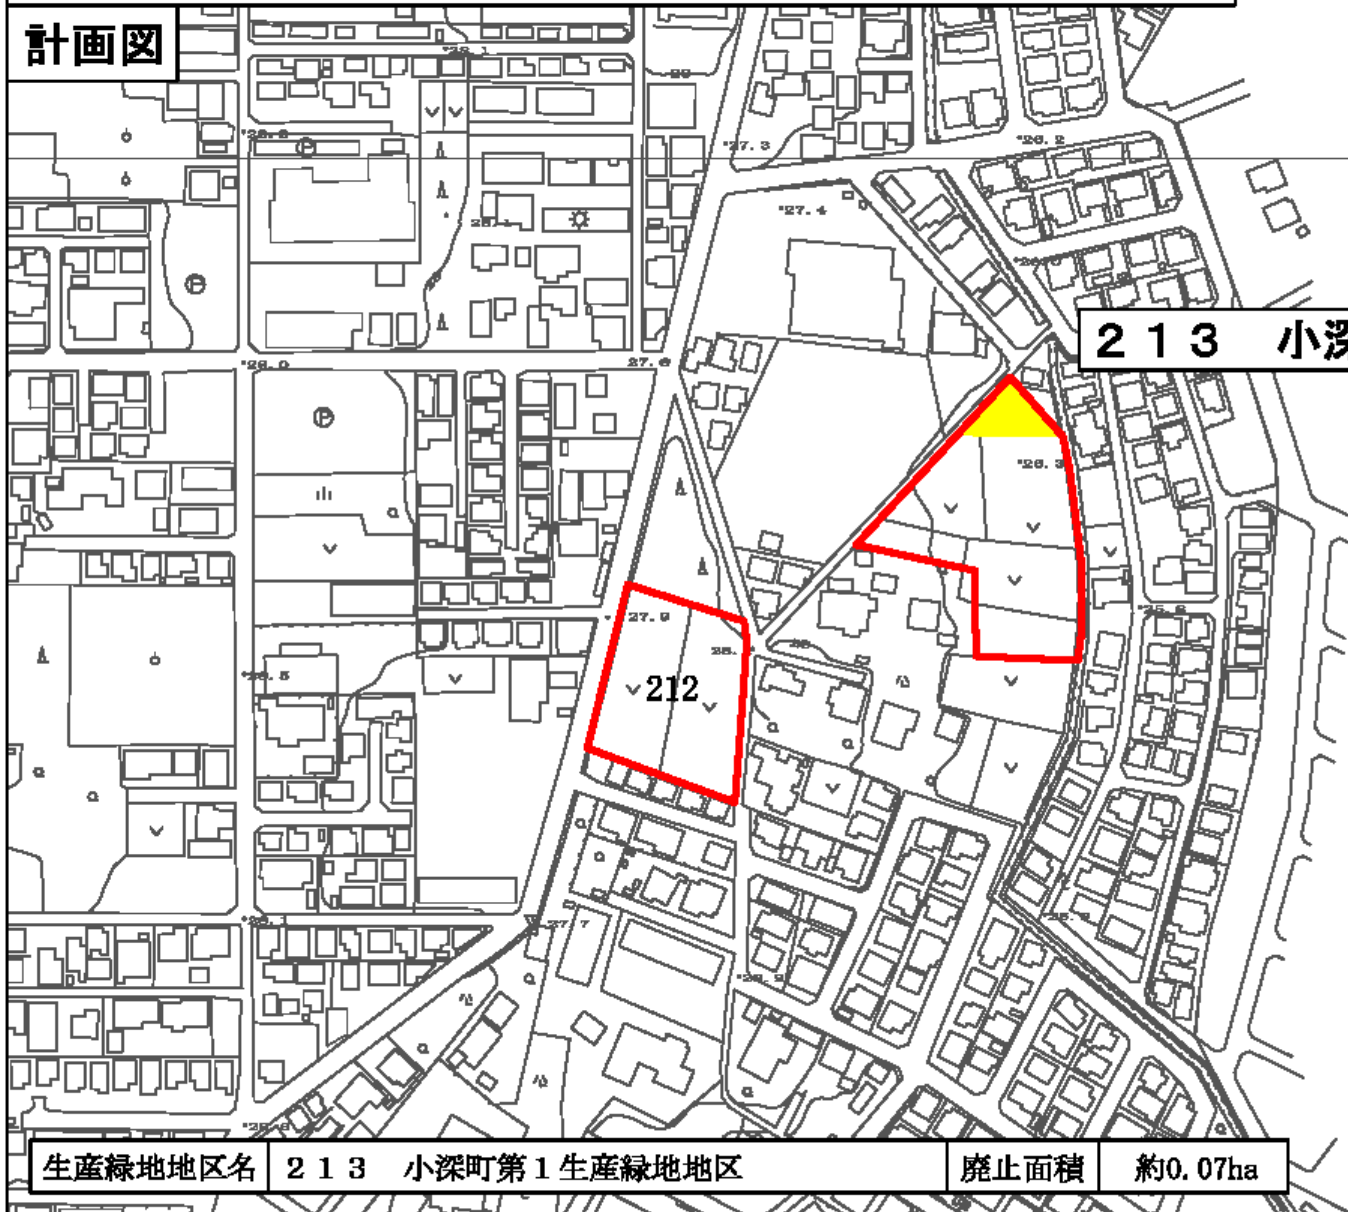

千葉都市計画生産緑地地区の変更について（千葉市決定）

計画図

生産緑地地区名 11 武石町二丁目第2生産緑地地区

廃止面積 約0.12ha

千葉都市計画生産緑地地区の変更について（千葉市決定）

計画図

24 長作町第13生産緑地地区

生産緑地地区名 24 長作町第13生産緑地地区

廃止面積 約0.04ha

千葉都市計画生産緑地地区の変更について（千葉市決定）

計画図

137 稲毛町五丁目第7生産緑地地区

生産緑地地区名	137 稲毛町五丁目第7生産緑地地区	廃止面積	約0.08ha
---------	--------------------	------	---------

N
↑
1:2,500
凡例
[Red Outline] 既決定区域
[Yellow Fill] 廃止する区域

千葉都市計画生産緑地地区の変更について（千葉市決定）

計画図

千葉都市計画生産緑地地区の変更について（千葉市決定）

計画図

213 小深町第1生産緑地地区

N
↑
1:2,500
凡例
□ 既決定区域
■ 廃止する区域

生産緑地地区名	213 小深町第1生産緑地地区	廃止面積	約0.07ha
---------	-----------------	------	---------

千葉都市計画生産緑地地区の変更について（千葉市決定）