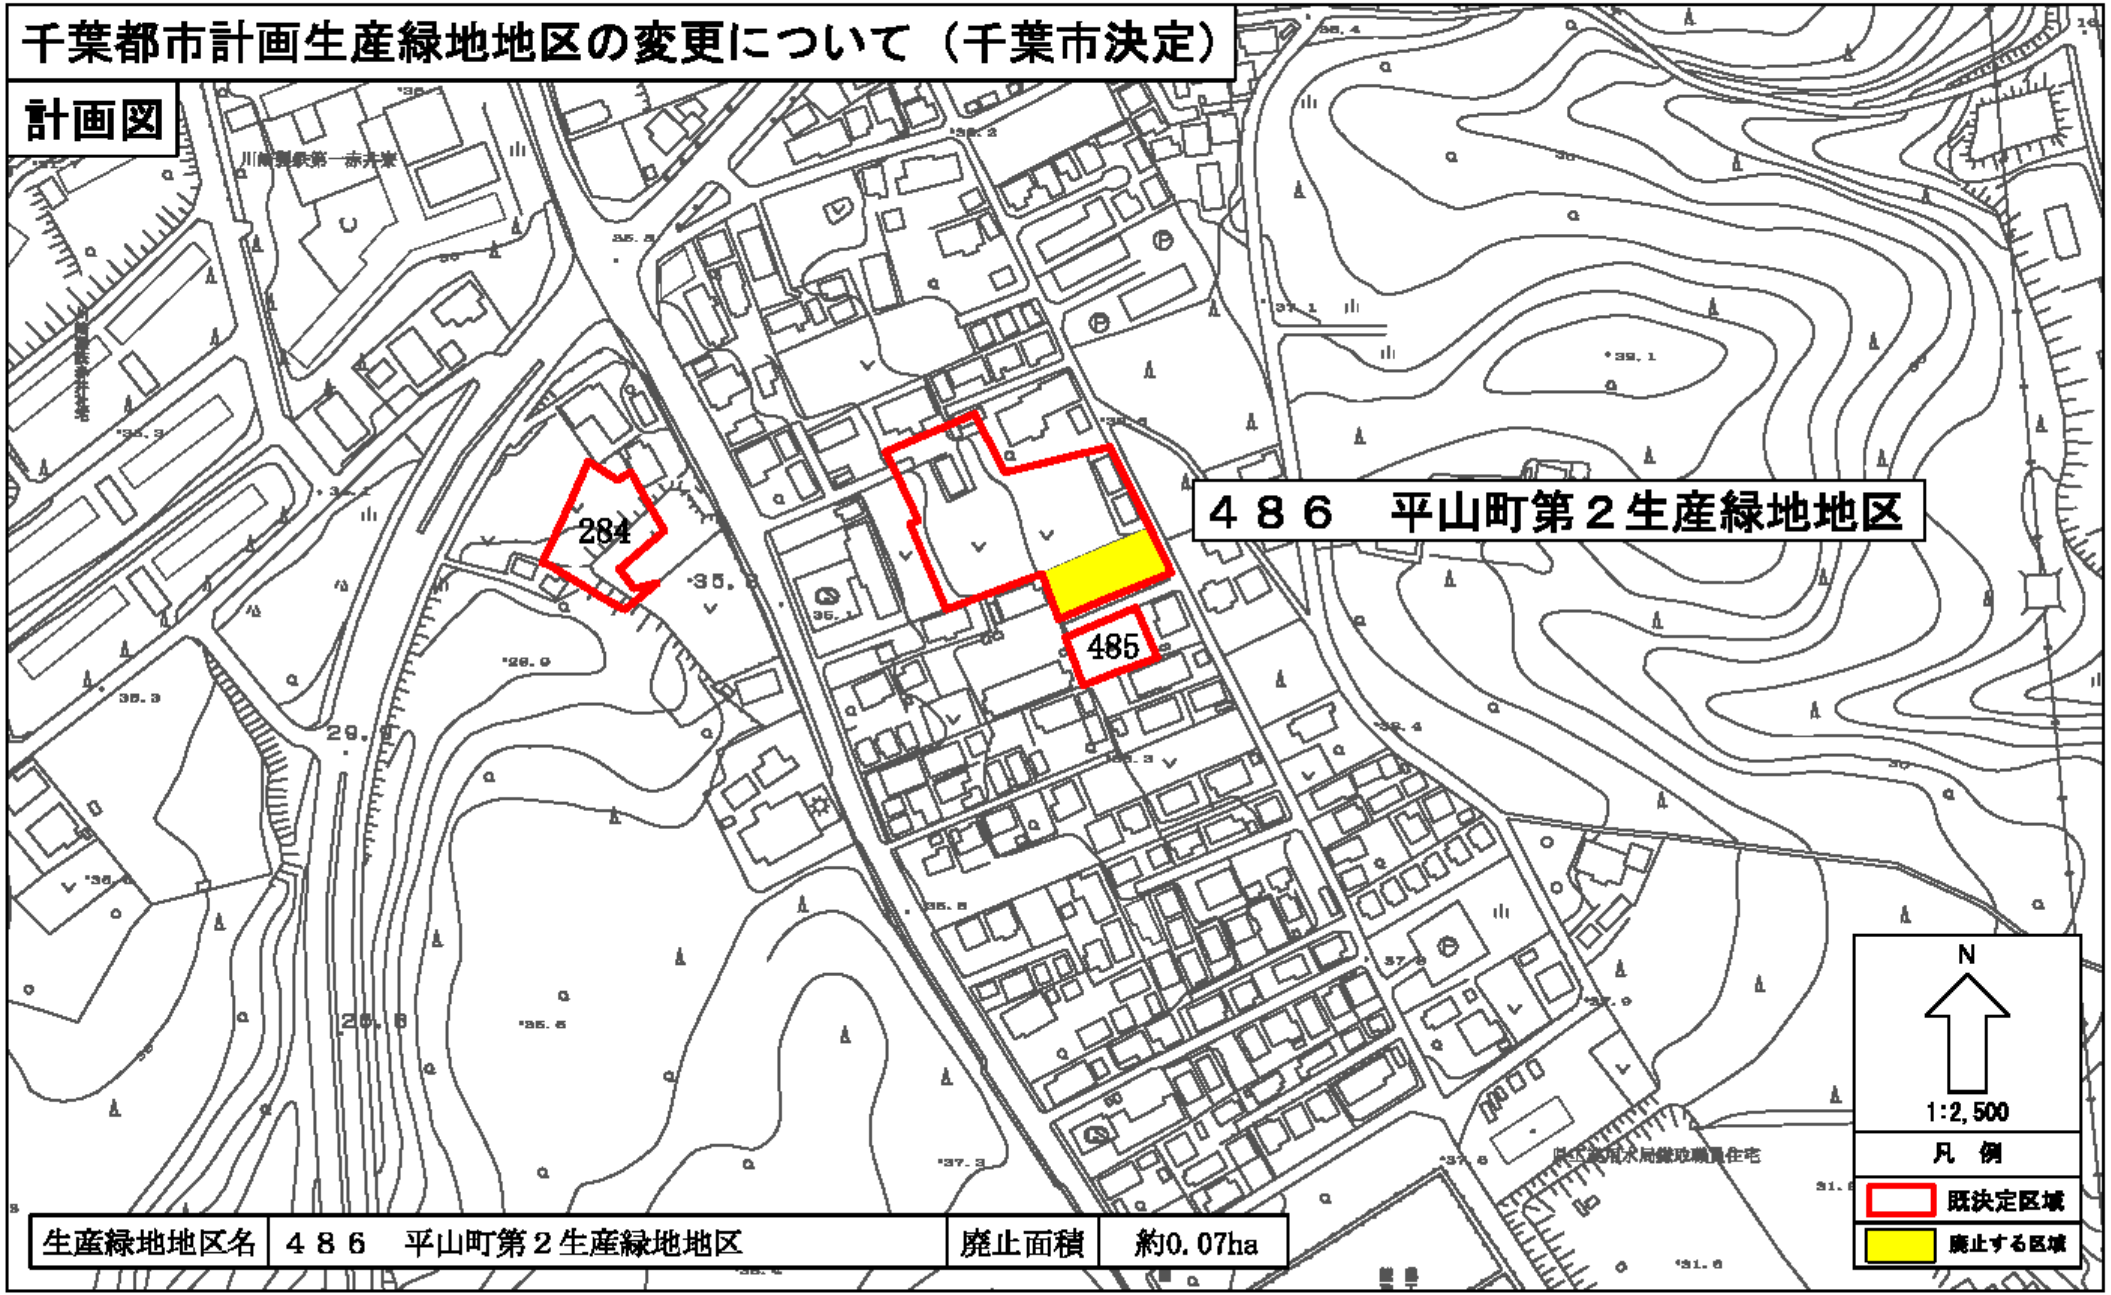

千葉都市計画生産緑地地区の変更について（千葉市決定）

計画図

生産緑地地区名 11 武石町二丁目第2生産緑地地区

廃止面積 約0.12ha

千葉都市計画生産緑地地区の変更について（千葉市決定）

計画図

24 長作町第13生産緑地地区

生産緑地地区名 24 長作町第13生産緑地地区

廃止面積 約0.04ha

千葉都市計画生産緑地地区の変更について（千葉市決定）

計画図

137 稲毛町五丁目第7生産緑地地区

生産緑地地区名	137 稲毛町五丁目第7生産緑地地区	廃止面積	約0.08ha
---------	--------------------	------	---------

N
↑
1:2,500
凡例
[Red Outline] 既決定区域
[Yellow Fill] 廃止する区域

千葉都市計画生産緑地地区の変更について（千葉市決定）

計画図

千葉都市計画生産緑地地区の変更について（千葉市決定）

計画図

213 小深町第1生産緑地地区

N
↑
1:2,500
凡例
□ 既決定区域
■ 廃止する区域

生産緑地地区名	213 小深町第1生産緑地地区	廃止面積	約0.07ha
---------	-----------------	------	---------

千葉都市計画生産緑地地区の変更について（千葉市決定）

計画図

千葉都市計画生産緑地地区の変更について（千葉市決定）

計画図

生産緑地地区名	486 平山町第2生産緑地地区	廃止面積	約0.07ha
---------	-----------------	------	---------

千葉都市計画生産緑地地区の変更について（千葉市決定）

計画図

生産緑地地区名	539 土気町第7生産緑地地区	廃止面積	約0.15ha
---------	-----------------	------	---------