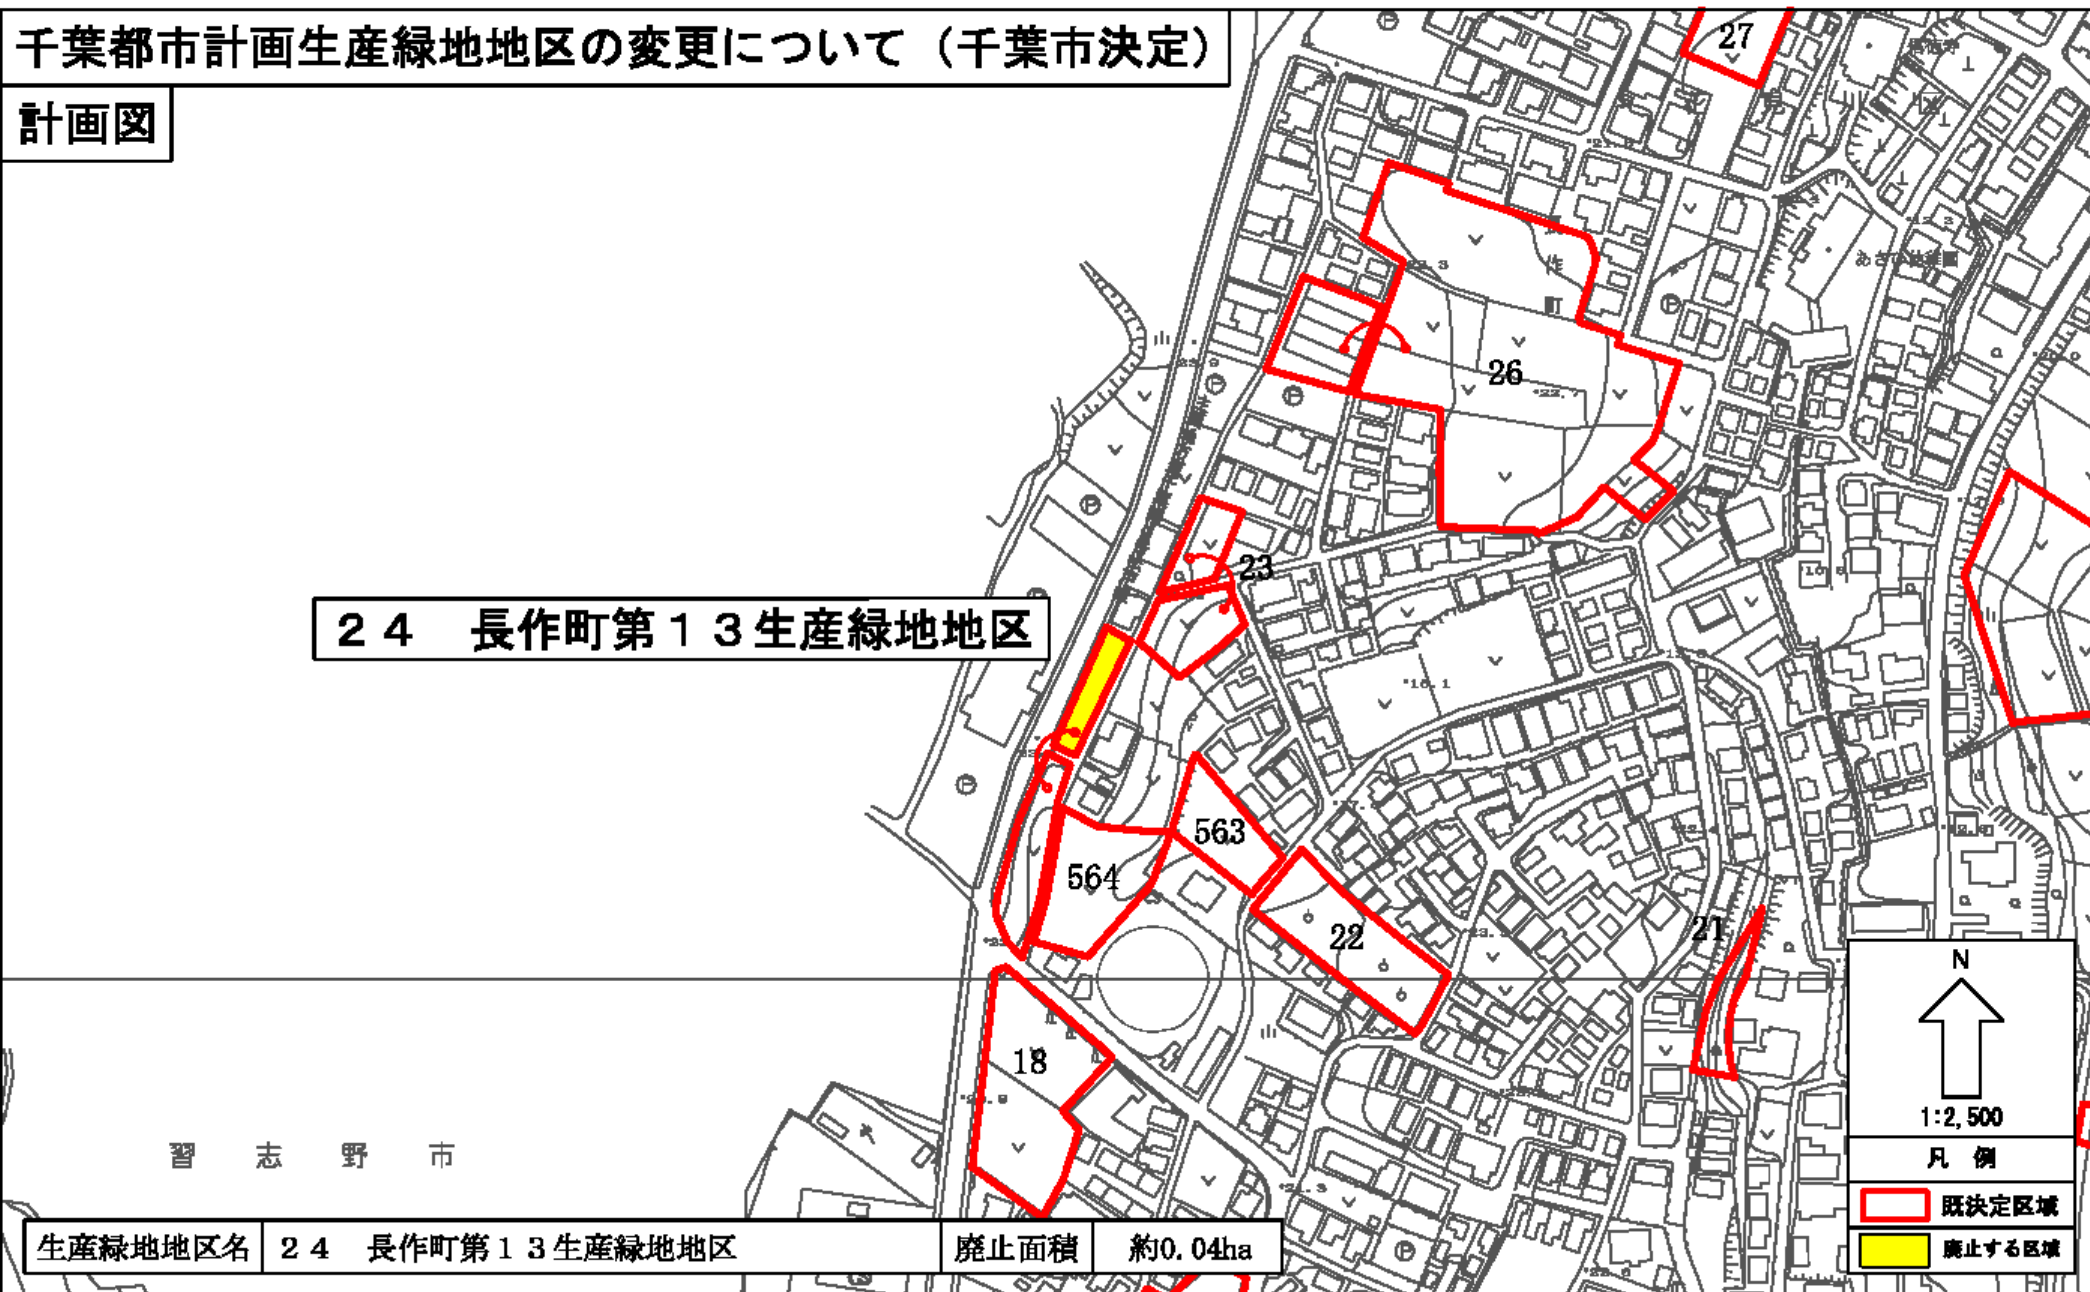

千葉都市計画生産緑地地区の変更について（千葉市決定）

計画図

生産緑地地区名 11 武石町二丁目第2生産緑地地区

廃止面積 約0.12ha

千葉都市計画生産緑地地区の変更について（千葉市決定）

計画図

24 長作町第13生産緑地地区

生産緑地地区名 24 長作町第13生産緑地地区

廃止面積 約0.04ha

千葉都市計画生産緑地地区の変更について（千葉市決定）

計画図

137 稲毛町五丁目第7生産緑地地区

生産緑地地区名	137 稲毛町五丁目第7生産緑地地区	廃止面積	約0.08ha
---------	--------------------	------	---------

N
↑
1:2,500
凡例
[Red Outline] 既決定区域
[Yellow Fill] 廃止する区域

千葉都市計画生産緑地地区の変更について（千葉市決定）

計画図

千葉都市計画生産緑地地区の変更について（千葉市決定）

計画図

213 小深町第1生産緑地地区

N
↑
1:2,500
凡例
□ 既決定区域
■ 廃止する区域

生産緑地地区名	213 小深町第1生産緑地地区	廃止面積	約0.07ha
---------	-----------------	------	---------

千葉都市計画生産緑地地区の変更について（千葉市決定）