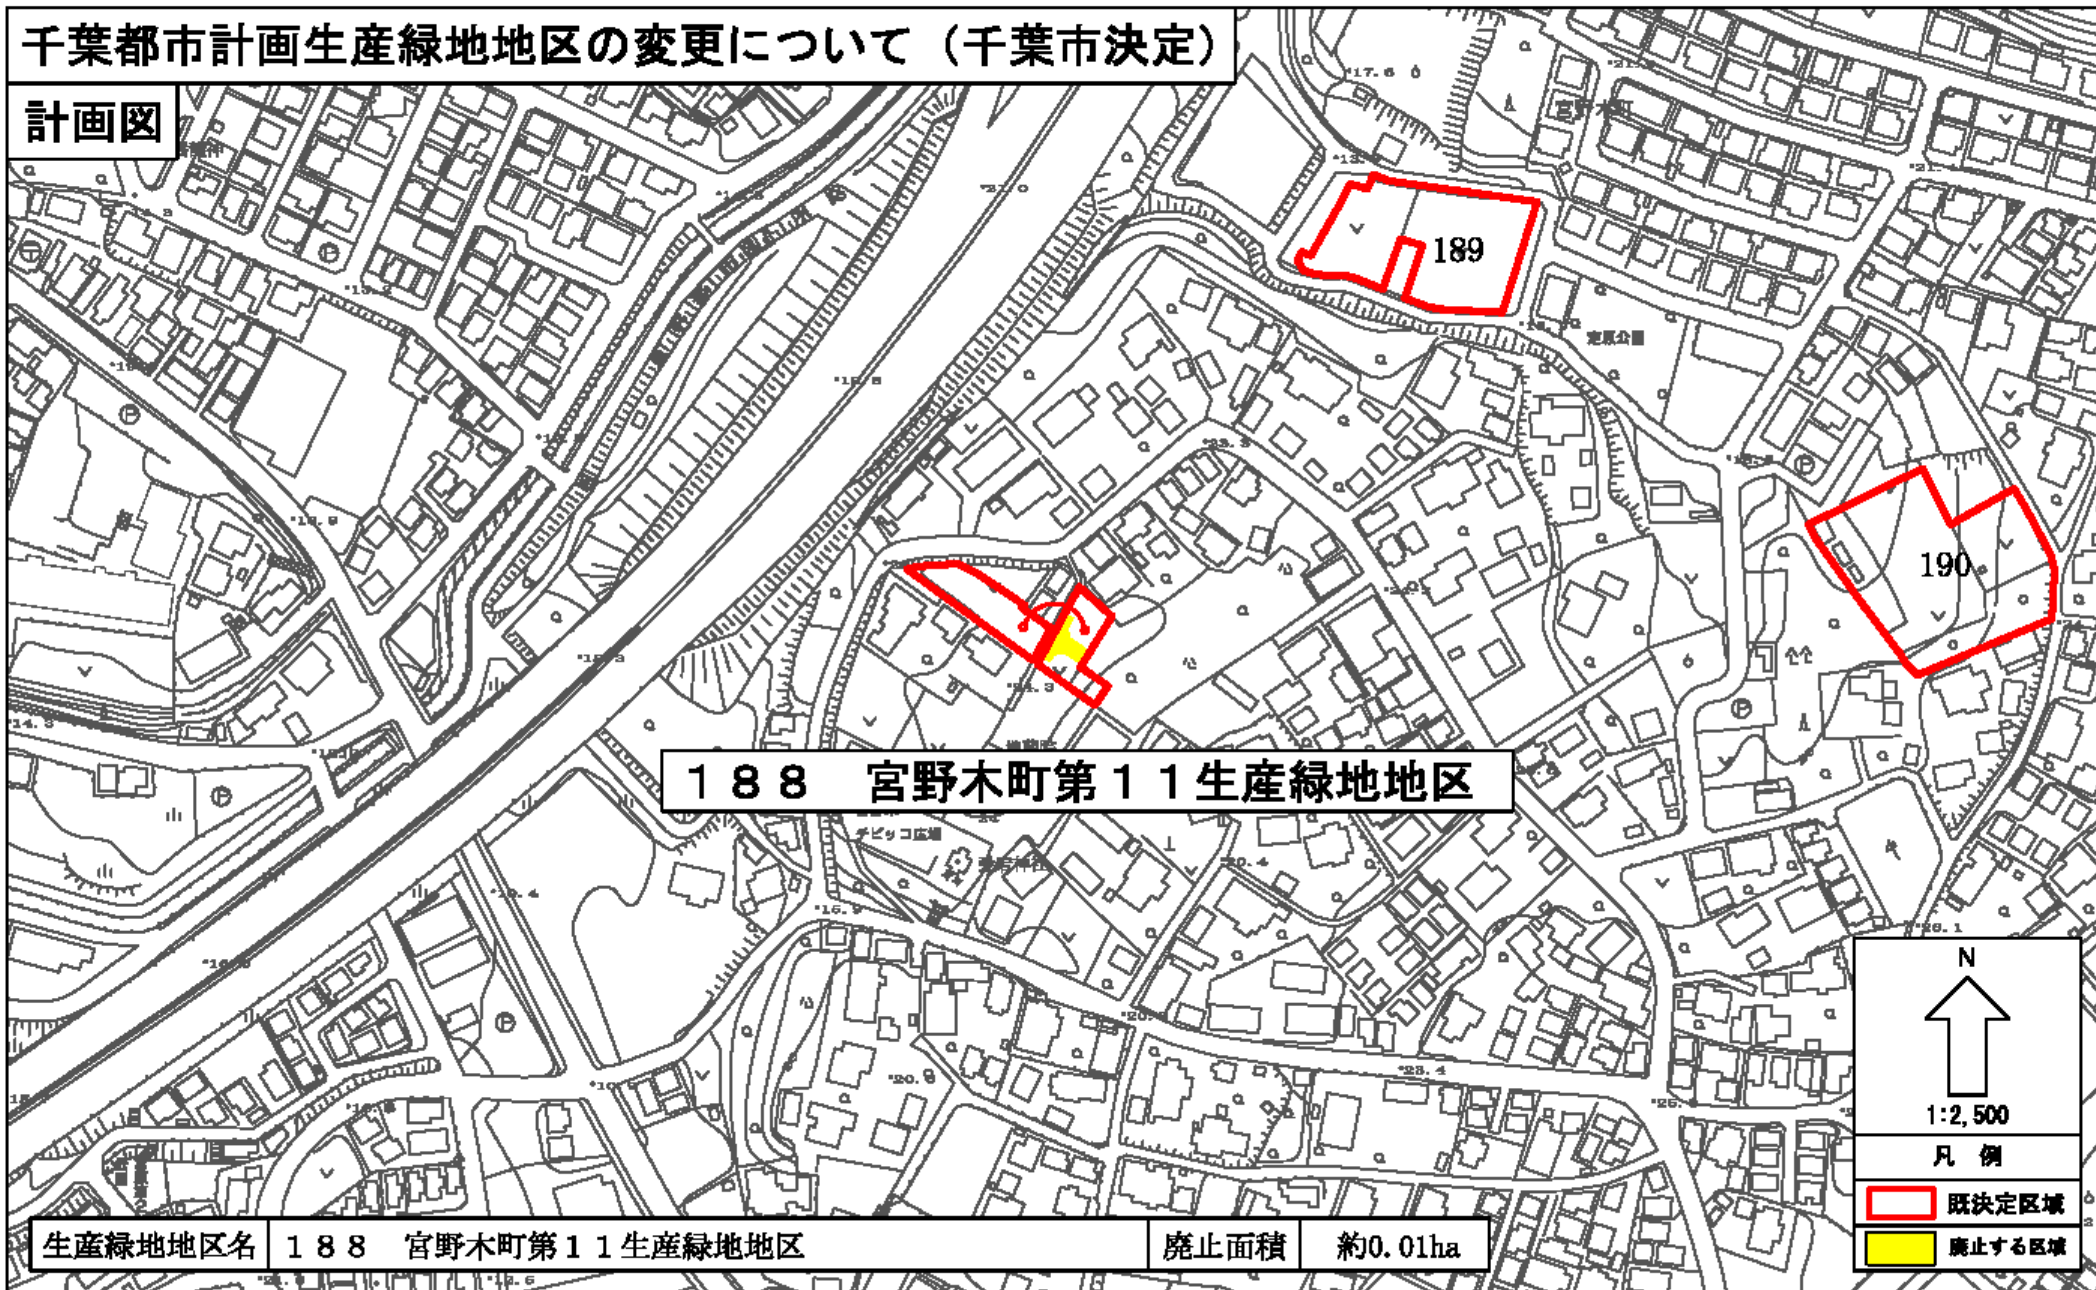

千葉都市計画生産緑地地区の変更について（千葉市決定）

計画図

生産緑地地区名 11 武石町二丁目第2生産緑地地区

廃止面積 約0.12ha

千葉都市計画生産緑地地区の変更について（千葉市決定）

計画図

24 長作町第13生産緑地地区

生産緑地地区名 24 長作町第13生産緑地地区

廃止面積 約0.04ha

千葉都市計画生産緑地地区の変更について（千葉市決定）

計画図

137 稲毛町五丁目第7生産緑地地区

生産緑地地区名	137 稲毛町五丁目第7生産緑地地区	廃止面積	約0.08ha
---------	--------------------	------	---------

N
↑
1:2,500
凡例
[Red Outline] 既決定区域
[Yellow Fill] 廃止する区域

千葉都市計画生産緑地地区の変更について（千葉市決定）

計画図

千葉都市計画生産緑地地区の変更について（千葉市決定）

計画図

213 小深町第1生産緑地地区

N
↑
1:2,500
凡例
□ 既決定区域
■ 廃止する区域

生産緑地地区名	213 小深町第1生産緑地地区	廃止面積	約0.07ha
---------	-----------------	------	---------

千葉都市計画生産緑地地区の変更について（千葉市決定）