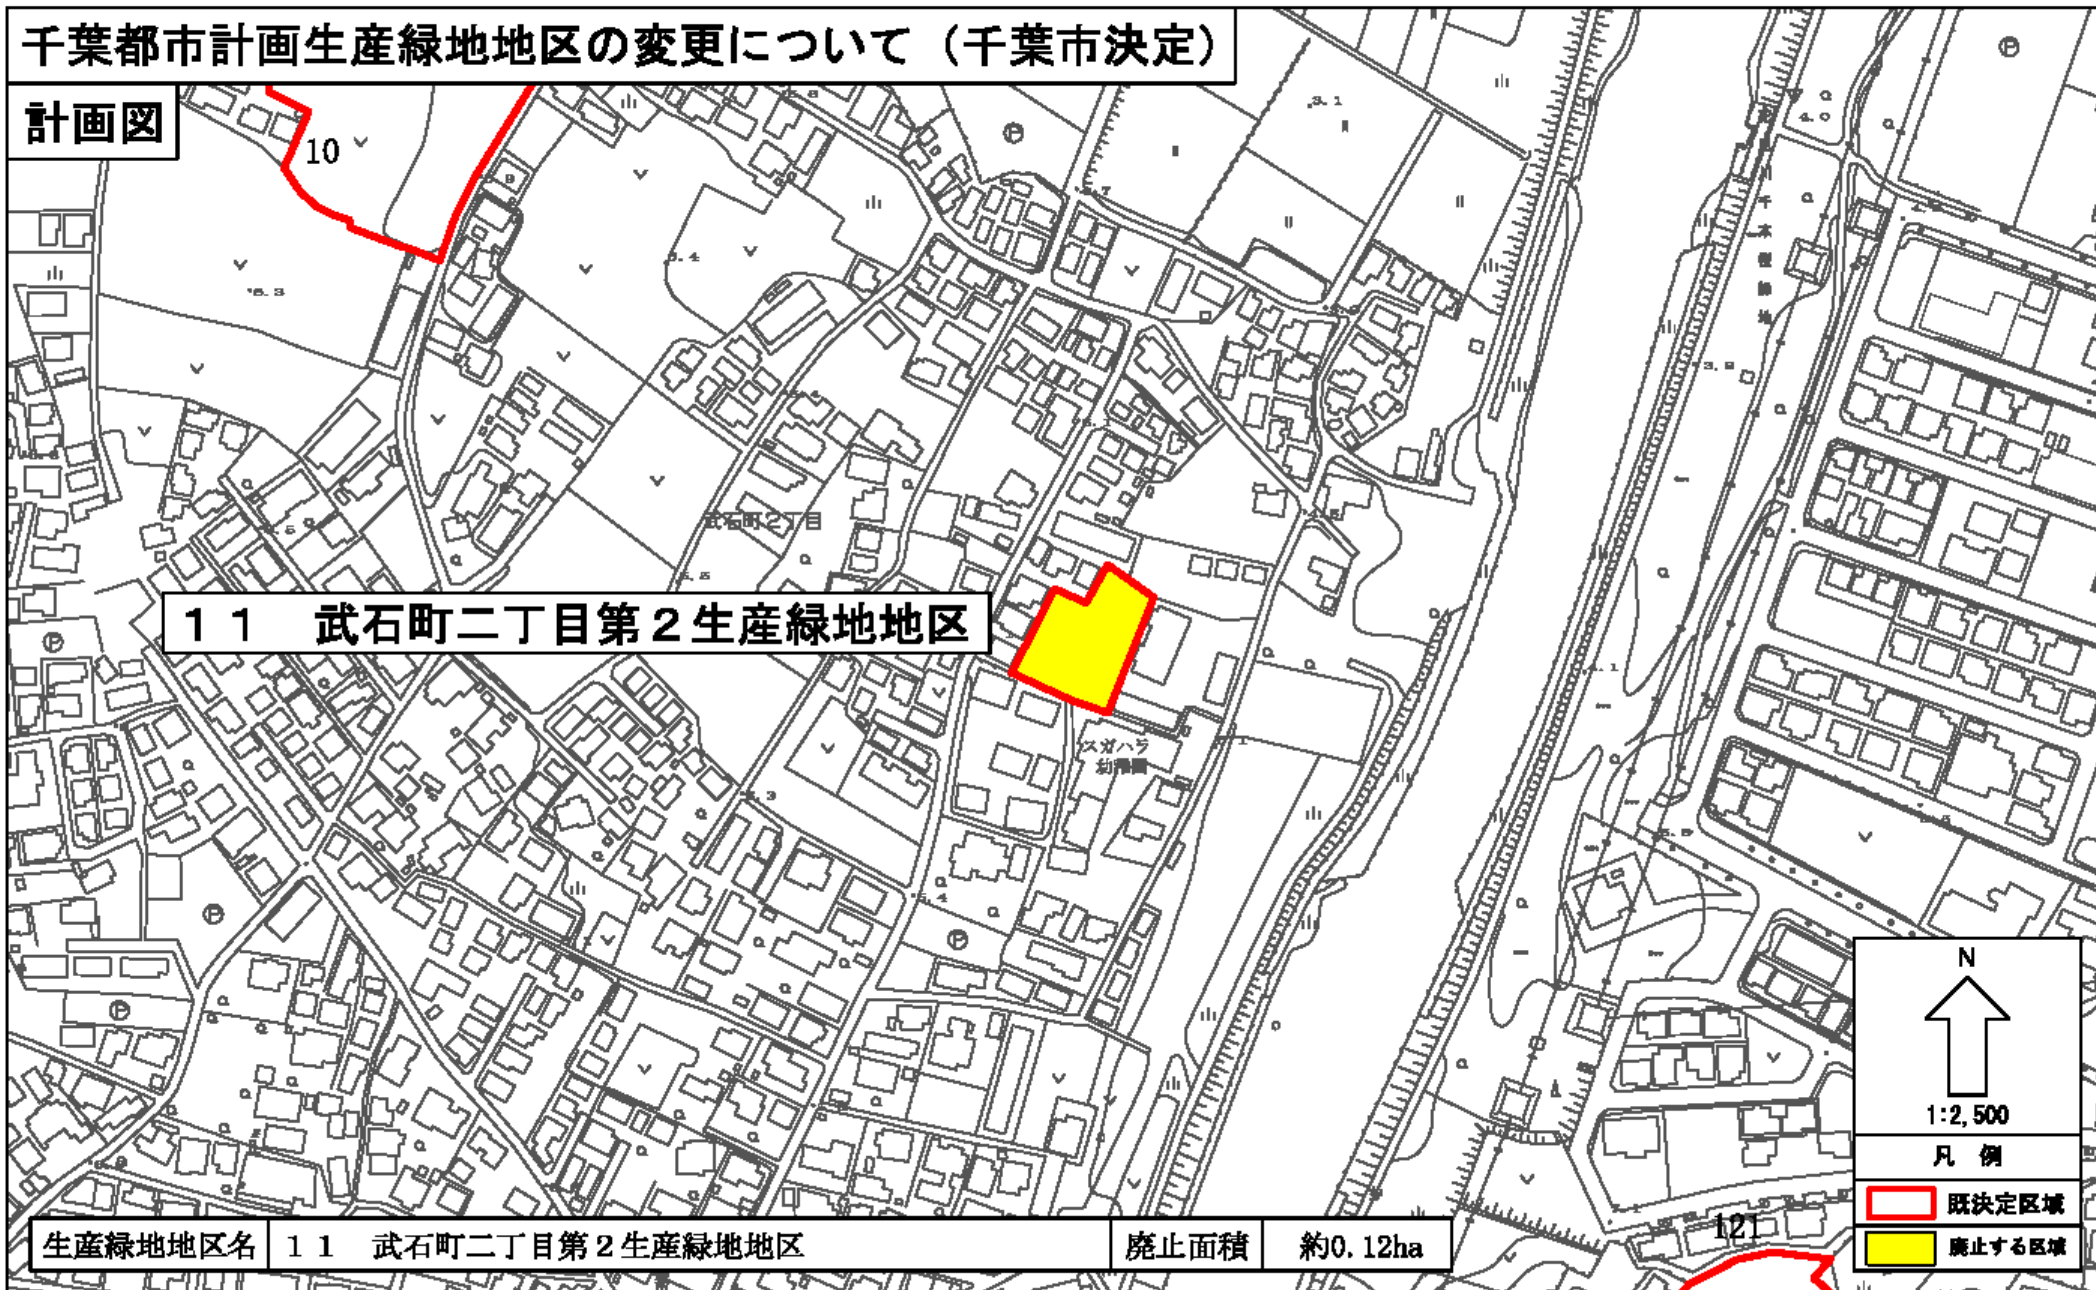

千葉都市計画生産緑地地区の変更について（千葉市決定）

計画図

生産緑地地区名 11 武石町二丁目第2生産緑地地区

廃止面積 約0.12ha

千葉都市計画生産緑地地区の変更について（千葉市決定）

計画図

24 長作町第13生産緑地地区

生産緑地地区名 24 長作町第13生産緑地地区

廃止面積 約0.04ha

千葉都市計画生産緑地地区の変更について（千葉市決定）

計画図

137 稲毛町五丁目第7生産緑地地区

生産緑地地区名	137 稲毛町五丁目第7生産緑地地区	廃止面積	約0.08ha
---------	--------------------	------	---------

N
↑
1:2,500
凡例
[Red Outline] 既決定区域
[Yellow Fill] 廃止する区域

千葉都市計画生産緑地地区の変更について（千葉市決定）

計画図

千葉都市計画生産緑地地区の変更について（千葉市決定）

計画図

213 小深町第1生産緑地地区

N
↑
1:2,500
凡例
□ 既決定区域
■ 廃止する区域

生産緑地地区名	213 小深町第1生産緑地地区	廃止面積	約0.07ha
---------	-----------------	------	---------

千葉都市計画生産緑地地区の変更について（千葉市決定）