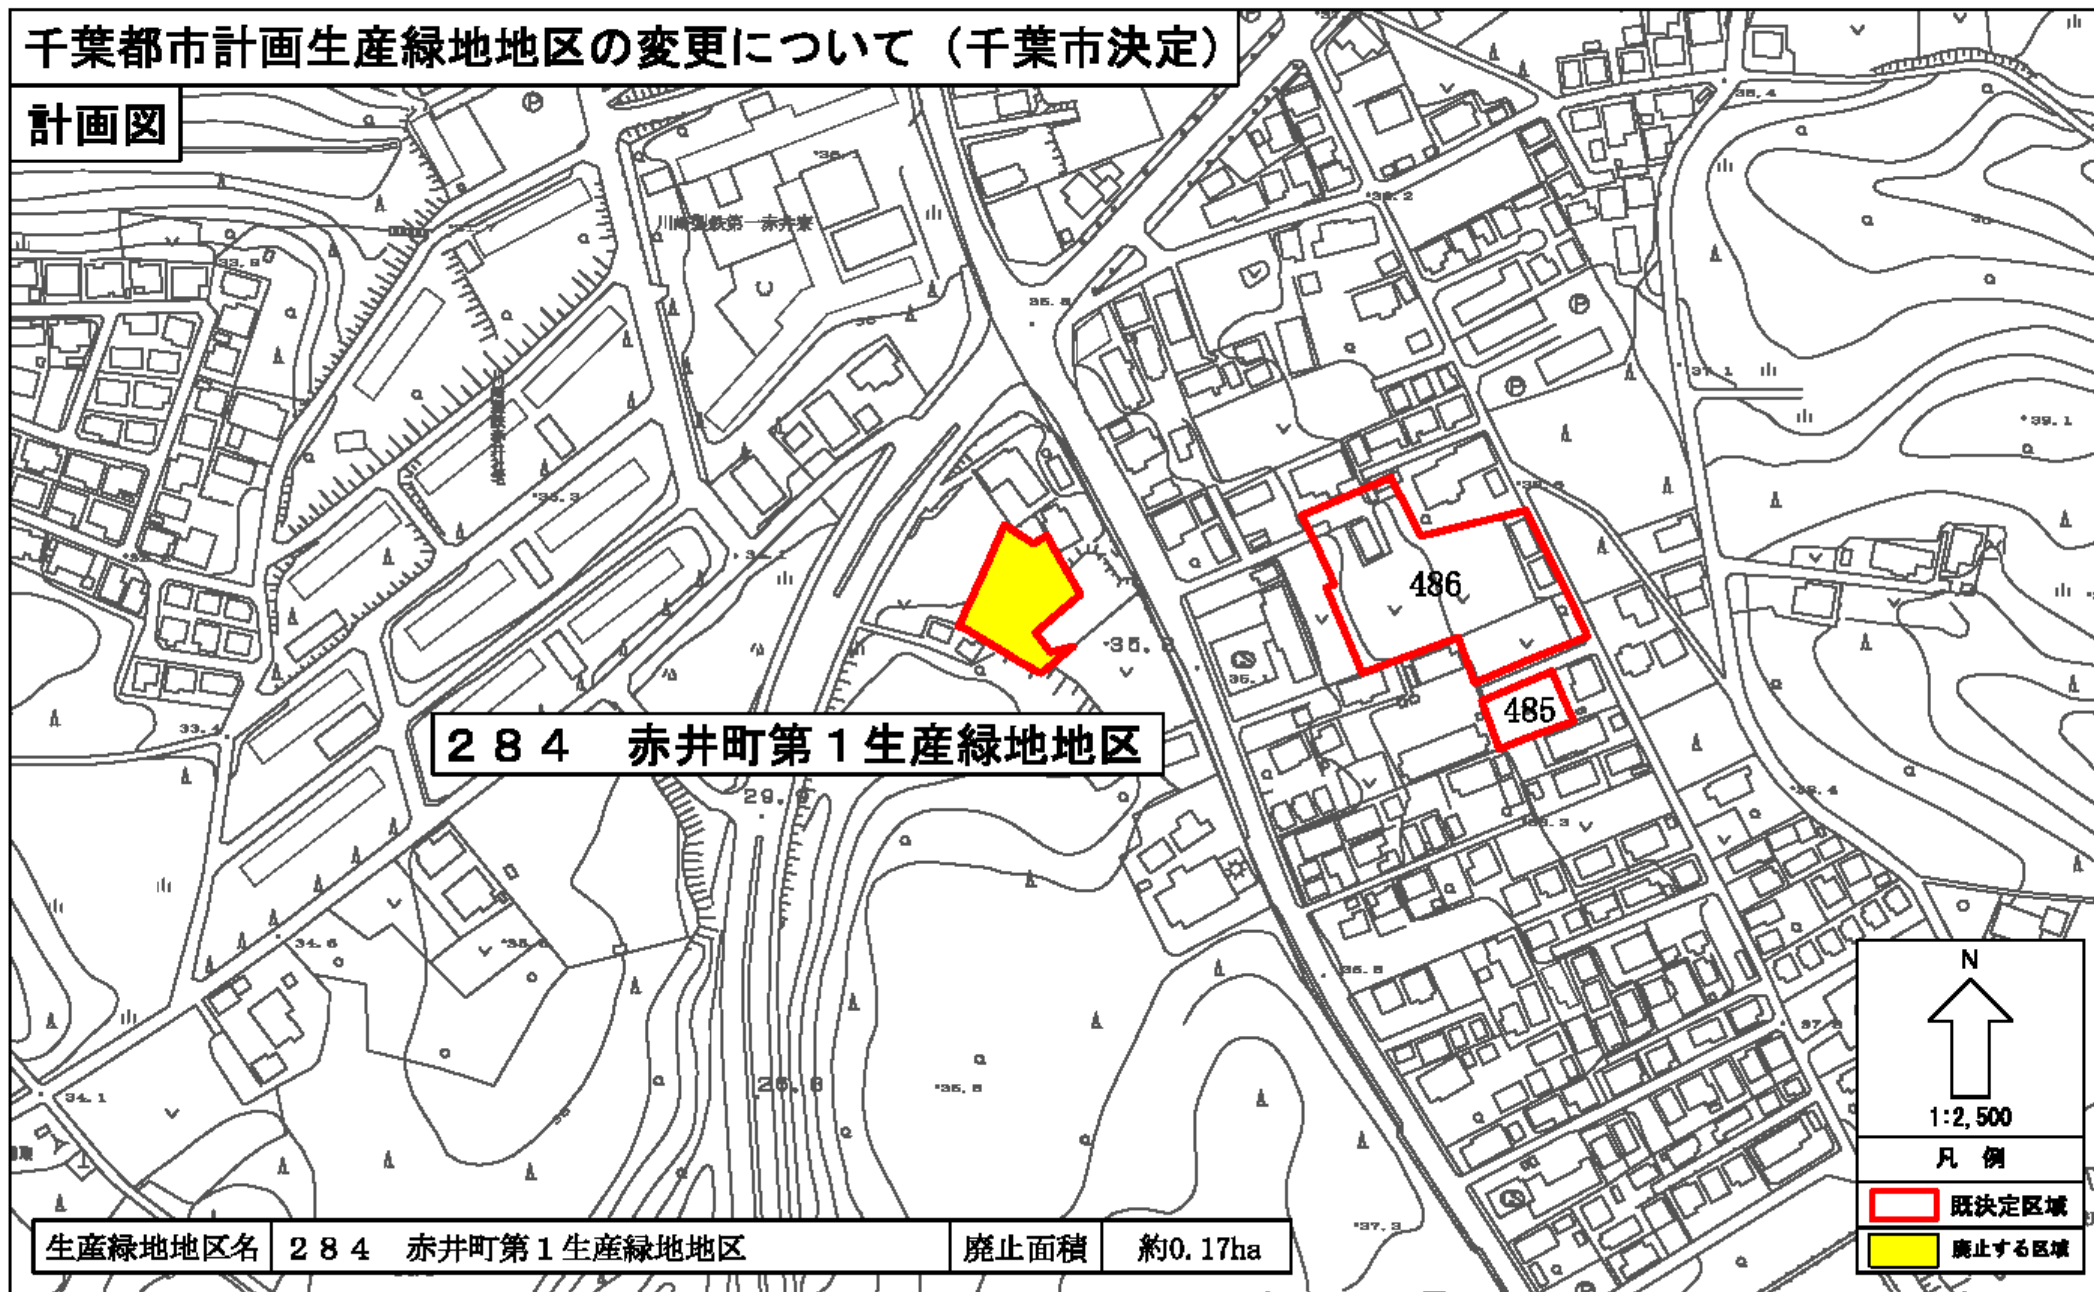

千葉都市計画生産緑地地区の変更について（千葉市決定）

計画図