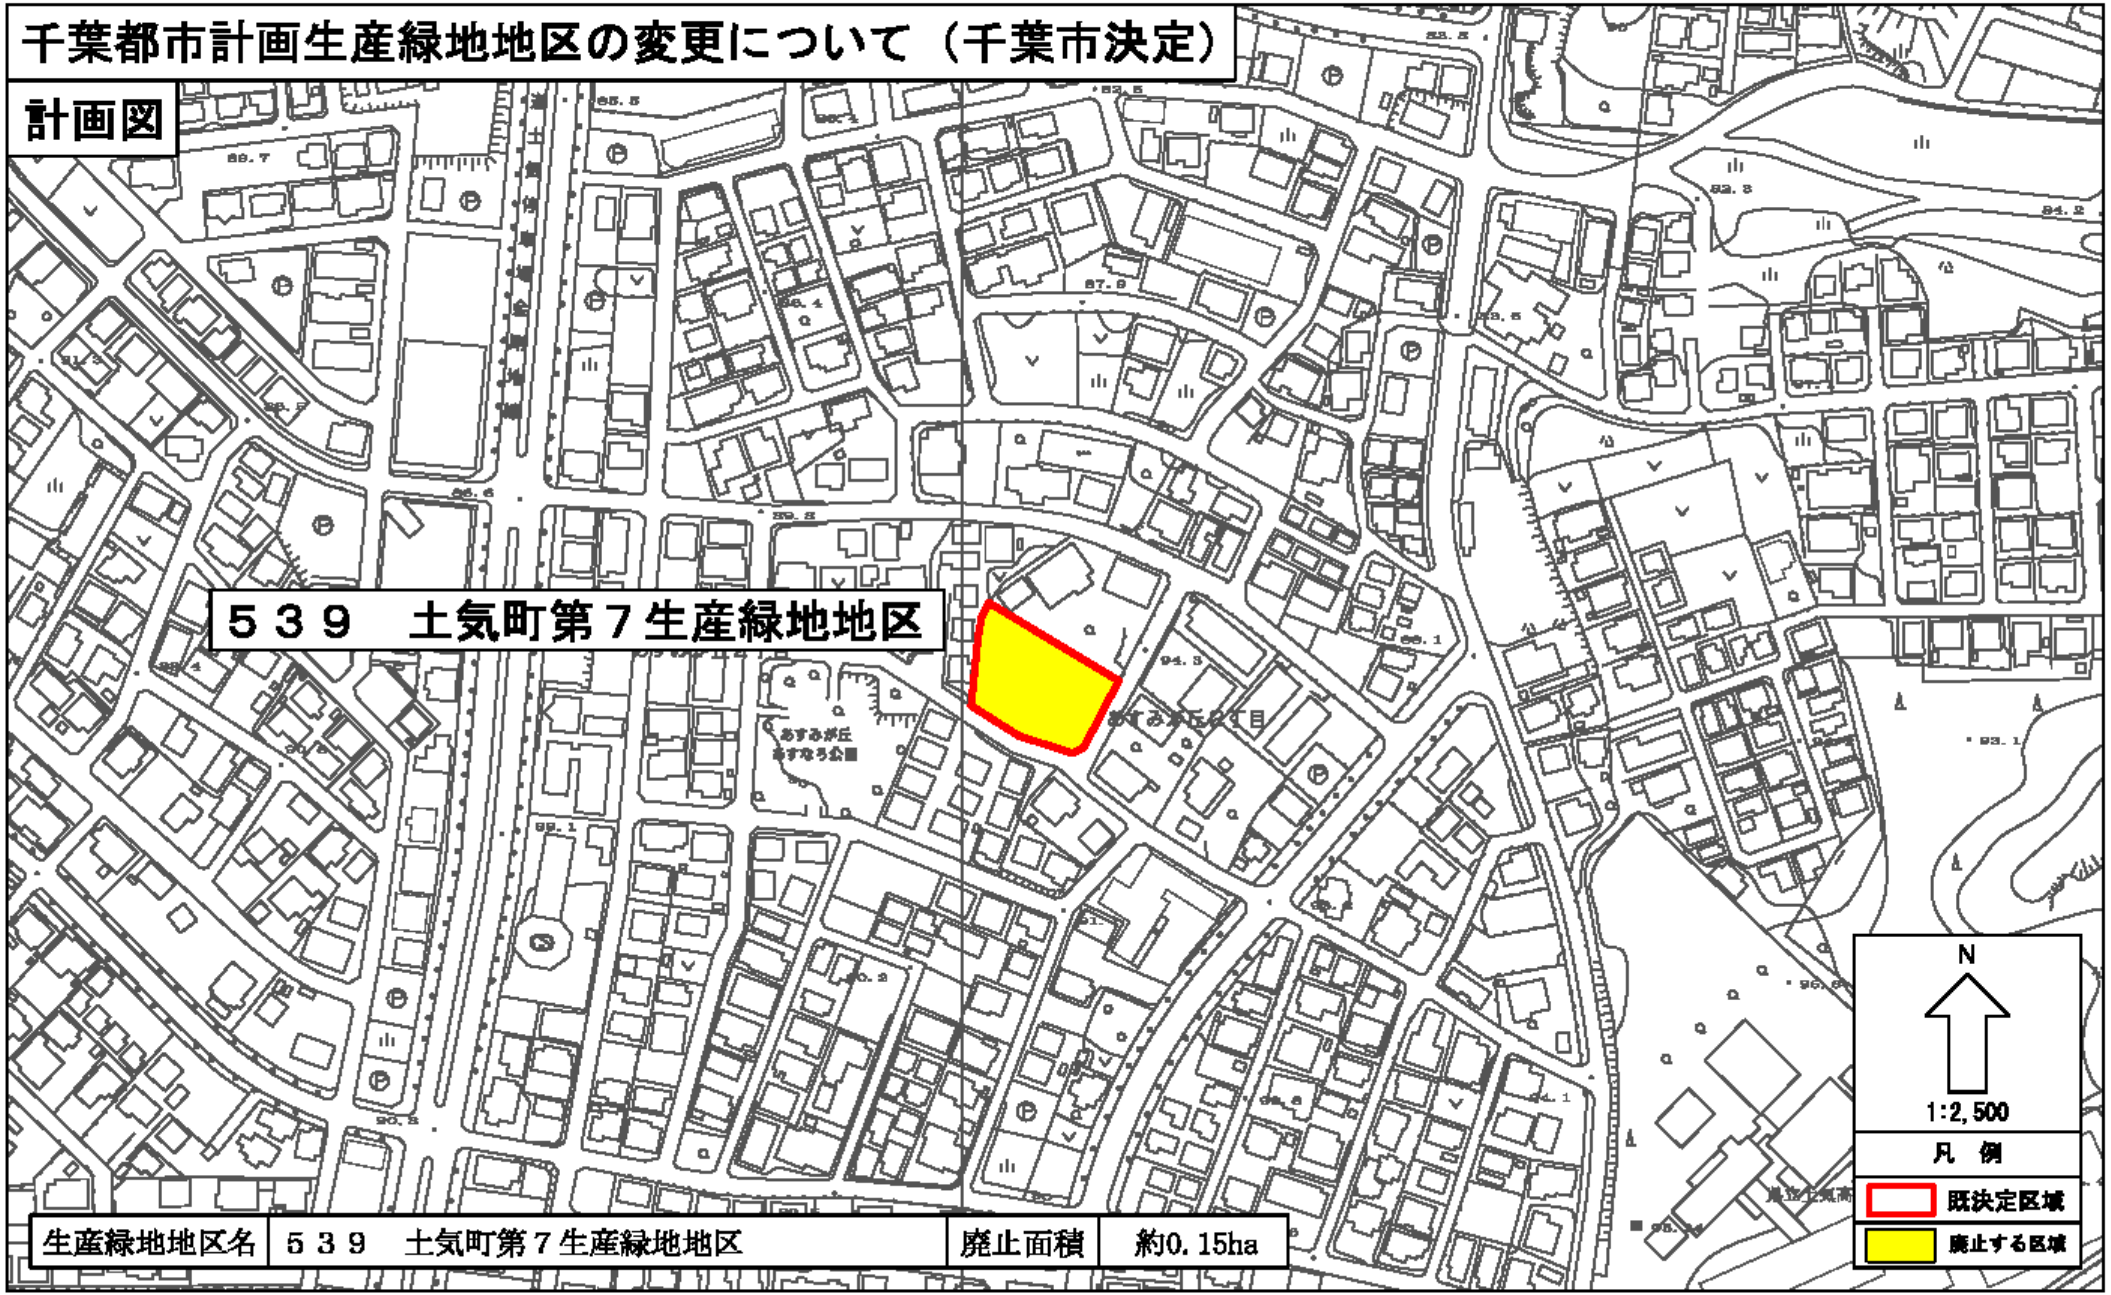

計画図

千葉都市計画生産緑地地区の変更について（千葉市決定）

計画図

生産緑地地区名	486 平山町第2生産緑地地区	廃止面積	約0.07ha
---------	-----------------	------	---------

千葉都市計画生産緑地地区の変更について（千葉市決定）

計画図

生産緑地地区名	539 土気町第7生産緑地地区	廃止面積	約0.15ha
---------	-----------------	------	---------