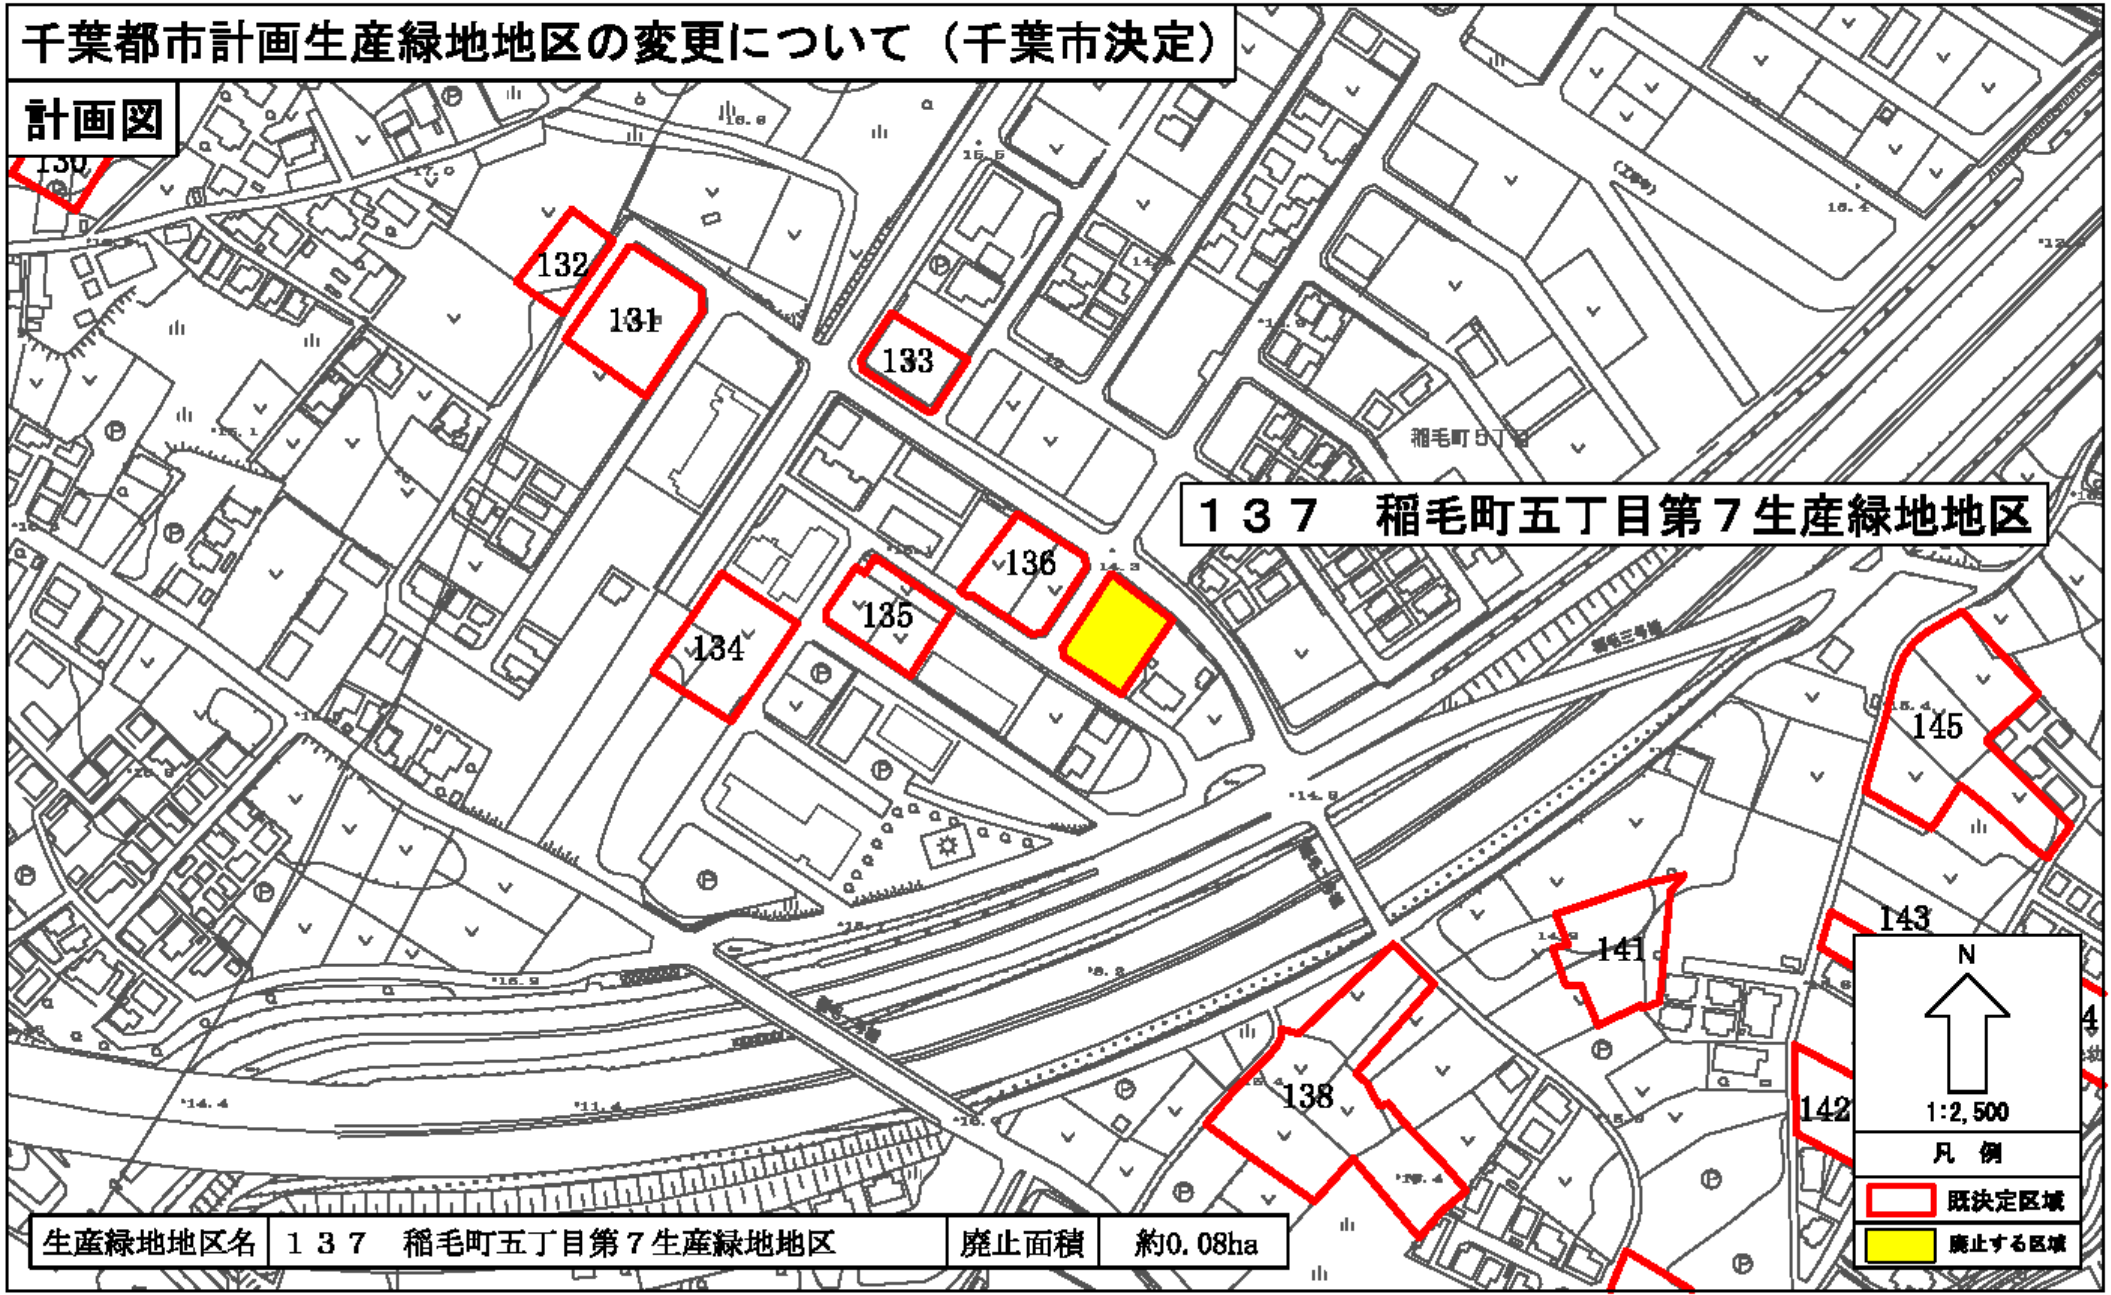

千葉都市計画生産緑地地区の変更について（千葉市決定）

計画図

生産緑地地区名 11 武石町二丁目第2生産緑地地区

廃止面積 約0.12ha

千葉都市計画生産緑地地区の変更について（千葉市決定）

計画図

24 長作町第13生産緑地地区

生産緑地地区名 24 長作町第13生産緑地地区

廃止面積 約0.04ha

千葉都市計画生産緑地地区の変更について（千葉市決定）

計画図

137 稲毛町五丁目第7生産緑地地区

生産緑地地区名	137 稲毛町五丁目第7生産緑地地区	廃止面積	約0.08ha
---------	--------------------	------	---------

N
↑
1:2,500
凡例
[Red Outline] 既決定区域
[Yellow Fill] 廃止する区域

千葉都市計画生産緑地地区の変更について（千葉市決定）

計画図

千葉都市計画生産緑地地区の変更について（千葉市決定）

計画図

213 小深町第1生産緑地地区

N
↑
1:2,500
凡例
□ 既決定区域
■ 廃止する区域

生産緑地地区名	213 小深町第1生産緑地地区	廃止面積	約0.07ha
---------	-----------------	------	---------

千葉都市計画生産緑地地区の変更について（千葉市決定）