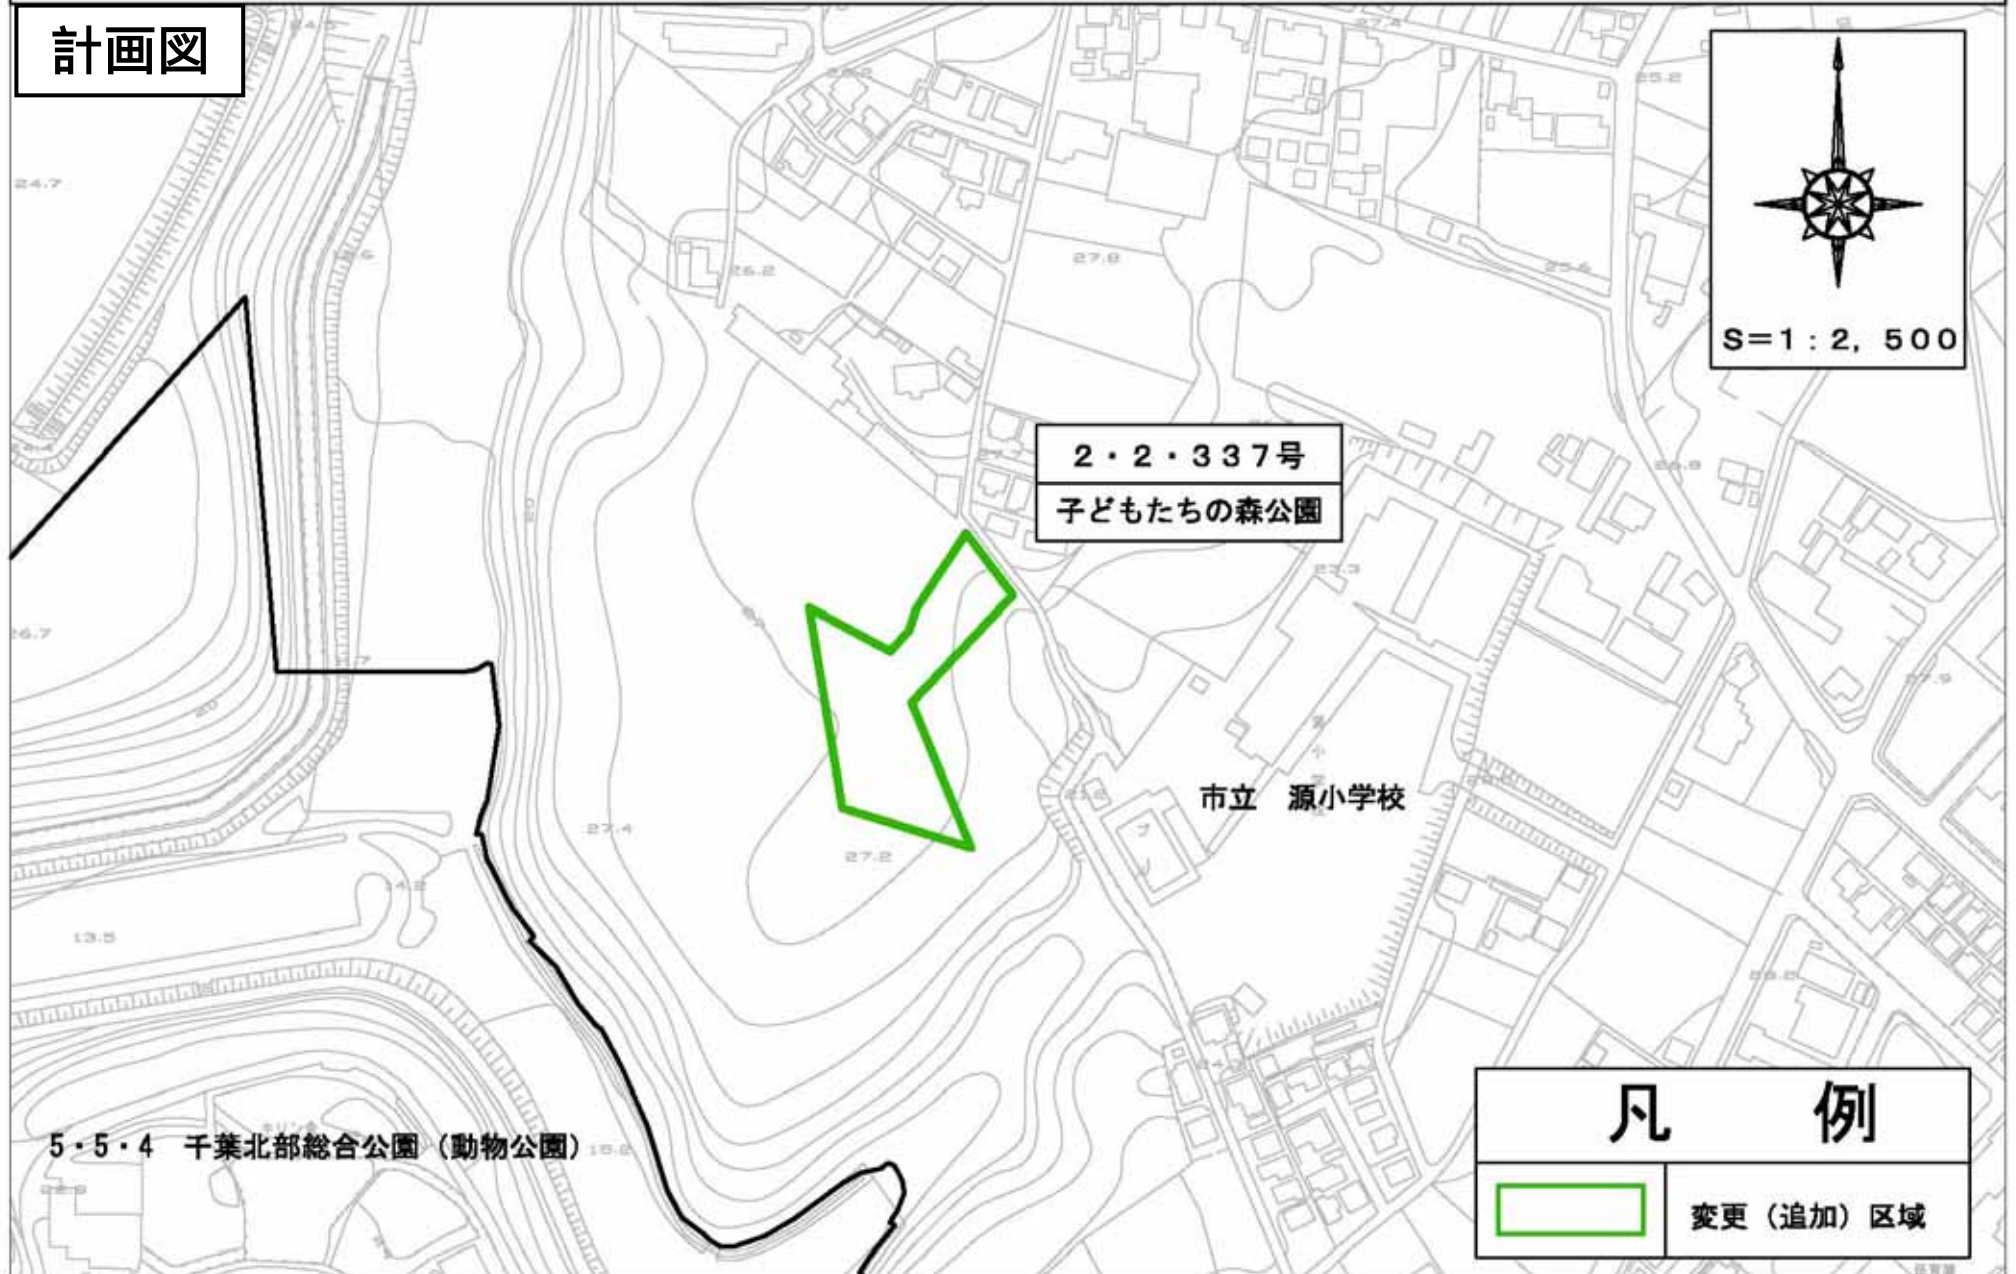

## 千葉都市計画公園の変更（千葉市決定）

都市計画公園に2・2・337号子どもたちの森公園ほか2公園を次のように追加する。

種別	名称		位置	面積	備考
	番号	公園名			
街区公園	2・2・337	子どもたちの森公園	千葉市若葉区源町の一部	約0.30ha	追加
	2・2・338	大森町公園	千葉市中央区大森町の一部	約0.12ha	追加
近隣公園	3・3・58	石橋記念公園	千葉市中央区宮崎町の一部	約1.3ha	追加

「区域は計画図表示のとおり」

《理由》

地域住民の健全な生活環境を維持するとともに、レクリエーションの場等の日常生活に密着した公園を確保するため、若葉区源町と中央区大森町に2か所の街区公園及び中央区宮崎町に1か所の近隣公園を追加する。

# 千葉都市計画公園の変更について（千葉市決定）

計画図

凡 例

変更（追加）区域

# 千葉都市計画公園の変更について（千葉市決定）

計画図

2・2・338号  
大森町公園

凡 例	
	変更（追加）区域