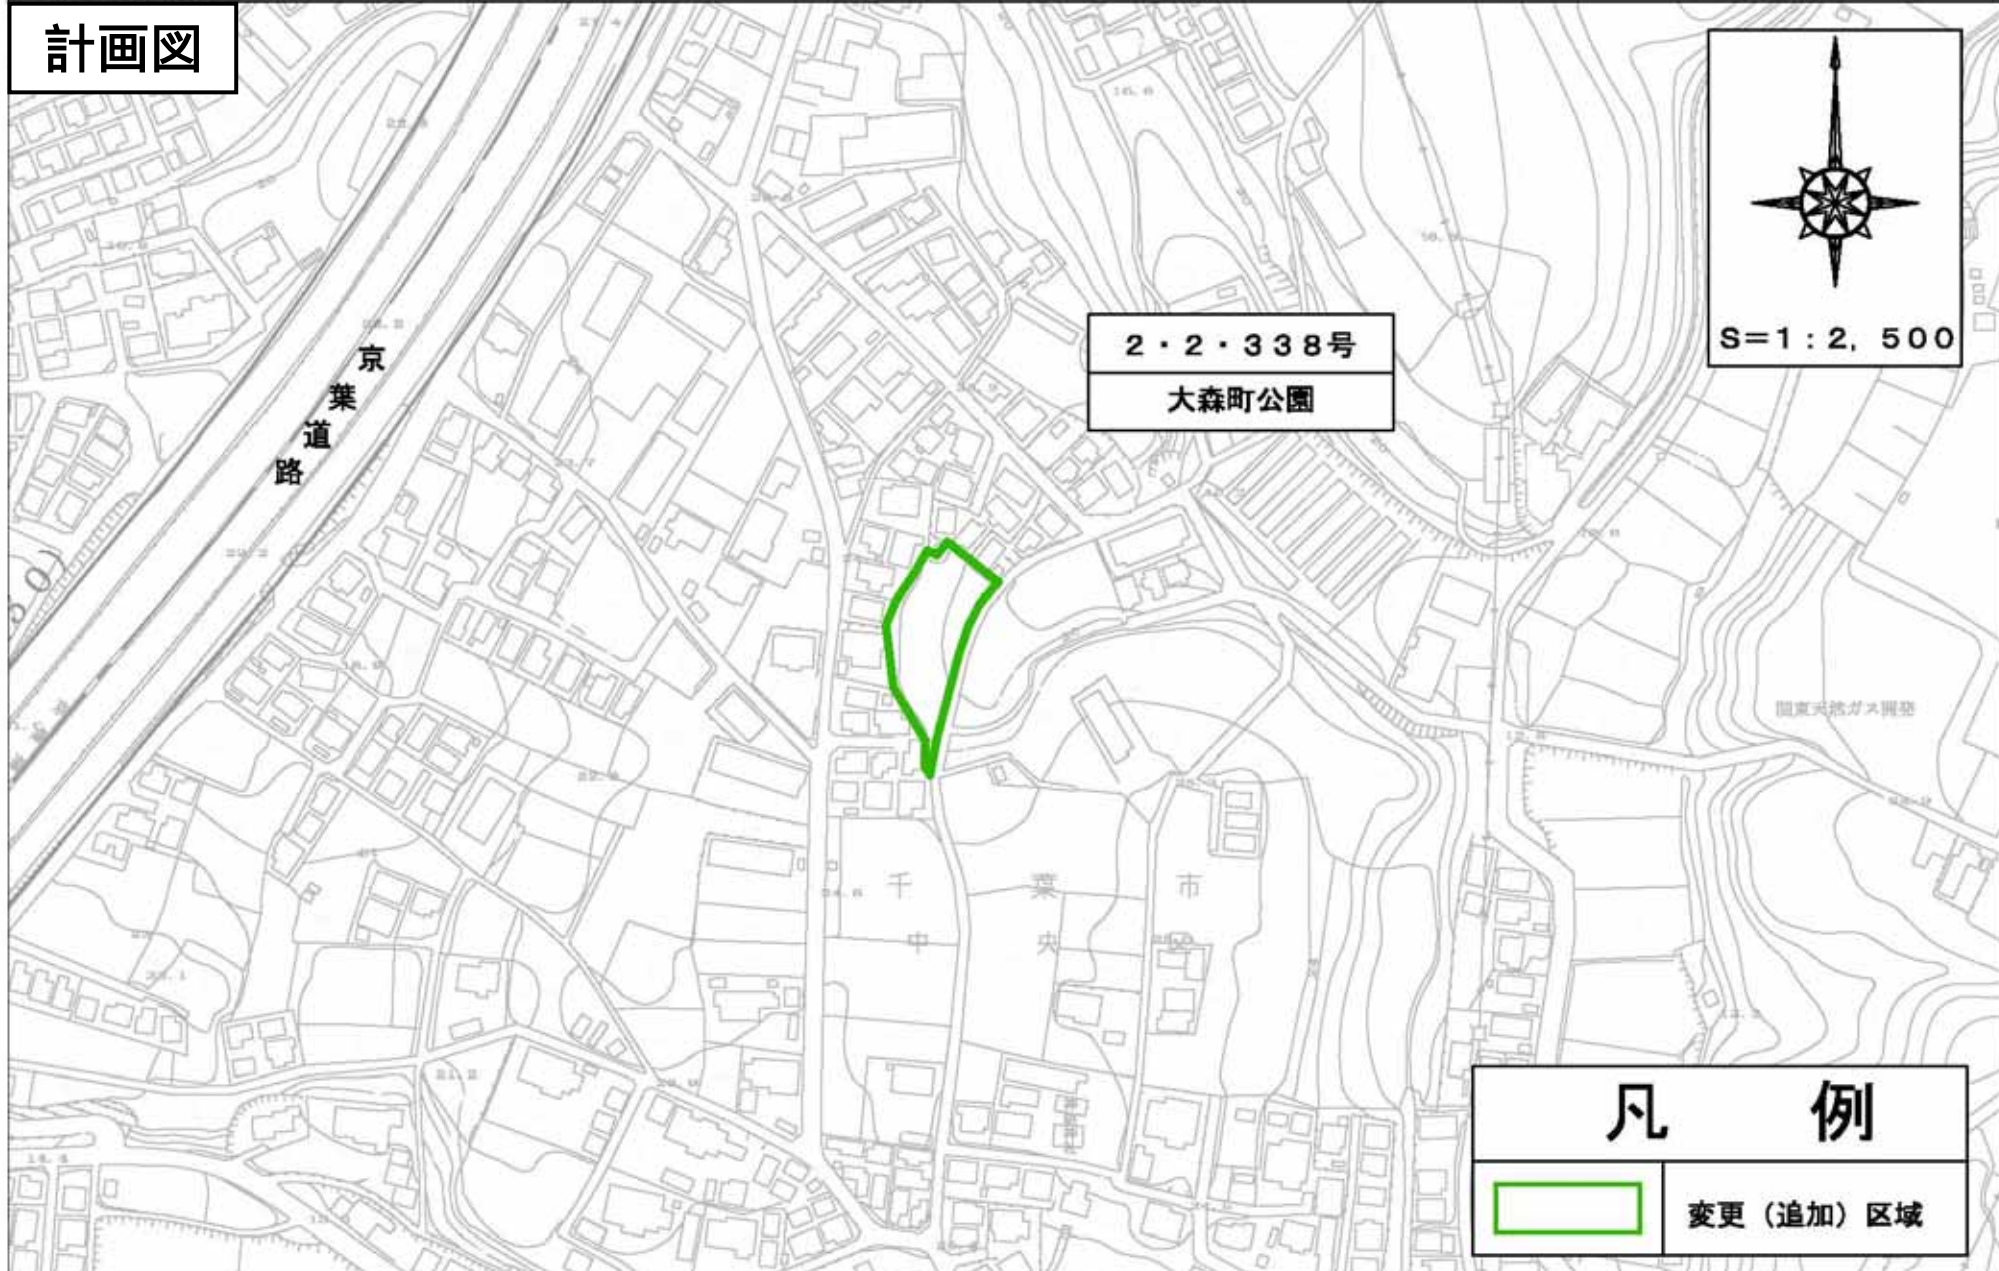

千葉都市計画公園の変更について（千葉市決定）

計画図

2・2・338号
大森町公園