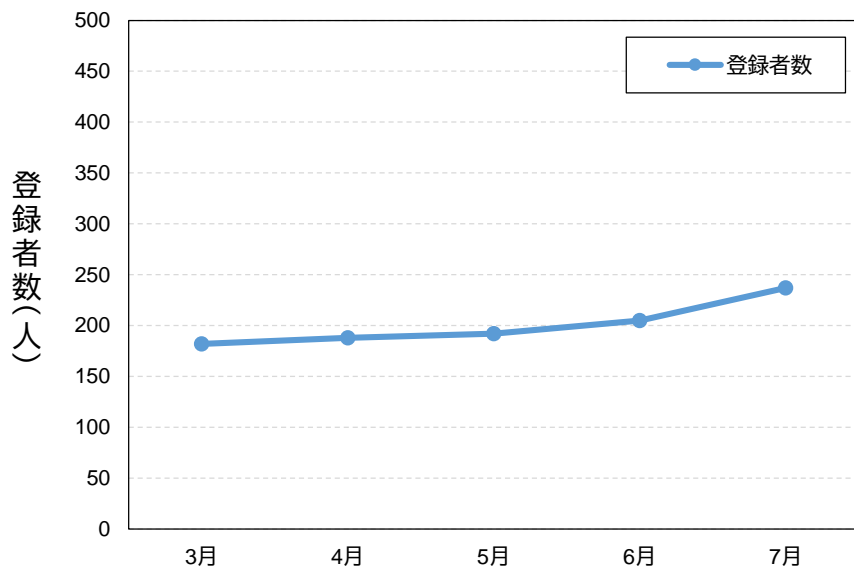

利用状況(R5.7.31時点)

・登録者数 : 237人

・延べ利用者数 : 156人

○ 登録者数の推移

○ 月当たりの延べ利用者数