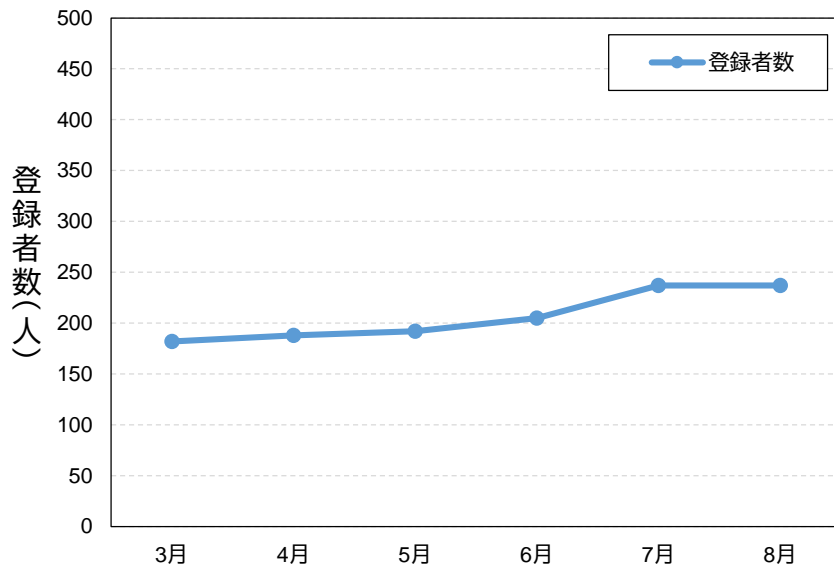

# 利用状況(R5.8.31時点)

・登録者数 : 237人

・延べ利用者数 : 172人

## ○ 登録者数の推移

## ○ 月当たりの延べ利用者数