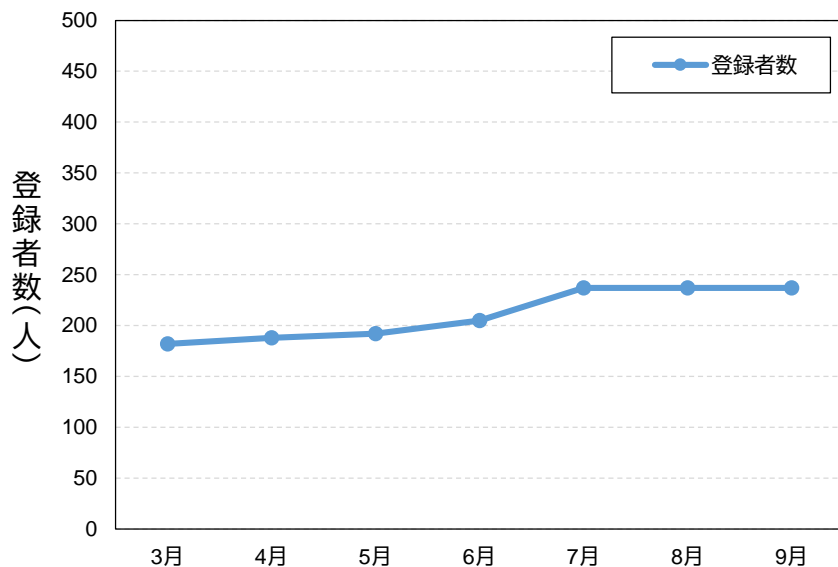

利用状況(R5.9.30時点)

・登録者数 : 237人

・延べ利用者数 : 202人

○ 登録者数の推移

○ 月当たりの延べ利用者数