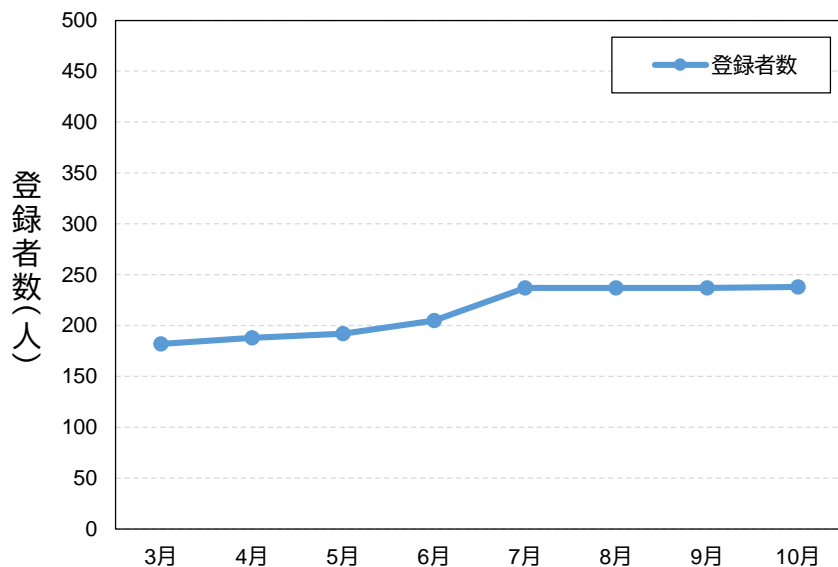

利用状況(R5.10.31時点)

・登録者数 : 238人

・延べ利用者数 : 241人

○ 登録者数の推移

○ 月当たりの延べ利用者数