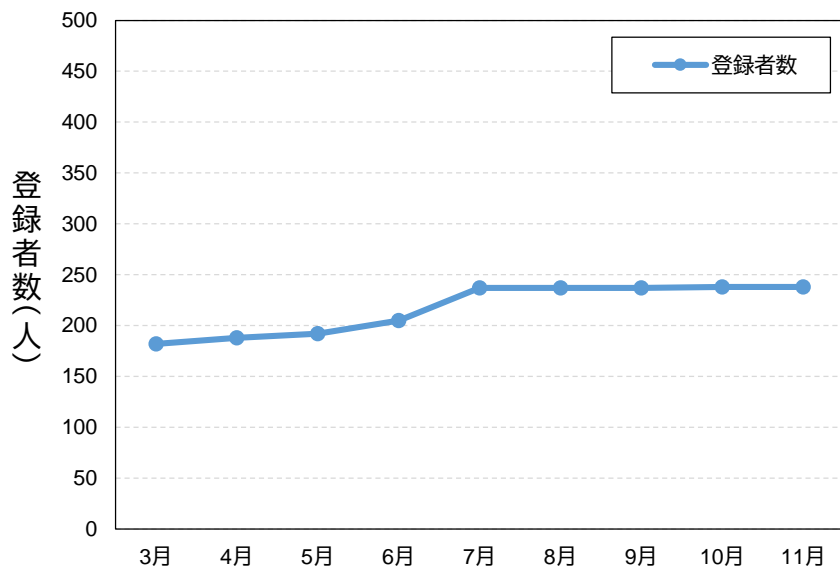

利用状況(R5.11.30時点)

・登録者数 : 238人

・延べ利用者数 : 277人

○ 登録者数の推移

○ 月当たりの延べ利用者数