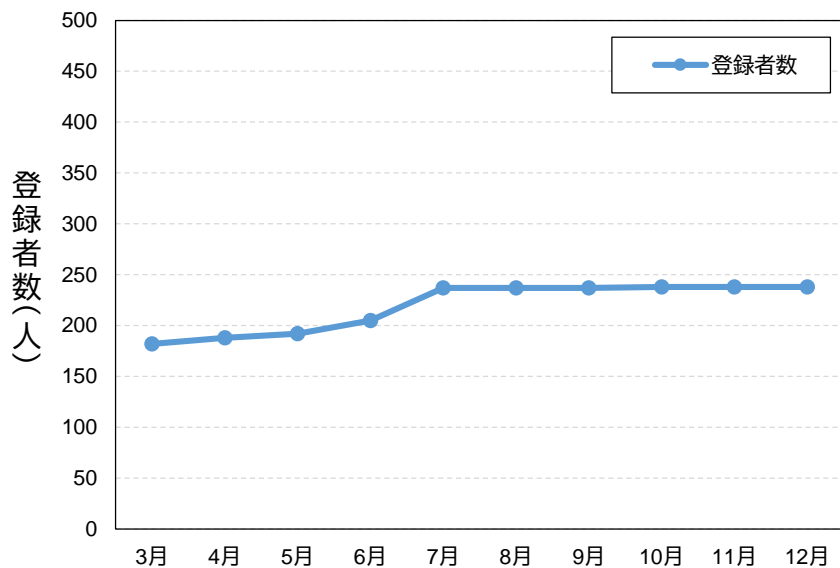

利用状況(R5.12.31時点)

・登録者数 : 238人

・延べ利用者数 : 325人

○ 登録者数の推移

○ 月当たりの延べ利用者数