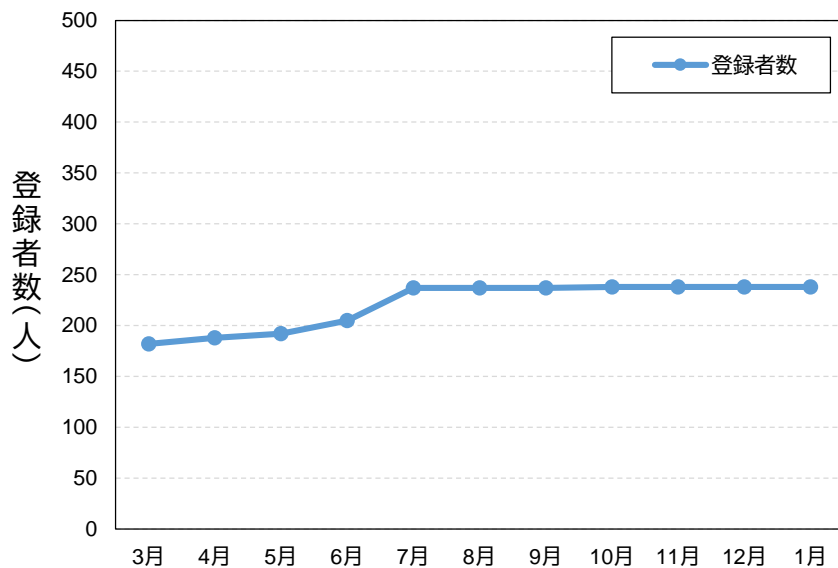

利用状況(R6.1.31時点)

・登録者数 : 238人

・延べ利用者数 : 371人

○ 登録者数の推移

○ 月当たりの延べ利用者数