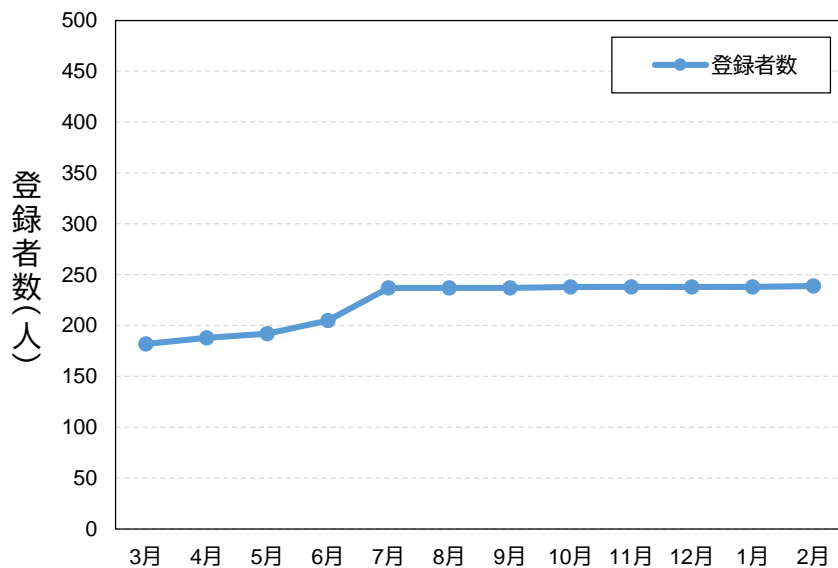

# 利用状況(R6.2.29時点)

・登録者数 : 239人

・延べ利用者数 : 423人

## ○ 登録者数の推移

## ○ 月当たりの延べ利用者数