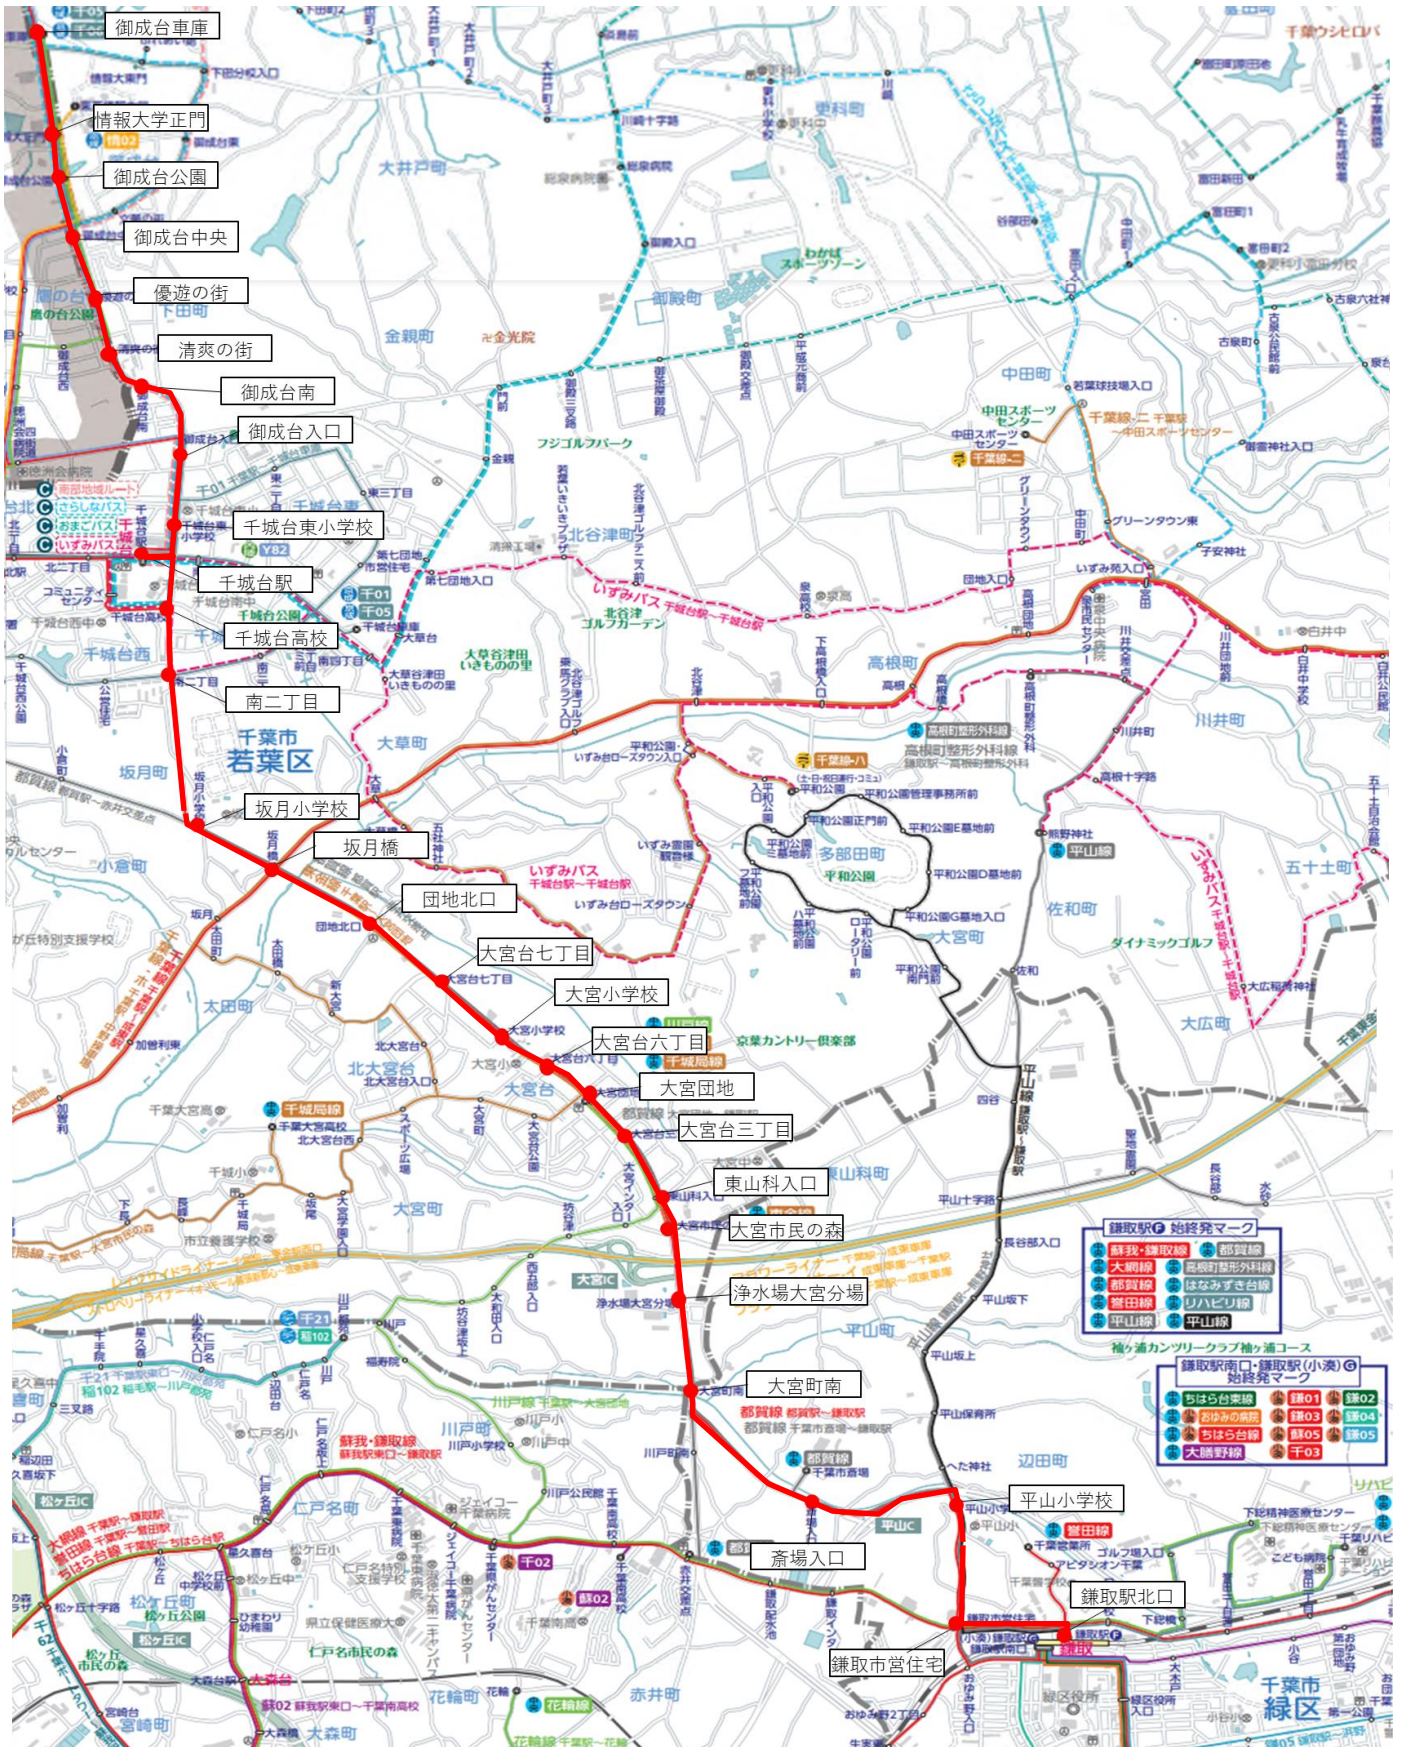

# 運行ルート

ダイヤ	運行経路
①③⑦	鎌取駅北口→千城台駅
⑤	鎌取駅北口→千城台駅→御成台車庫

ダイヤ	運行経路
②④⑧	千城台駅→鎌取駅北口
⑥	御成台車庫→鎌取駅北口