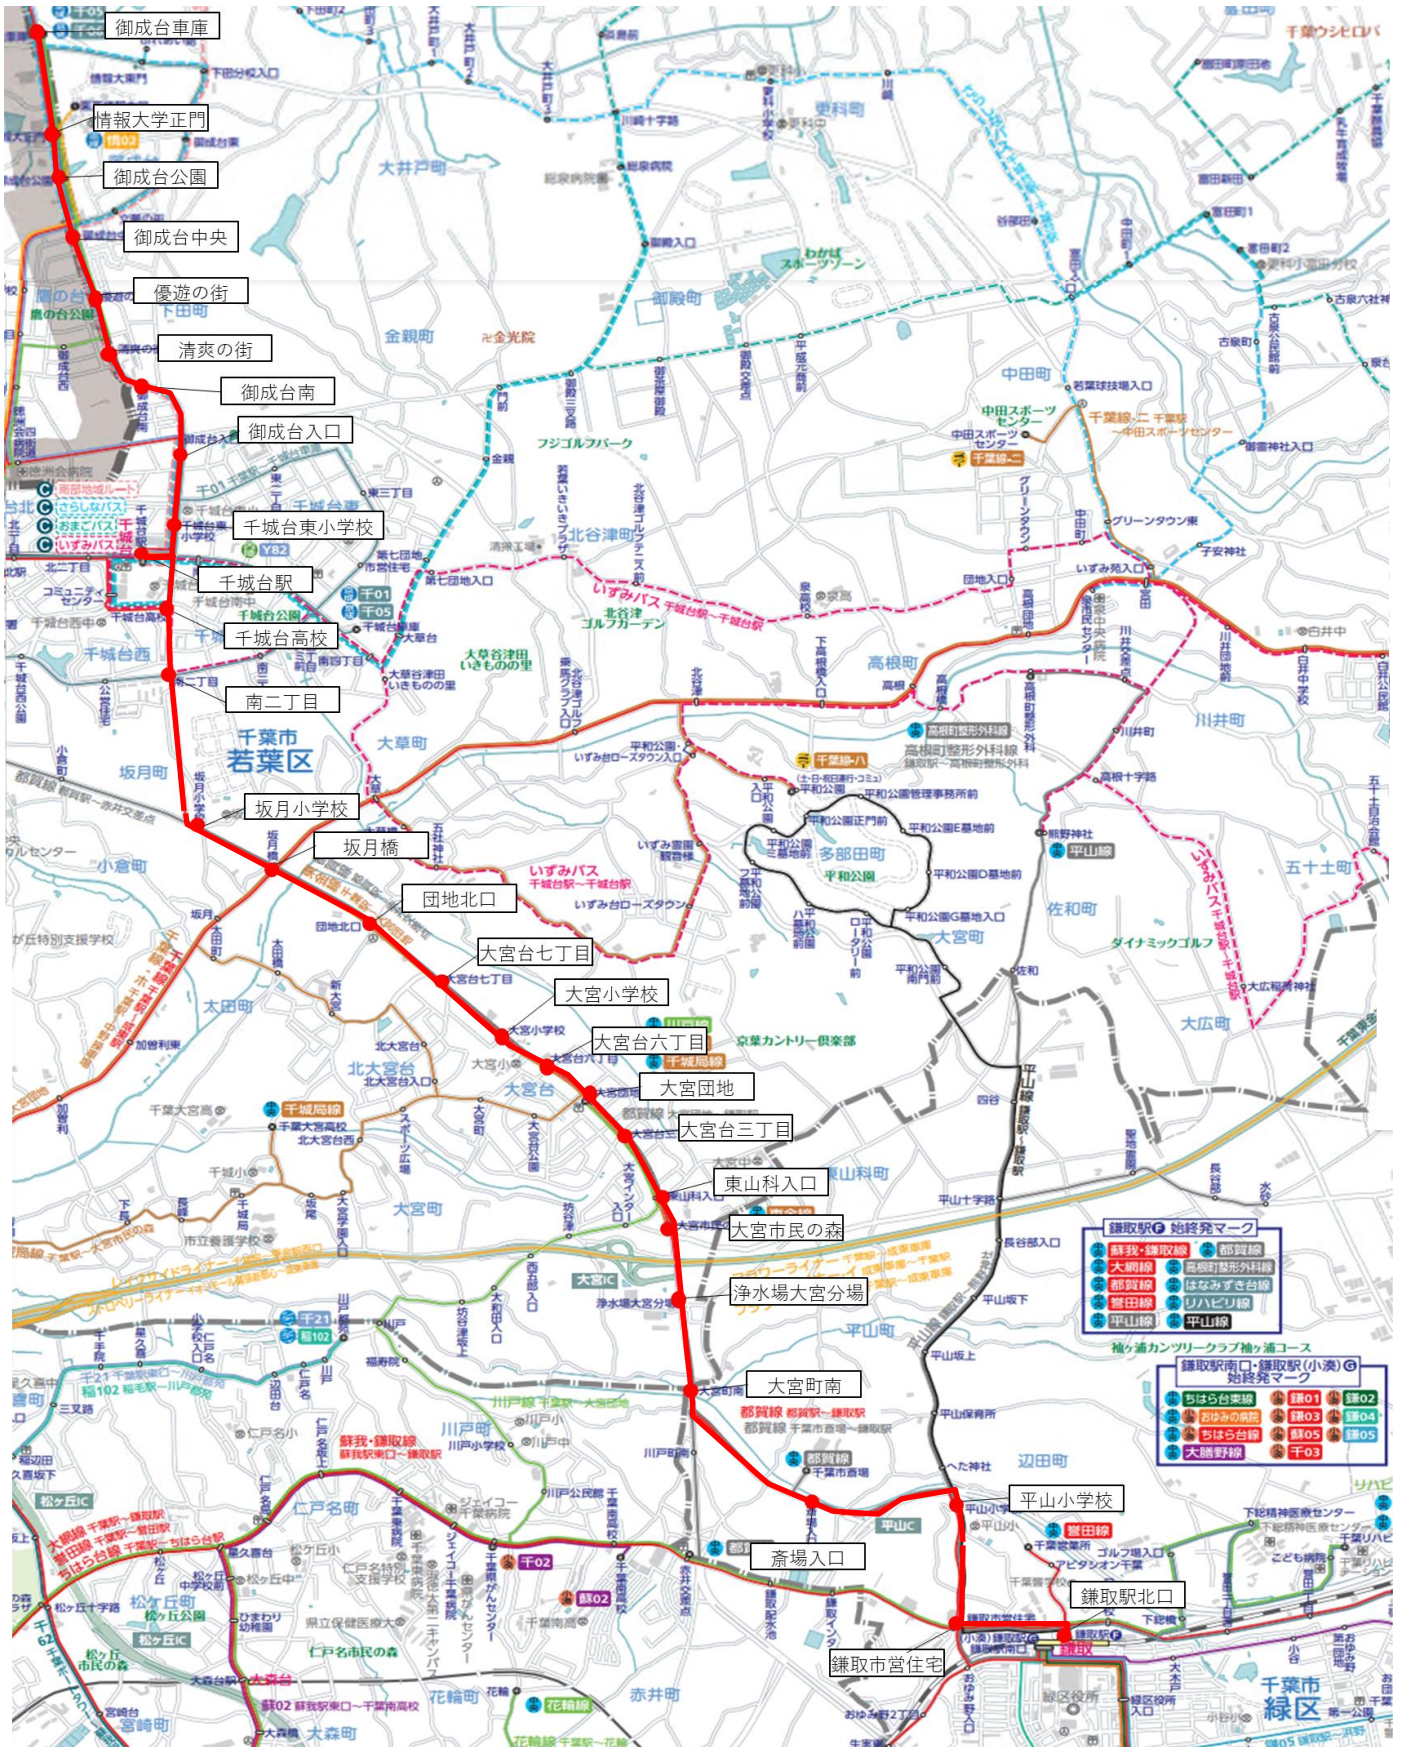

運行ダイヤ(案)

	①	③	⑤	⑦
鎌取駅北口	7:00	9:05	12:22	15:33
鎌取市営住宅	●	●	●	●
平山小学校	●	●	●	●
斎場入口	●	●	●	●
大宮町南	●	●	●	●
浄水場大宮分場	●	●	●	●
大宮市民の森	●	●	●	●
東山科入口	●	●	●	●
大宮台三丁目	●	●	●	●
大宮団地	●	●	●	●
大宮台六丁目	●	●	●	●
大宮小学校	●	●	●	●
大宮台七丁目	●	●	●	●
団地北口	●	●	●	●
坂月橋	●	●	●	●
坂月小学校	●	●	●	●
南二丁目	●	●	●	●
千城台高校	●	●	●	●
千城台駅	7:25	9:30	●	15:58
千城台東小学校			●	
御成台入口			●	
御成台南			●	
清爽の街			●	
優遊の街			●	
御成台中央			●	
御成台公園			●	
情報大学正門			●	
御成台車庫			12:55	

	②	④	⑥	⑧
御成台車庫			14:30	
情報大学正門			●	
御成台公園			●	
御成台中央			●	
優遊の街			●	
清爽の街			●	
御成台南			●	
御成台入口			●	
千城台東小学校			●	
千城台駅	7:40	9:40	●	16:15
千城台高校	●	●	●	●
南二丁目	●	●	●	●
坂月小学校	●	●	●	●
坂月橋	●	●	●	●
団地北口	●	●	●	●
大宮台七丁目	●	●	●	●
大宮小学校	●	●	●	●
大宮台六丁目	●	●	●	●
大宮団地	●	●	●	●
大宮台三丁目	●	●	●	●
東山科入口	●	●	●	●
大宮市民の森	●	●	●	●
浄水場大宮分場	●	●	●	●
大宮町南	●	●	●	●
斎場入口	●	●	●	●
平山小学校	●	●	●	●
鎌取市営住宅	●	●	●	●
鎌取駅北口	8:05	10:05	15:03	16:40

※毎日運行

運行ルート(案)

ダイヤ	運行経路
①③⑦	鎌取駅北口→千城台駅
⑤	鎌取駅北口→千城台駅→御成台車庫

ダイヤ	運行経路
②④⑧	千城台駅→鎌取駅北口
⑥	御成台車庫→鎌取駅北口