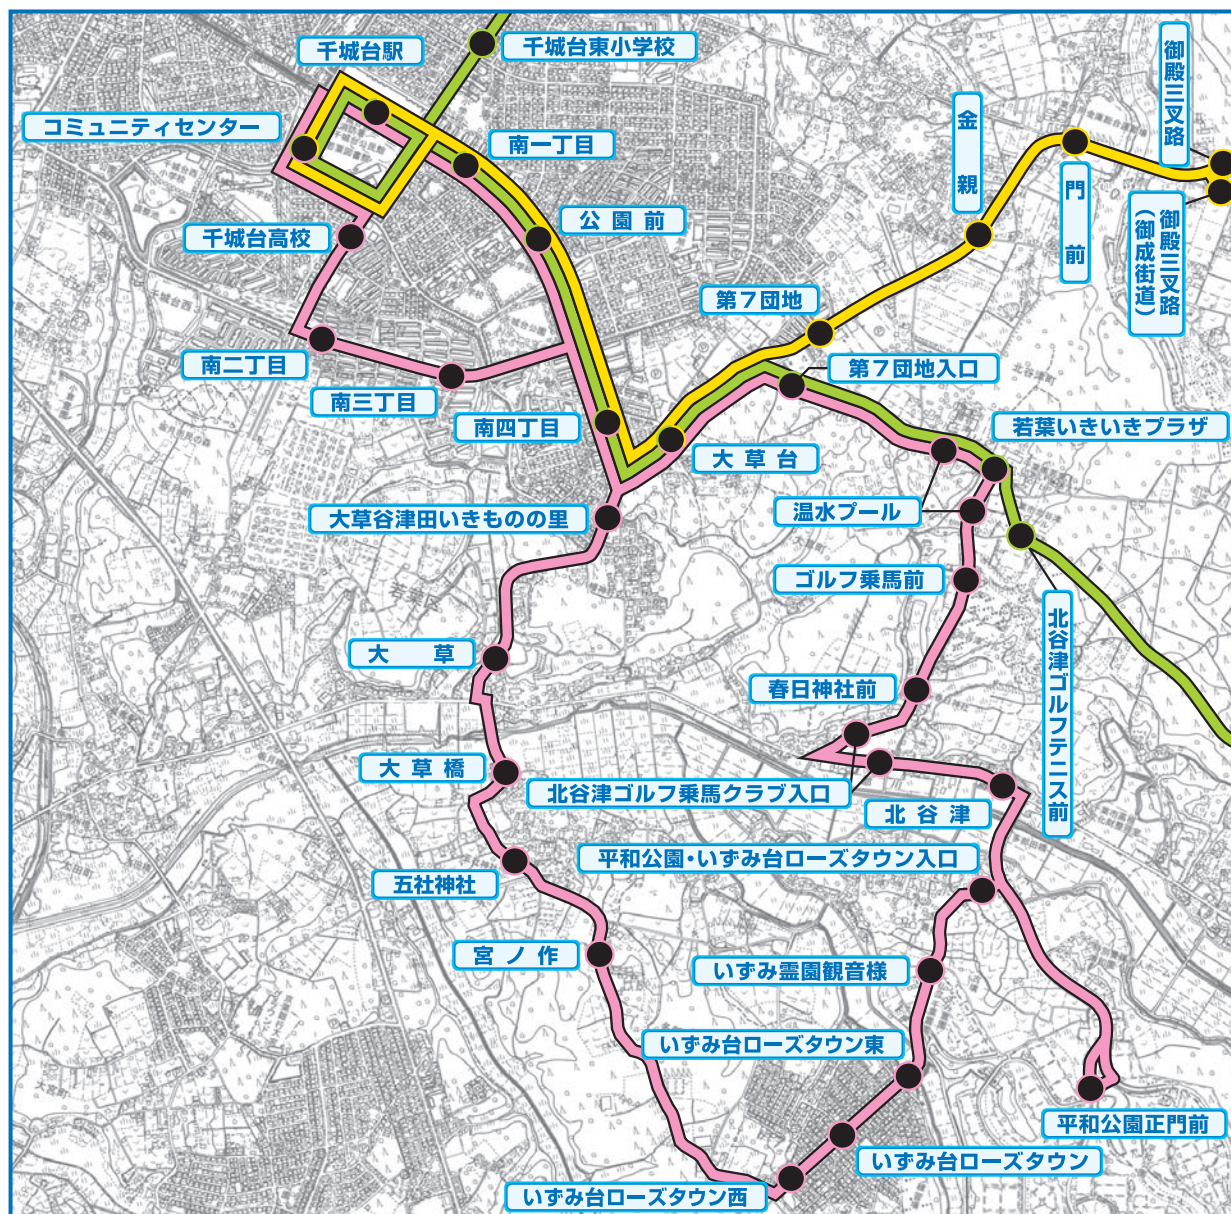

# いずみバスルートマップ

## コミュニティバス車両

さらしなバス

おまごバス

いずみバス