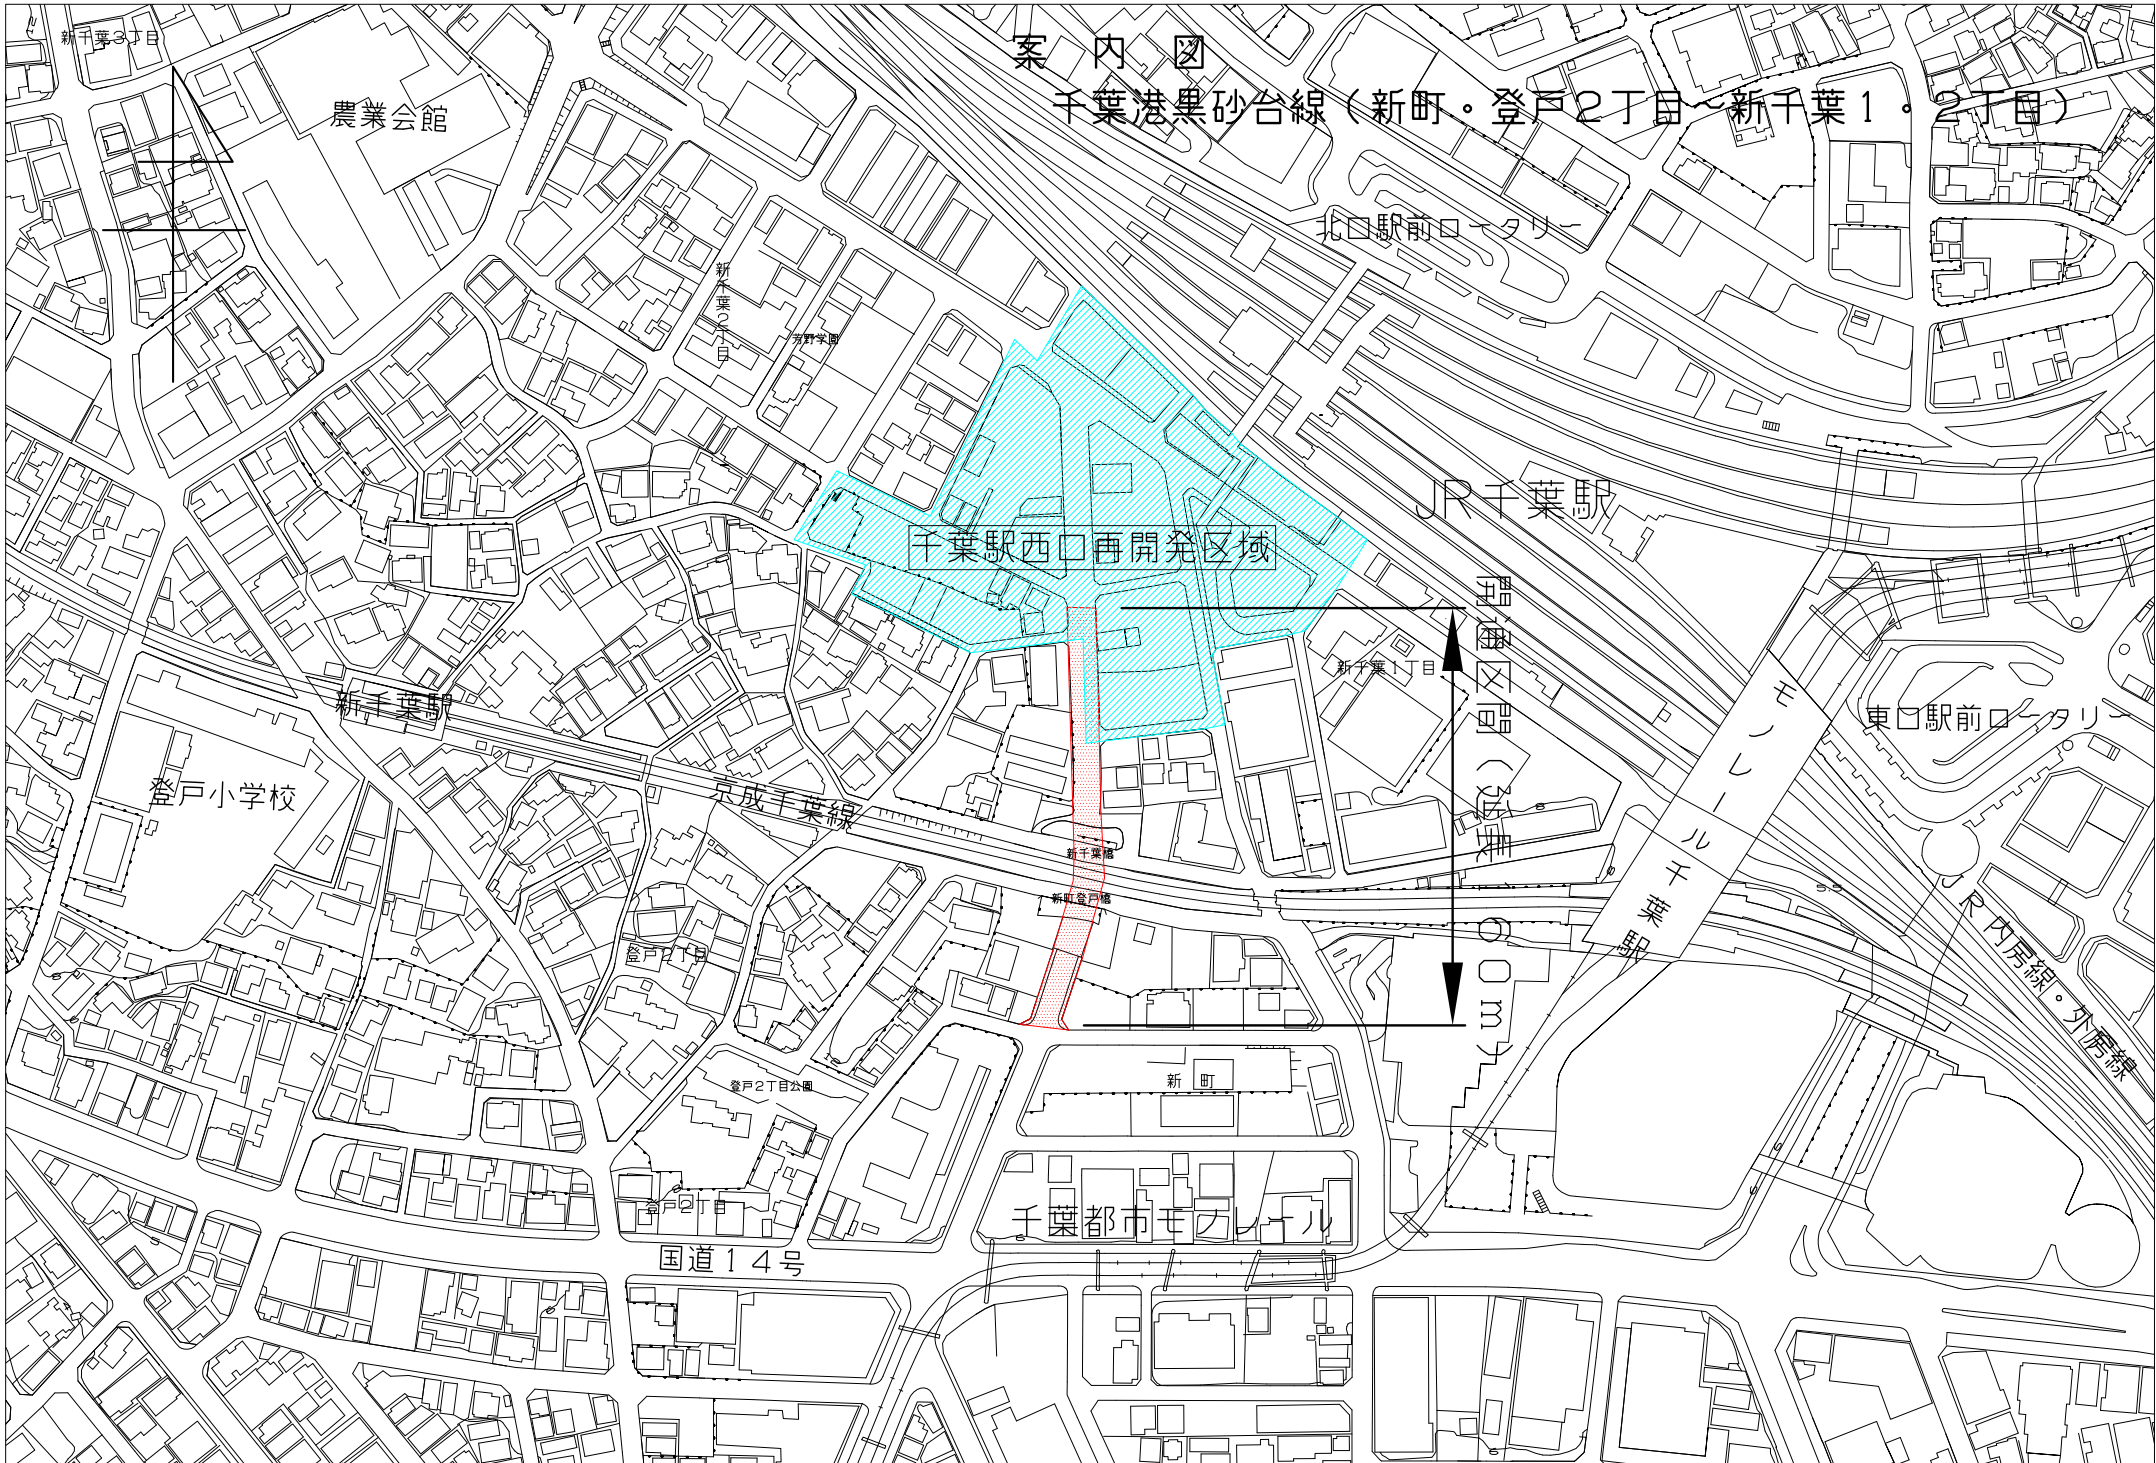

案内図
千葉港黒砂台線（新町・登戸2丁目～新千葉1・2丁目）

農業会館

北口駅前ロータリー

JR千葉駅

千葉駅西口再開発区域

埋設区間(仮)

東口駅前ロータリー

登戸小学校

京成千葉線

千葉都市モブレイナル

国道14号

JR内房線・外房線

新千葉3丁目

新千葉駅

登戸2丁目公園

新町

新千葉1丁目

新千葉橋

新町登戸橋