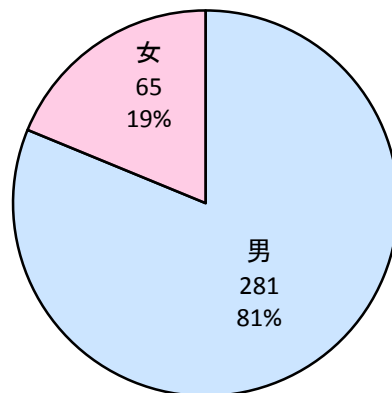

千葉駅西口自由通路アーティストの色の投票結果

投票者数（人）

男	女	計
281	65	346

投票者数及び男女比

得票数（票）

No.	①	②	③	④	計
系統色名	青緑みの 薄い灰色	明るい 灰みの青	明るい 灰みの青	明るい 灰色	
言葉のイメージ	さわやか	さわやか	清潔	清純	
マンセル色票	5BG-8-1	5PB-9-2	5PB-8-2	N-8	
色見本					
得票数	85	37	209	15	346

得票数

得票数割合