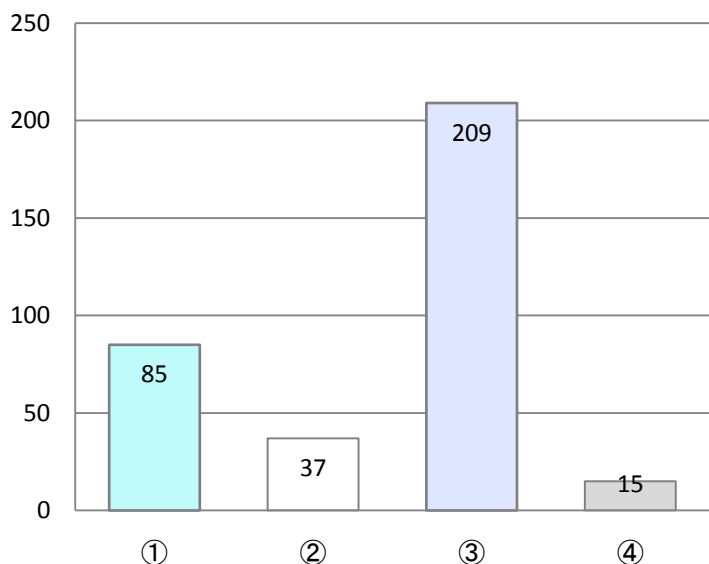

千葉駅西口自由通路アーティストの色の投票結果

投票者数（人）

男	女	計
281	65	346

投票者数及び男女比

得票数（票）

No.	①	②	③	④	計
系統色名	青緑みの 薄い灰色	明るい 灰みの青	明るい 灰みの青	明るい 灰色	
言葉のイメージ	さわやか	さわやか	清潔	清純	
マンセル色票	5BG-8-1	5PB-9-2	5PB-8-2	N-8	
色見本					
得票数	85	37	209	15	346

得票数

得票数割合