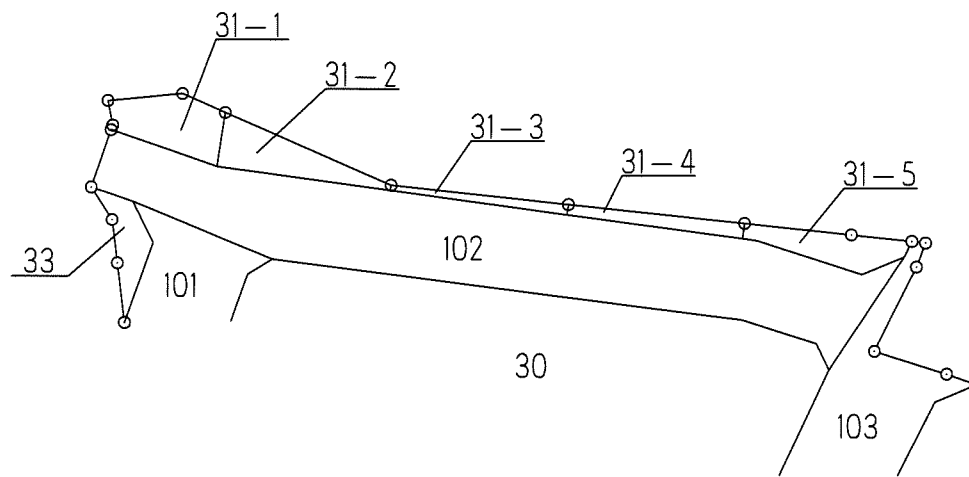

# 千葉都市計画事業土気東特定土地区画整理事業 換地図

縮尺1：500 全1葉の1

あすみが丘東一丁目30

あすみが丘東二丁目

千葉都市計画事業土気東特定土地区画整理事業  
換地図

縮尺1:500 全1葉の1

あすみが丘東一丁目31

写