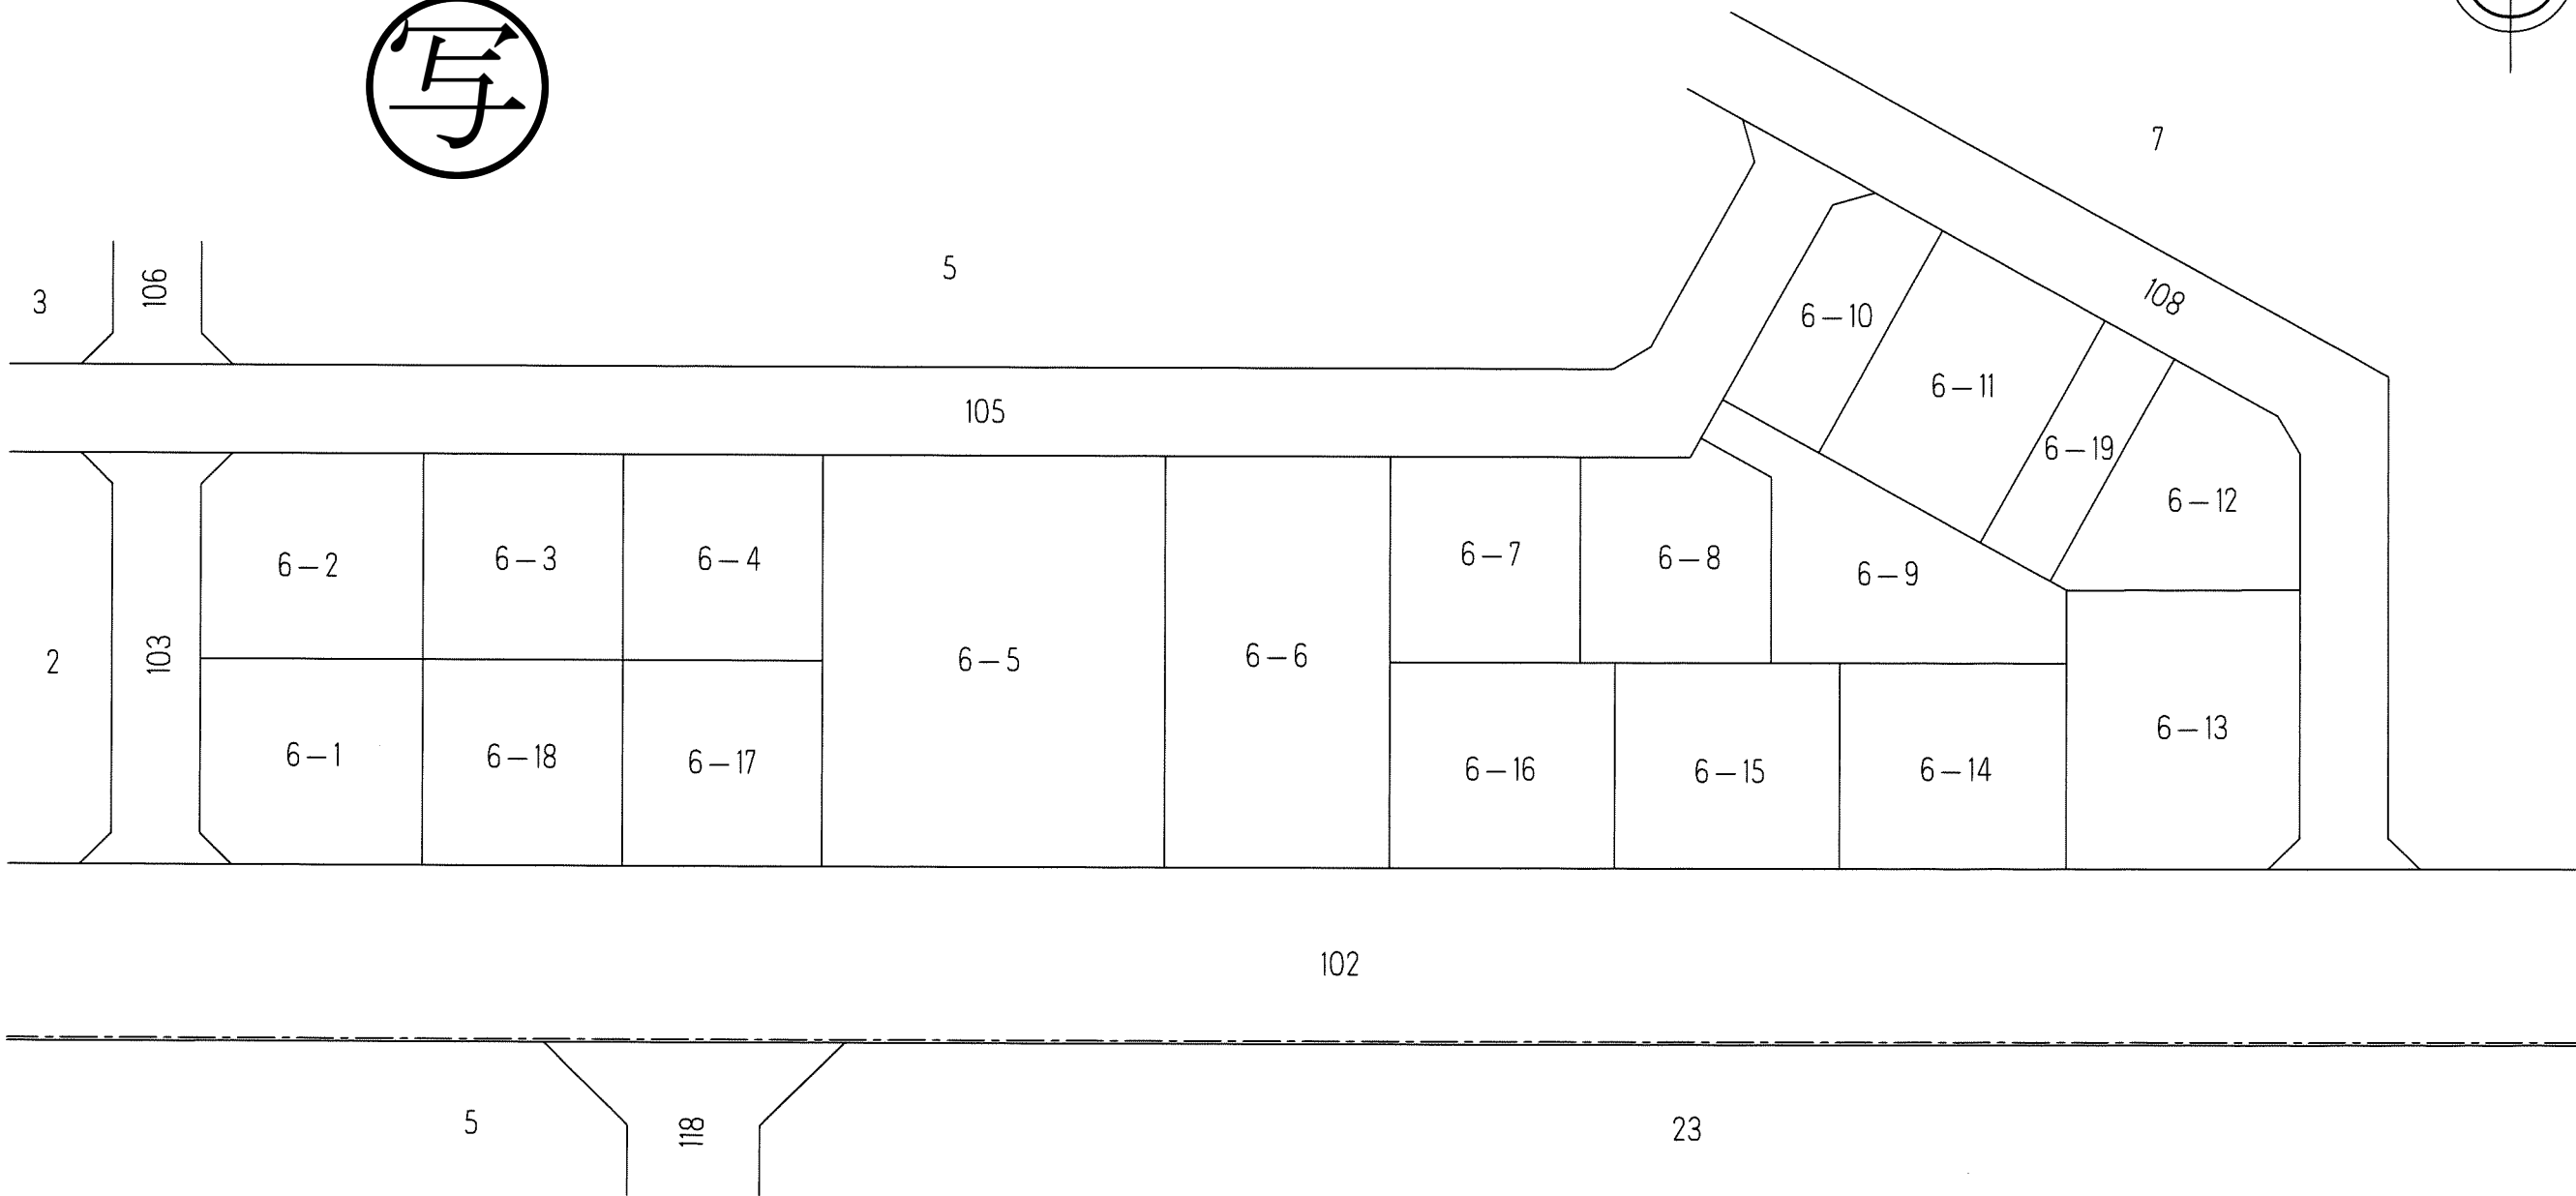

千葉都市計画事業土気東特定土地区画整理事業 換地図

縮尺1:500 全1葉の1

あすみが丘東四丁目6

あすみが丘東五丁目