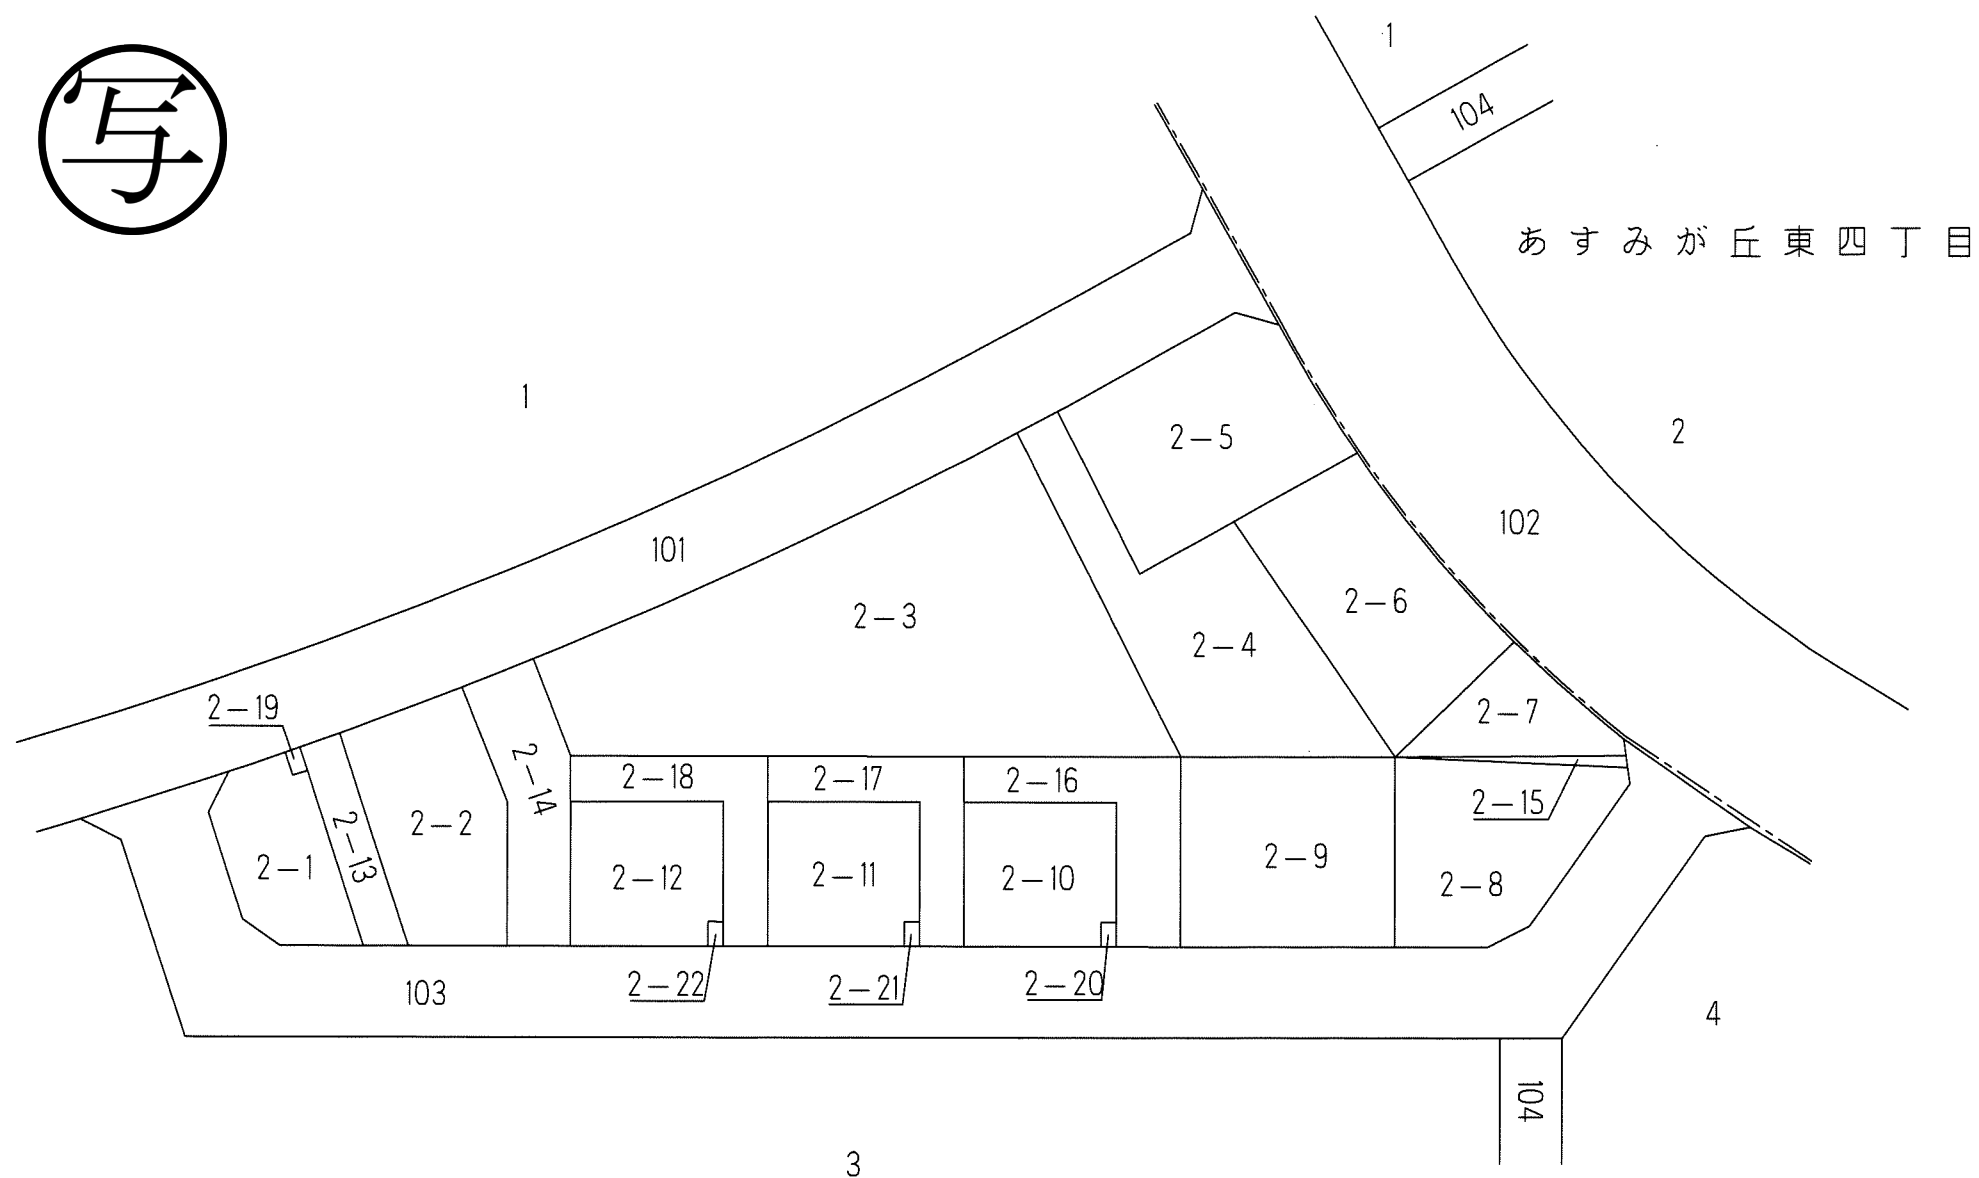

あすみが丘東四丁目

千葉市土気東土地区画整理組合

千葉都市計画事業土気東特定土地区画整理事業 換地図

縮尺1:500 全1葉の1

あすみが丘東五丁目2

千葉都市計画事業土気東特定土地区画整理事業
換地図

縮尺1:500 全2葉の2

あすみが丘東五丁目3