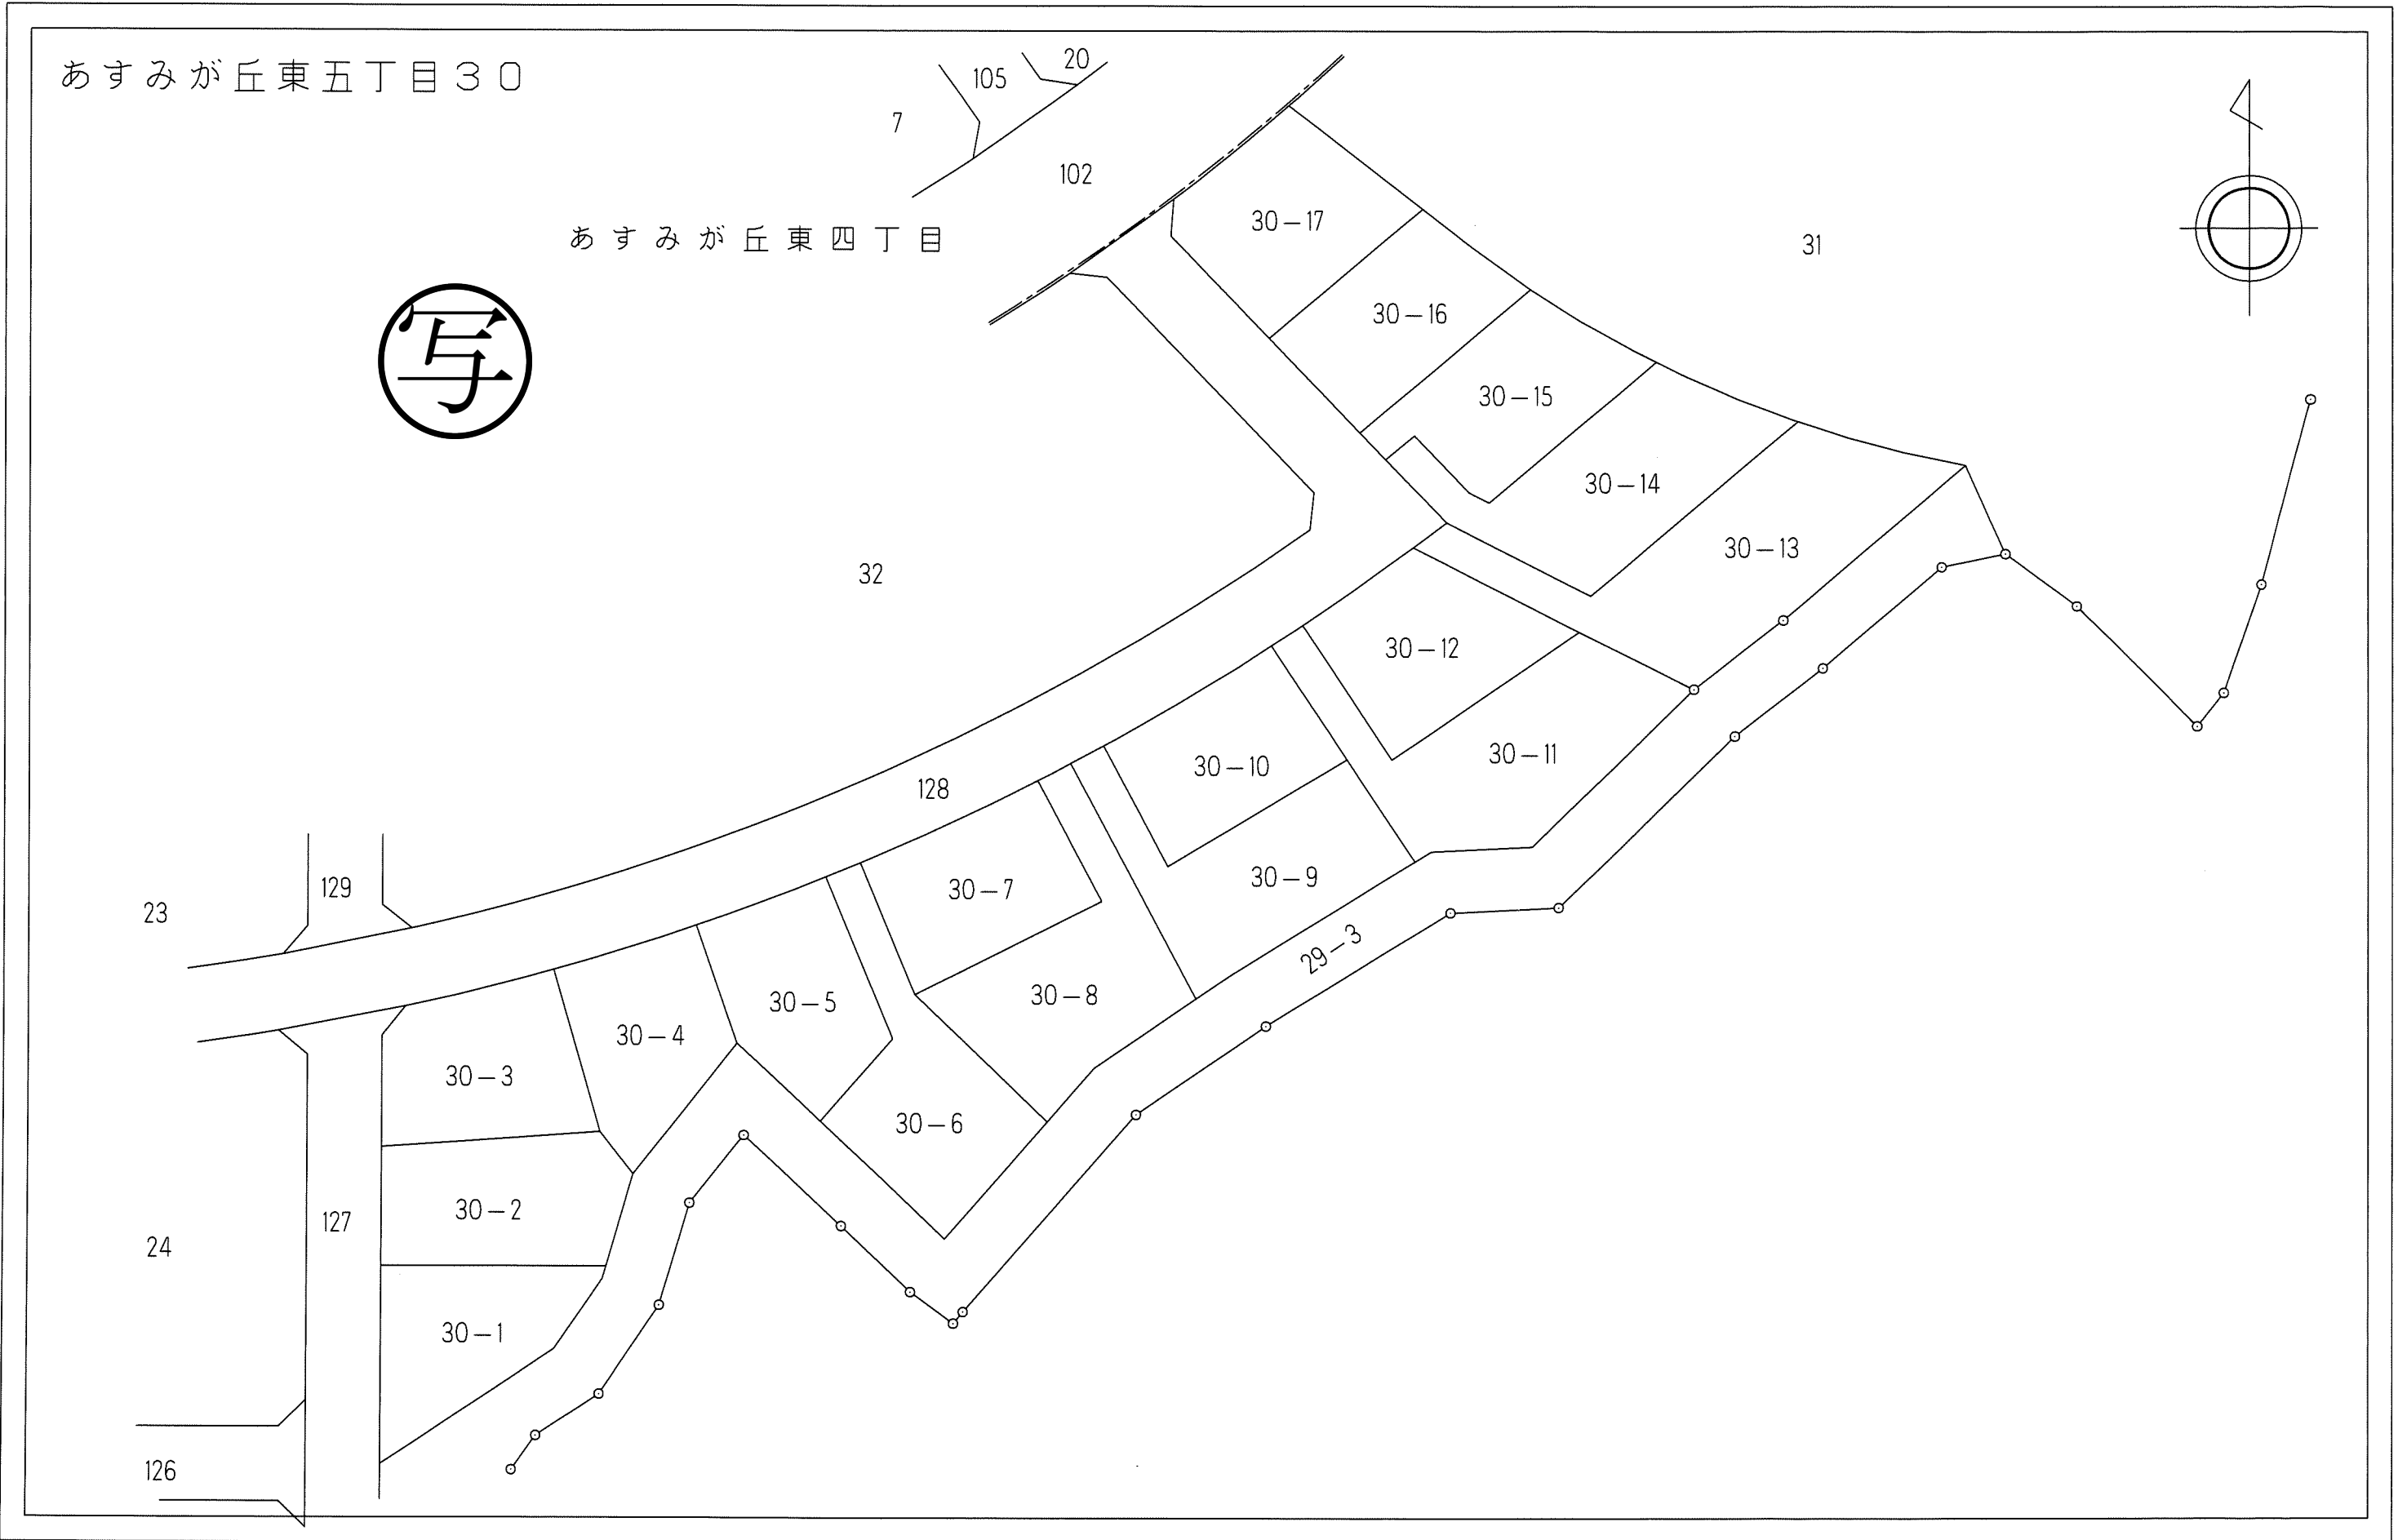

あすみが丘東五丁目28

千葉都市計画事業土気東特定土地区画整理事業 換地図

縮尺1:500 全1葉の1

あすみが丘東五丁目30

あすみが丘東四丁目

千葉都市計画事業土気東特定土地区画整理事業 換地図

縮尺1:500 全1葉の1

あすみが丘東五丁目32