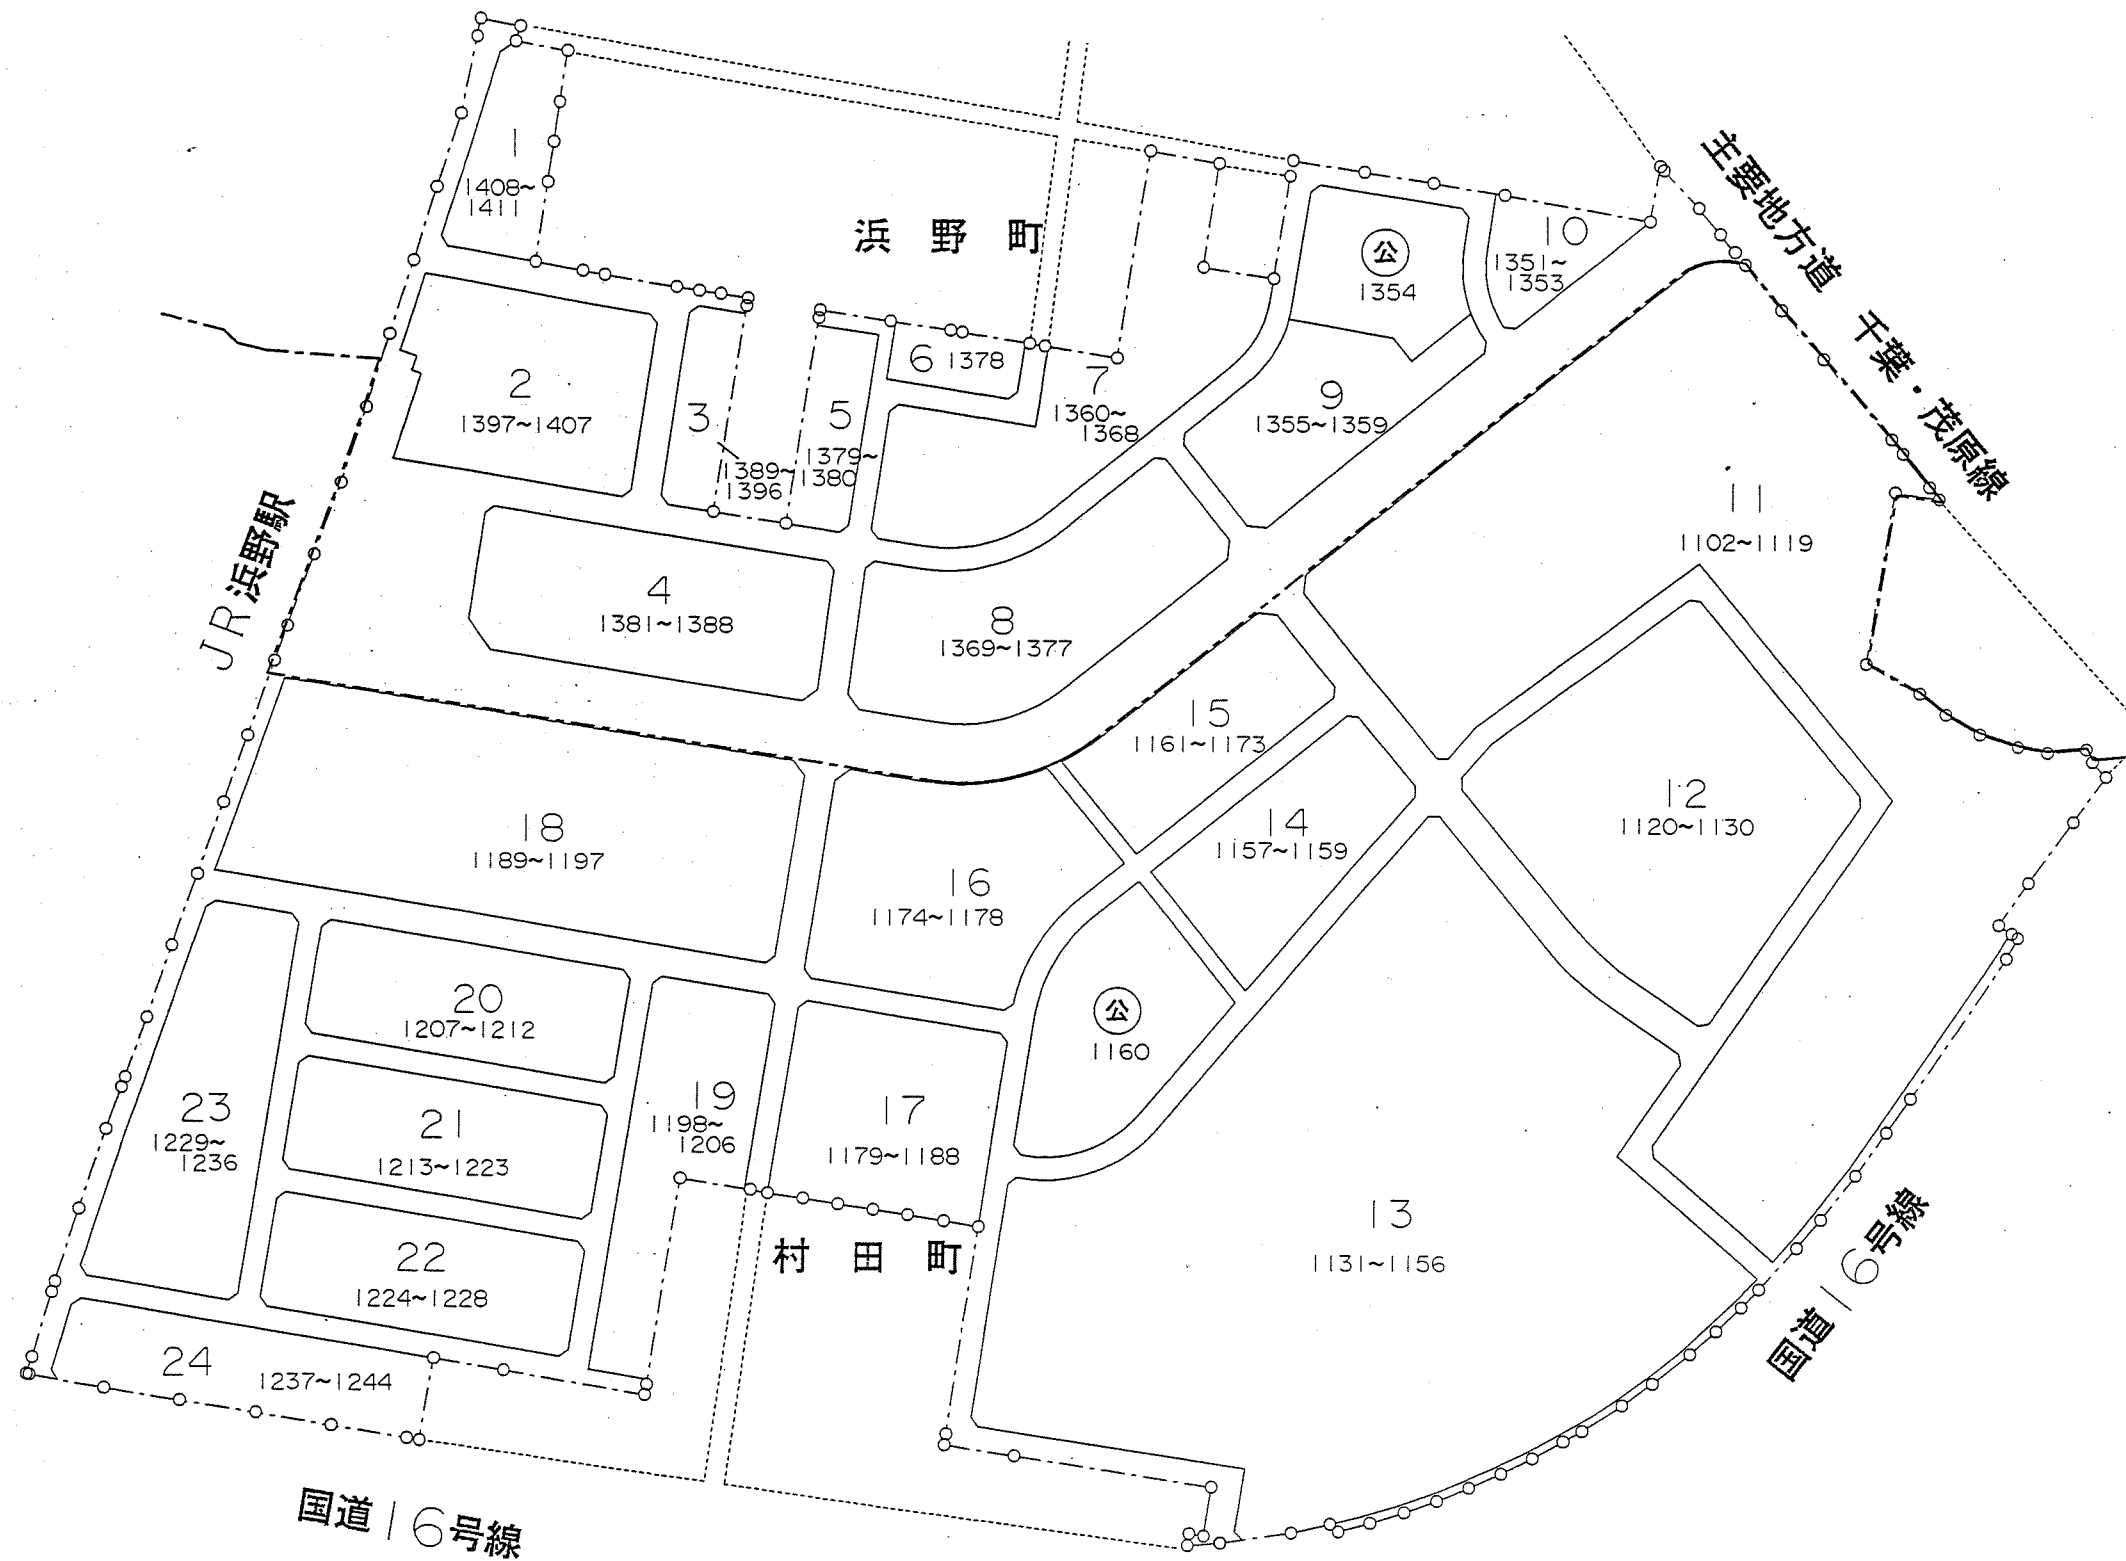

千葉市浜野駅東口土地区画整理事業 案内図

縮尺 1:2000