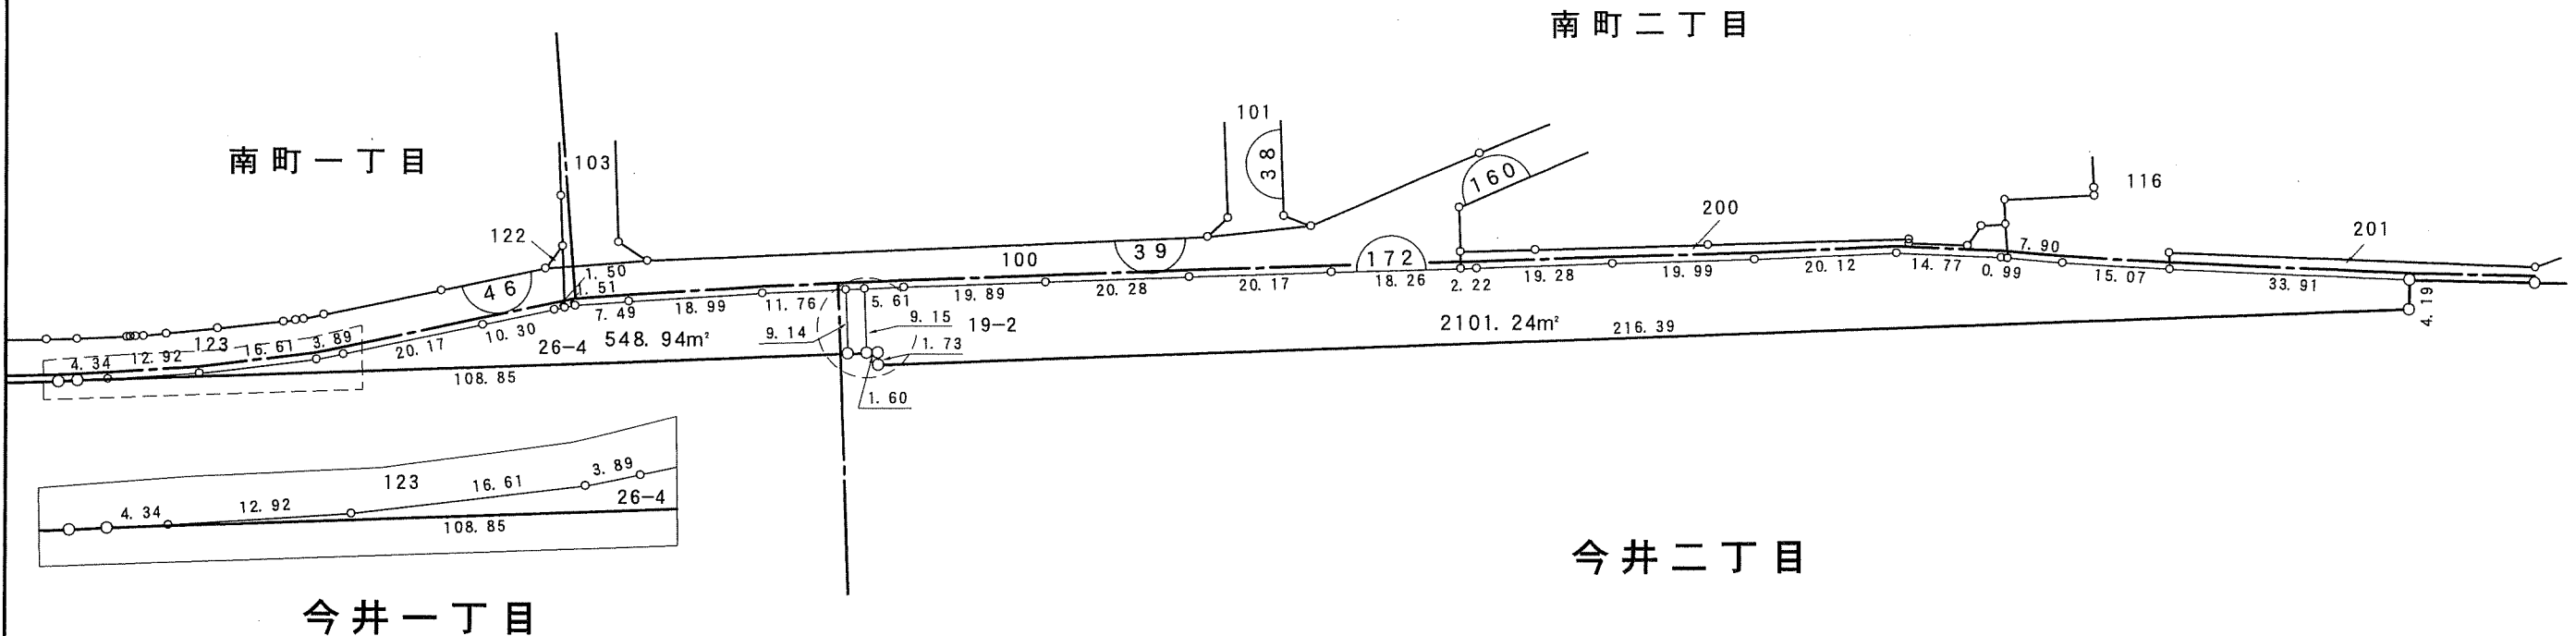

千葉都市計画南部土地区画整理事業（第一工区）換地図

町名	今井一丁目 今井二丁目	街区番号	172	縮尺	1:1,000
----	----------------	------	-----	----	---------

凡例	
	換地
	街区番号
	町界
10-1	地番
20.14	辺長 (m)