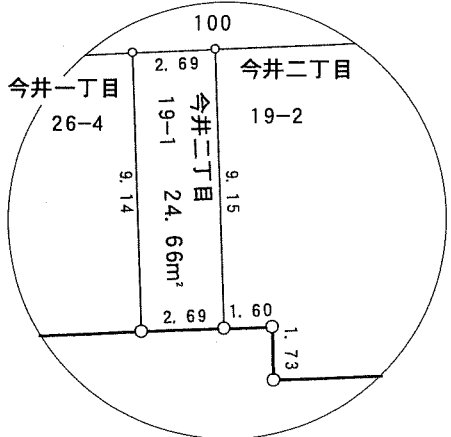

千葉都市計画南部土地区画整理事業（第一工区）換地図

町名	今井一丁目 今井二丁目	街区番号	172	縮尺	1:1,000
----	----------------	------	-----	----	---------

凡例	
	換地
	街区番号
	町界
10-1	地番
20.14	辺長 (m)