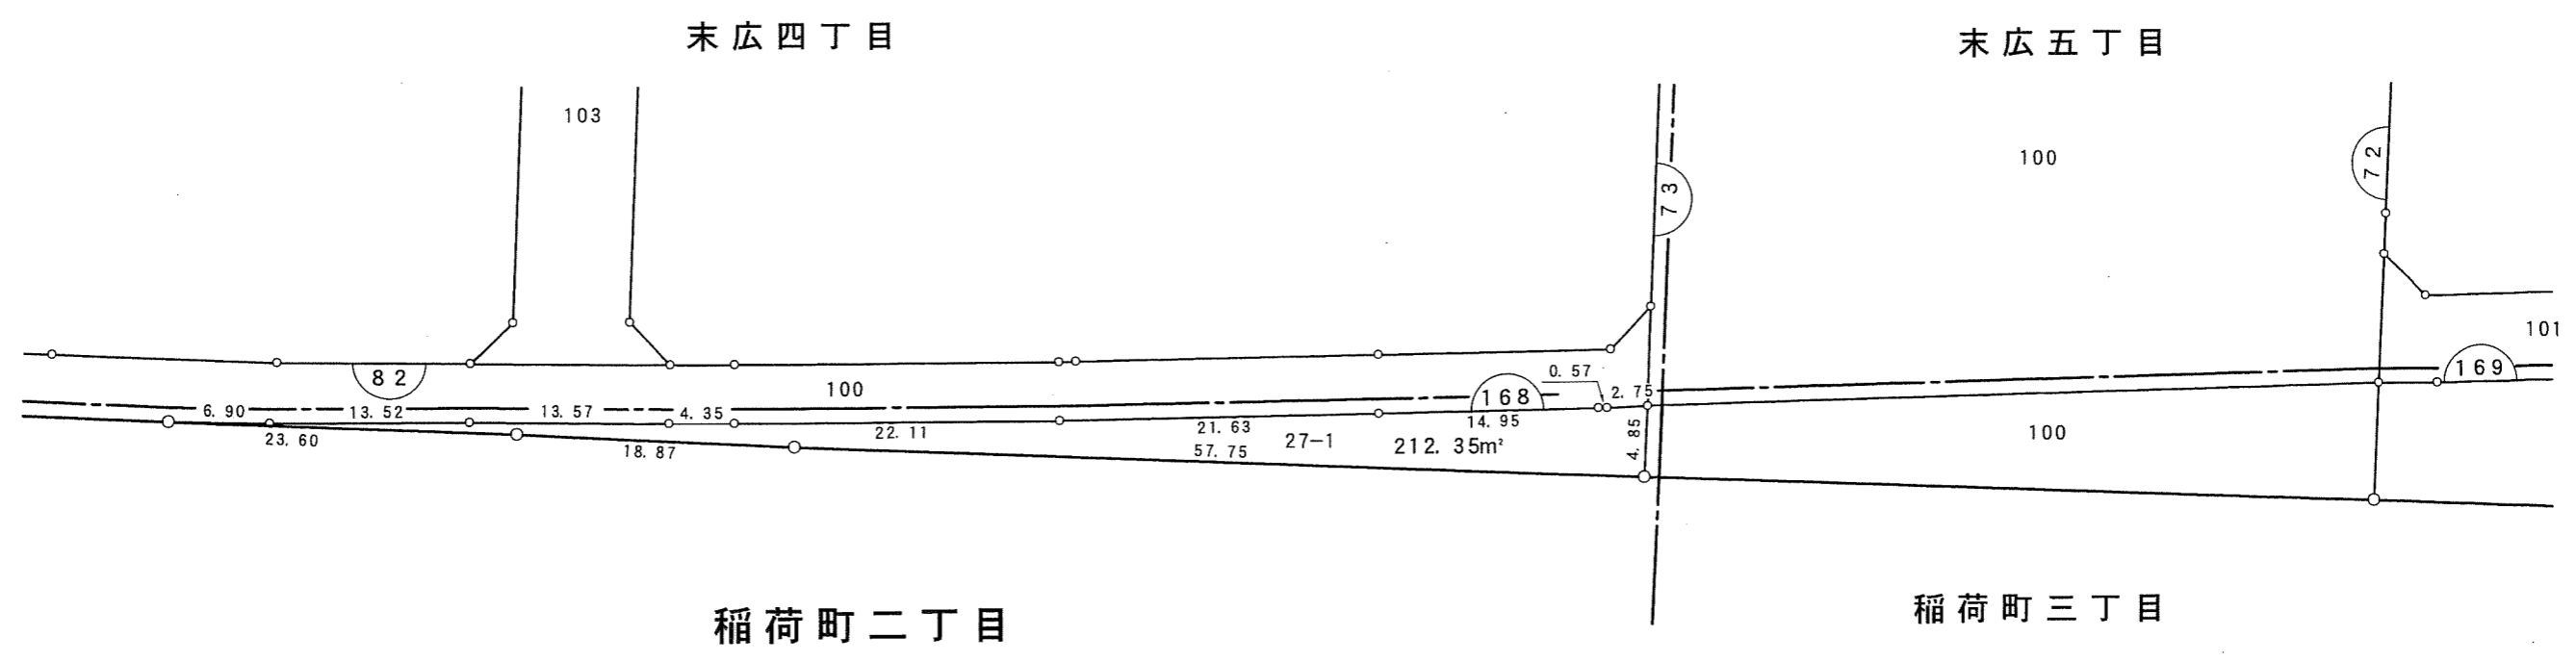

千葉都市計画南部土地区画整理事業（第一工区）換地図

町名	稲荷町二丁目	街区番号	168	縮尺	1:500
----	--------	------	-----	----	-------

凡 例	
	換 地
	街区番号
	町 界
10-1	地 番
20.14	辺長 (m)