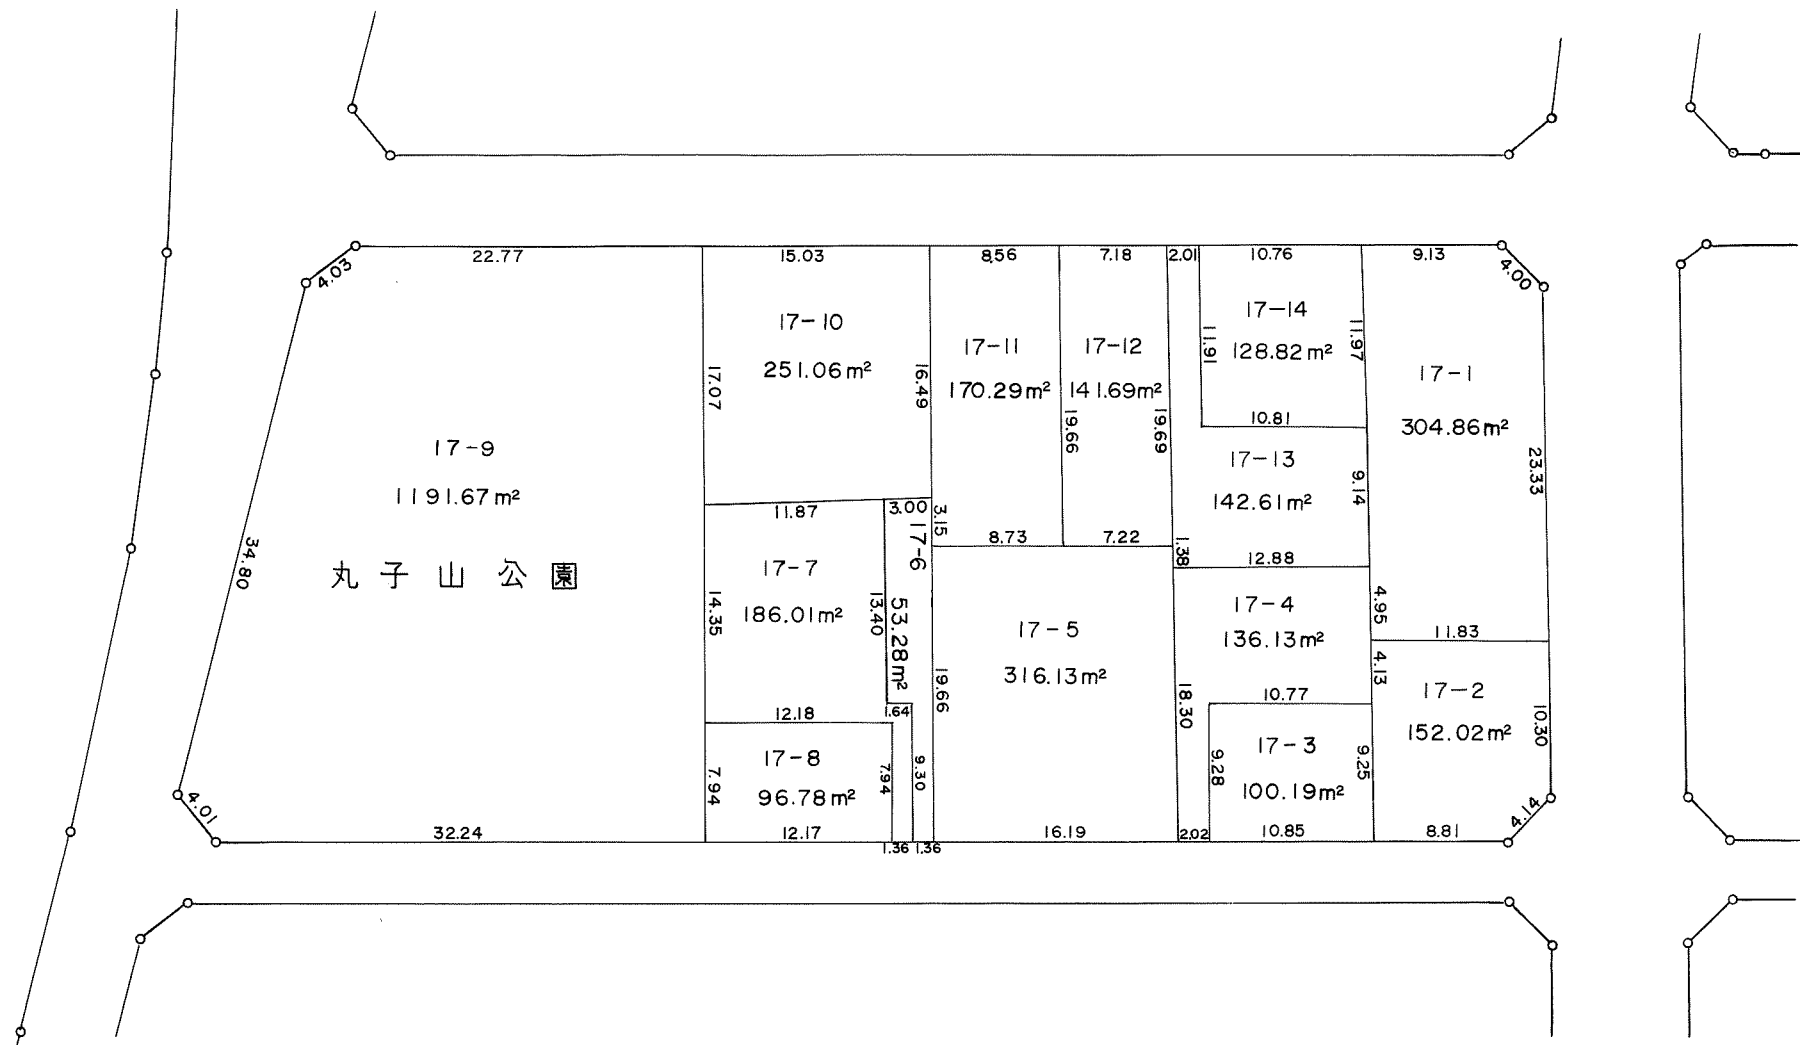

換地図 縮尺 1:500

所在 千葉市稲丘町17番