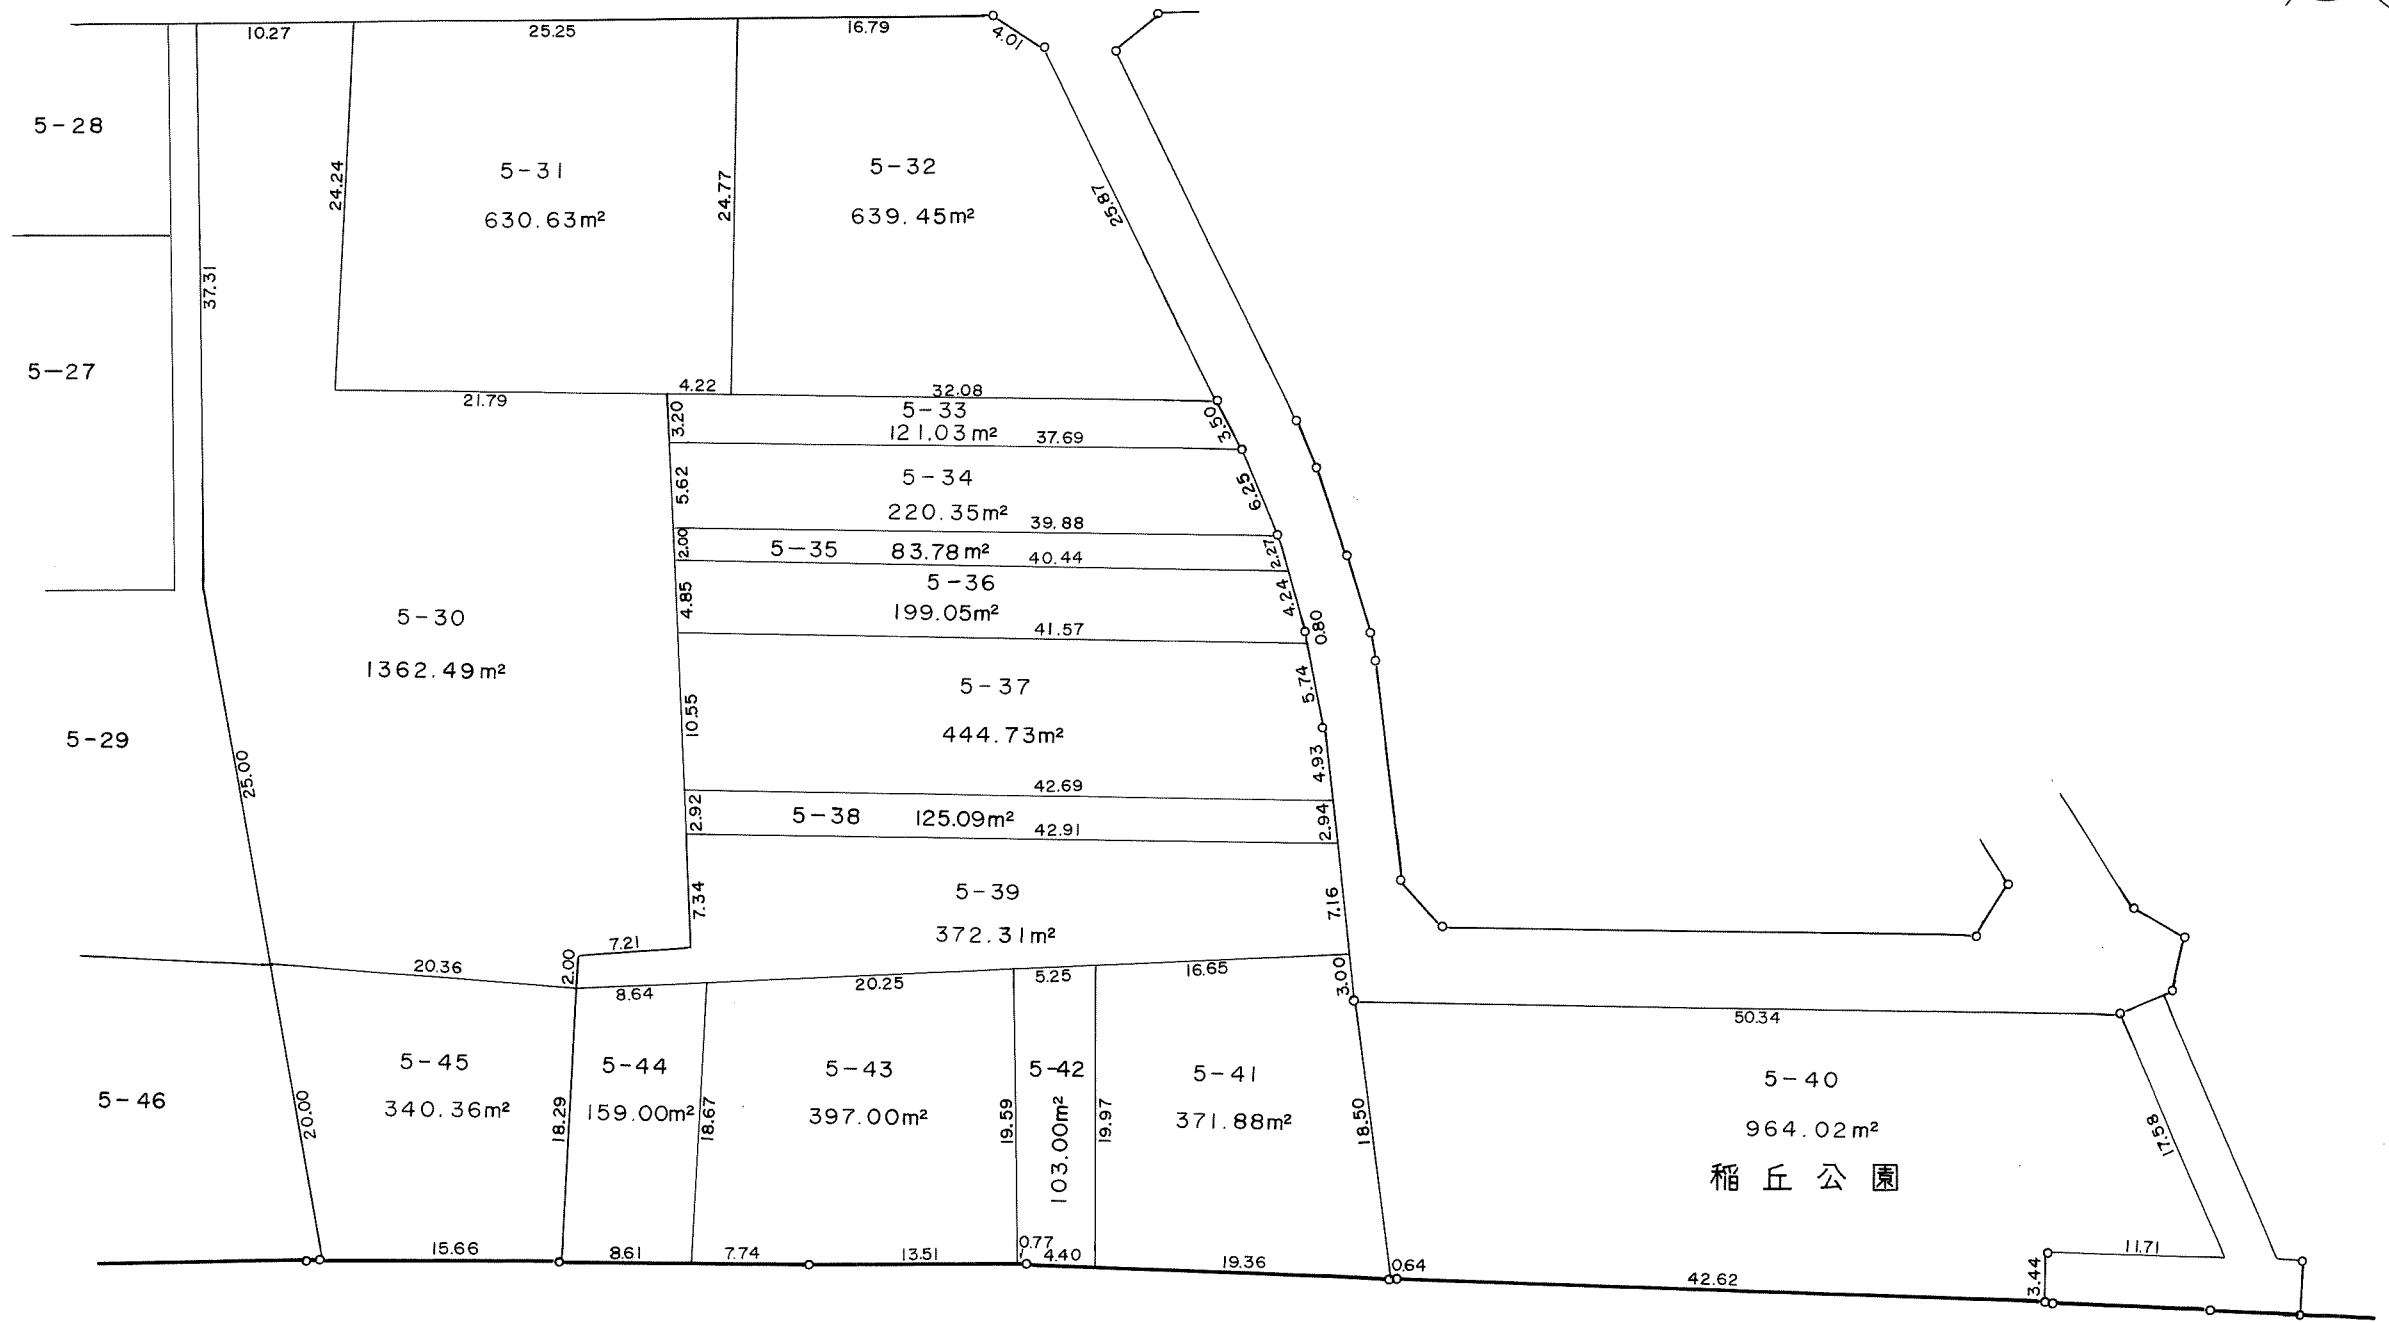

換地 図 縮尺 1:500

所在 千葉市稲丘町 1 番

換地図 縮尺 1:500

所在 千葉市稲丘町 2番

換地図 縮尺 1:500

所在 千葉市稲丘町 3 番

換地図 縮尺 1:500

所在 千葉市稲丘町 4番

換地図 縮尺 1:500

所在 千葉市稲丘町 5番

写

換地 図 縮尺 1:500

所在 千葉市稲丘町 5番

換地 図 縮尺 1:500

所在 千葉市稲丘町 5 番

換地図 縮尺 1:500

所在 千葉市稲丘町5番

稲丘公園

換地図 縮尺 1:500

所在 千葉市稲丘町 6 番

換地 図 縮尺 1:500

所在 千葉市稲丘町 7 番

換地 図 縮尺 1:500

所在 千葉市稲丘町 8 番