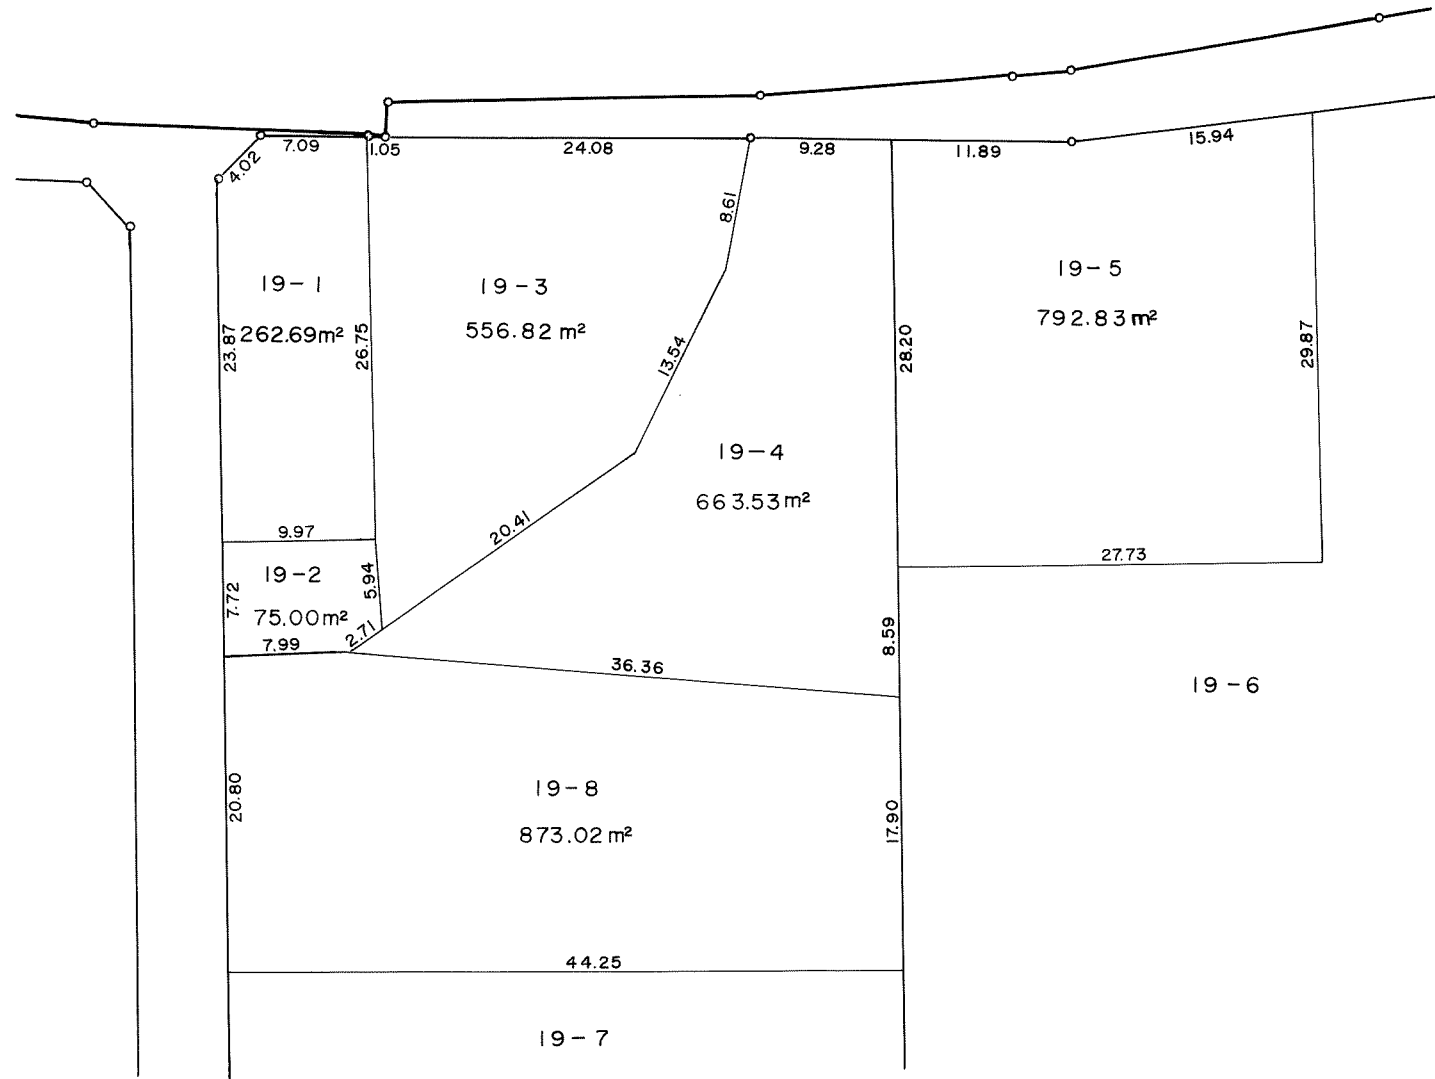

換地図 縮尺 1:500

所在 千葉市稲丘町17番

換地図 縮尺 1:500

所在 千葉市稲丘町18番

換地図 縮尺 1:1,000

所在 千葉市稲丘町19番

換地図 縮尺 1:500

所在 千葉市稲丘町19番