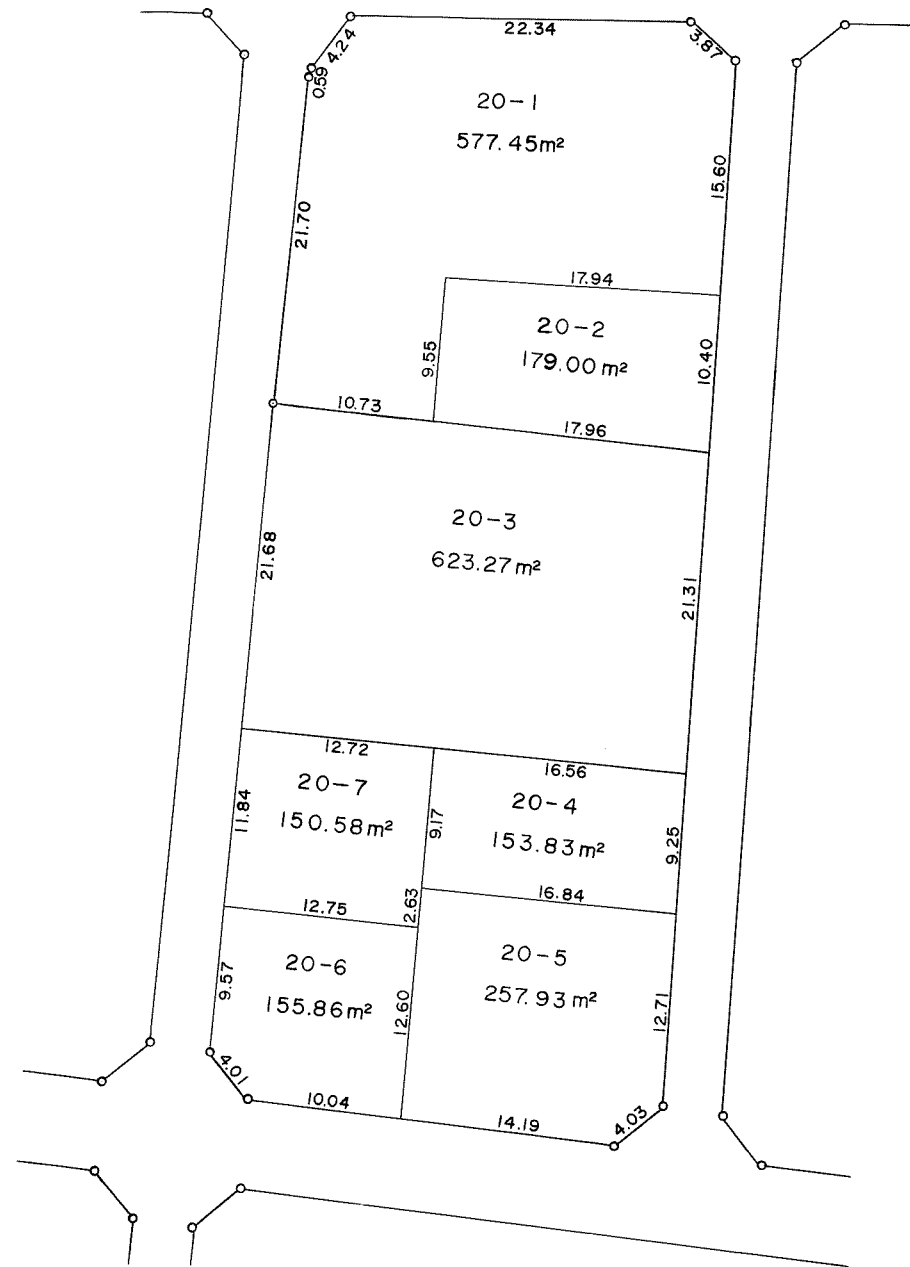

換地図 縮尺 1:500

所在 千葉市稲丘町 20番