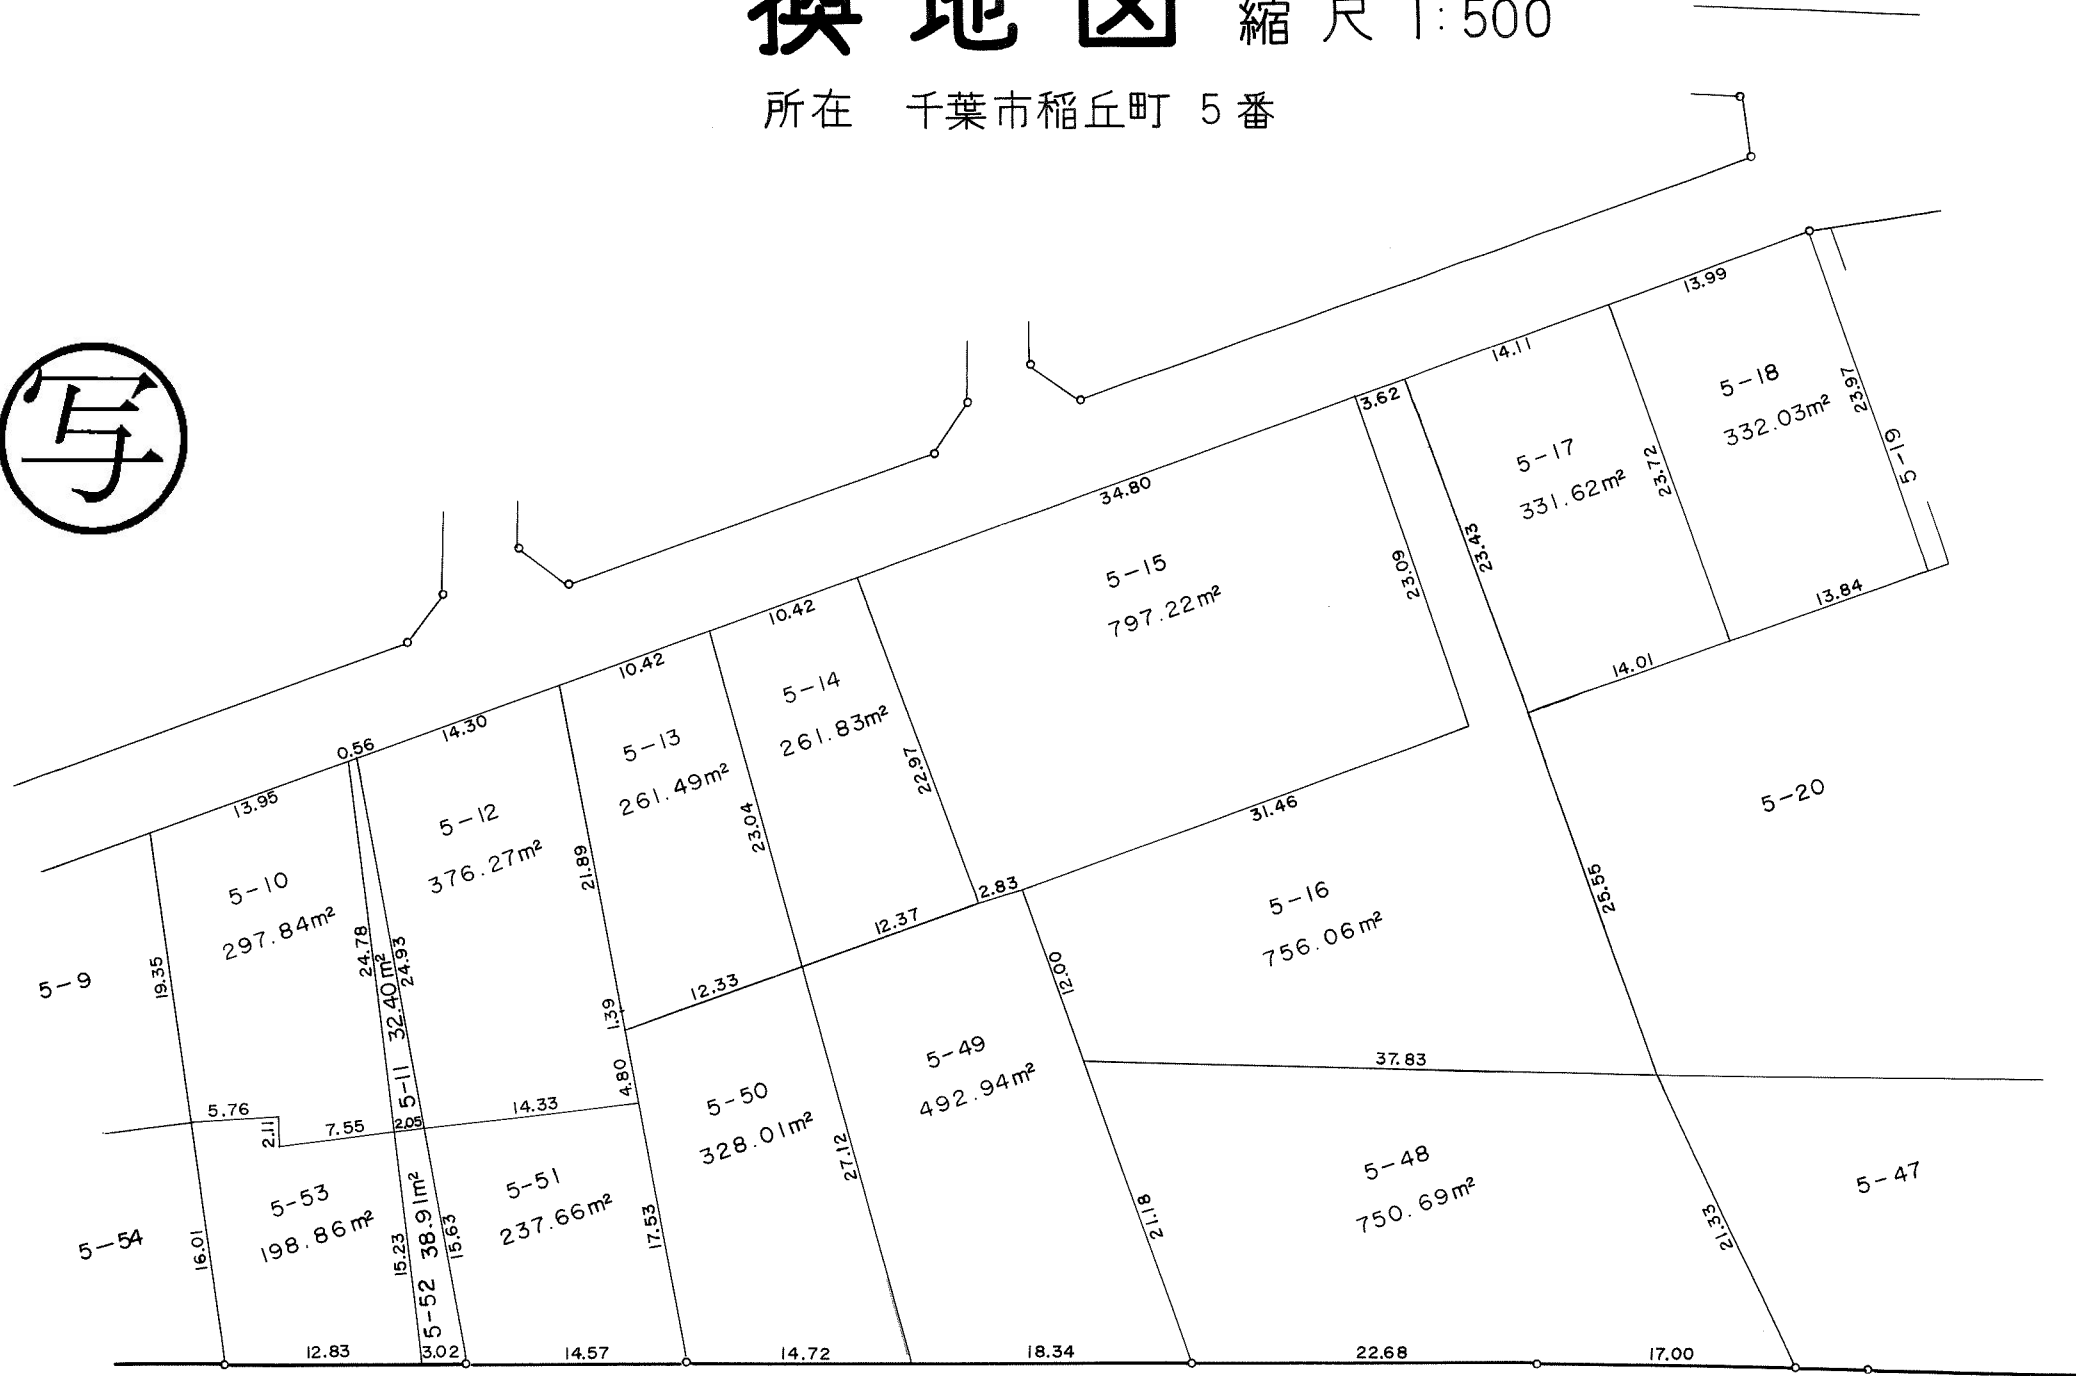

換地 図 縮尺 1:500

所在 千葉市稲丘町 1 番

換地図 縮尺 1:500

所在 千葉市稲丘町 2番

換地図 縮尺 1:500

所在 千葉市稲丘町 3 番

換地図 縮尺 1:500

所在 千葉市稲丘町 4番

換地図 縮尺 1:500

所在 千葉市稲丘町 5番

写

換地 図 縮尺 1:500

所在 千葉市稲丘町 5番

換地 図 縮尺 1:500

所在 千葉市稲丘町 5 番

換地図 縮尺 1:500

所在 千葉市稲丘町5番

稲丘公園

換地図 縮尺 1:500

所在 千葉市稲丘町 6 番

換地 図 縮尺 1:500

所在 千葉市稲丘町 7 番

換地 図 縮尺 1:500

所在 千葉市稲丘町 8 番