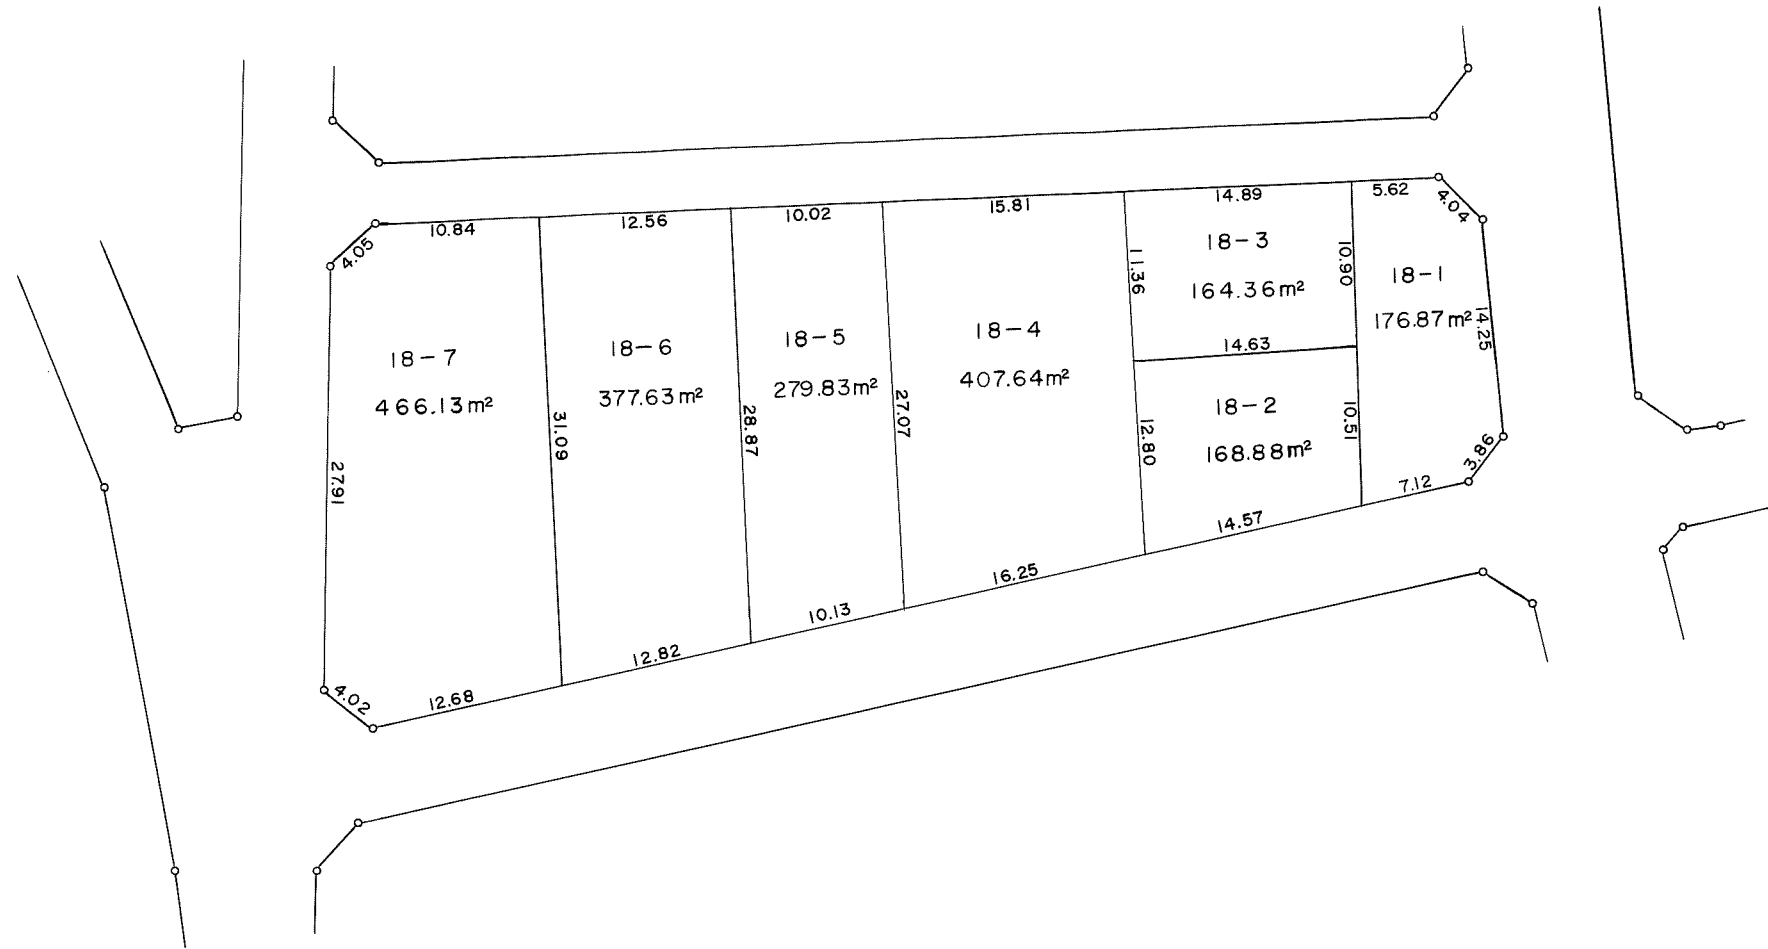

換地図 縮尺 1:500

所在 千葉市稲丘町18番