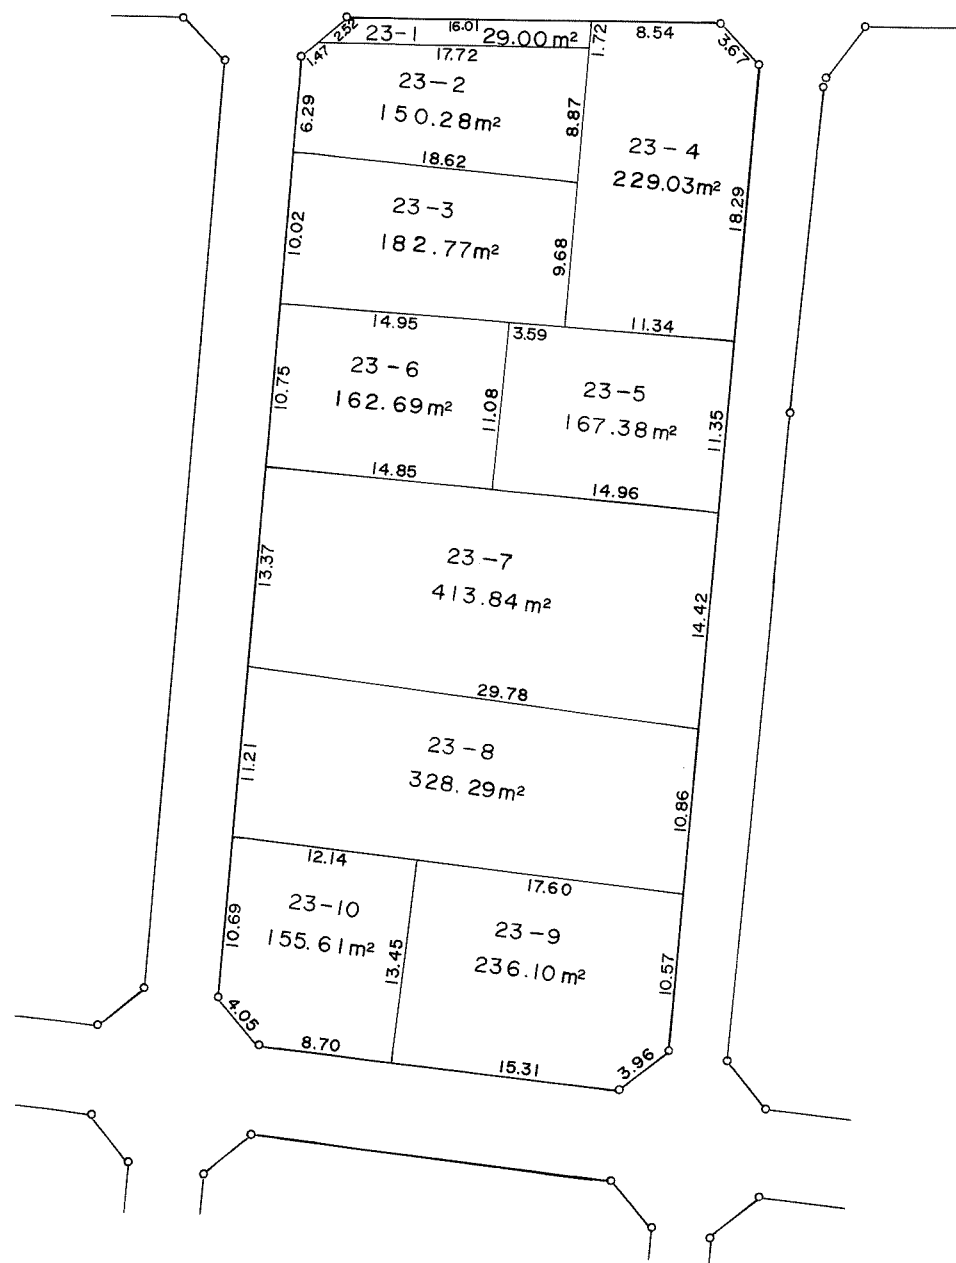

換地図 縮尺 1:500

所在 千葉市稲丘町23番