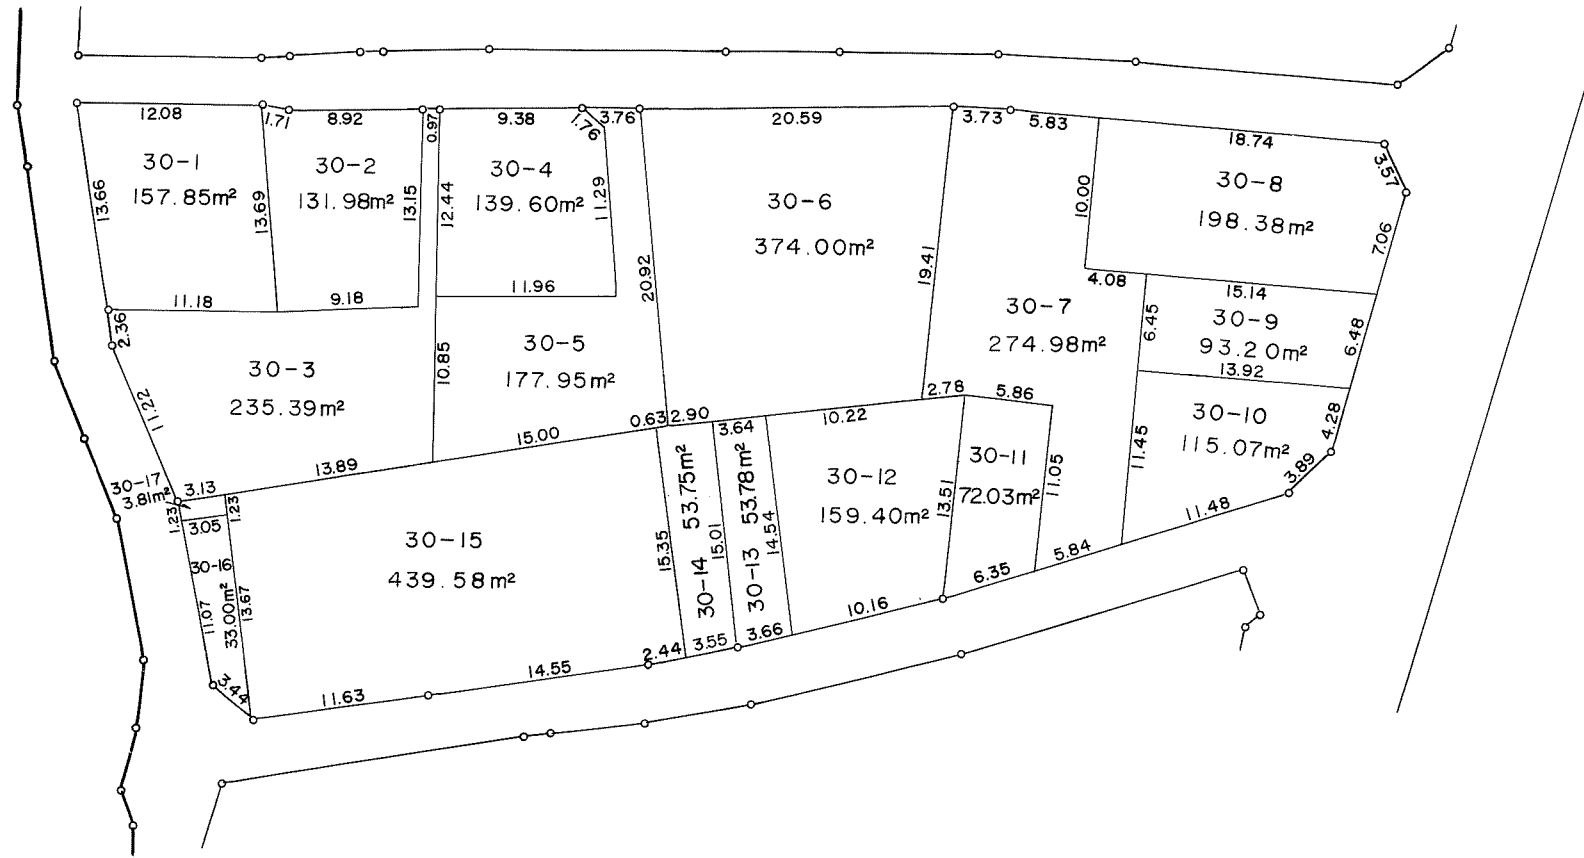

換地図 縮尺 1:500

所在 千葉市稲丘町28番

換地図 縮尺 1:500

所在 千葉市稲丘町29番

換地図 縮尺 1:500

所在 千葉市稲丘町 30番

換地図 縮尺 1:500

所在 千葉市稲丘町31番