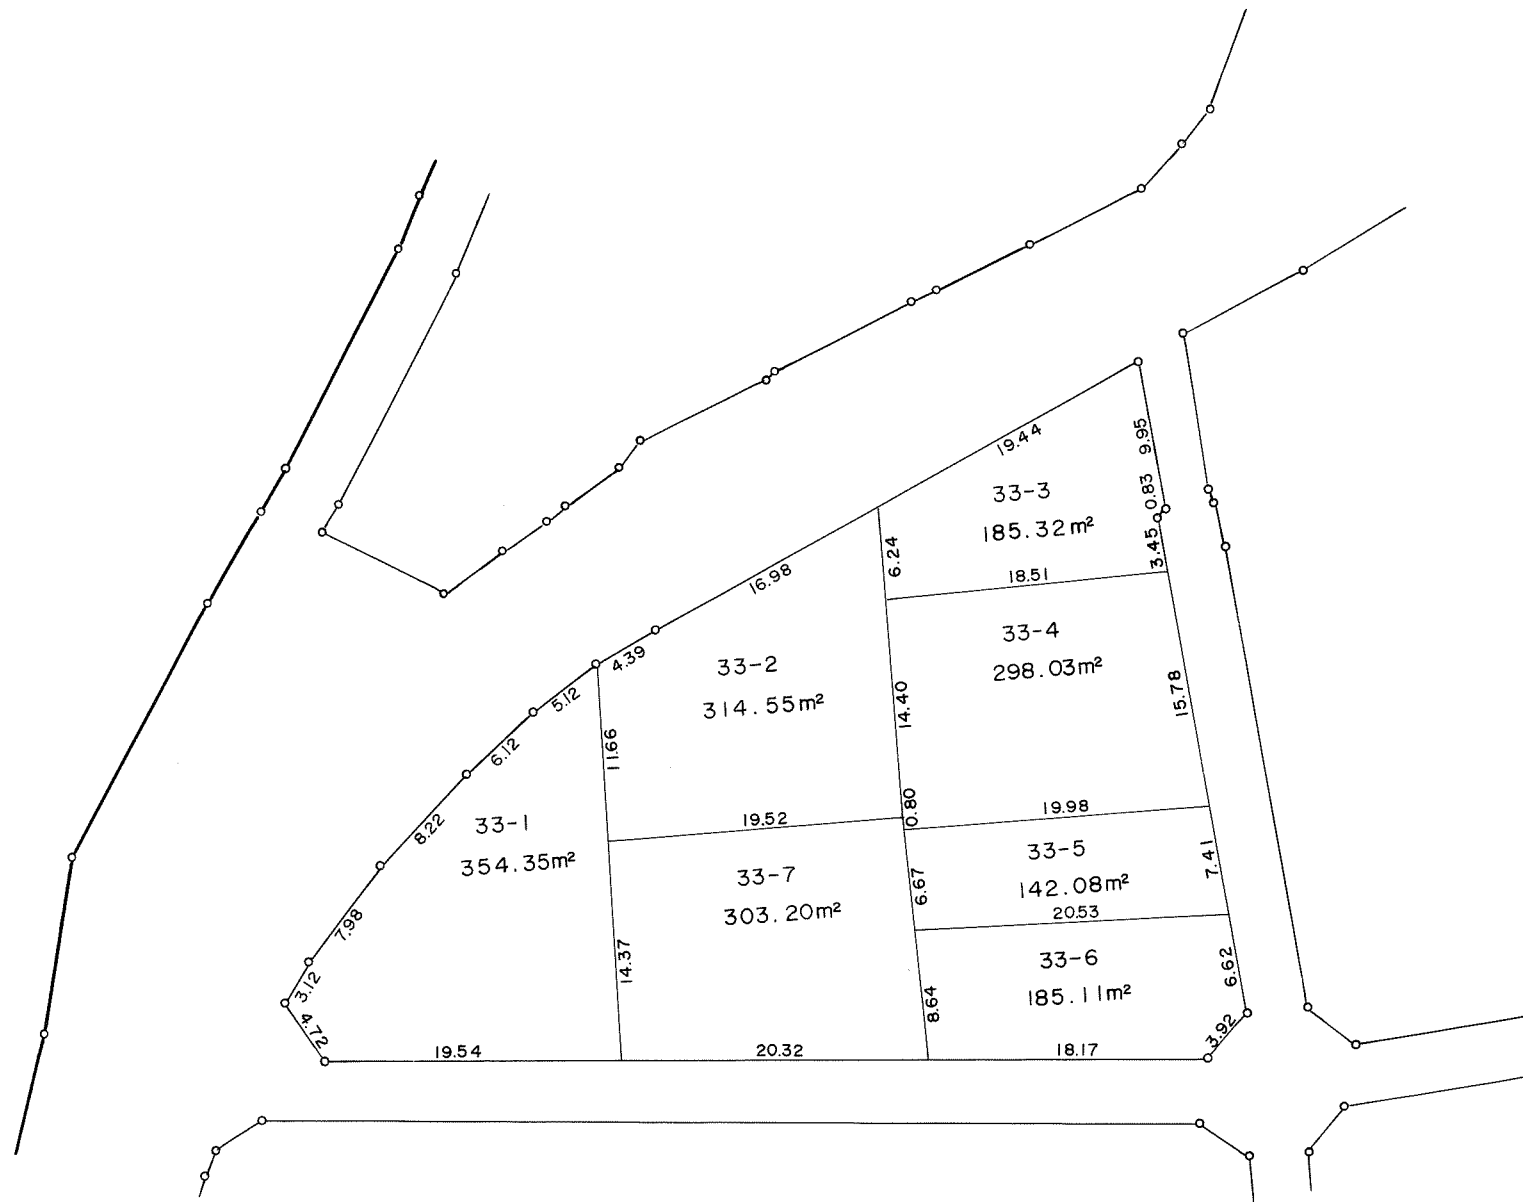

換地図 縮尺 1:500

所在 千葉市稲丘町33番