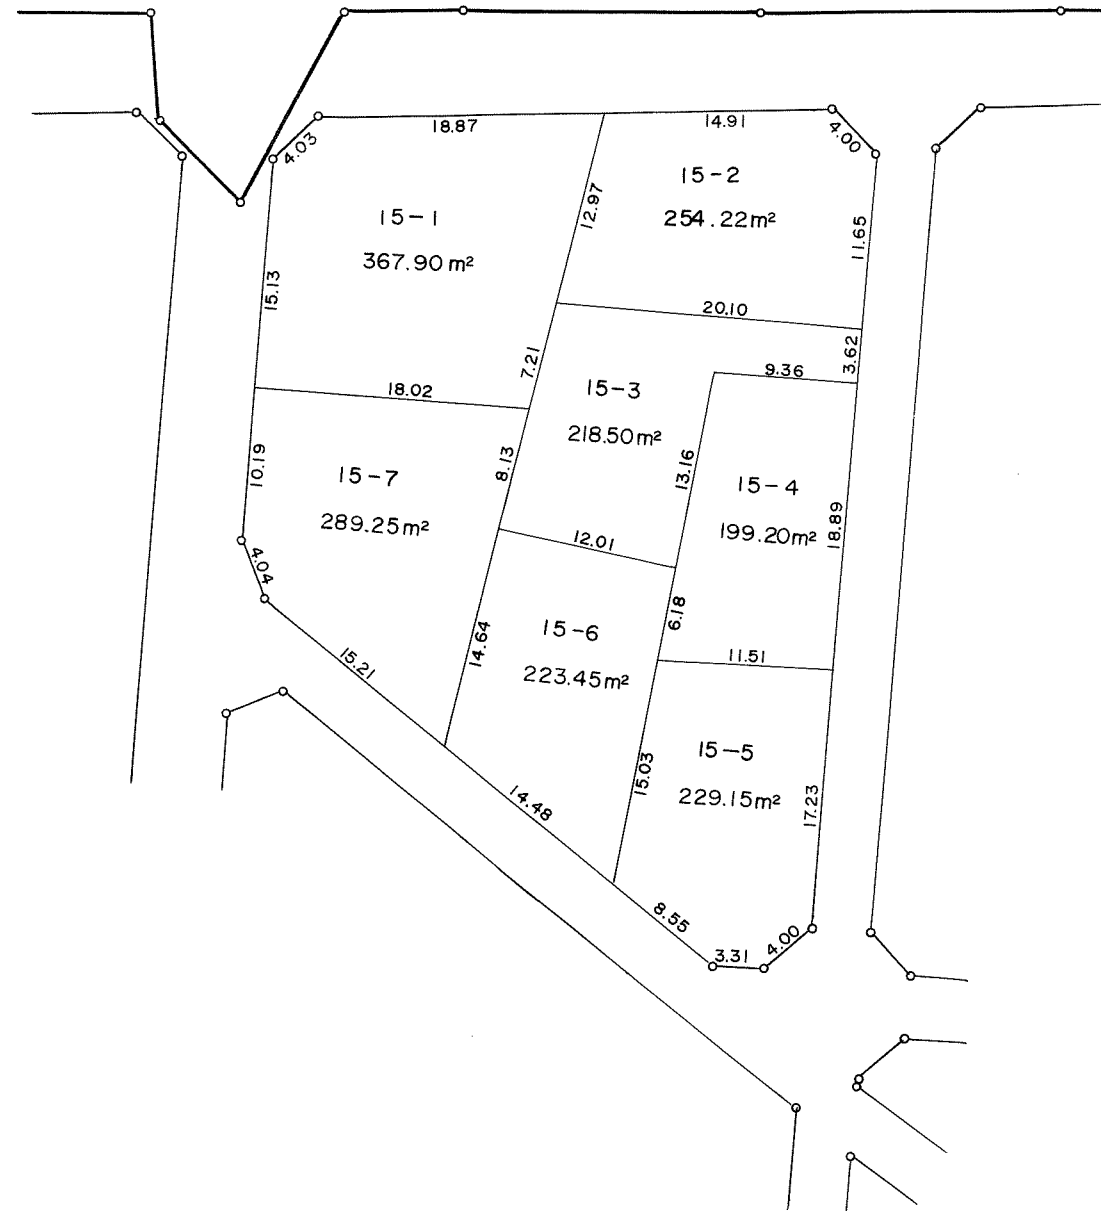

換地 図 縮尺 1:500

所在 千葉市稲丘町 1 番

換地図 縮尺 1:500

所在 千葉市稲丘町 2番

換地図 縮尺 1:500

所在 千葉市稲丘町 3 番

換地図 縮尺 1:500

所在 千葉市稲丘町 4番

換地図 縮尺 1:500

所在 千葉市稲丘町 5番

写

換地 図 縮尺 1:500

所在 千葉市稲丘町 5番

換地 図 縮尺 1:500

所在 千葉市稲丘町 5 番

換地図 縮尺 1:500

換地図 縮尺 1:500

所在 千葉市稲丘町13番

換地図 縮尺 1:500

所在 千葉市稲丘町14番

換地 図 縮尺 1:500

所在 千葉市稲丘町15番

換地図 縮尺 1:500

所在 千葉市稲丘町16番