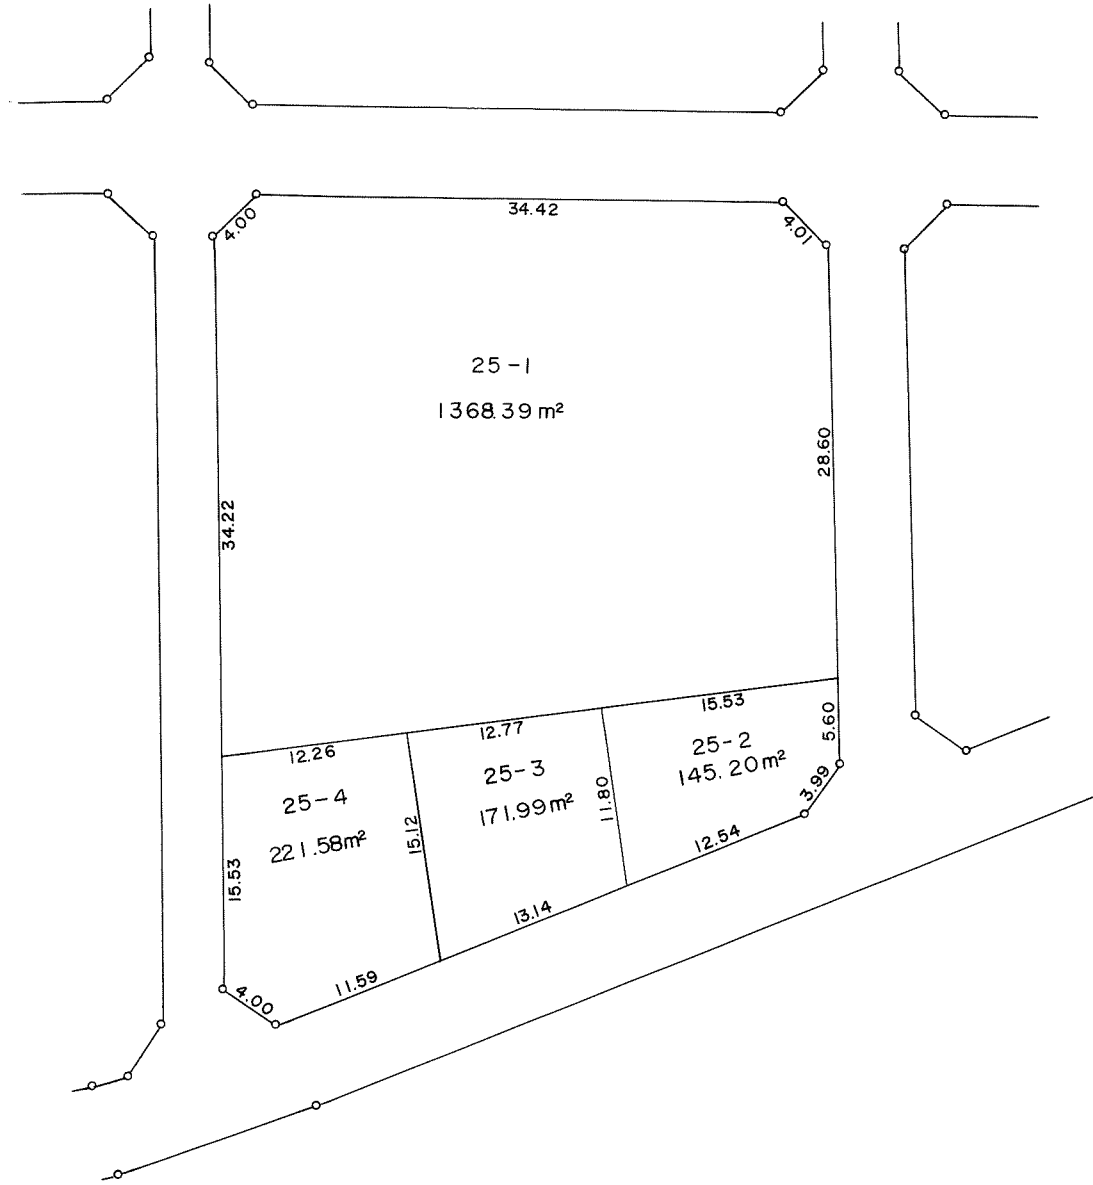

換地図 縮尺 1:500

所在 千葉市稲丘町25番