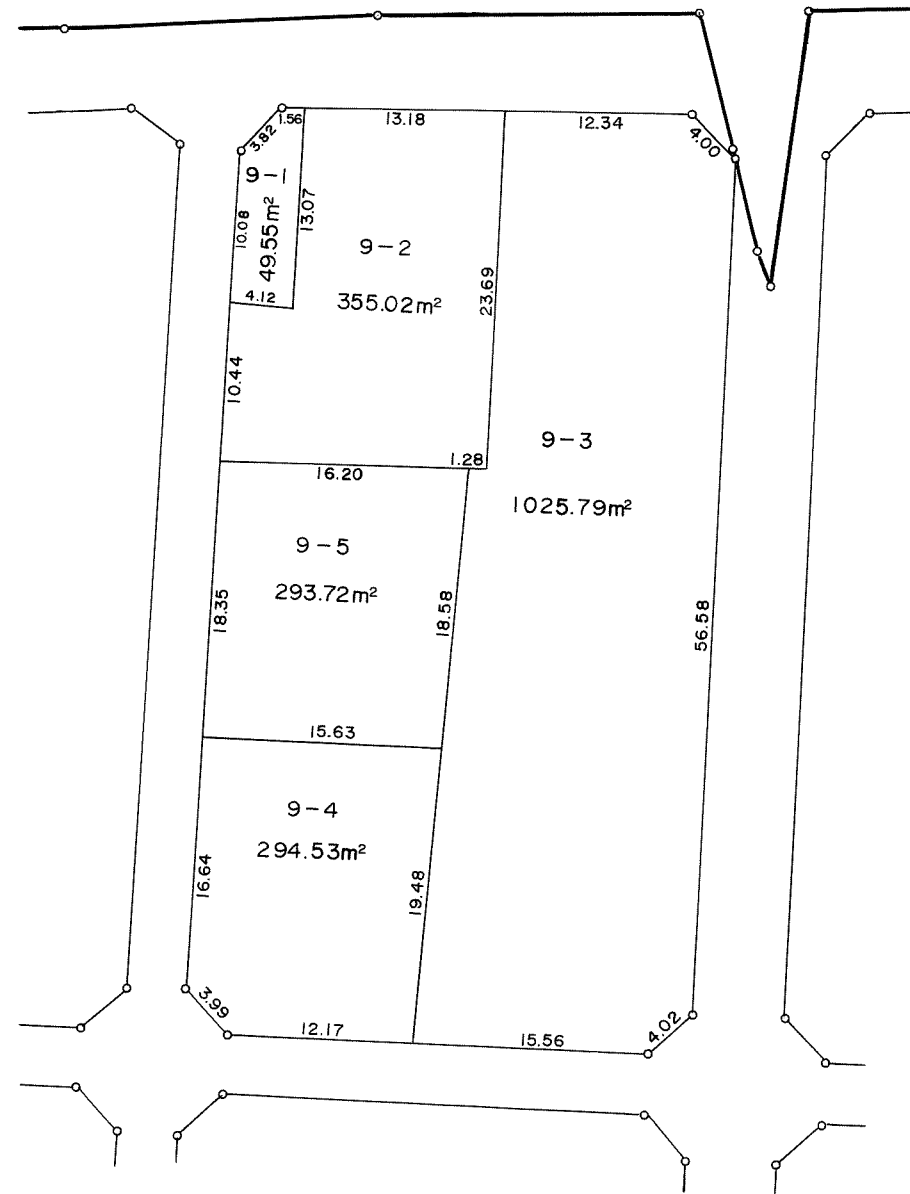

換地 図 縮尺 1:500

所在 千葉市稲丘町 9 番