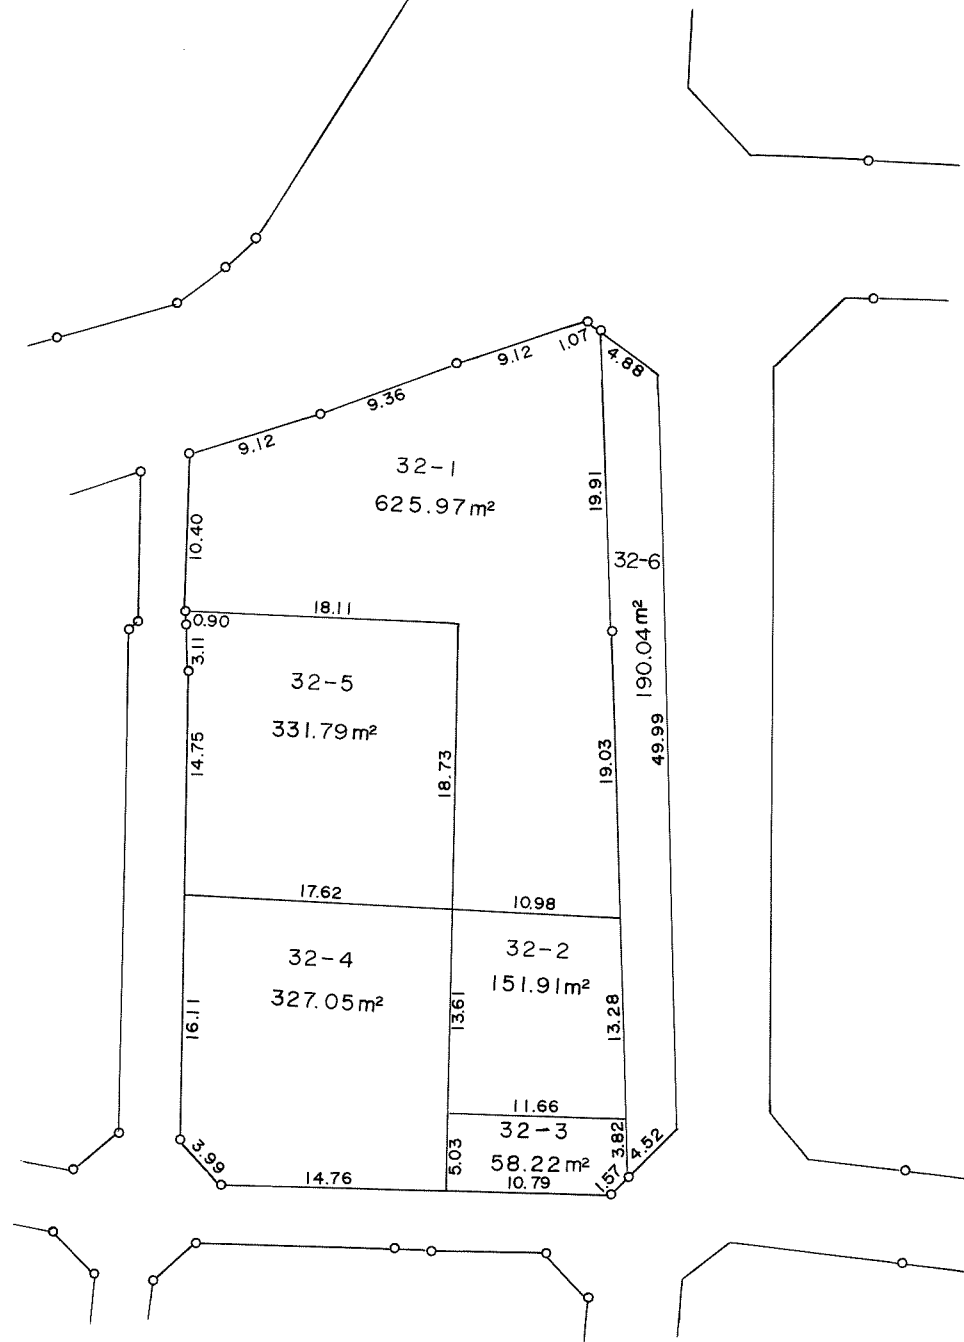

換地図 縮尺 1:500

所在 千葉市稲丘町32番