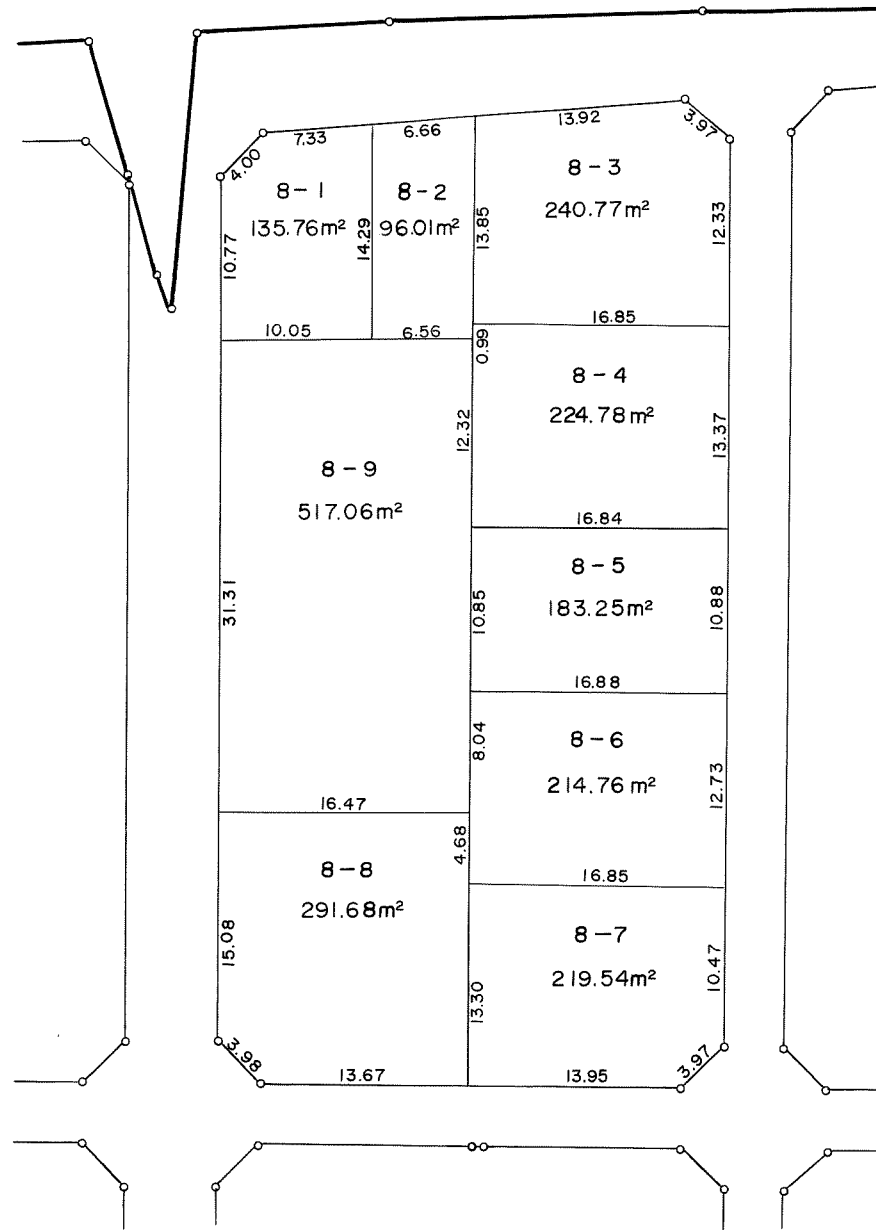

換地 図 縮尺 1:500

所在 千葉市稲丘町 8 番