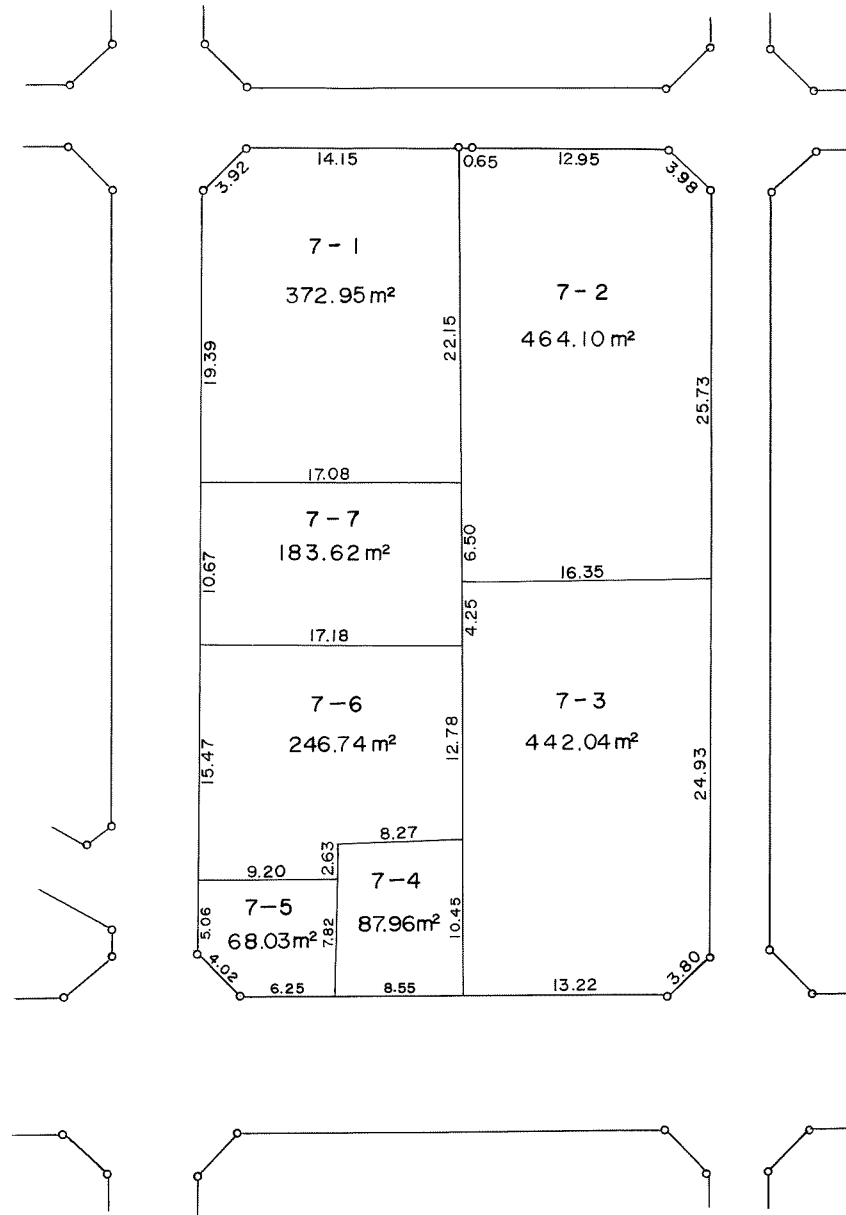

換地 図 縮尺 1:500

所在 千葉市稲丘町 7 番