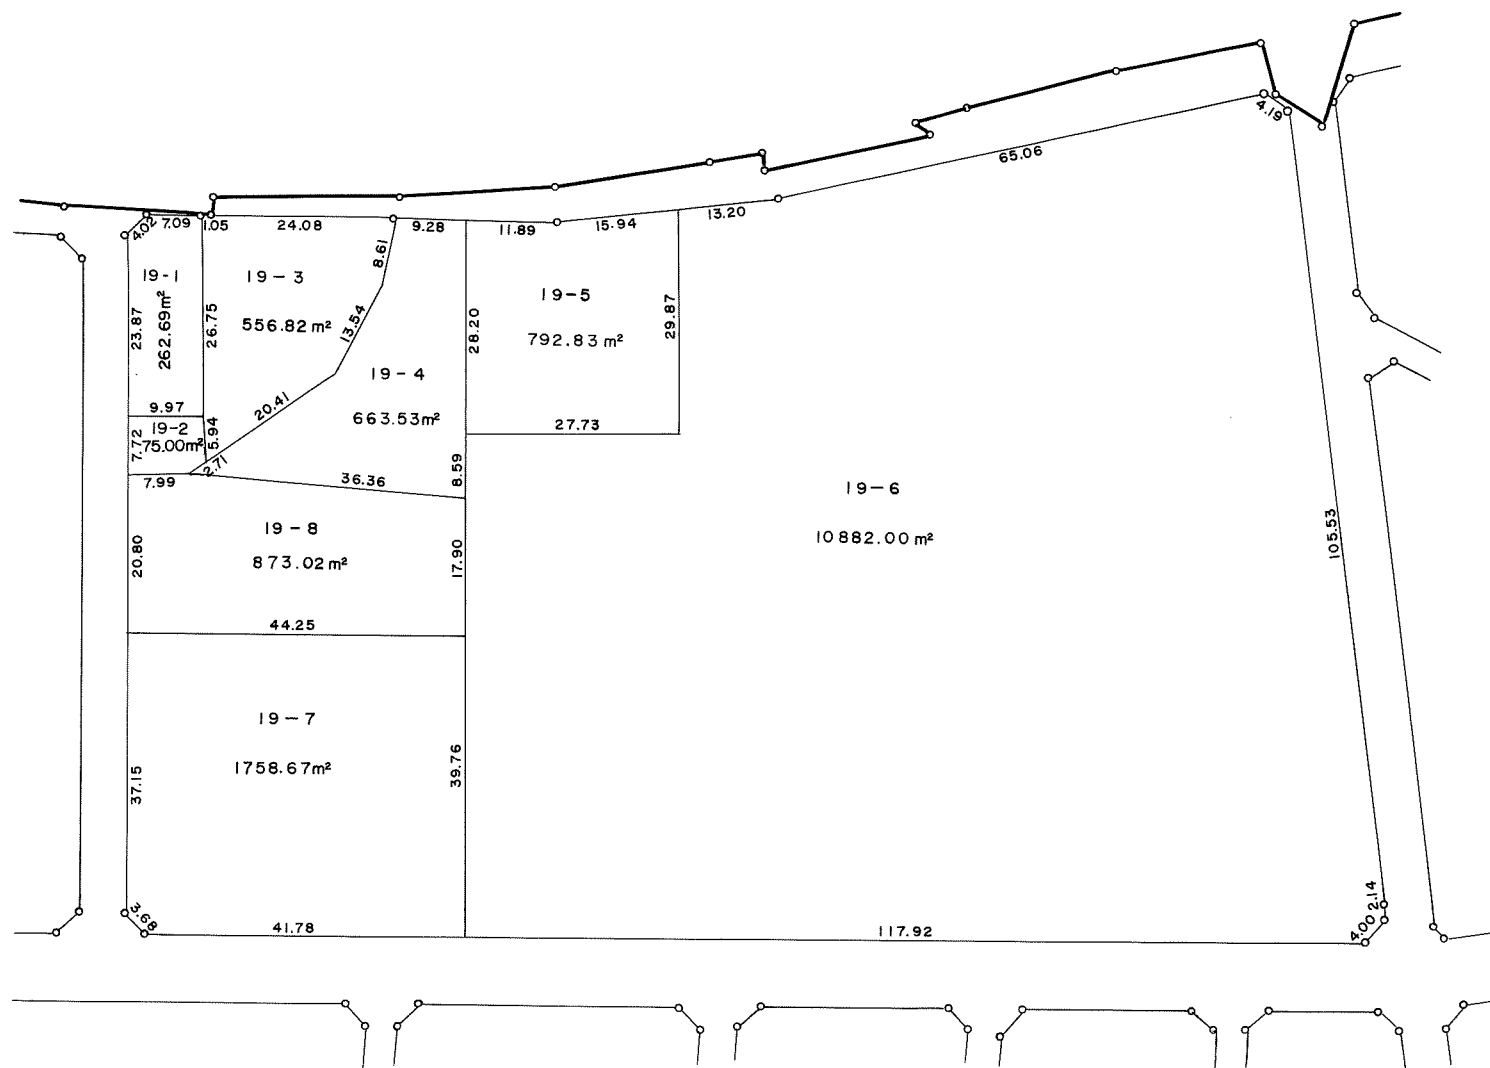

換地図 縮尺 1:500

所在 千葉市稲丘町17番

換地図 縮尺 1:500

所在 千葉市稲丘町18番

換地図 縮尺 1:1,000

所在 千葉市稲丘町19番

換地図 縮尺 1:500

所在 千葉市稲丘町19番