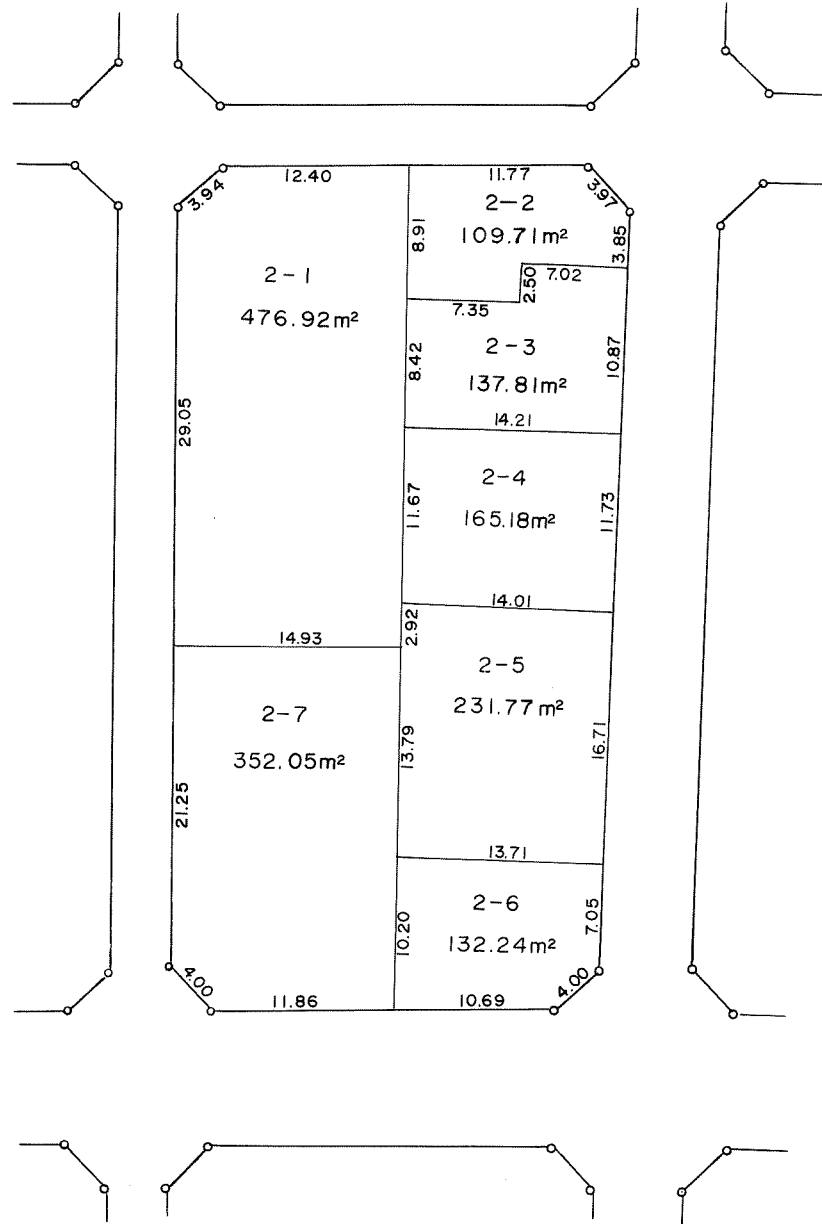

換地 図 縮尺 1:500

所在 千葉市稲丘町 1 番

換地図 縮尺 1:500

所在 千葉市稲丘町 2番

換地図 縮尺 1:500

所在 千葉市稲丘町 3 番

換地図 縮尺 1:500

所在 千葉市稲丘町 4番

換地図 縮尺 1:500

所在 千葉市稲丘町 5番

写

換地 図 縮尺 1:500

所在 千葉市稲丘町 5番

換地 図 縮尺 1:500

所在 千葉市稲丘町 5 番

換地図 縮尺 1:500

所在 千葉市稲丘町5番

稲丘公園

換地図 縮尺 1:500

所在 千葉市稲丘町 6 番

換地 図 縮尺 1:500

所在 千葉市稲丘町 7 番

換地 図 縮尺 1:500

所在 千葉市稲丘町 8 番

換地 図 縮尺 1:500

所在 千葉市稲丘町 9 番

換地図 縮尺 1:500

所在 千葉市稲丘町10番

換地図 縮尺 1:500

所在 千葉市稲丘町11番

換地図 縮尺 1:500

所在 千葉市稲丘町12番