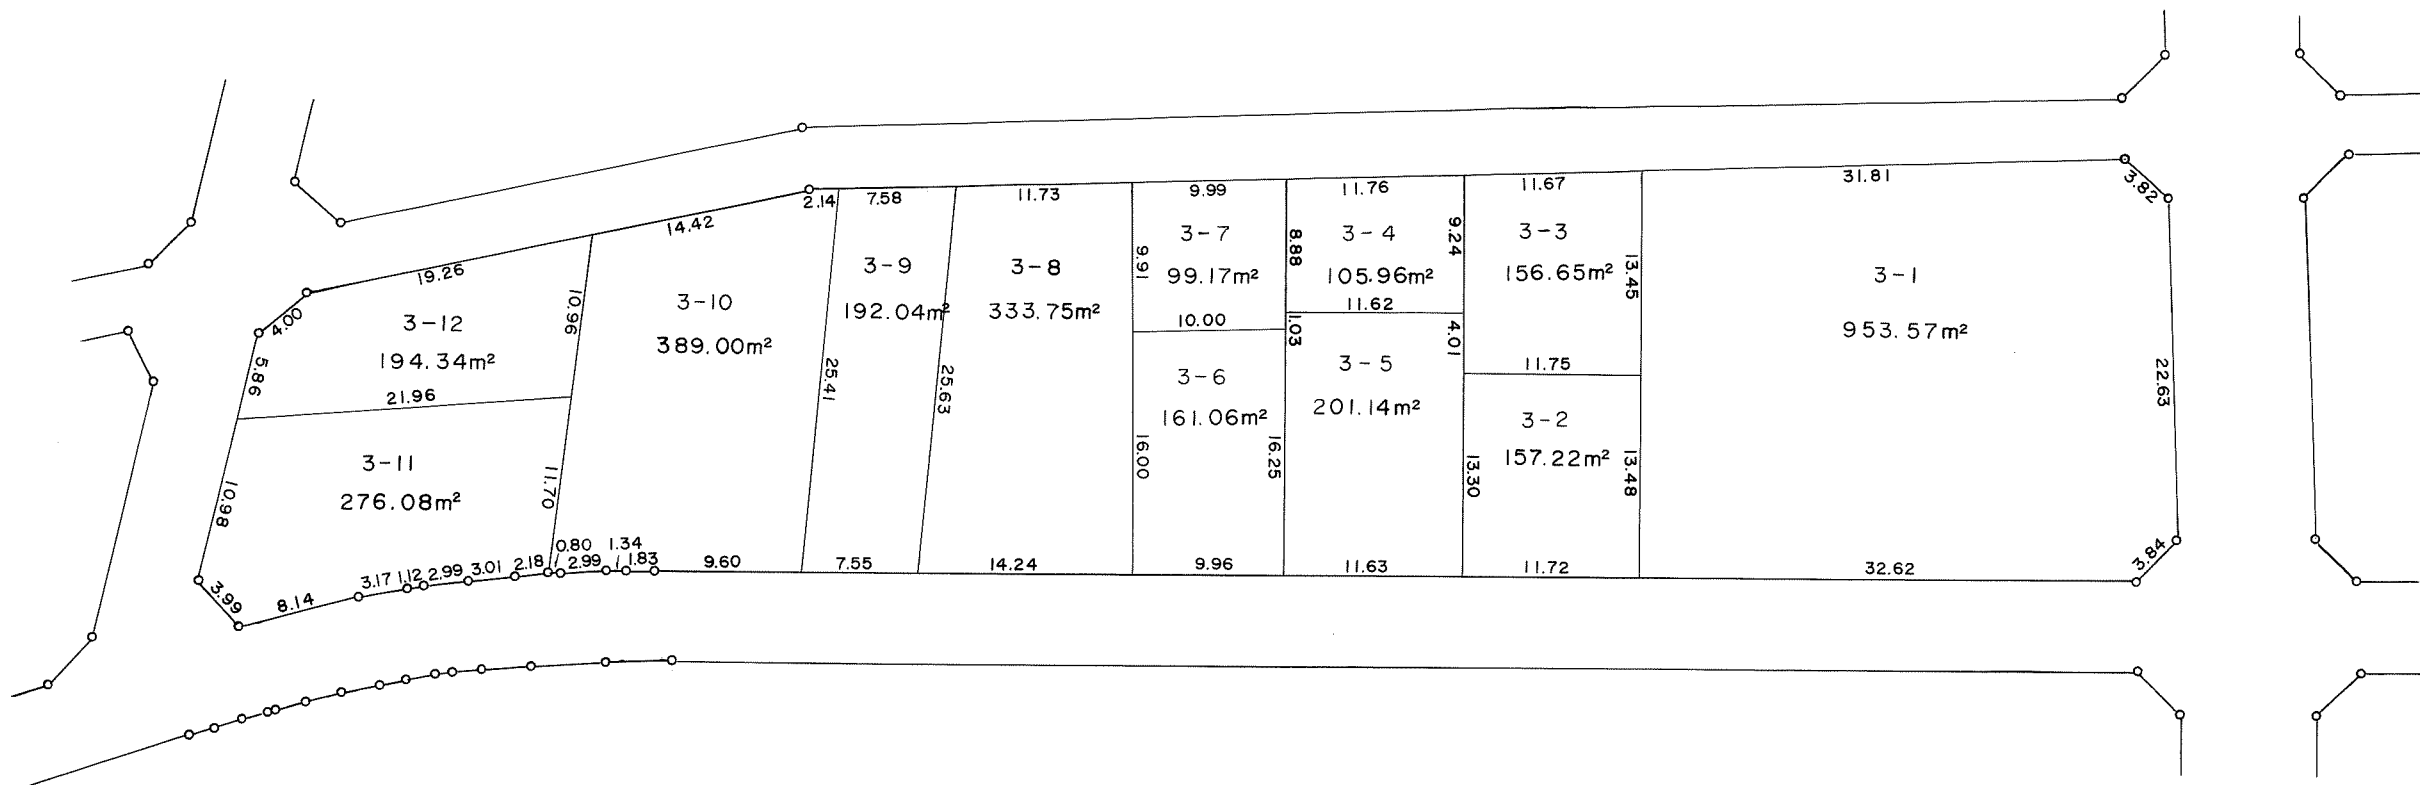

換地 図 縮尺 1:500

所在 千葉市稲丘町 1 番

換地図 縮尺 1:500

所在 千葉市稲丘町 2番

換地図 縮尺 1:500

所在 千葉市稲丘町 3 番

換地図 縮尺 1:500

所在 千葉市稲丘町 4番

換地図 縮尺 1:500

所在 千葉市稲丘町 5番

写

換地 図 縮尺 1:500

所在 千葉市稲丘町 5番

換地 図 縮尺 1:500

所在 千葉市稲丘町 5 番

換地図 縮尺 1:500

所在 千葉市稲丘町5番

稲丘公園

換地図 縮尺 1:500

所在 千葉市稲丘町 6 番

換地 図 縮尺 1:500

所在 千葉市稲丘町 7 番

換地 図 縮尺 1:500

所在 千葉市稲丘町 8 番