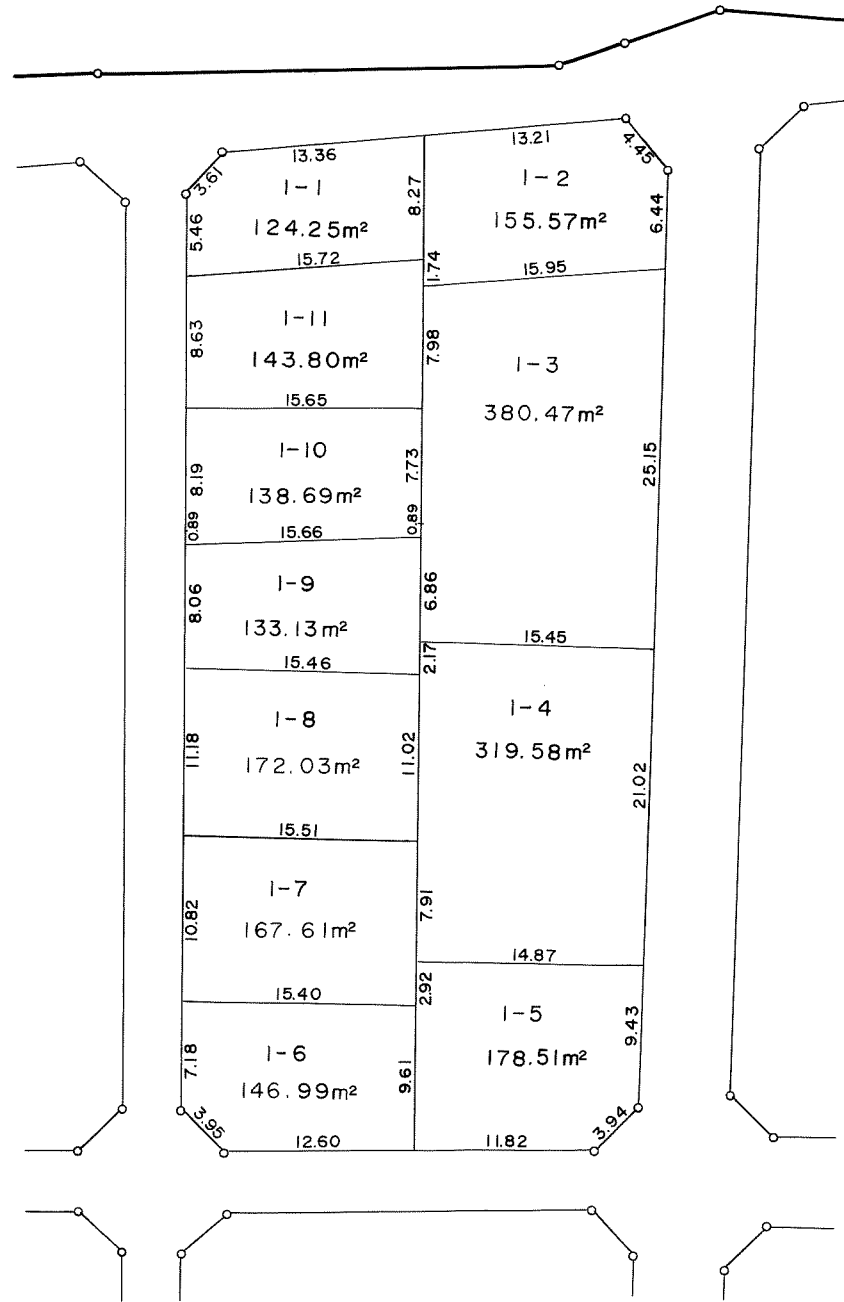

換地 図 縮尺 1:500

所在 千葉市稲丘町 1 番

換地図 縮尺 1:500

所在 千葉市稲丘町 2番

換地図 縮尺 1:500

所在 千葉市稲丘町 3 番

換地図 縮尺 1:500

所在 千葉市稲丘町 4番

換地図 縮尺 1:500

所在 千葉市稲丘町 5番

写

換地 図 縮尺 1:500

所在 千葉市稲丘町 5番

換地 図 縮尺 1:500

所在 千葉市稲丘町 5 番

換地図 縮尺 1:500

換地 図 縮尺 1:500

所在 千葉市稲丘町 9 番

換地図 縮尺 1:500

所在 千葉市稲丘町10番

換地図 縮尺 1:500

所在 千葉市稲丘町11番

換地図 縮尺 1:500

所在 千葉市稲丘町12番