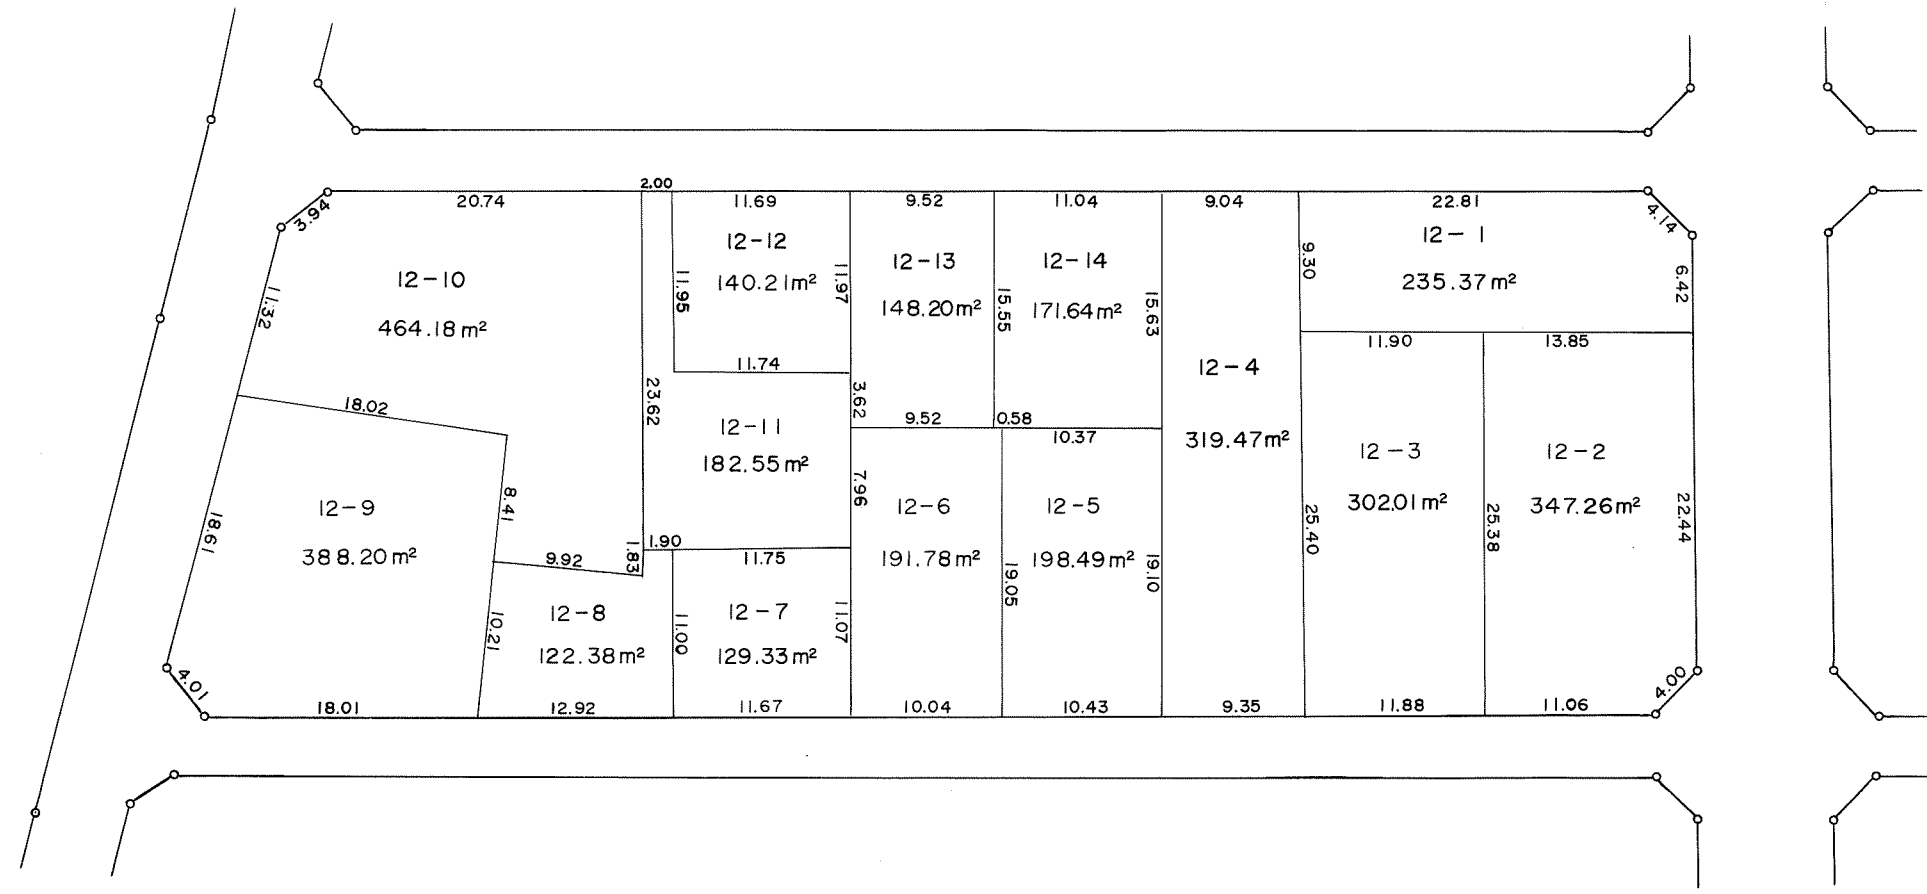

換地 図 縮尺 1:500

所在 千葉市稲丘町 9 番

換地図 縮尺 1:500

所在 千葉市稲丘町10番

換地図 縮尺 1:500

所在 千葉市稲丘町11番

換地図 縮尺 1:500

所在 千葉市稲丘町12番