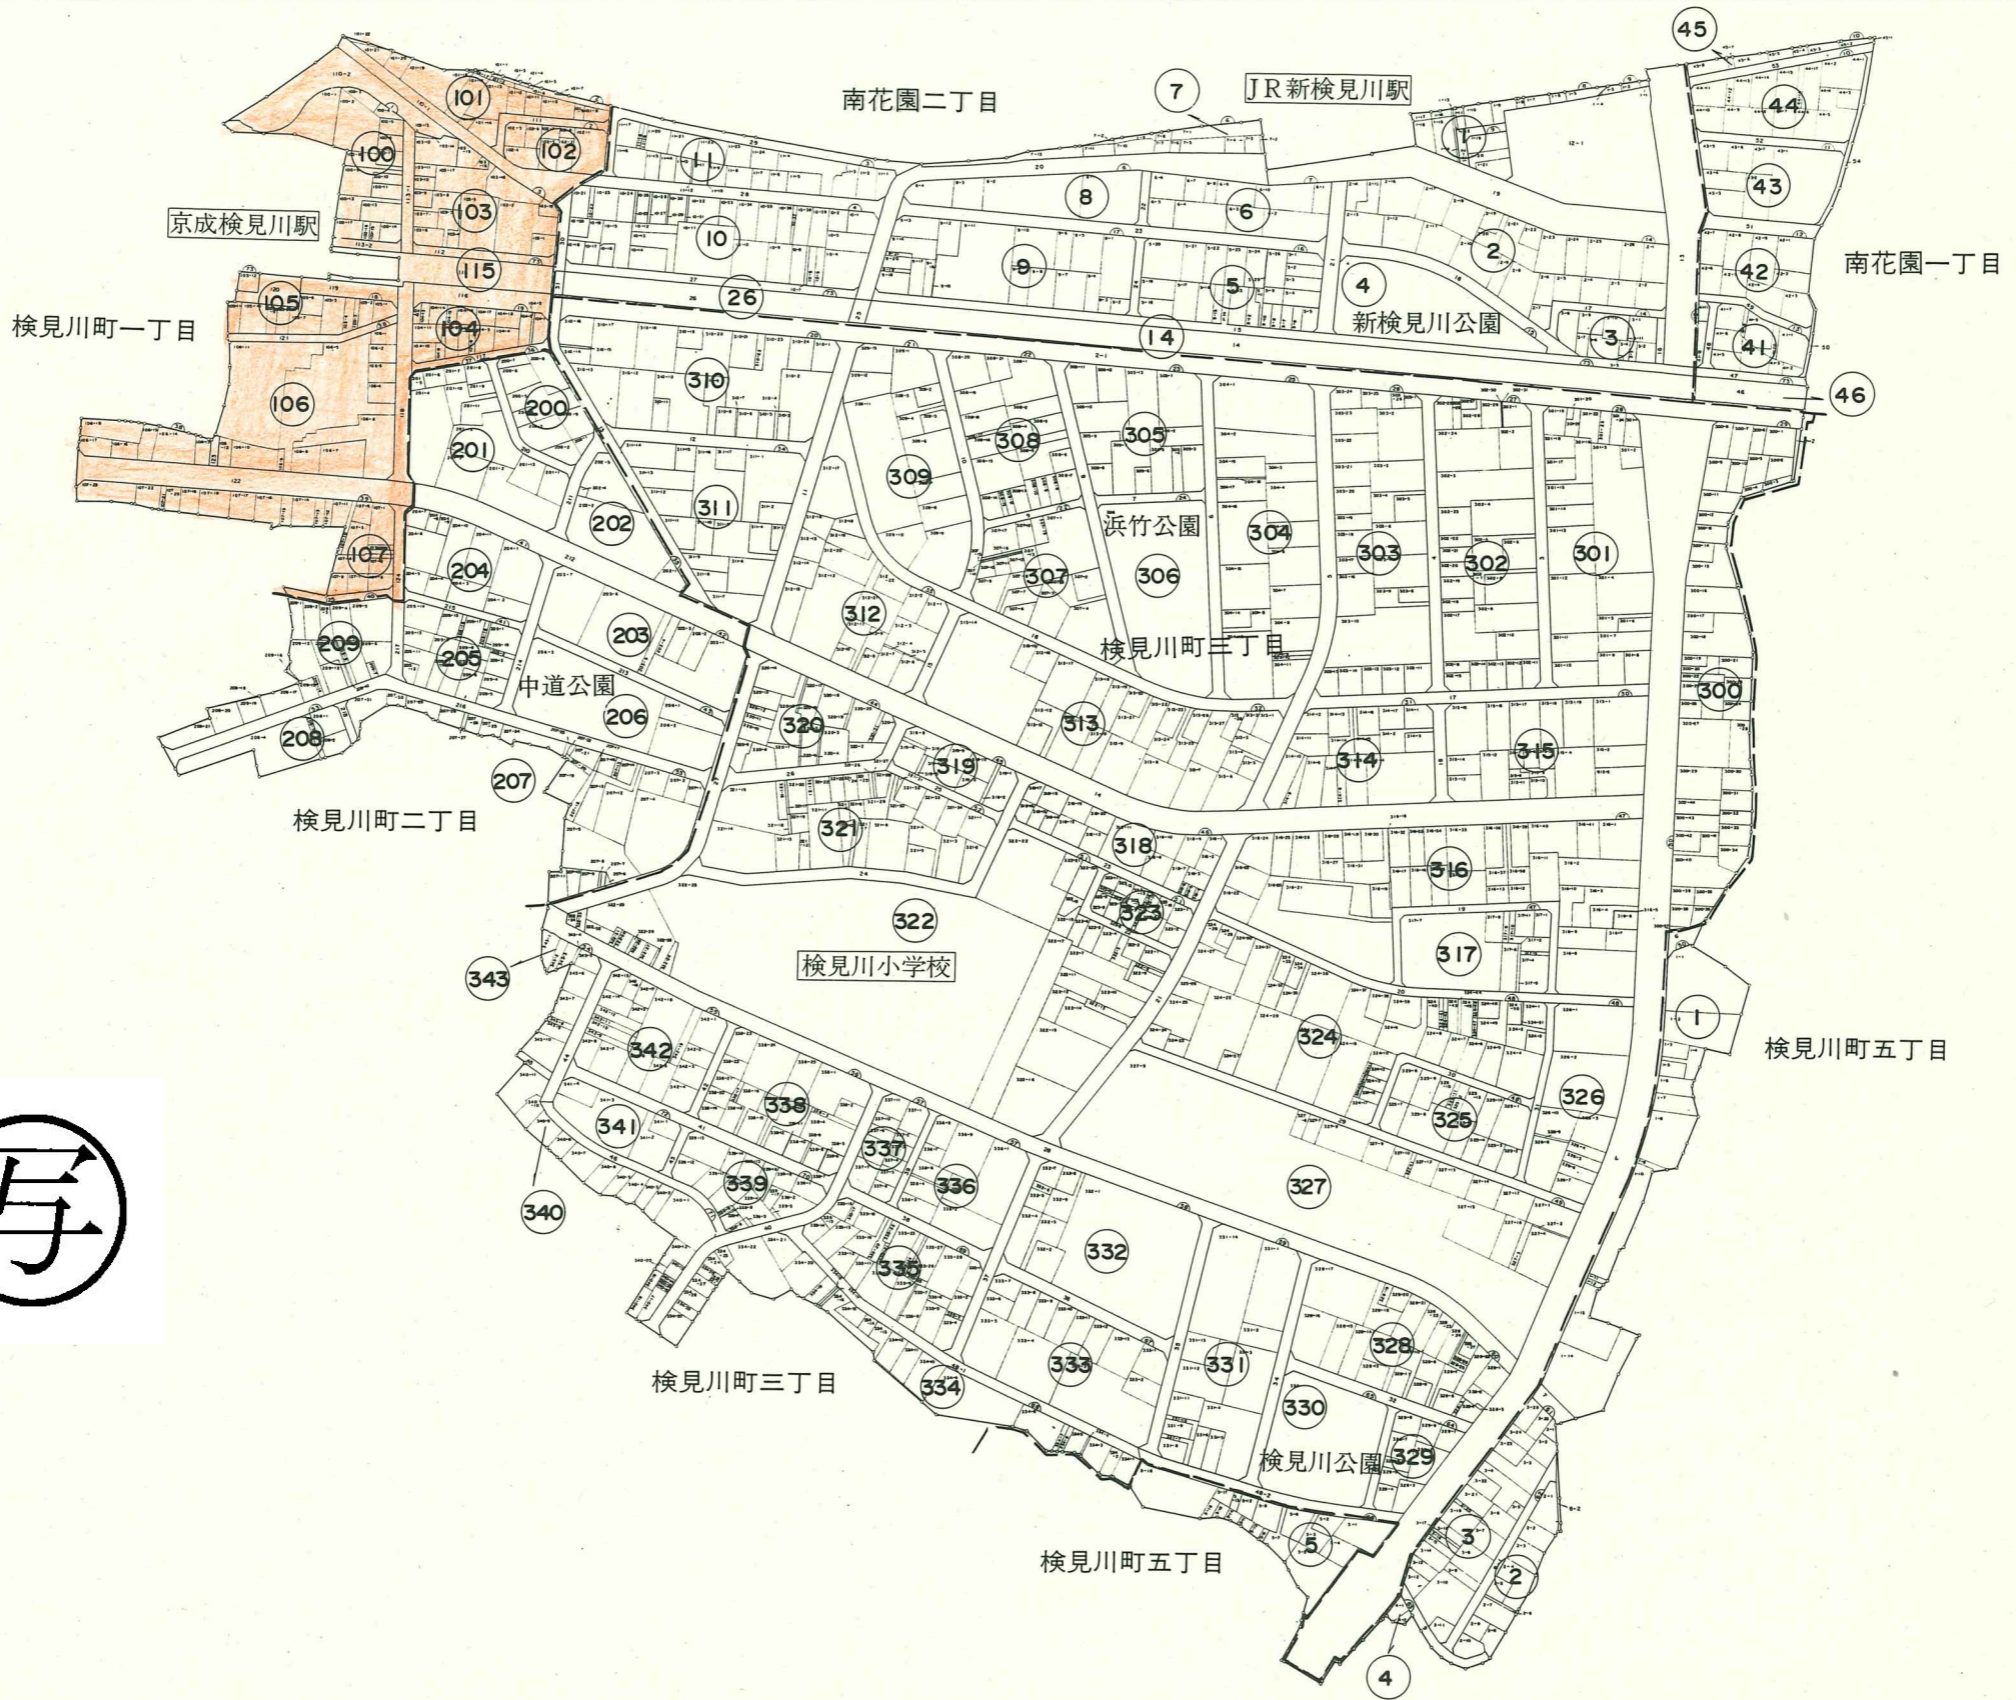

千葉都市計画検見川第二地区土地区画整理事業 位置図

千葉都市計画検見川第二地区土地区画整理事業 位置図