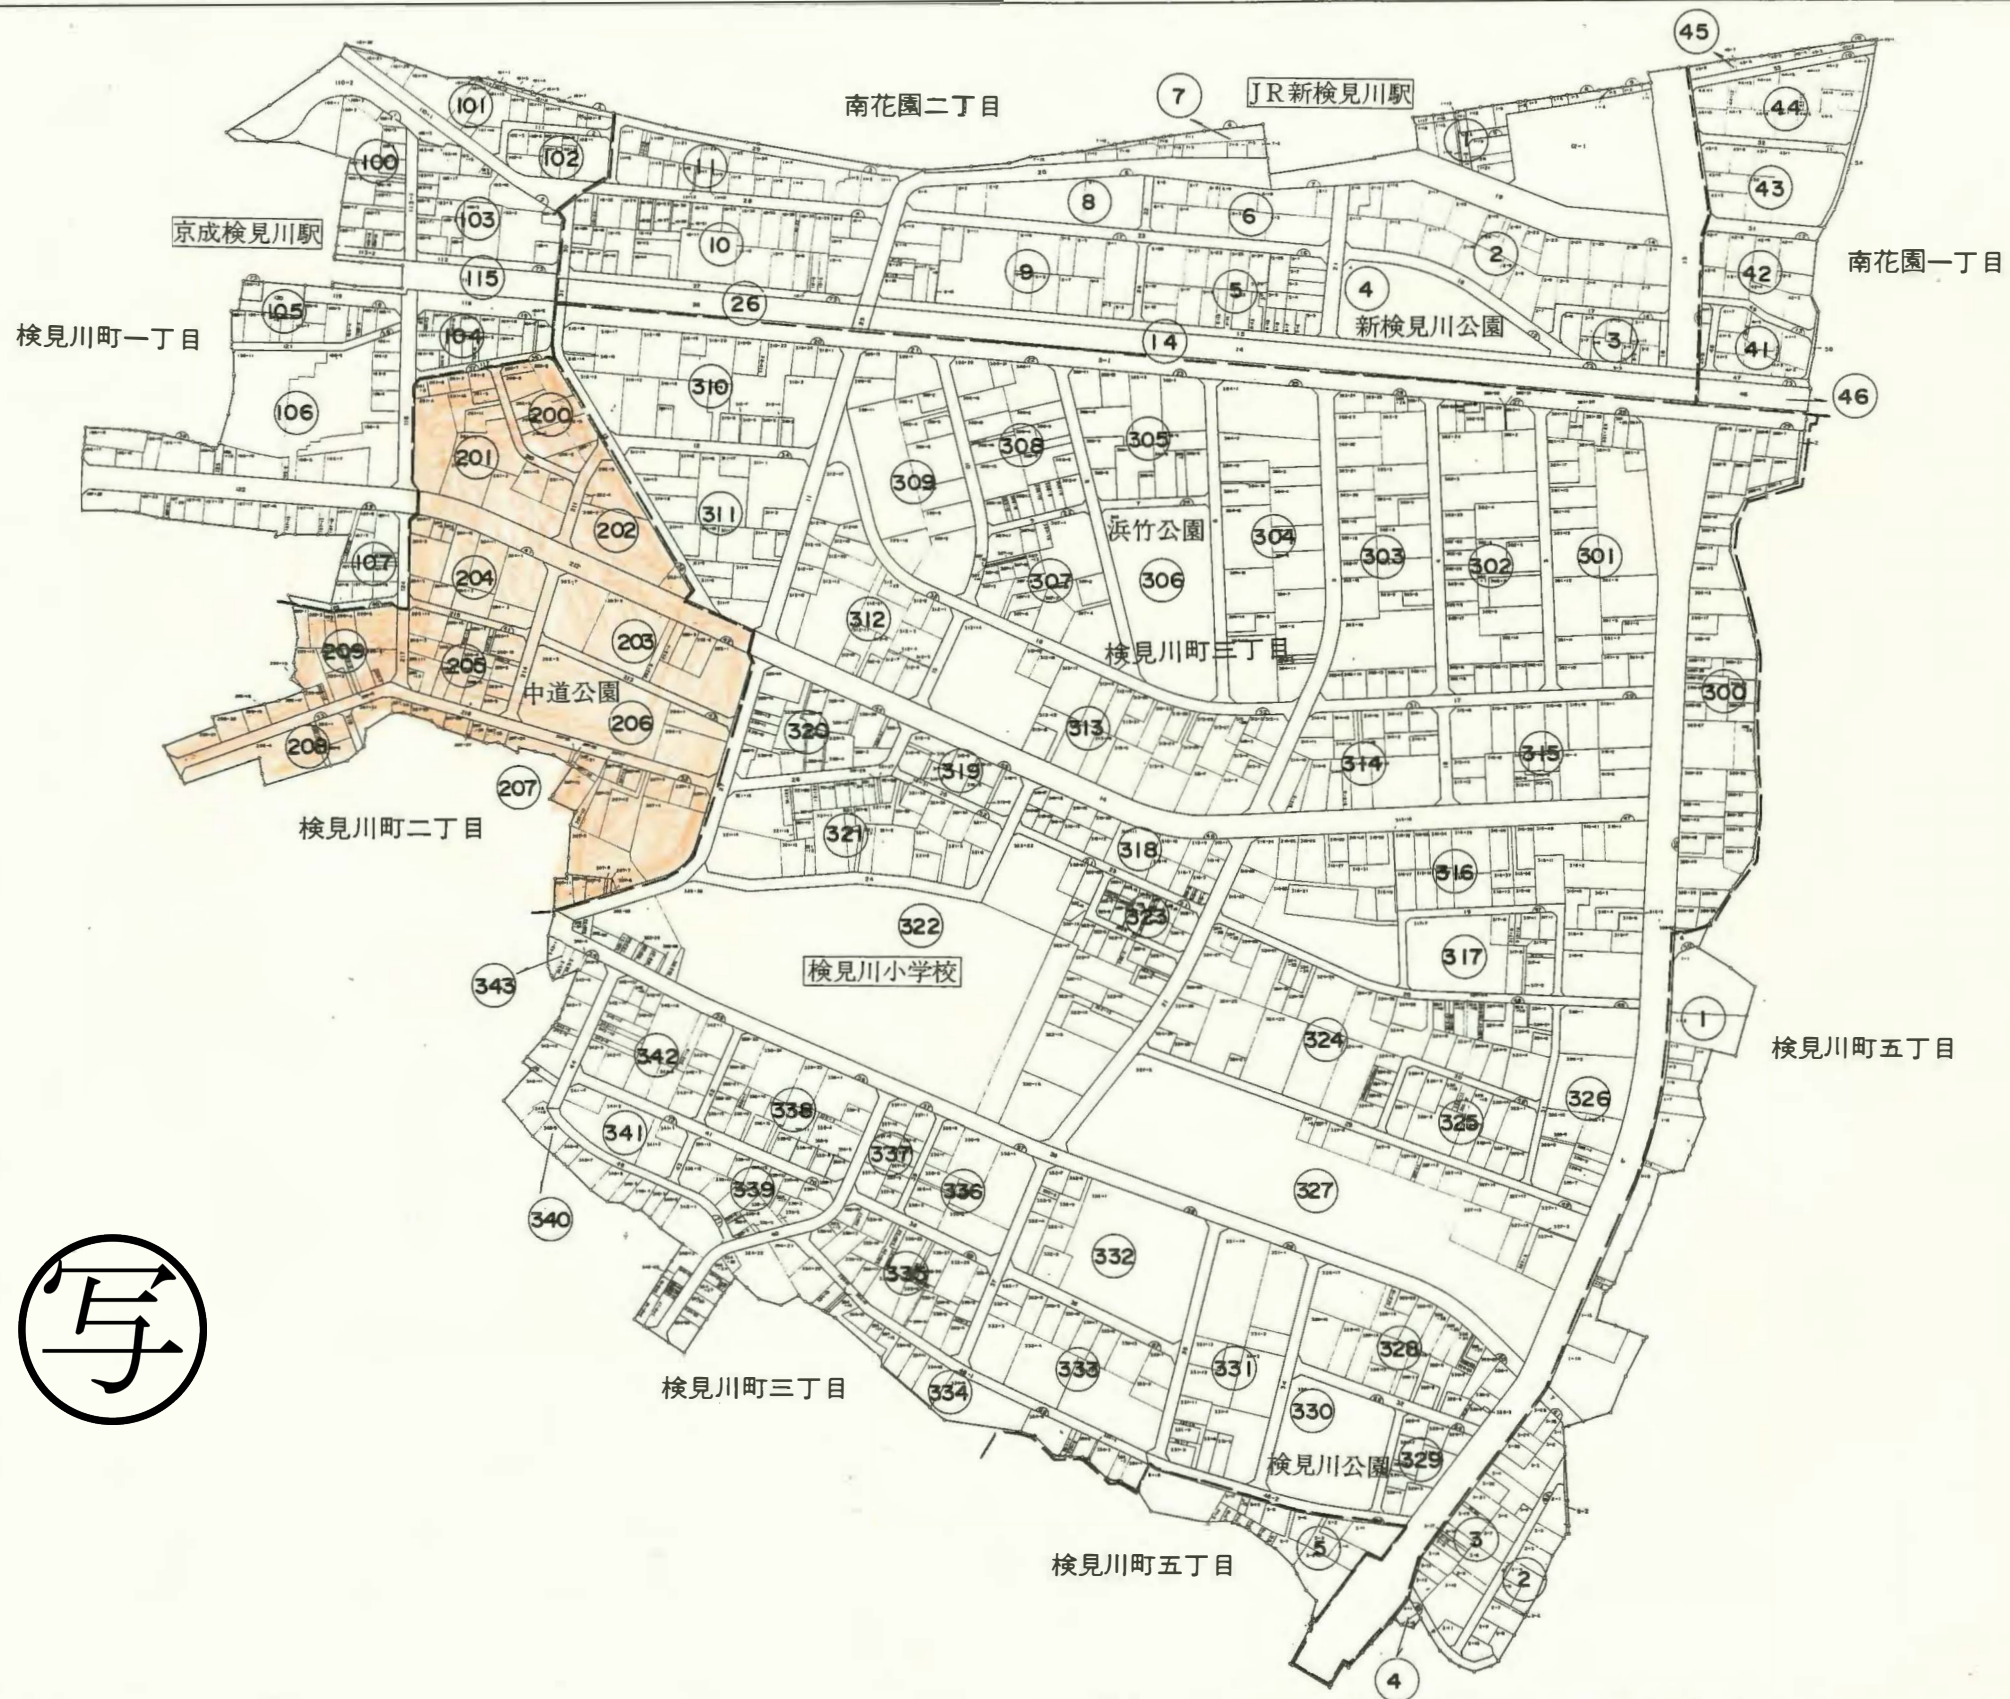

千葉都市計画検見川第二地区土地区画整理事業 位置図

写