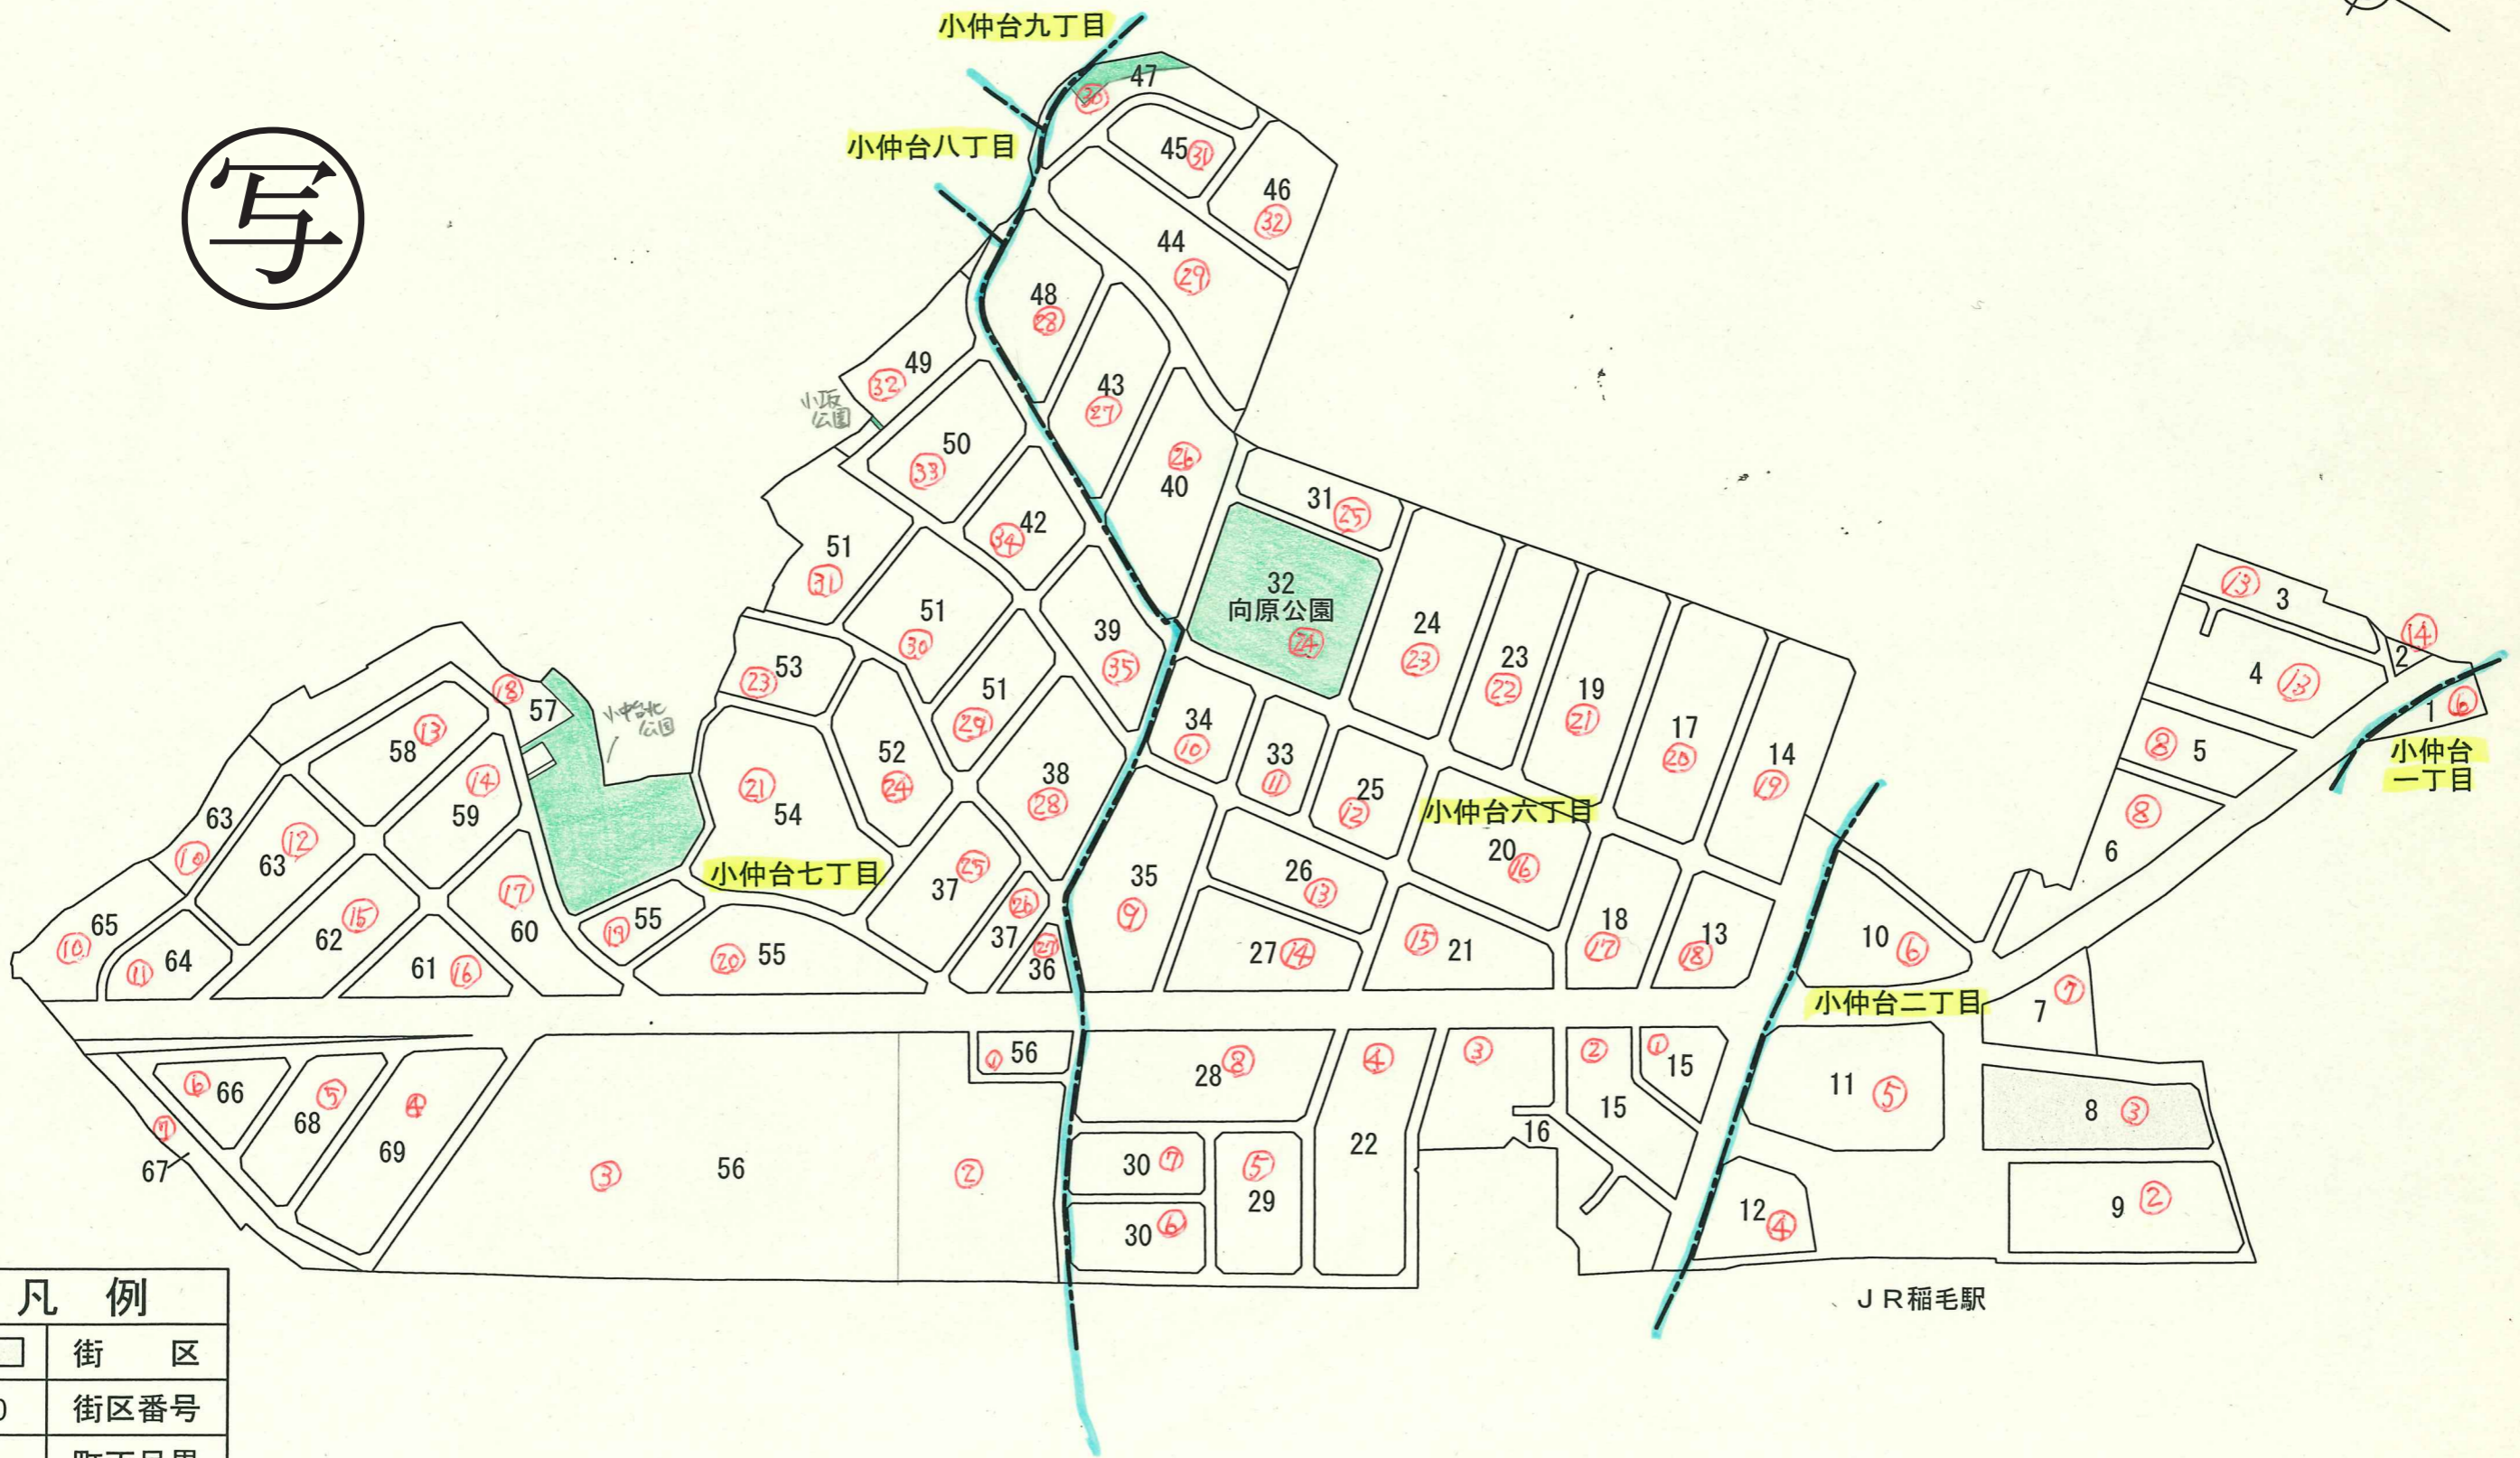

# 千葉都市計画小中台土地区画整理事業 位置図

写

凡 例	
	街 区
10	街区番号
	町丁目界

地番 ○: □丁目○番

千葉市