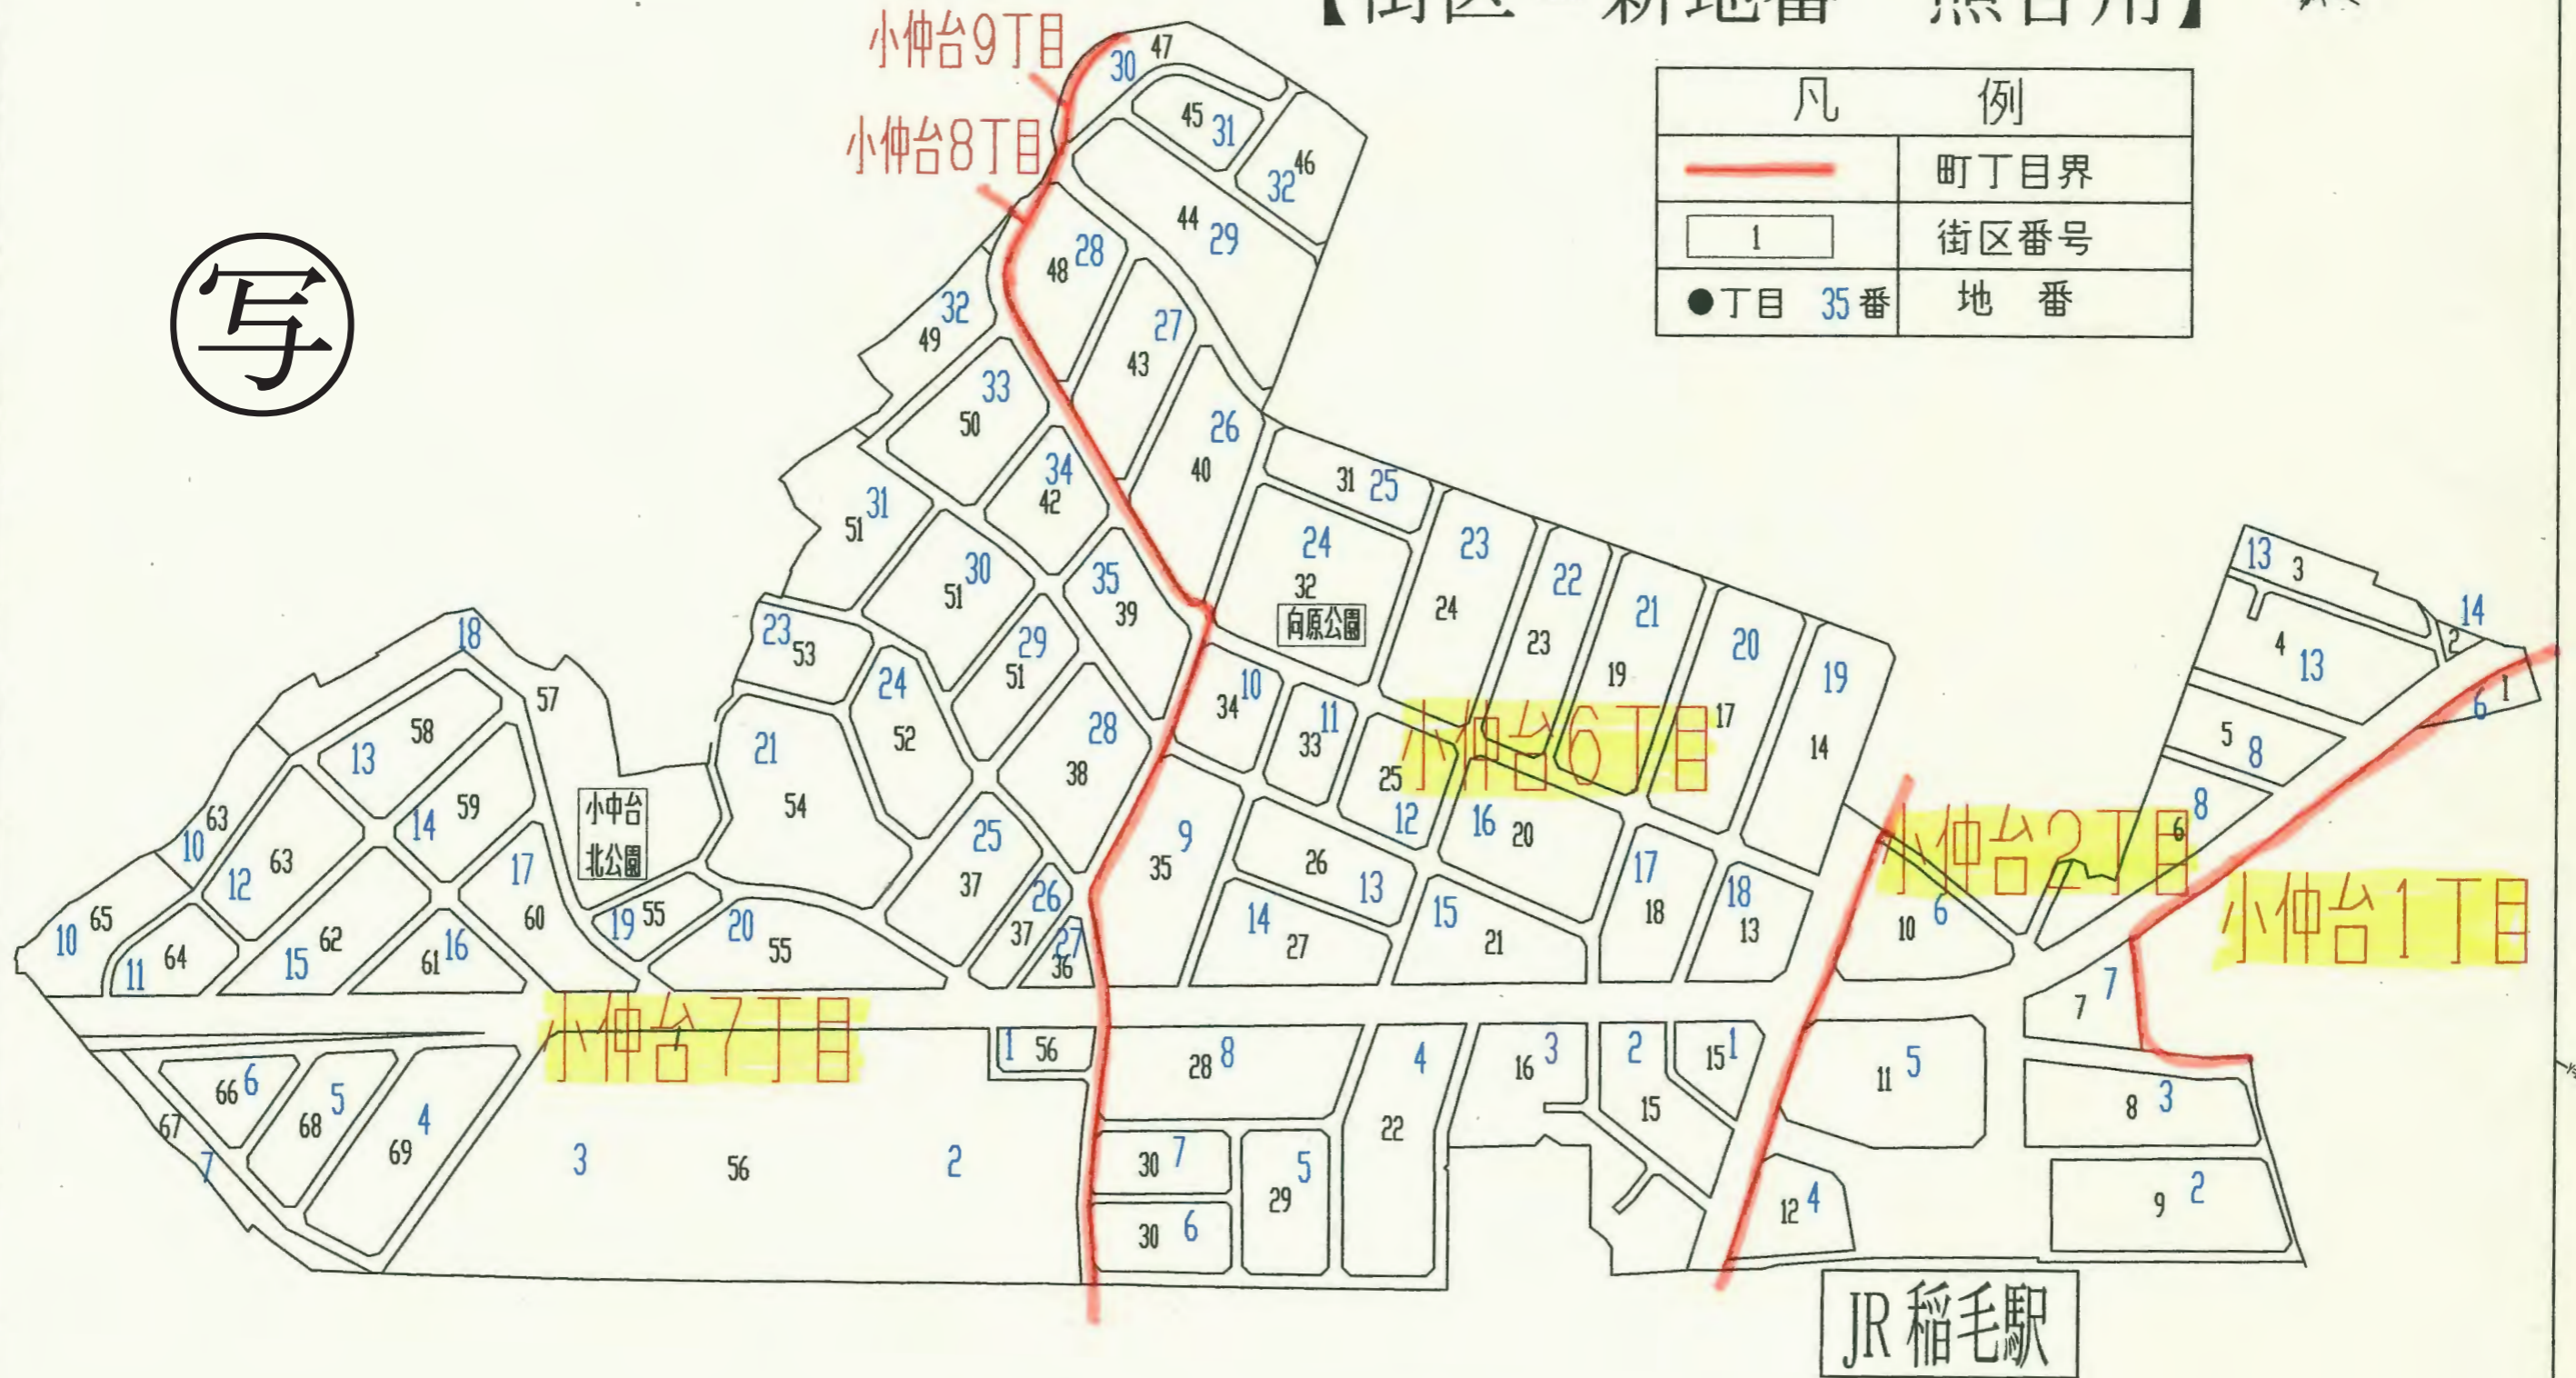

# 千葉都市計画小中台土地区画整理事業 位置図

【街区＝新地番 照合用】

写

凡 例	
	町丁目界
	街区番号
	丁目 35番 地番

0 50 100 200 (m)

JR 稲毛駅