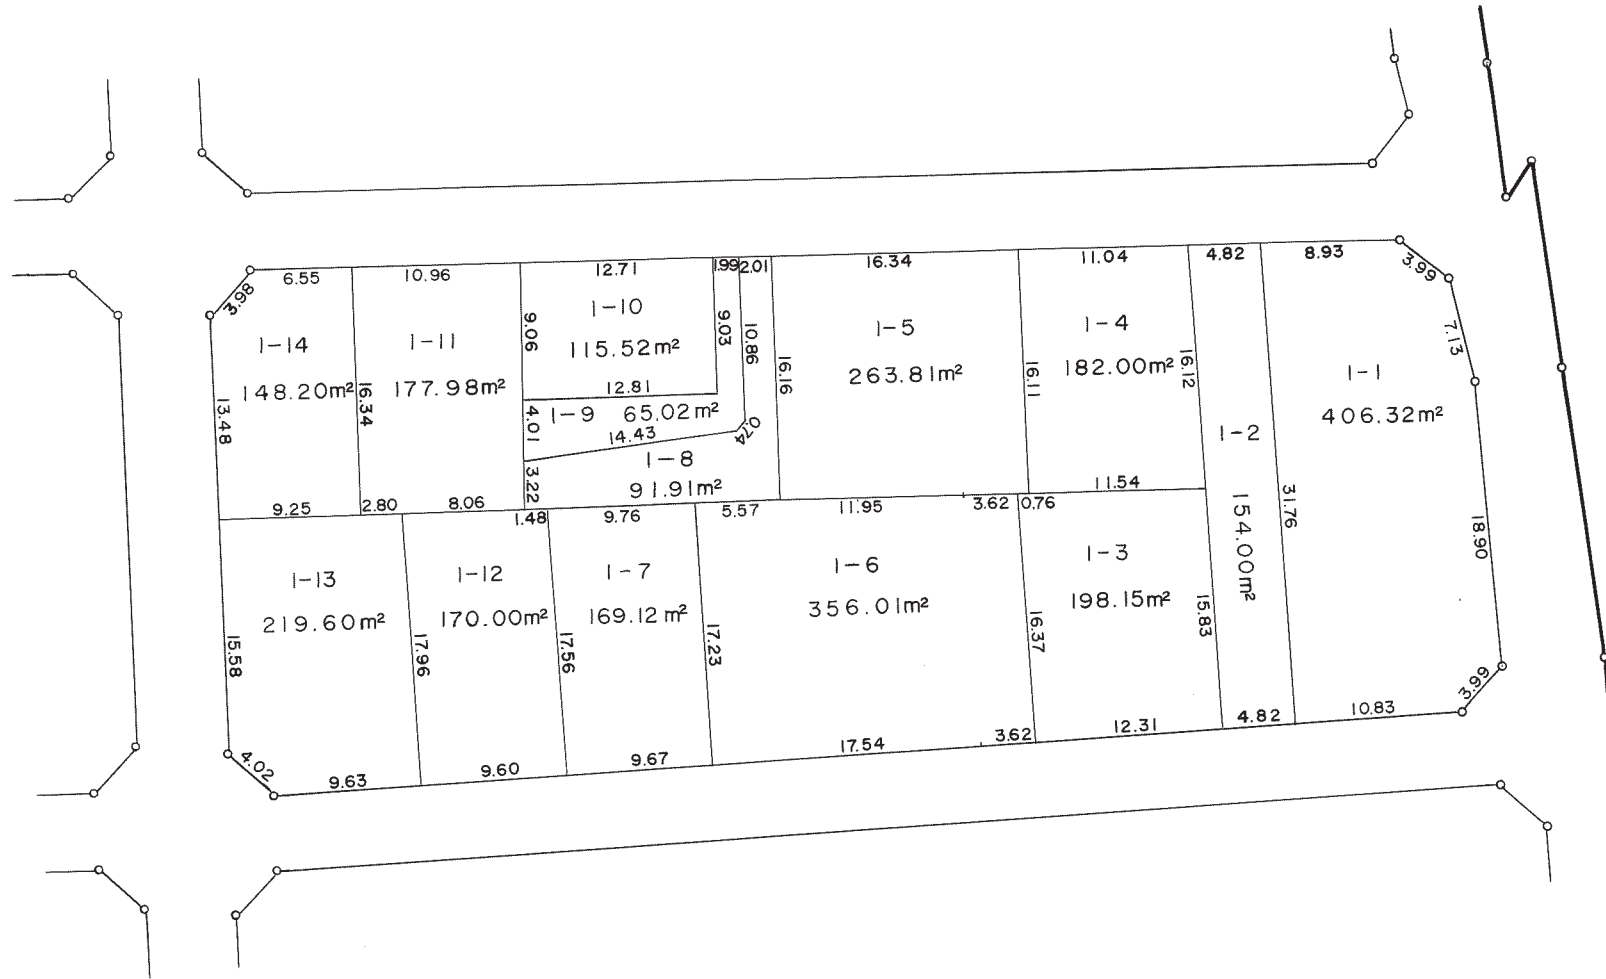

換地図 縮尺 1:500

所在 千葉市黒砂四丁目 1番

換地図 縮尺 1:500

所在 千葉市黒砂四丁目 1番

換地図 縮尺 1:500

所在 千葉市黒砂四丁目 2番

換地図 縮尺 1:500

所在 千葉市黒砂四丁目 2番

換地 図 縮尺 1:500

所在 千葉市黒砂四丁目 8番

換地図 縮尺 1:500

所在 千葉市黒砂四丁目 8 番

換地 図 縮尺 1:500

所在 千葉市黒砂四丁目10番

換地図 縮尺 1:500

所在 千葉市黒砂四丁目11番

換地図 縮尺 1:500

所在 千葉市黒砂四丁目12番

換地図 縮尺 1:500

所在 千葉市黒砂四丁目13番

換地図 縮尺 1:500

所在 千葉市黒砂四丁目14番

写

換地図 縮尺 1:500

所在 千葉市黒砂四丁目15番