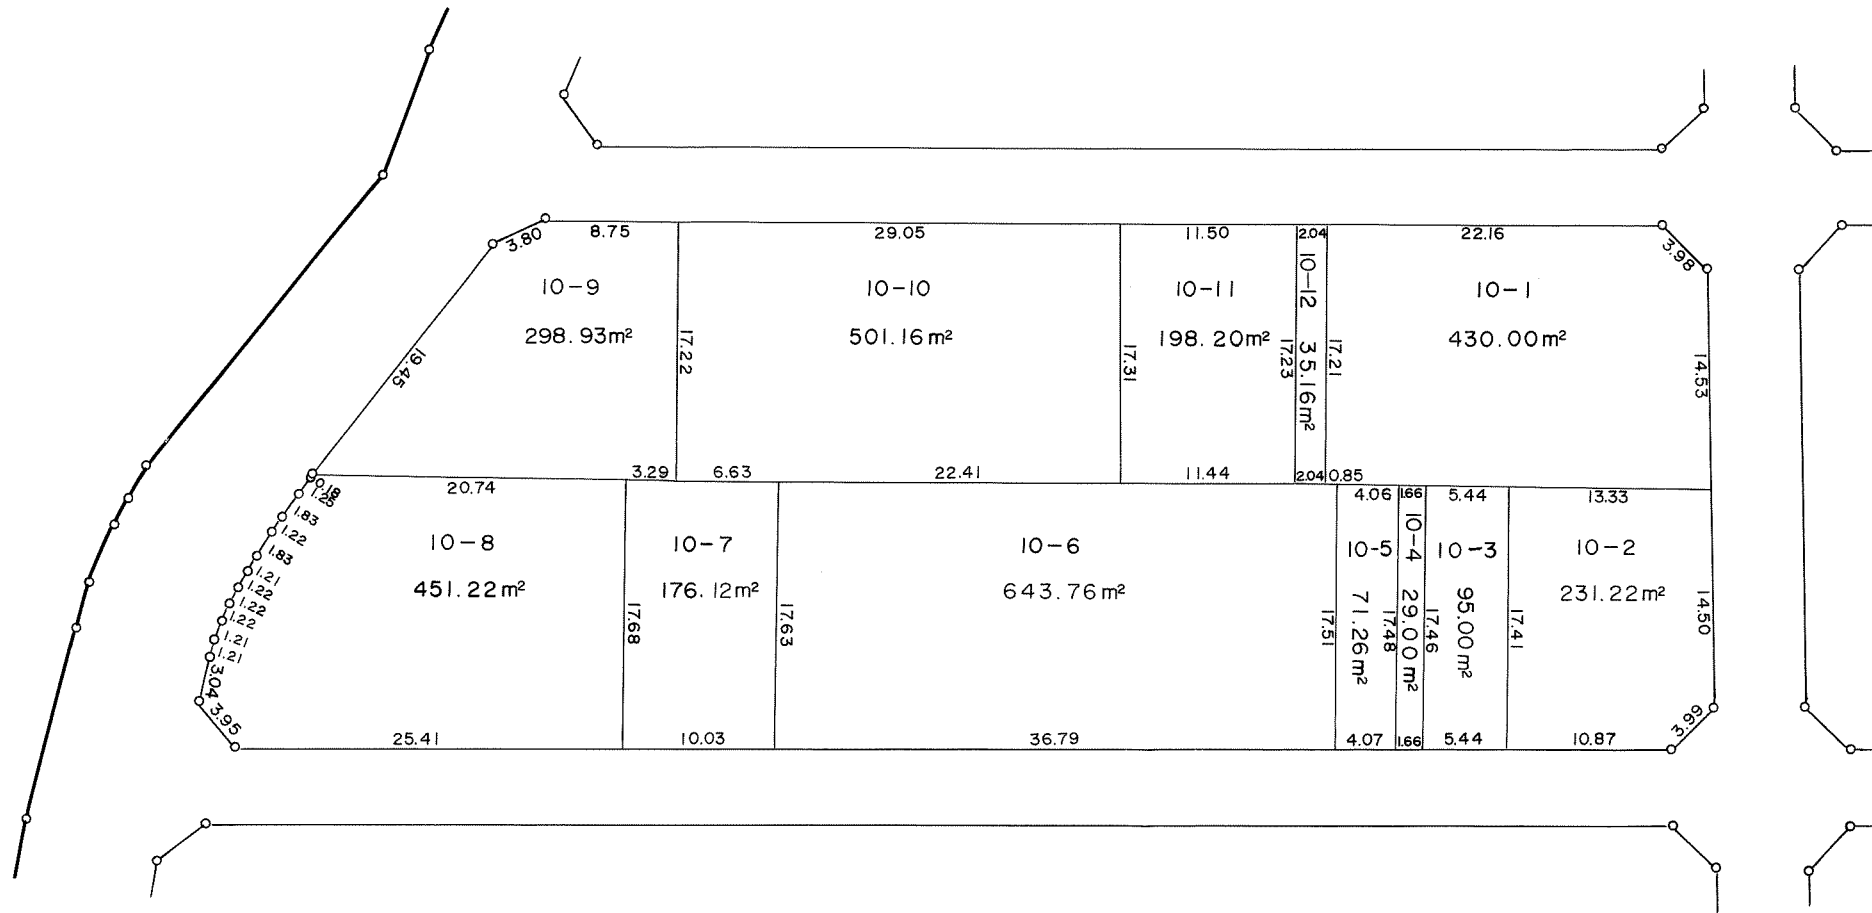

換地 図 縮尺 1:500

所在 千葉市黒砂四丁目10番