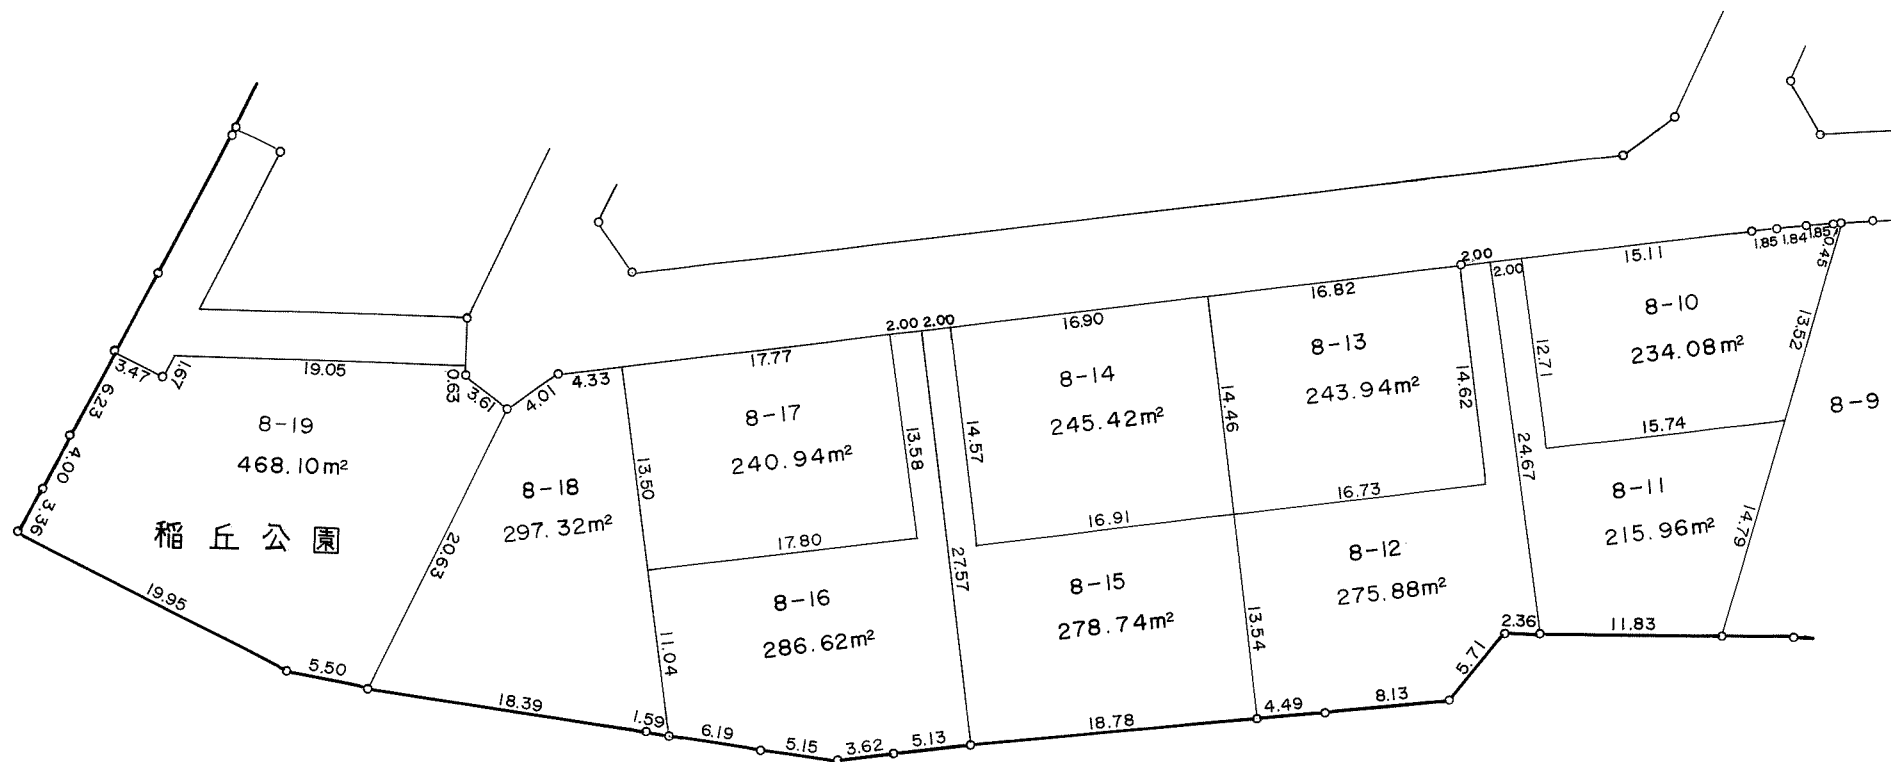

換地図 縮尺 1:500

所在 千葉市黒砂四丁目 1番

換地図 縮尺 1:500

所在 千葉市黒砂四丁目 1番

換地図 縮尺 1:500

所在 千葉市黒砂四丁目 2番

換地図 縮尺 1:500

所在 千葉市黒砂四丁目 2番

換地 図 縮尺 1:500

所在 千葉市黒砂四丁目 8番

換地図 縮尺 1:500

所在 千葉市黒砂四丁目 8 番

換地 図 縮尺 1:500

所在 千葉市黒砂四丁目10番

換地図 縮尺 1:500

所在 千葉市黒砂四丁目11番

換地図 縮尺 1:500

所在 千葉市黒砂四丁目12番

換地図 縮尺 1:500

所在 千葉市黒砂四丁目13番

換地図 縮尺 1:500

所在 千葉市黒砂四丁目14番

写

換地図 縮尺 1:500

所在 千葉市黒砂四丁目15番