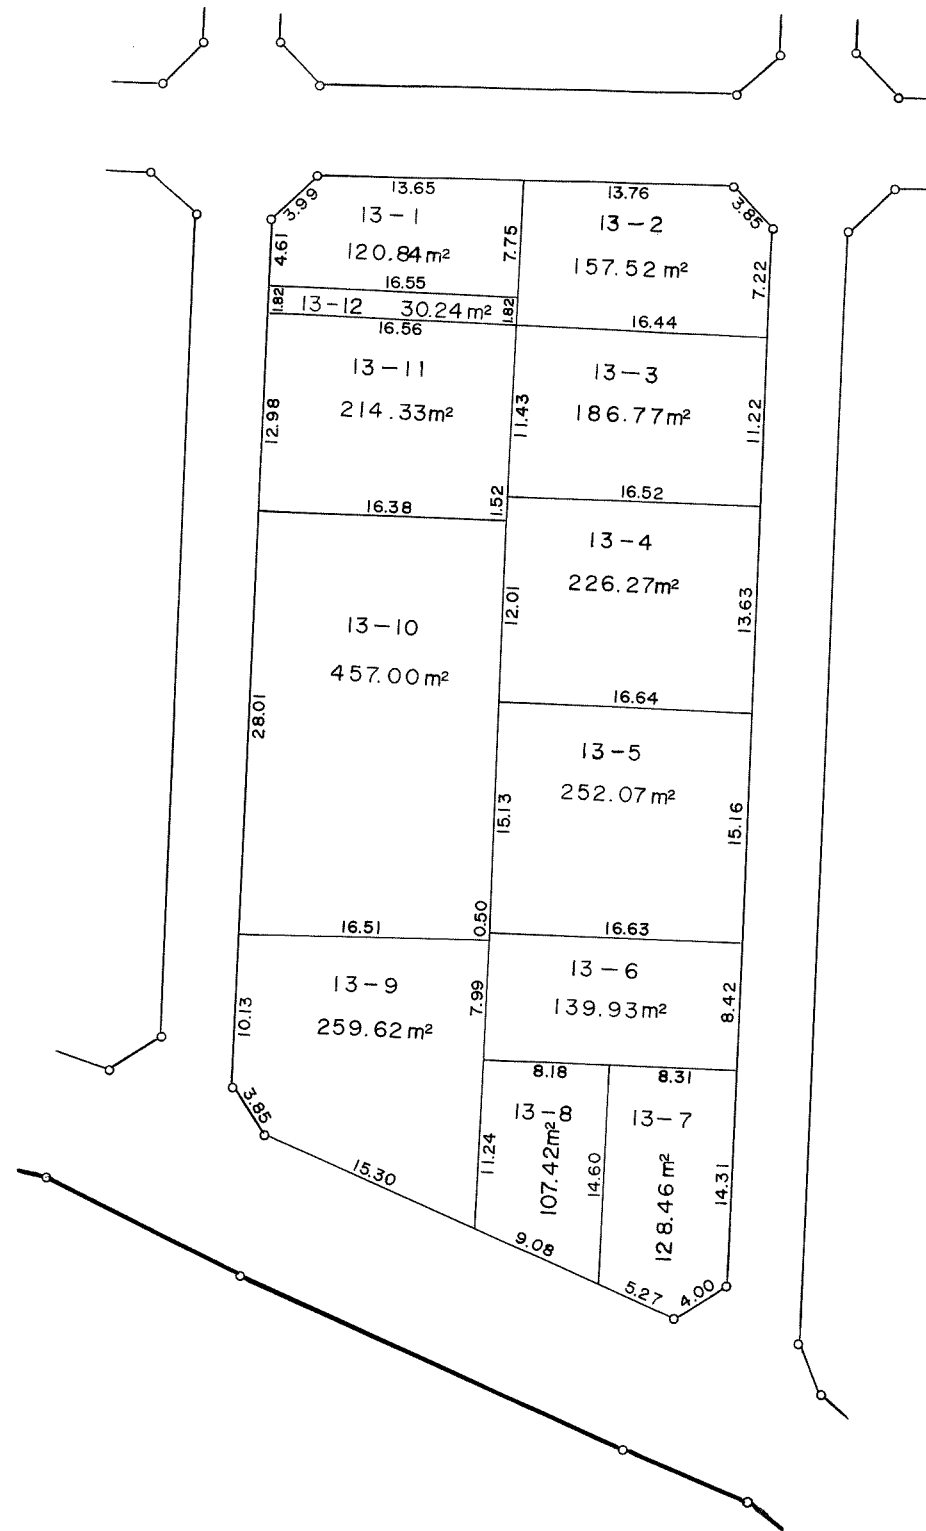

換地図 縮尺 1:500

所在 千葉市黒砂四丁目 1番

換地図 縮尺 1:500

所在 千葉市黒砂四丁目 1番

換地図 縮尺 1:500

所在 千葉市黒砂四丁目 2番

換地図 縮尺 1:500

所在 千葉市黒砂四丁目 2番

換地 図 縮尺 1:500

所在 千葉市黒砂四丁目 8番

換地図 縮尺 1:500

所在 千葉市黒砂四丁目 8 番

換地 図 縮尺 1:500

所在 千葉市黒砂四丁目10番

換地図 縮尺 1:500

所在 千葉市黒砂四丁目11番

換地図 縮尺 1:500

所在 千葉市黒砂四丁目12番

換地図 縮尺 1:500

所在 千葉市黒砂四丁目13番

換地図 縮尺 1:500

所在 千葉市黒砂四丁目14番

写

換地図 縮尺 1:500