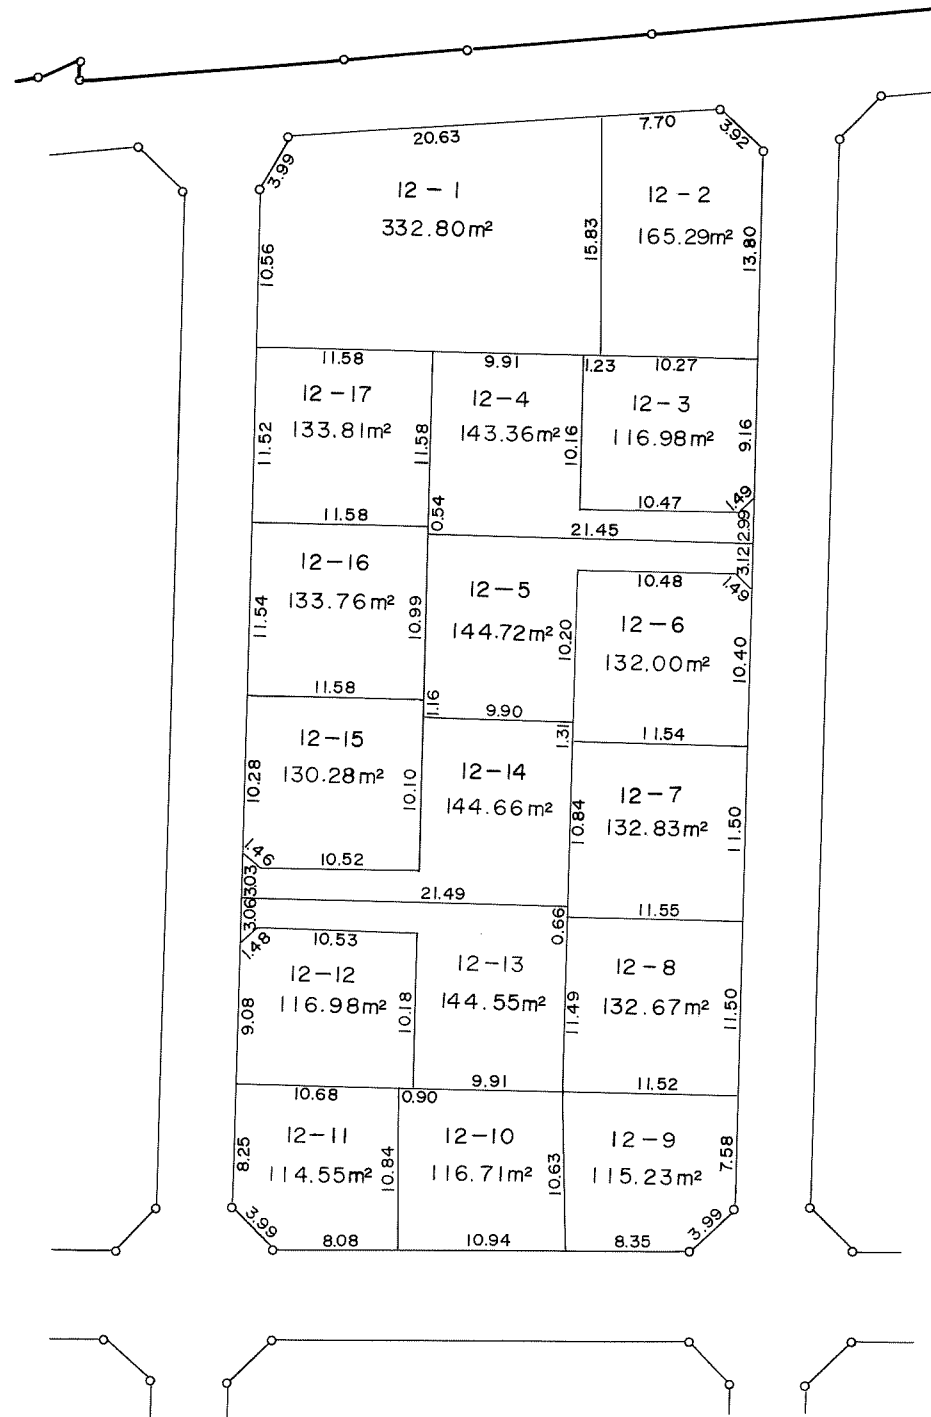

換地図 縮尺 1:500

所在 千葉市黒砂四丁目 1番

換地図 縮尺 1:500

所在 千葉市黒砂四丁目 1番

換地図 縮尺 1:500

所在 千葉市黒砂四丁目 2番

換地図 縮尺 1:500

所在 千葉市黒砂四丁目 2番

換地 図 縮尺 1:500

所在 千葉市黒砂四丁目 8番

換地図 縮尺 1:500

所在 千葉市黒砂四丁目 8 番

換地 図 縮尺 1:500

所在 千葉市黒砂四丁目10番

換地図 縮尺 1:500

所在 千葉市黒砂四丁目11番

換地図 縮尺 1:500

所在 千葉市黒砂四丁目12番

換地図 縮尺 1:500

所在 千葉市黒砂四丁目13番

換地図 縮尺 1:500

所在 千葉市黒砂四丁目14番

写

換地図 縮尺 1:500