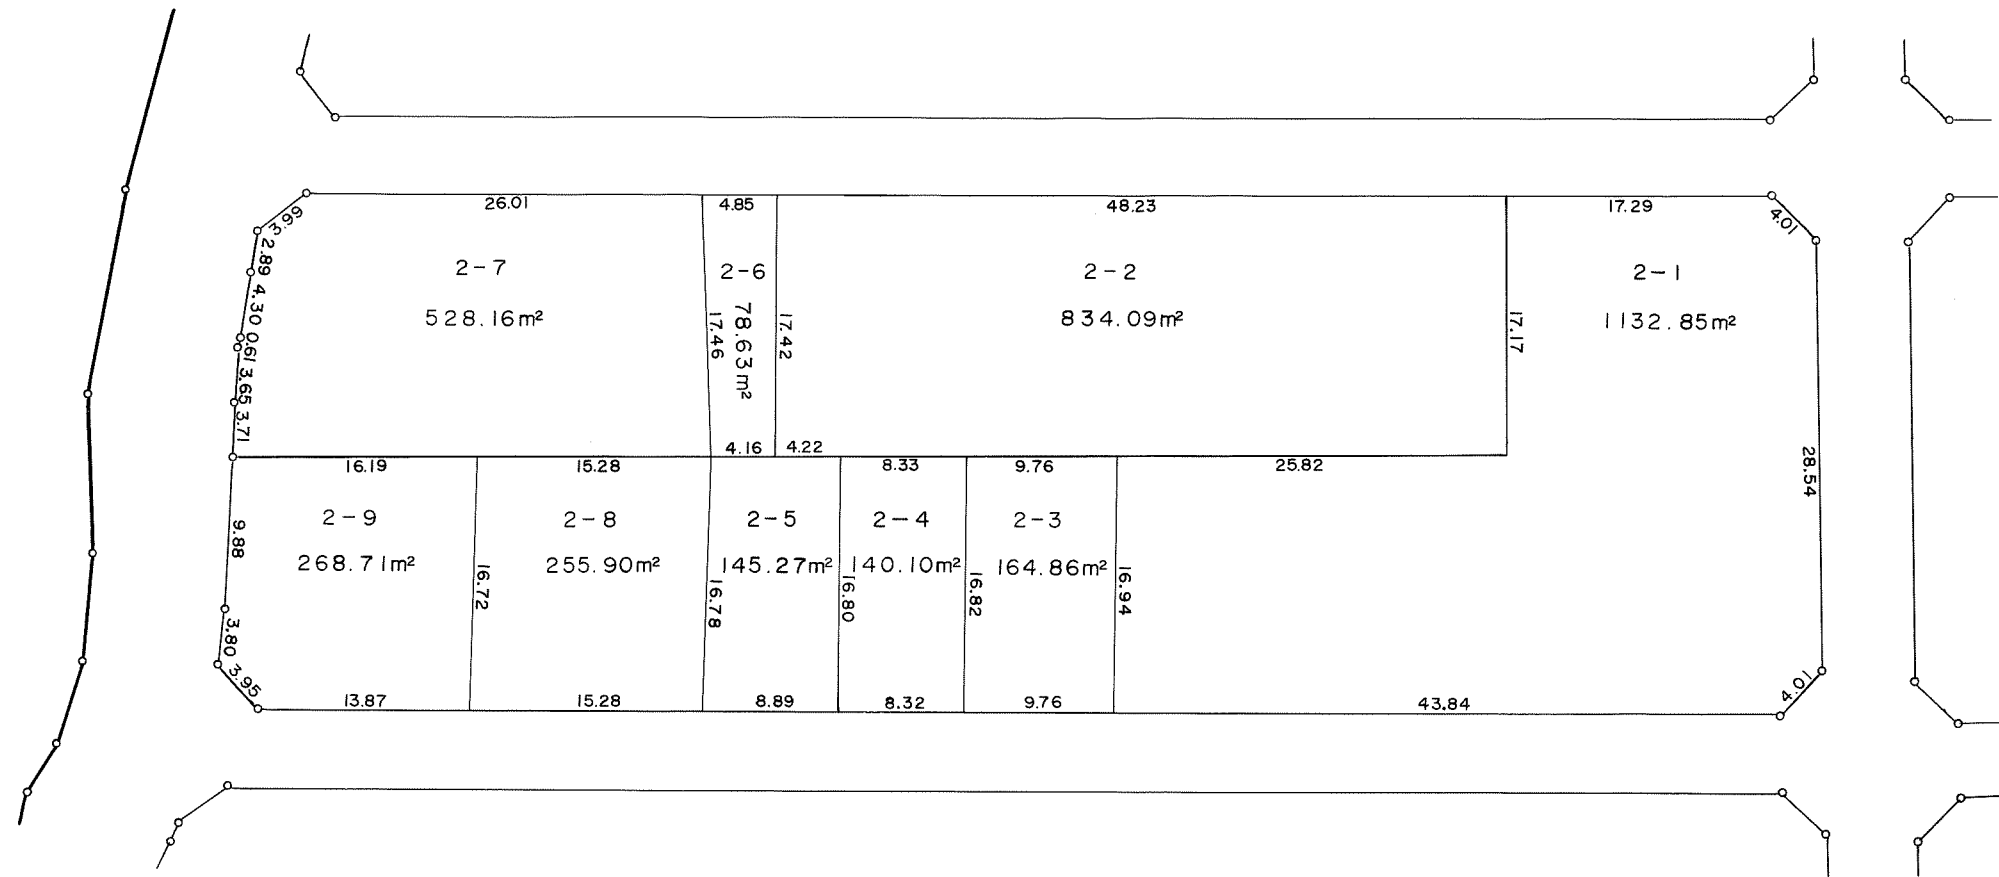

換地図 縮尺 1:500

所在 千葉市黒砂四丁目 1番

換地図 縮尺 1:500

所在 千葉市黒砂四丁目 1番

換地図 縮尺 1:500

所在 千葉市黒砂四丁目 2番

換地図 縮尺 1:500

所在 千葉市黒砂四丁目 2番

換地 図 縮尺 1:500

所在 千葉市黒砂四丁目 8番

換地図 縮尺 1:500

所在 千葉市黒砂四丁目 8 番

換地 図 縮尺 1:500

所在 千葉市黒砂四丁目10番

換地図 縮尺 1:500

所在 千葉市黒砂四丁目11番

換地図 縮尺 1:500

所在 千葉市黒砂四丁目12番

換地図 縮尺 1:500

所在 千葉市黒砂四丁目13番

換地図 縮尺 1:500

所在 千葉市黒砂四丁目14番

写

換地図 縮尺 1:500