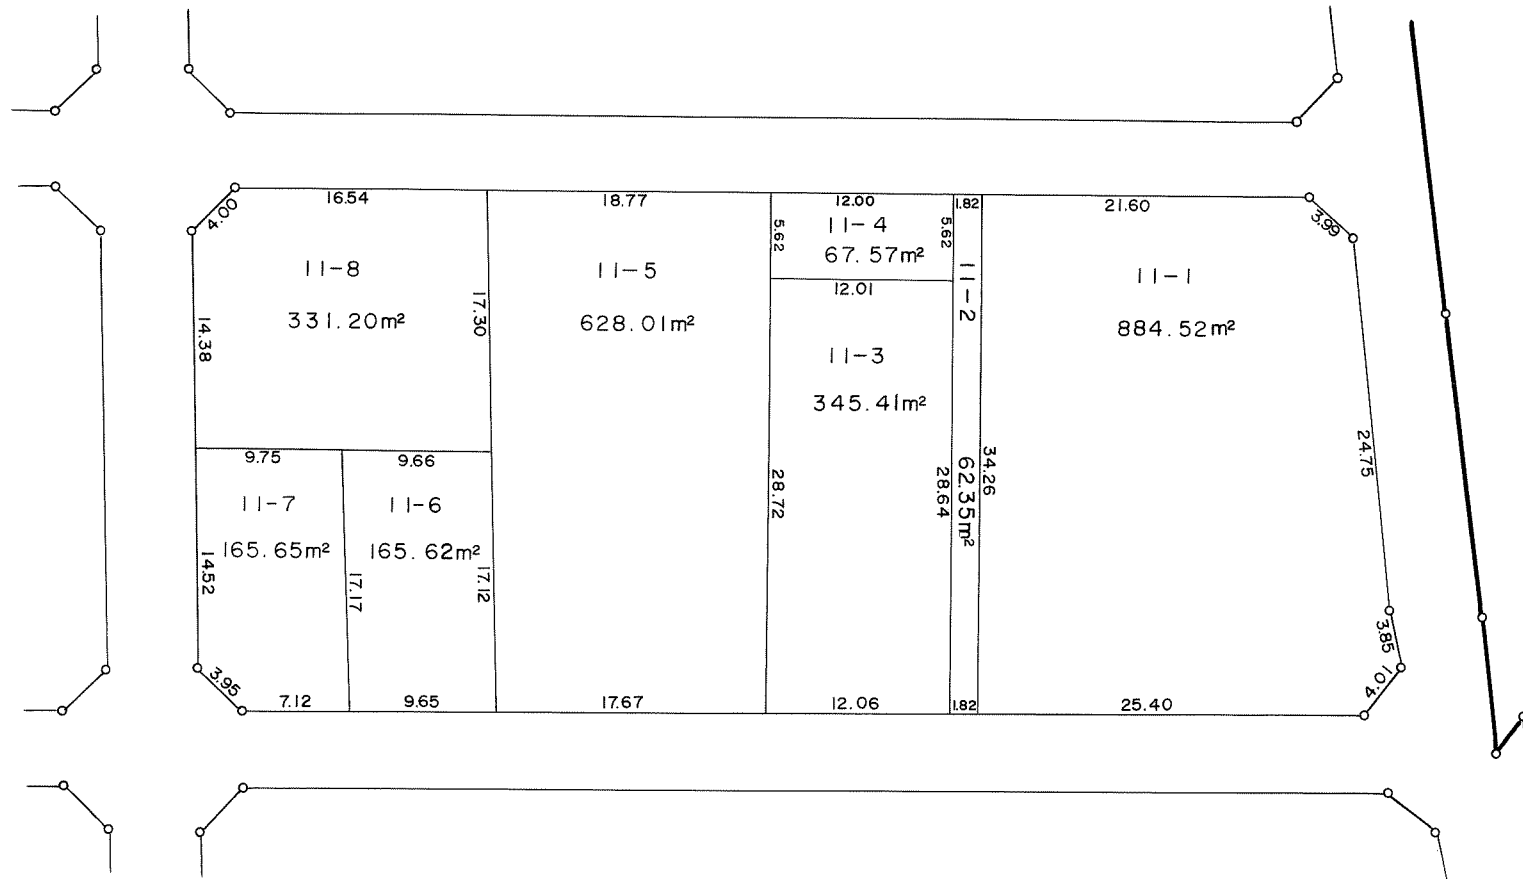

換地 図 縮尺 1:500

所在 千葉市黒砂四丁目 8番

換地図 縮尺 1:500

所在 千葉市黒砂四丁目 8 番

換地 図 縮尺 1:500

所在 千葉市黒砂四丁目10番

換地図 縮尺 1:500

所在 千葉市黒砂四丁目11番

換地図 縮尺 1:500

所在 千葉市黒砂四丁目12番

換地図 縮尺 1:500

所在 千葉市黒砂四丁目13番

換地図 縮尺 1:500

所在 千葉市黒砂四丁目14番

写

換地図 縮尺 1:500