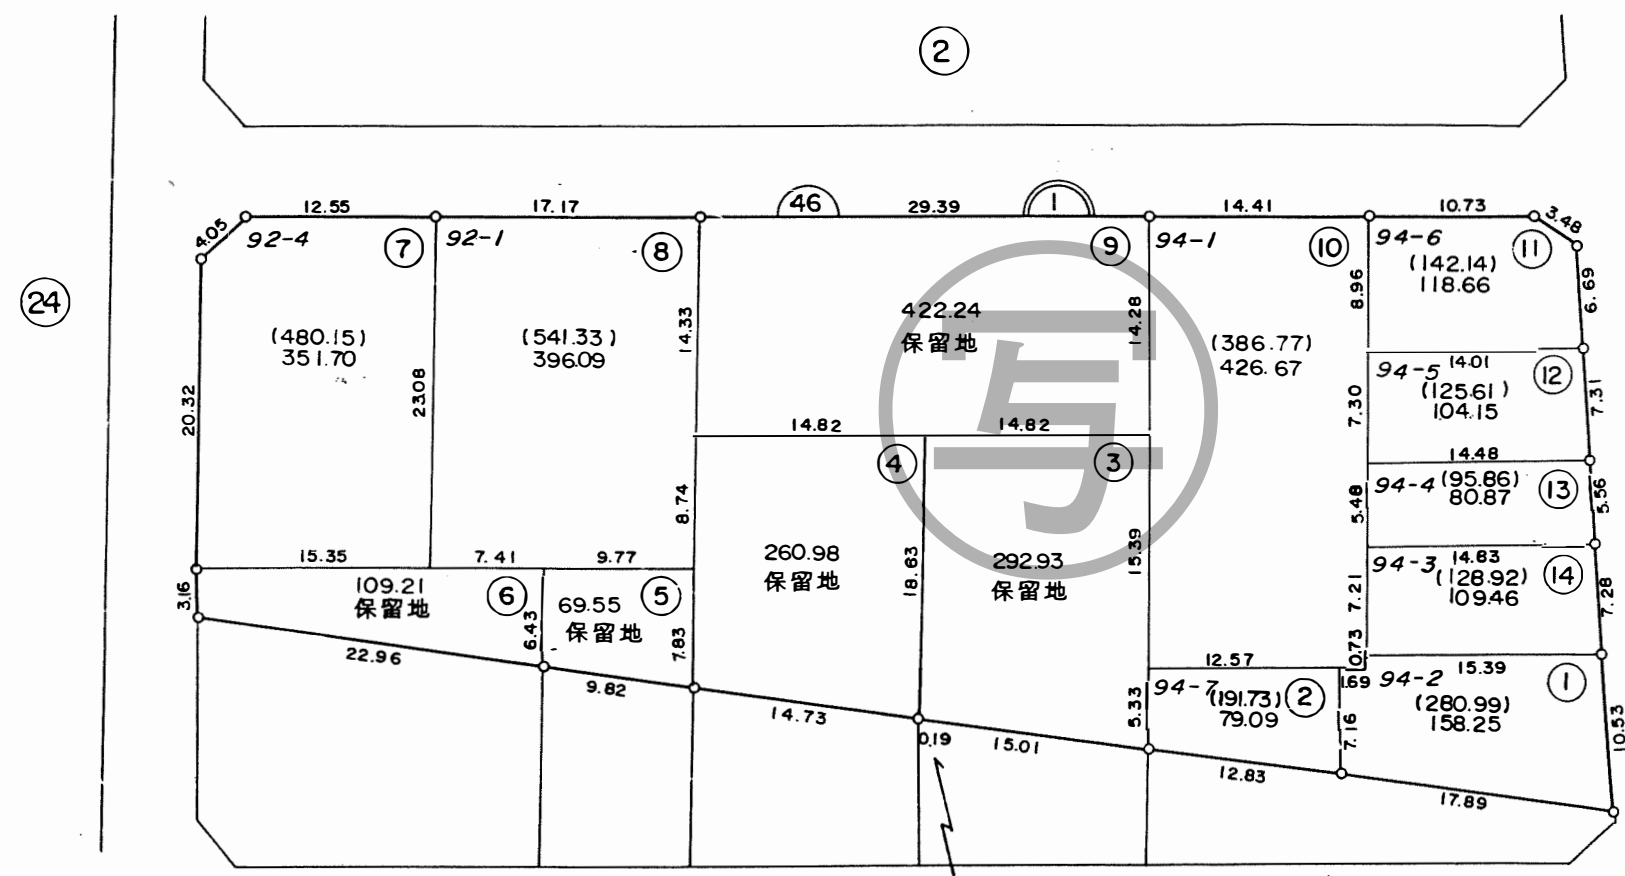

換地図

所在 緑町一丁目
地番 1

凡 例	
	街 区 番 号
	地 番
①	子番 (ロット番号)
94-2	従 前 地 番

換地図

所在 緑町一丁目
地番 2

凡 例	
	街区番号
	地番
	子番 (ロット番号)
	従前地番

換地図

所在 緑町一丁目
地番 3

凡	例
	街 区 番 号
	地 番
①	子番 (ロット番号)
79	従 前 地 番

換地図

所在 緑町一丁目
地番 4

凡 例	
	街 区 番 号
	地 番
①	子番 (ロット番号)
83-4	従 前 地 番

換地図

所在 緑町一丁目
地番 5

凡 例	
	街 区 番 号
	地 番
	子 番 (ロ ッ ト 番 号)
75-1	従 前 地 番

換地図

凡 例	
	街 区 番 号
	地 番
	子番 (ロット番号)
140-4	従 前 地 番

千葉市区画整理指導課

換地図

所在 緑町一丁目
地番 14

凡 例	
<u>24</u>	街区番号
<u>14</u>	地番
①	子番(ロット番号)
128-7	従前地番

換地図

所在 緑町一丁目
地番 15

凡	例
	街区番号
	地番
①	子番(ロット番号)
128-2	従前地番

(16)

(18)

(24)

(19)

(22)

(21)

凡 例	
	街 区 番 号
	地 番
①	子番 (ロット番号)
110-2	従 前 地 番

換地図