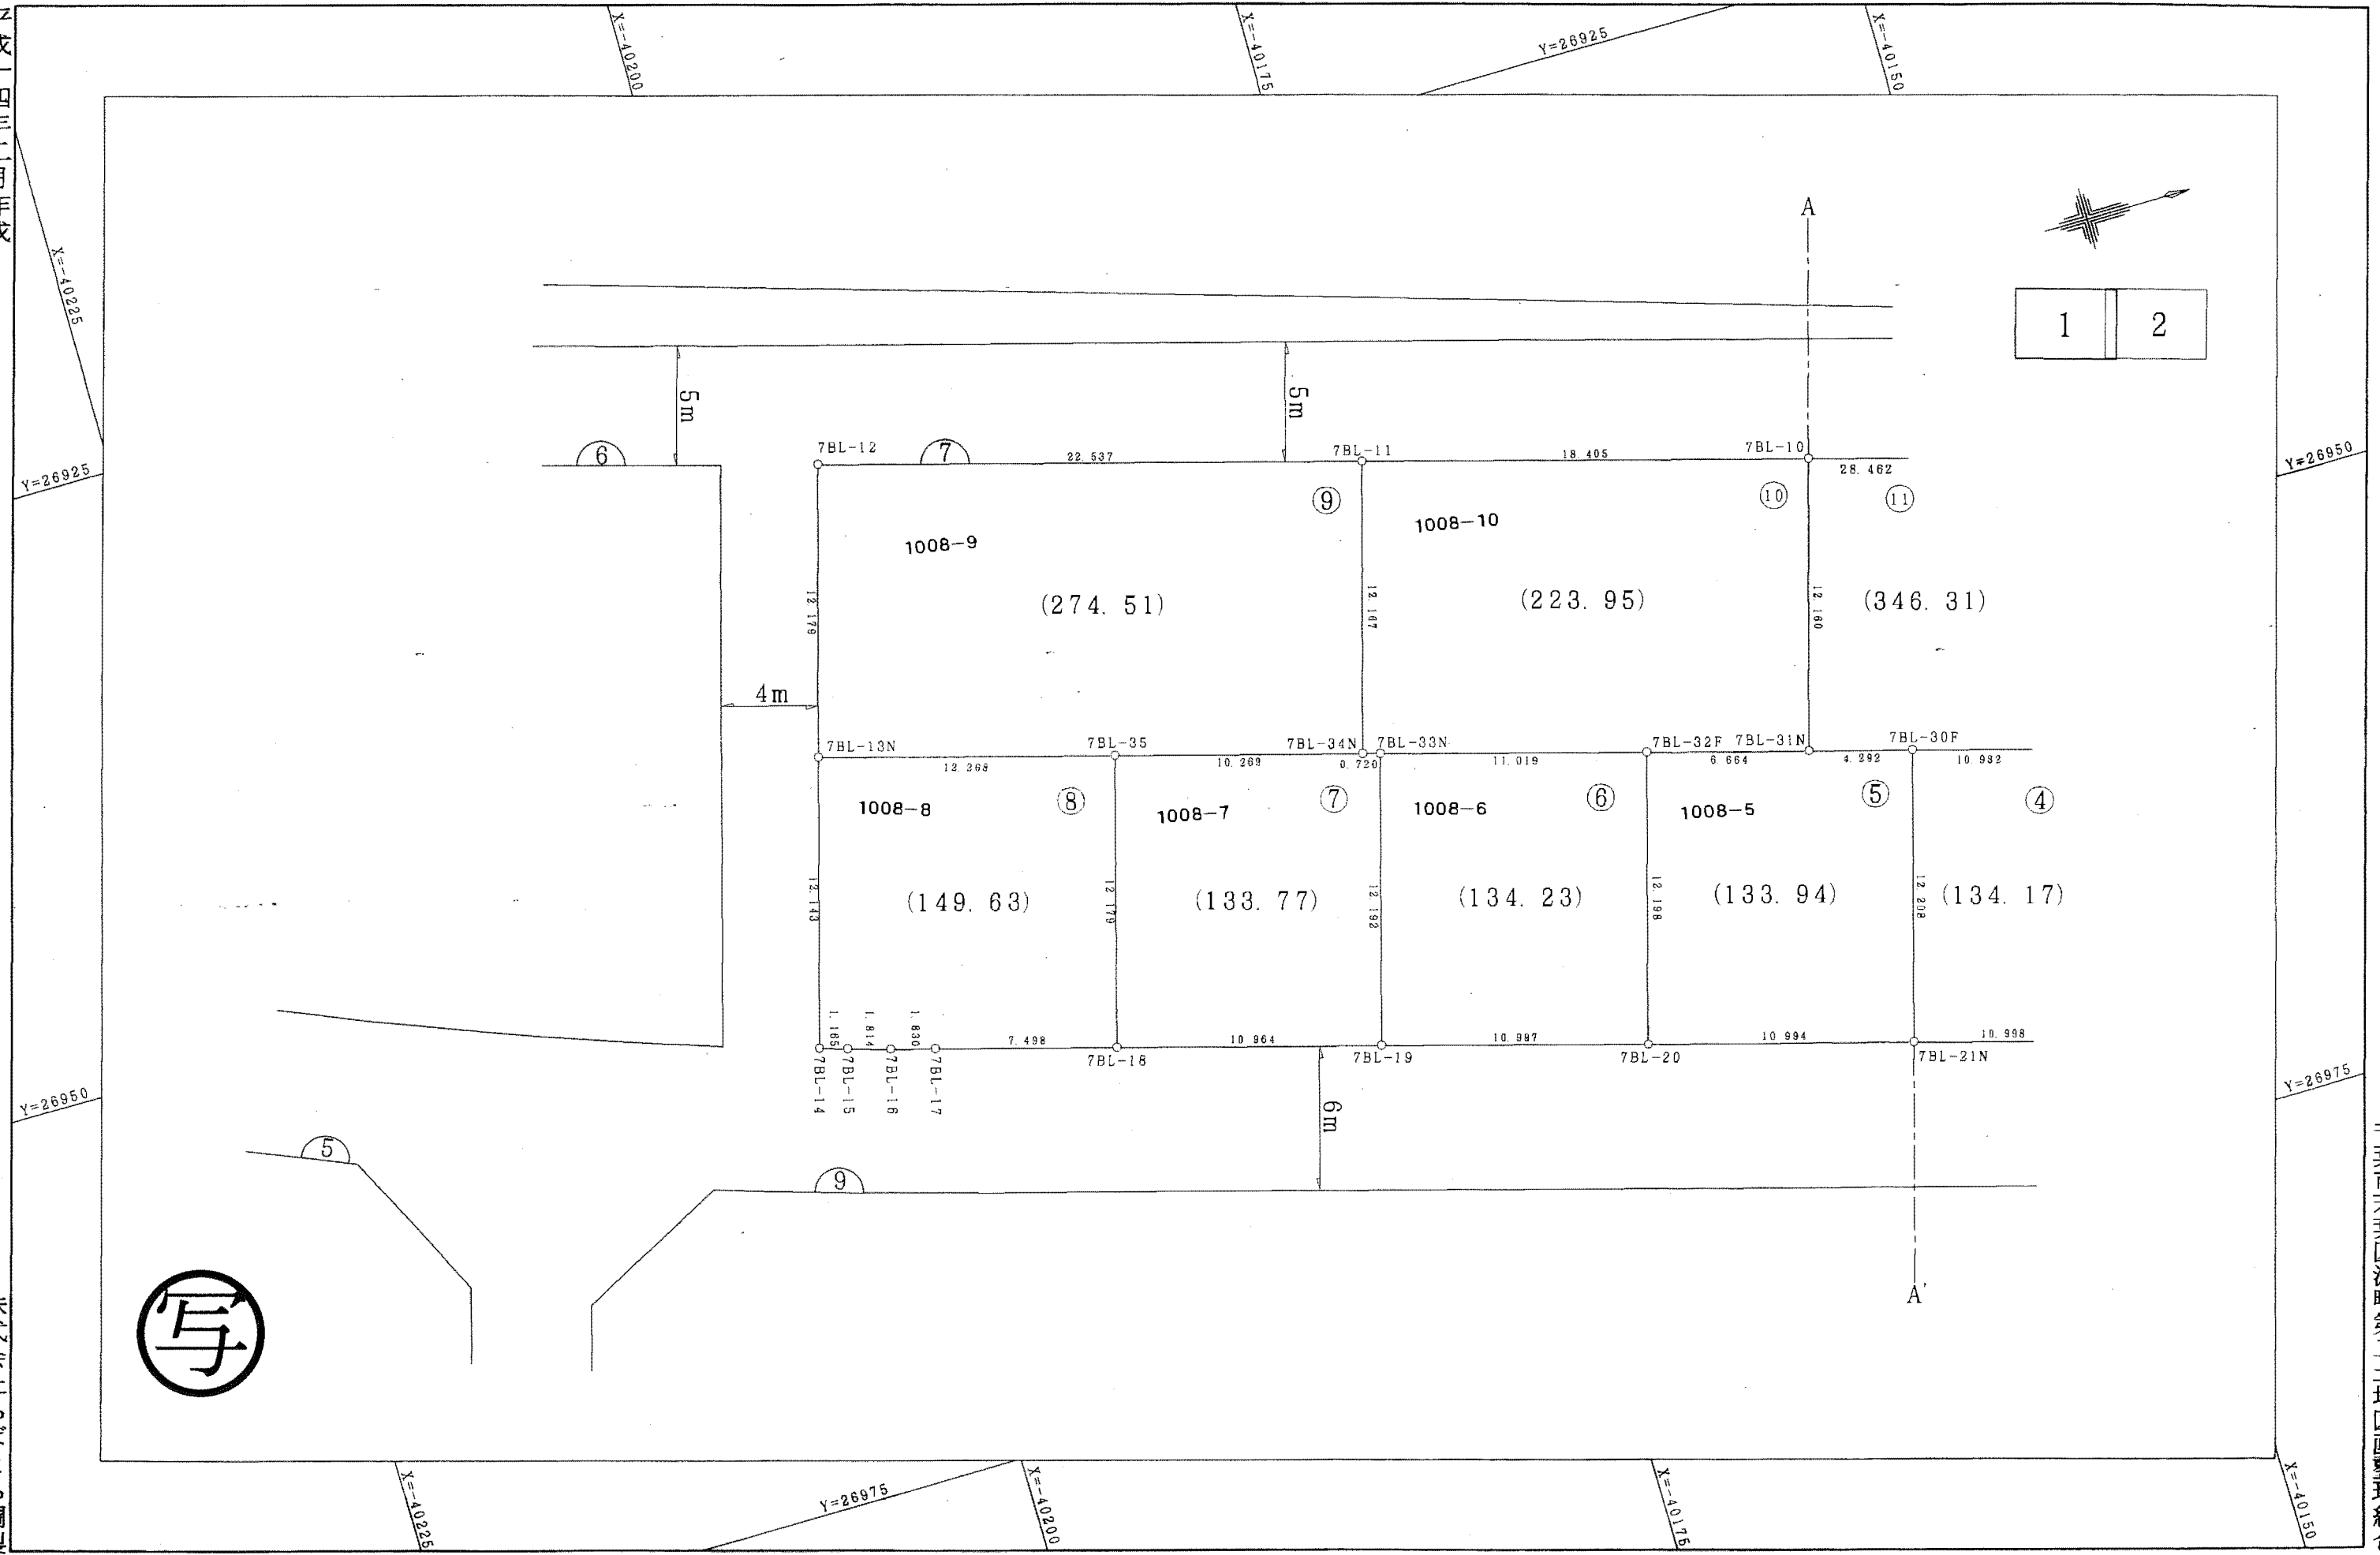

千葉市若葉区源町第二土地区画整理事業 画地出来形確認測量図

縮尺 1:250

平成十四年二月作成

株式会社ちばとち調製

千葉市若葉区源町第二土地区画整理組合

この画地出来形確認測量図は、当該土地区画整理組合が土地区画整理法第103条の規定に基づく換地処分時（H14.11.8）に伴い作成したものの写しです。（換地処分時に土地権利者に送付したものの写し）