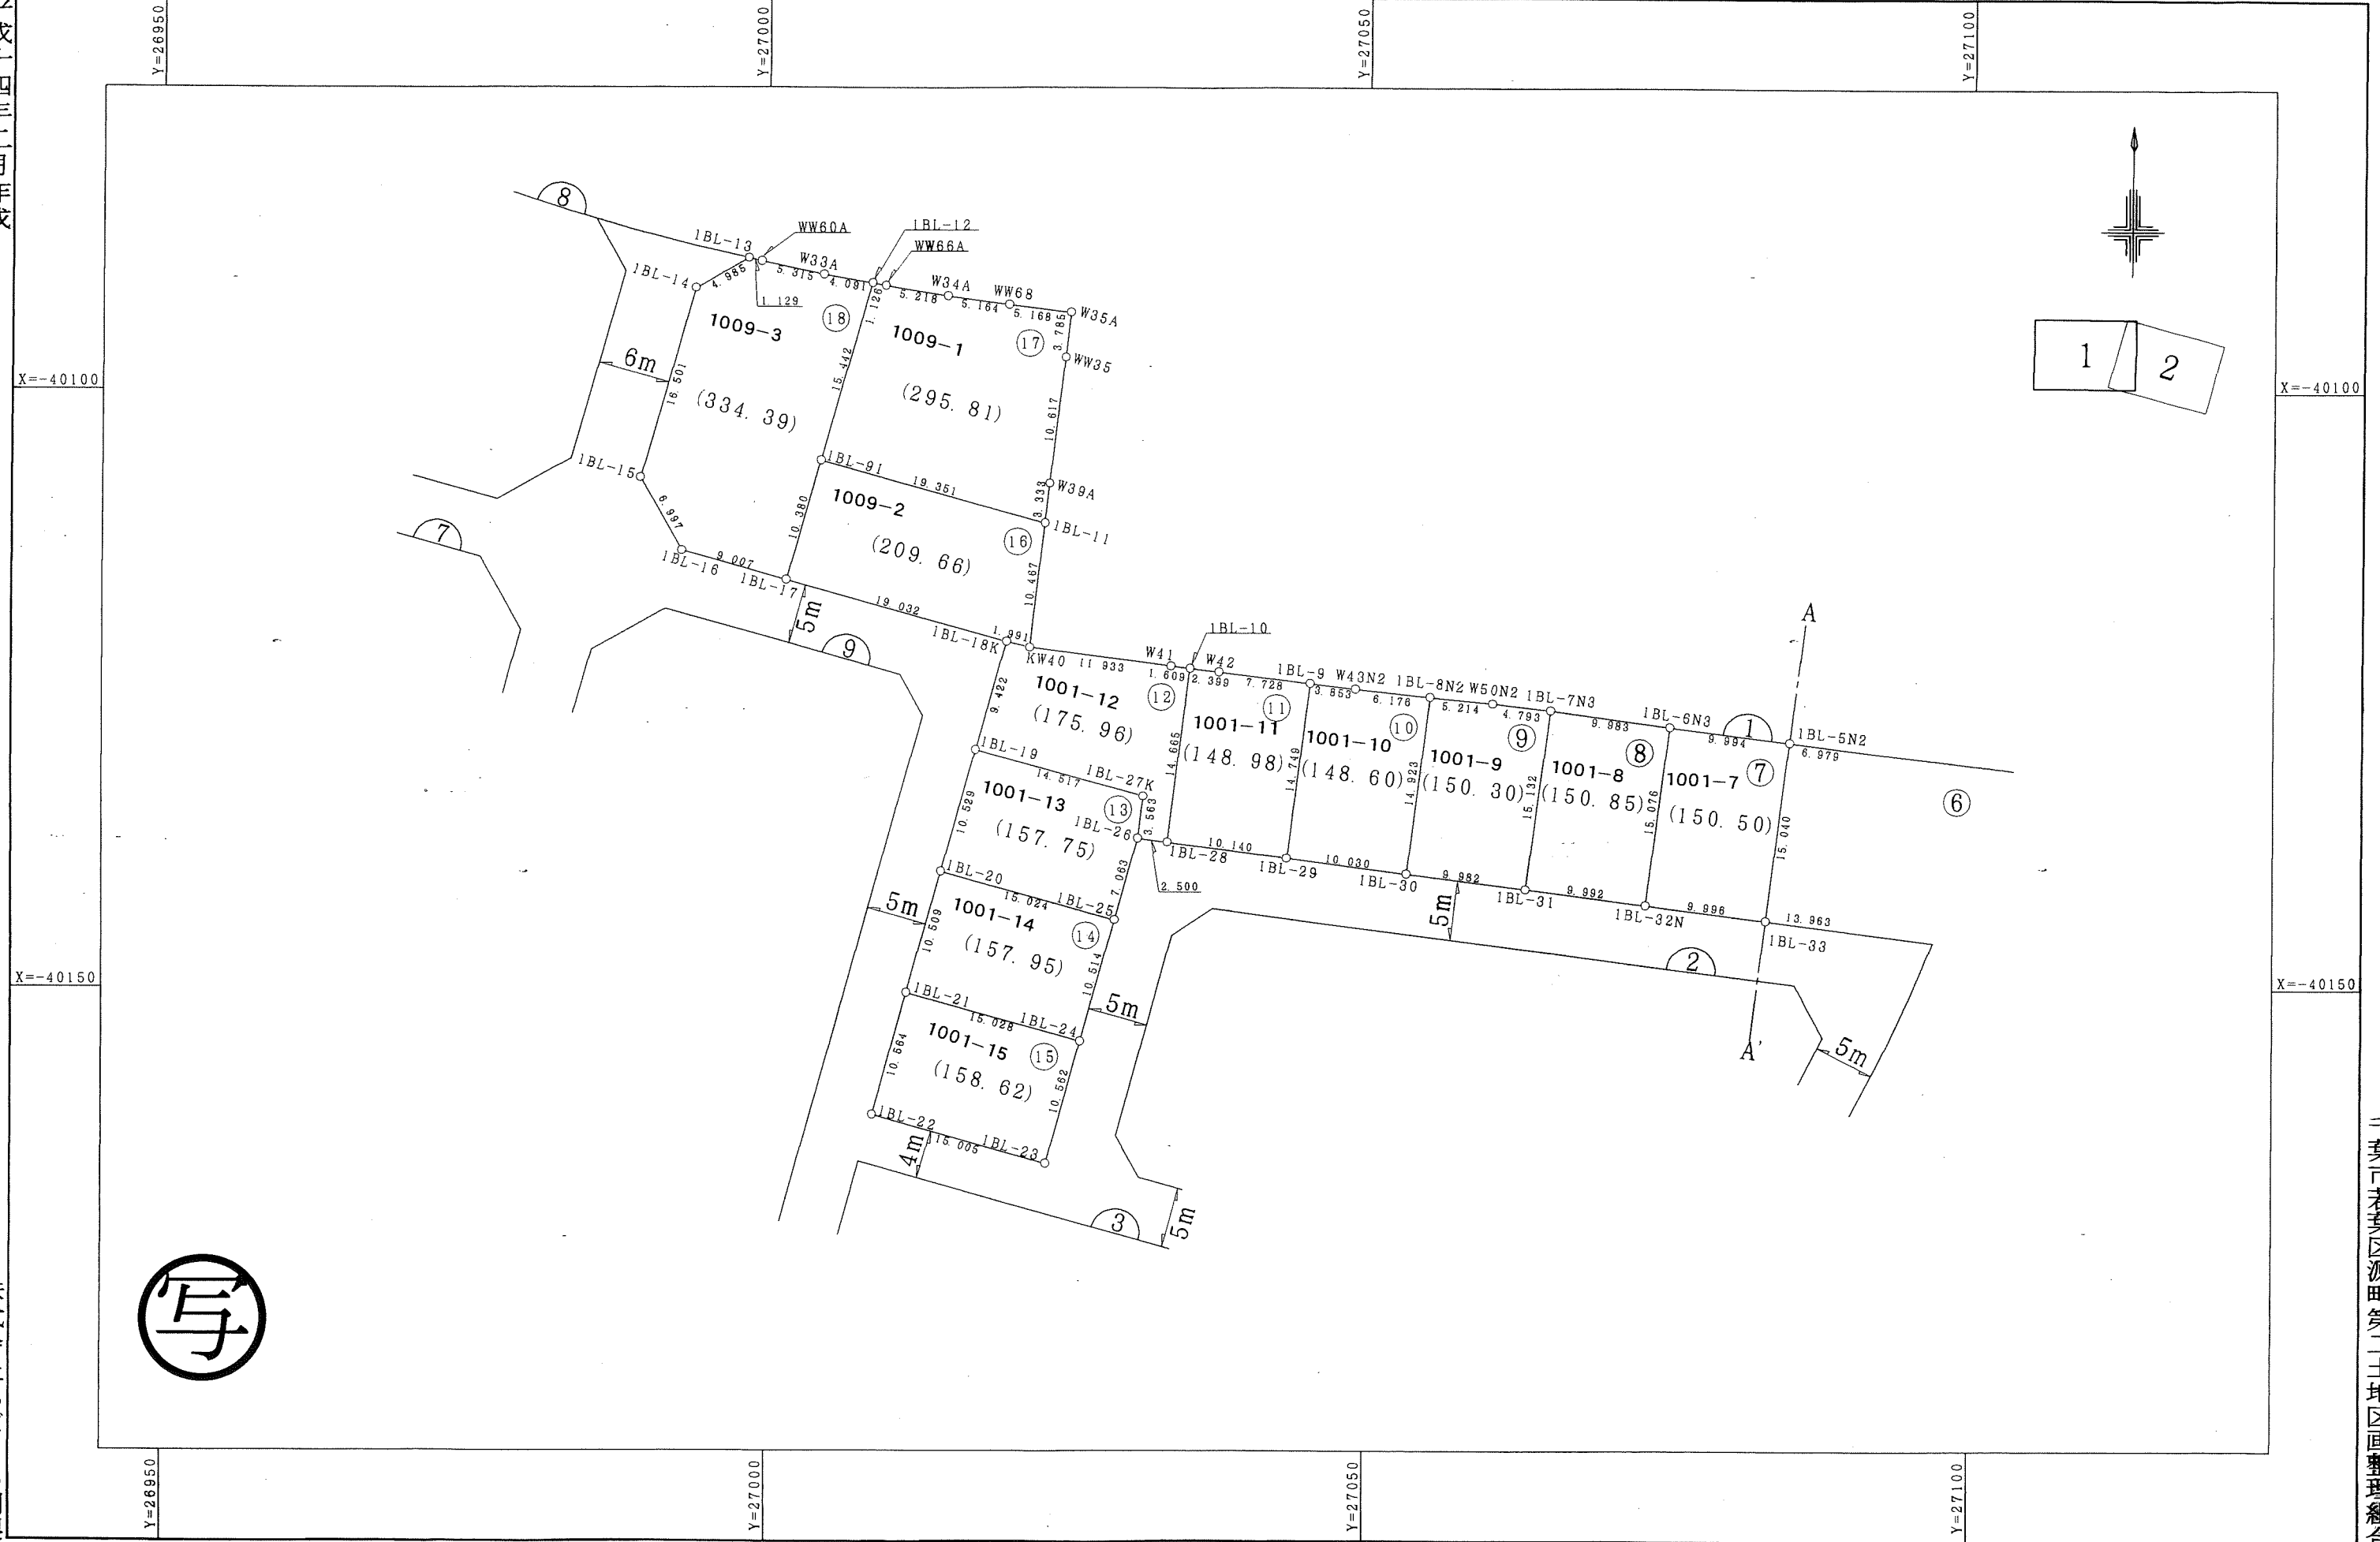

# 千葉市若葉区源町第二土地区画整理事業 画地出来形確認測量図

縮尺 1:500

平成十四年二月作成

株式会社ちばとち調製

千葉市若葉区源町第二土地区画整理組合

この画地出来形確認測量図は、当該土地区画整理組合が土地区画整理法第103条の規定に基づく換地処分時（H14.11.8）に伴い作成したものの写しです。（換地処分時に土地権利者に送付したものの写し）

# 千葉市若葉区源町第二土地区画整理事業 画地出来形確認測量図

縮尺 1:500

平成十四年二月作成

株式会社ちばとち調製

この画地出来形確認測量図は、当該土地区画整理組合が土地区画整理法第103条の規定に基づく換地処分時（H14.11.8）に伴い作成したものの写しです。（換地処分時に土地権利者に送付したものの写し）

千葉市若葉区源町第二土地区画整理組合