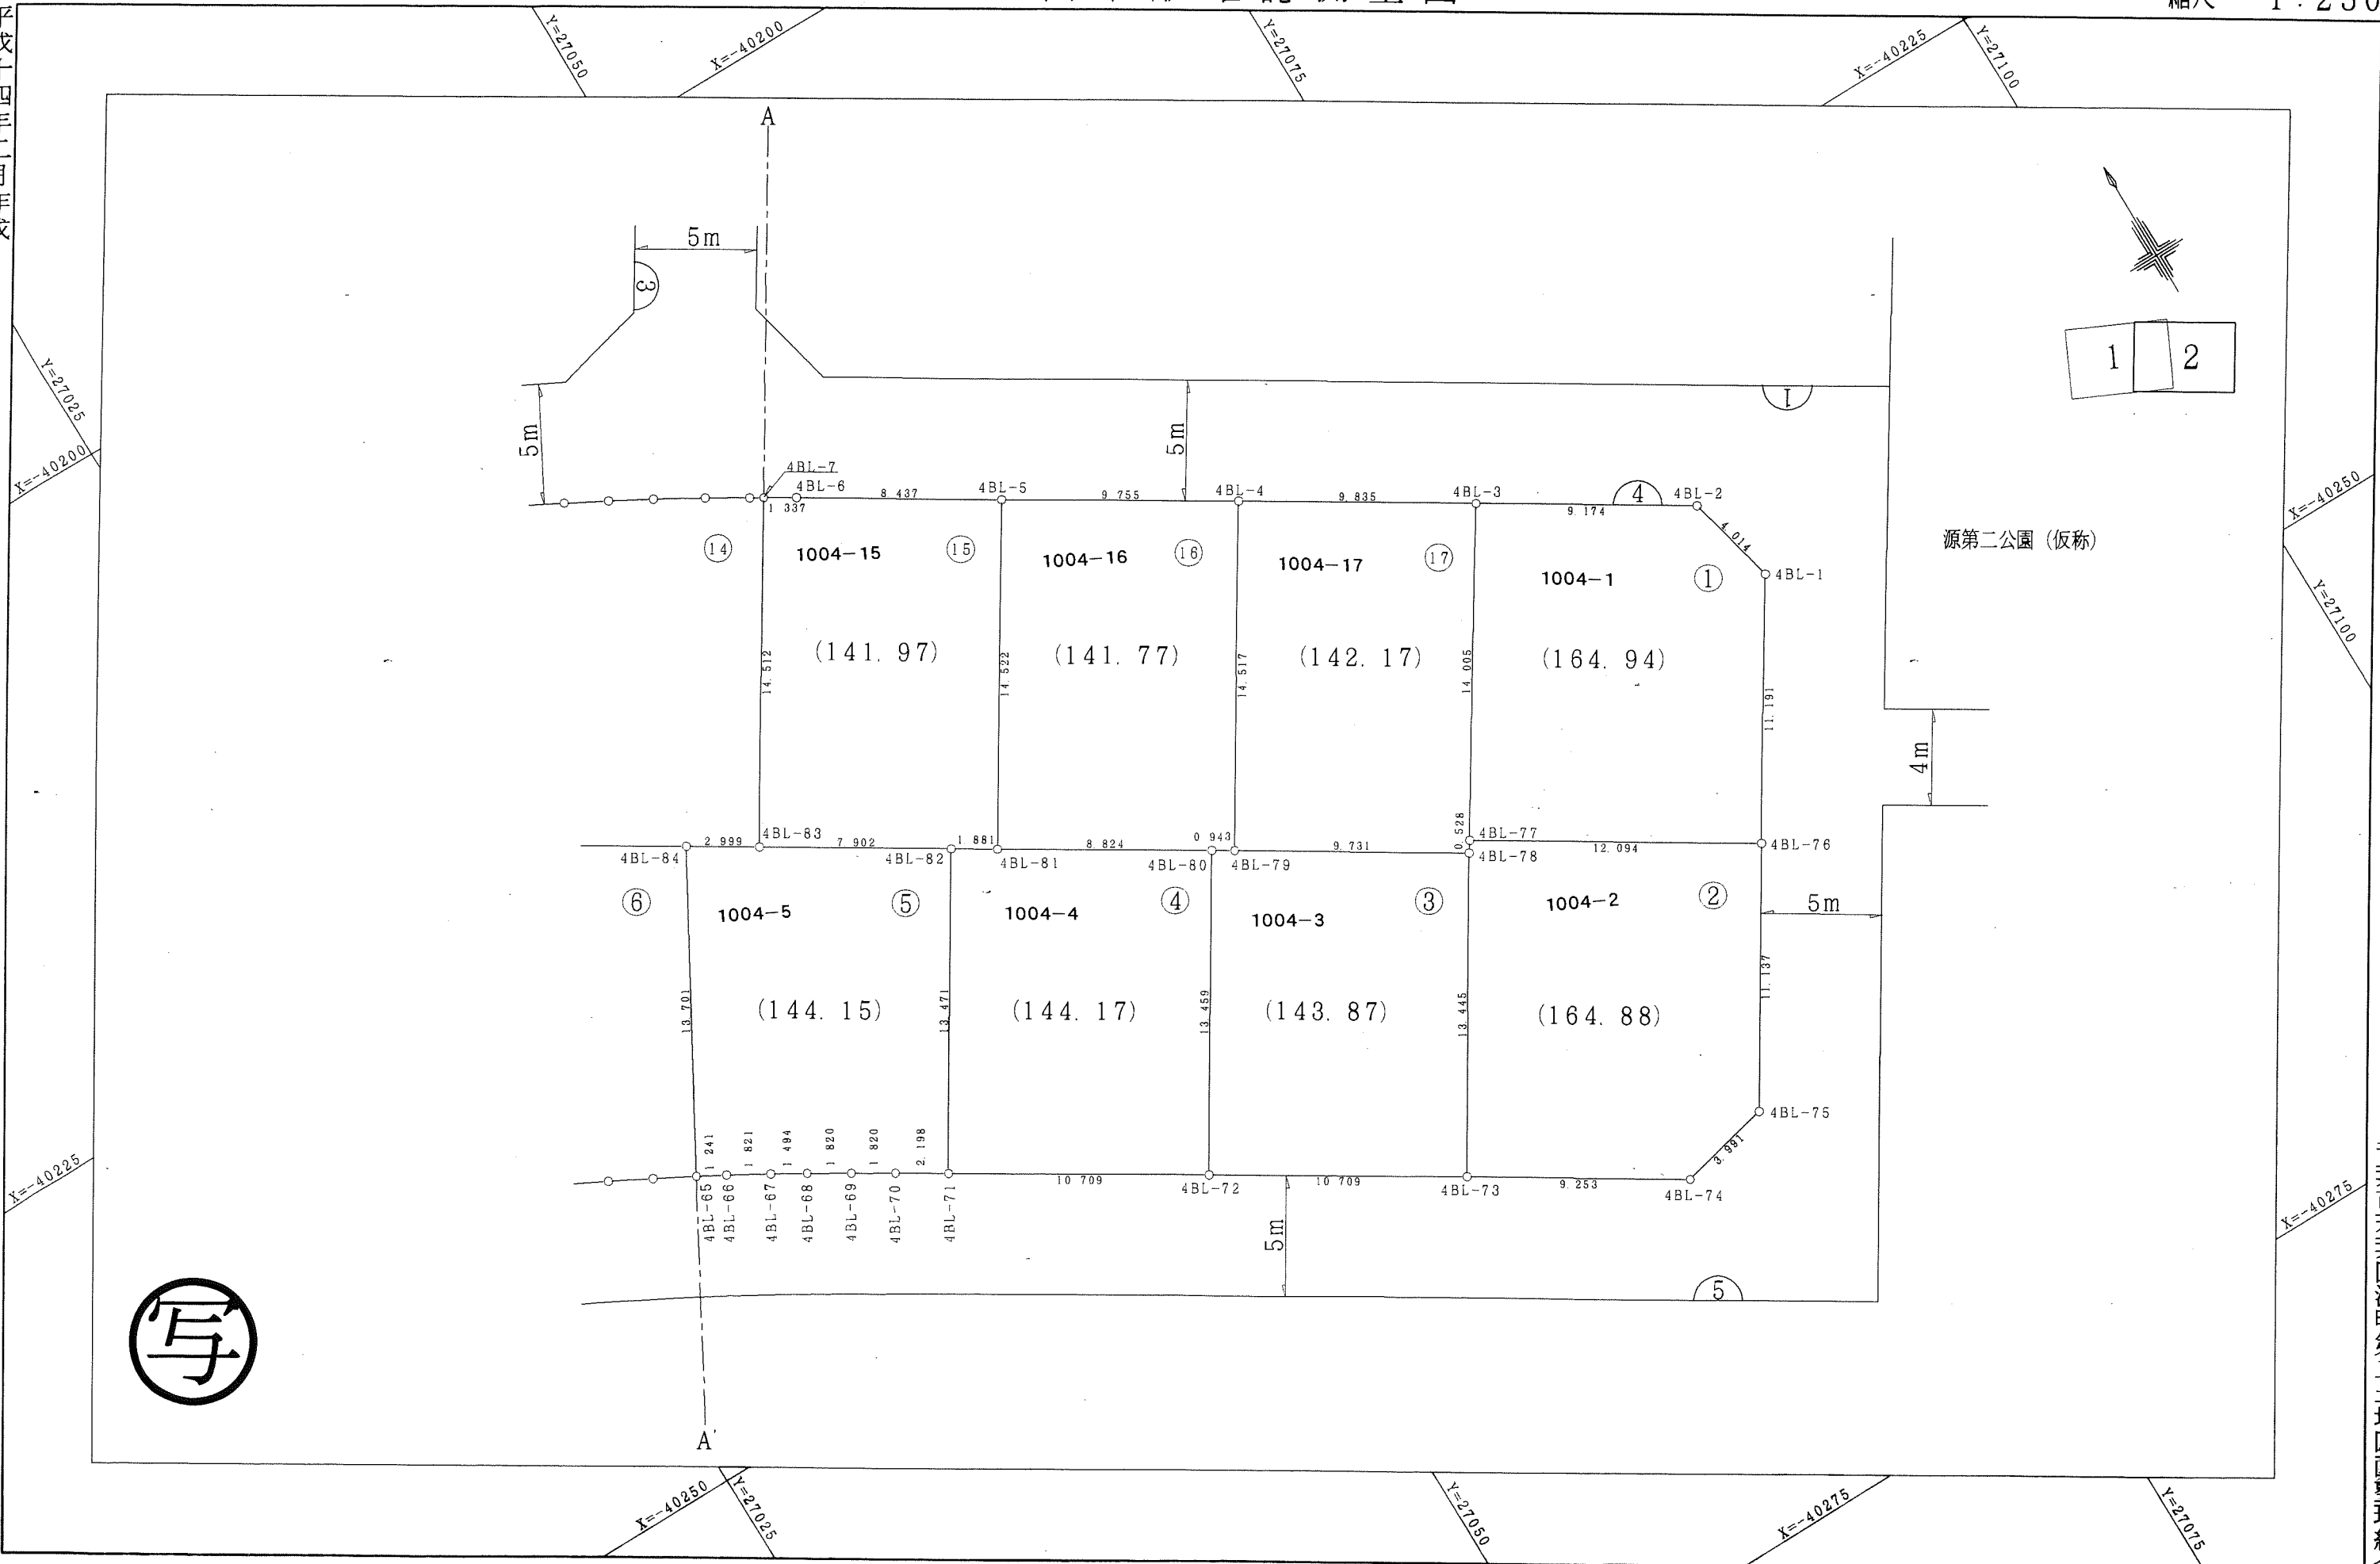

千葉市若葉区源町第二土地区画整理事業 画地出来形確認測量図

縮尺 1:250

平成十四年二月作成

株式会社ちばとち調製

千葉市若葉区源町第二土地区画整理組合

この画地出来形確認測量図は、当該土地区画整理組合が土地区画整理法第103条の規定に基づく換地処分時（H14.11.8）に伴い作成したものの写しです。（換地処分時に土地権利者に送付したものの写し）