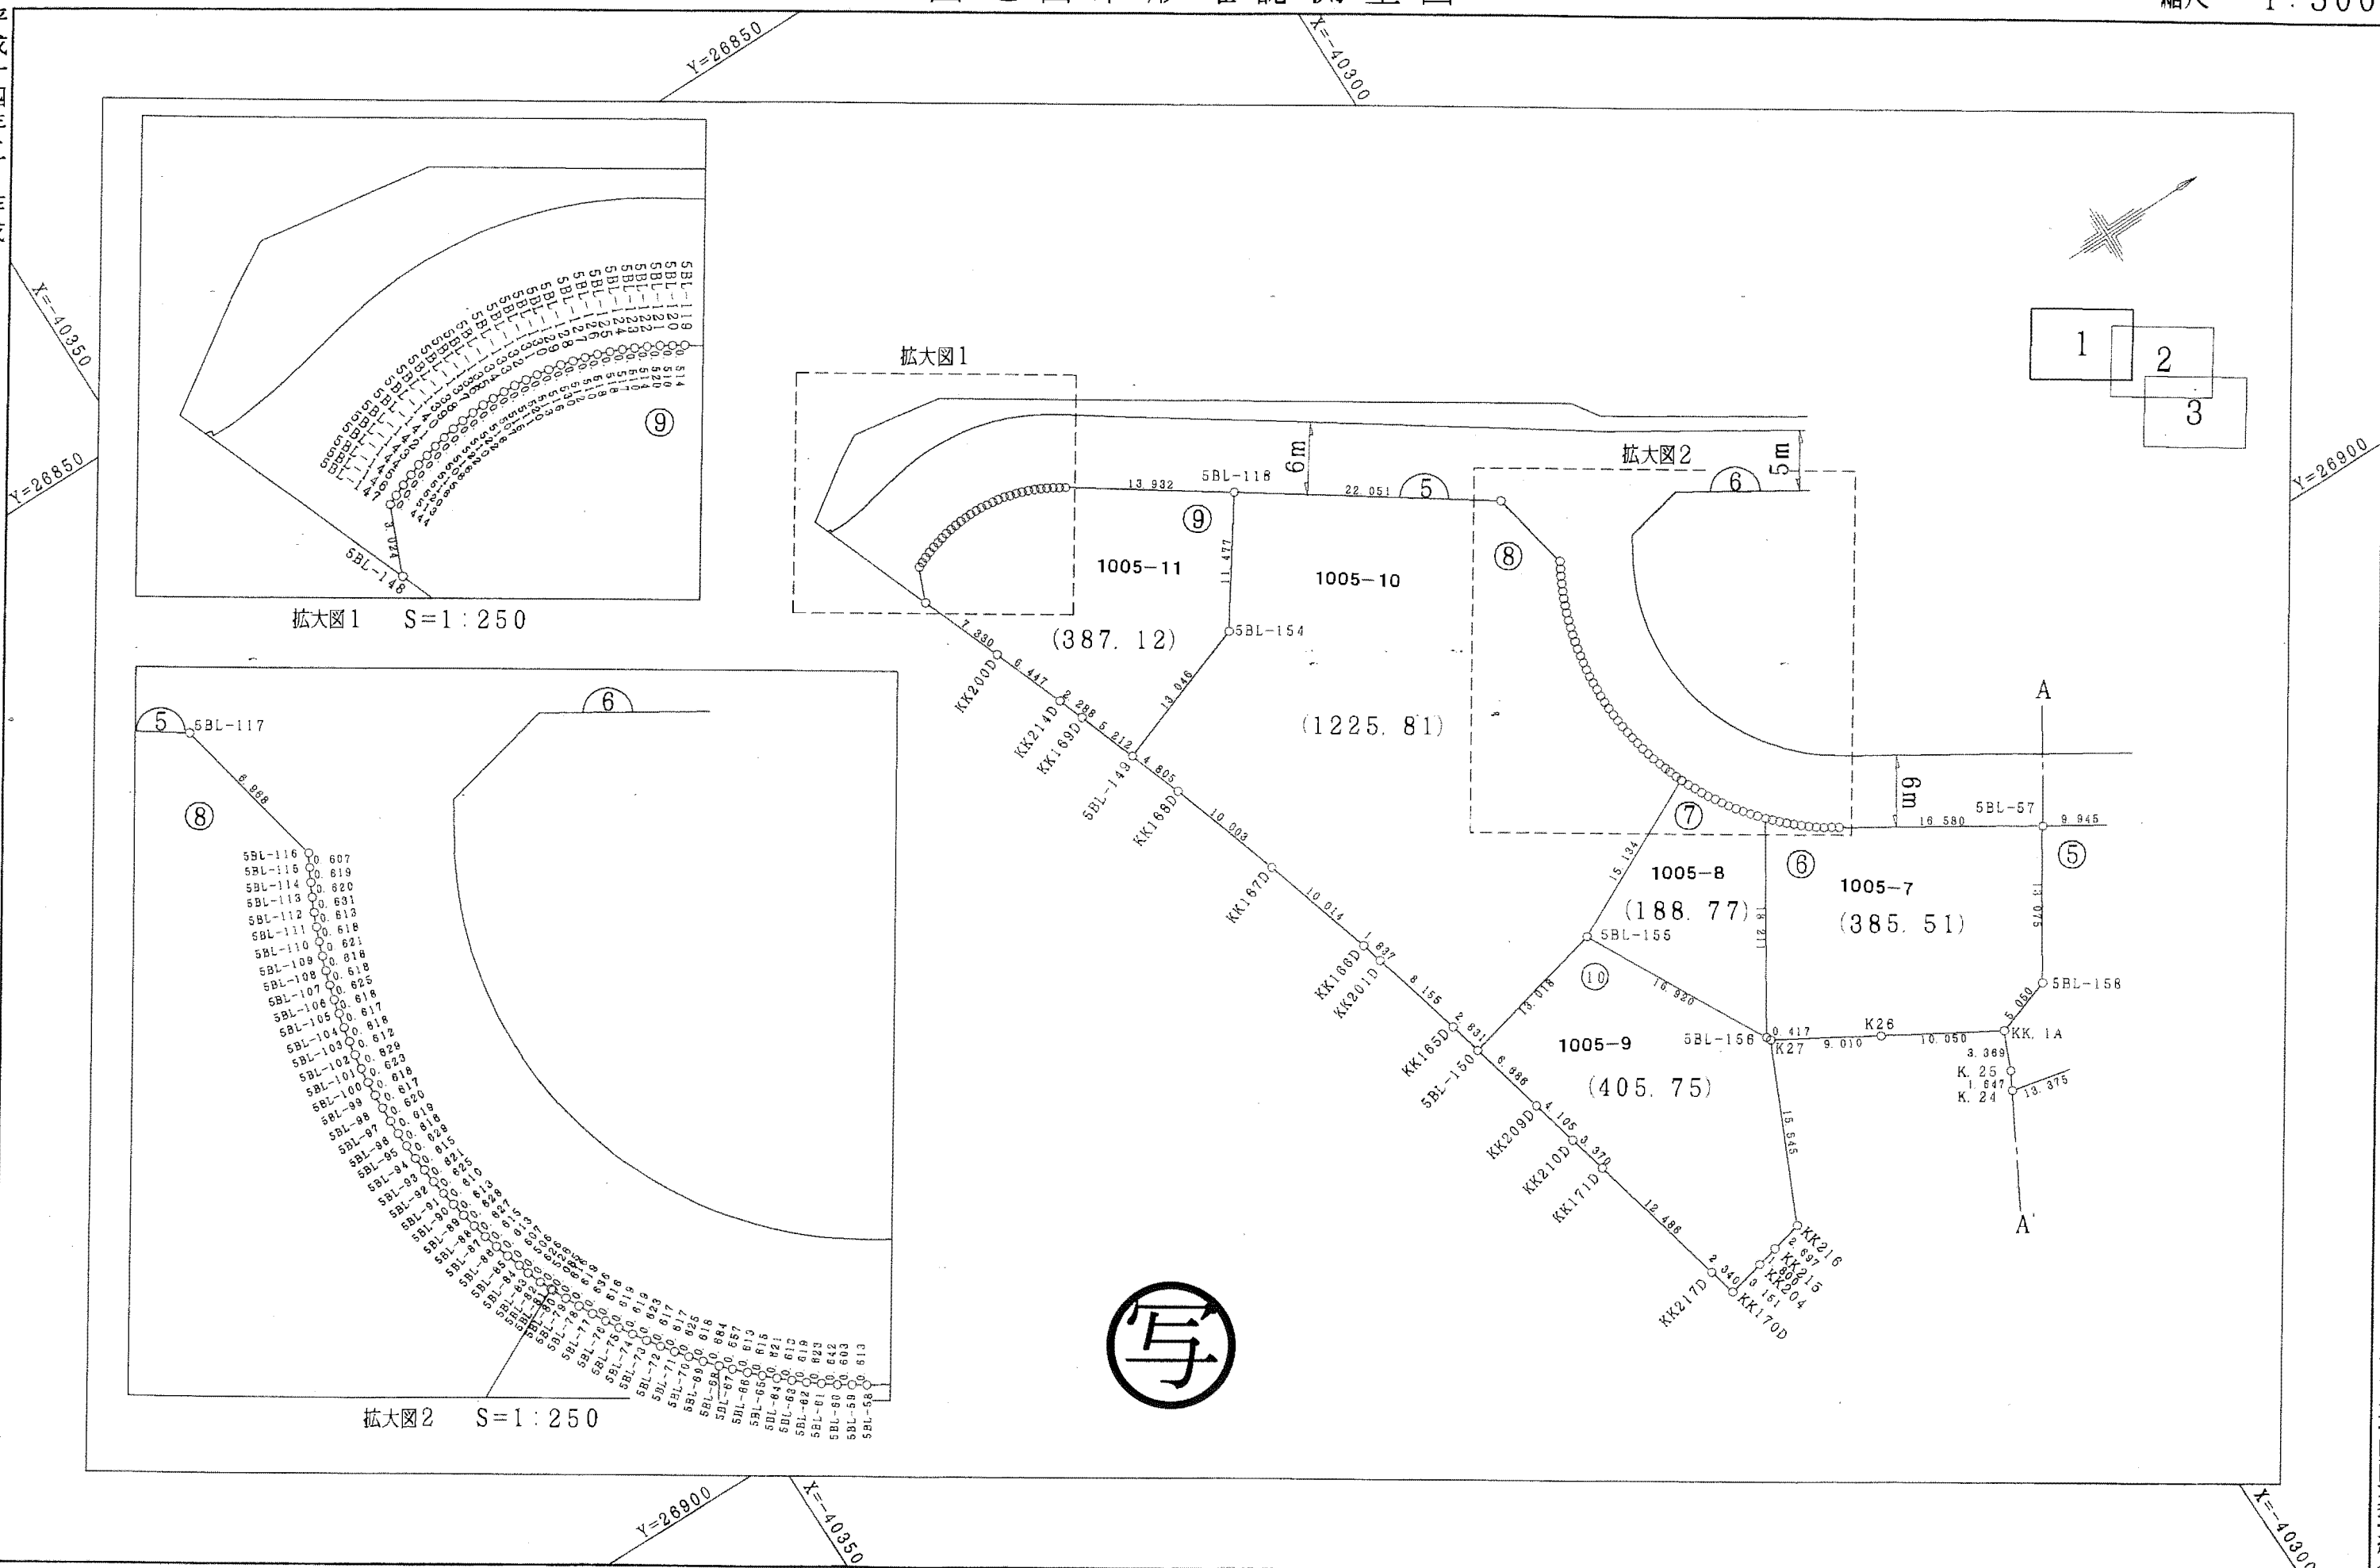

千葉県若葉区源町第二土地区画整理事業
画地出来形確認測量図

縮尺 1:500

平成十四年二月作成

写

千葉県若葉区源町第二土地区画整理組合

株式会社ちばとち調製

この画地出来形確認測量図は、当該土地区画整理組合が土地区画整理法第103条の規定に基づく換地処分時（H14.11.8）に伴い作成したものの写しです。（換地処分時に土地権利者に送付したものの写し）