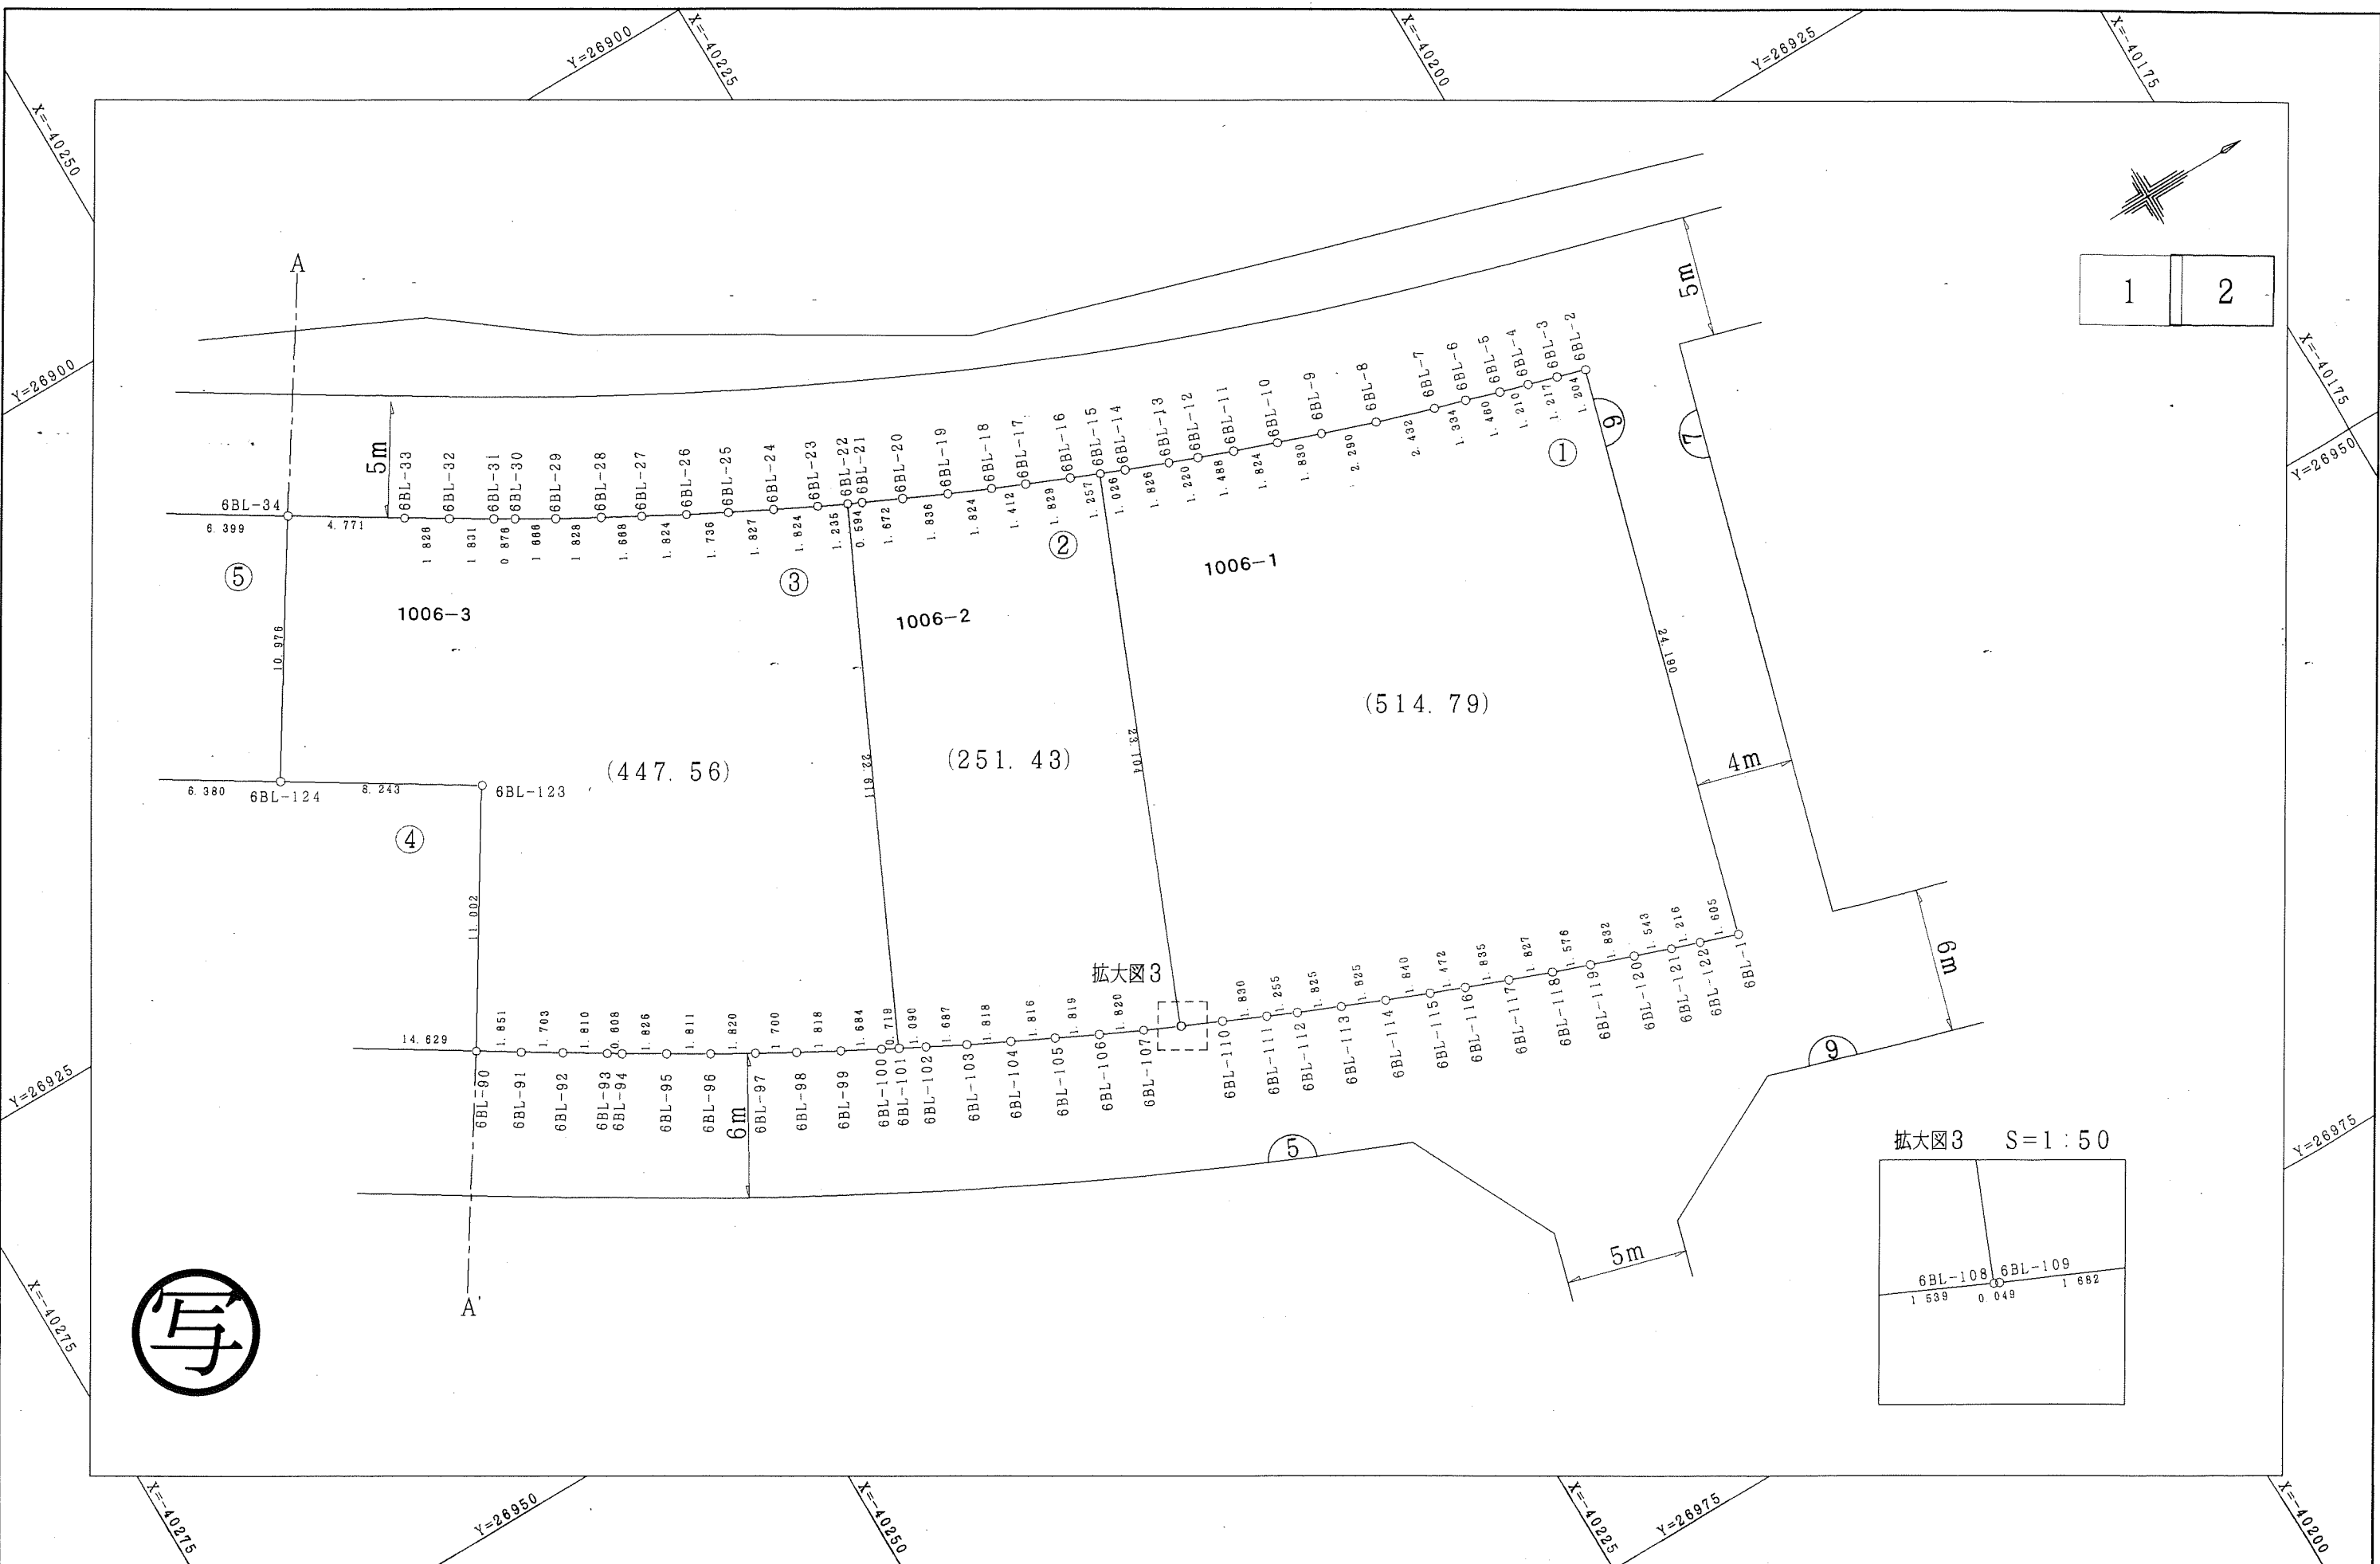

千葉市若葉区源町第二土地区画整理事業

画地出来形確認測量図

縮尺 1:250

平成十四年二月作成

株式会社ちばとち調製

拡大図3

拡大図3 S=1:50

この画地出来形確認測量図は、当該土地区画整理組合が土地区画整理法第103条の規定に基づく換地処分時（H14.11.8）に伴い作成したものの写しです。（換地処分時に土地権利者に送付したものの写し）

千葉市若葉区源町第二土地区画整理組合