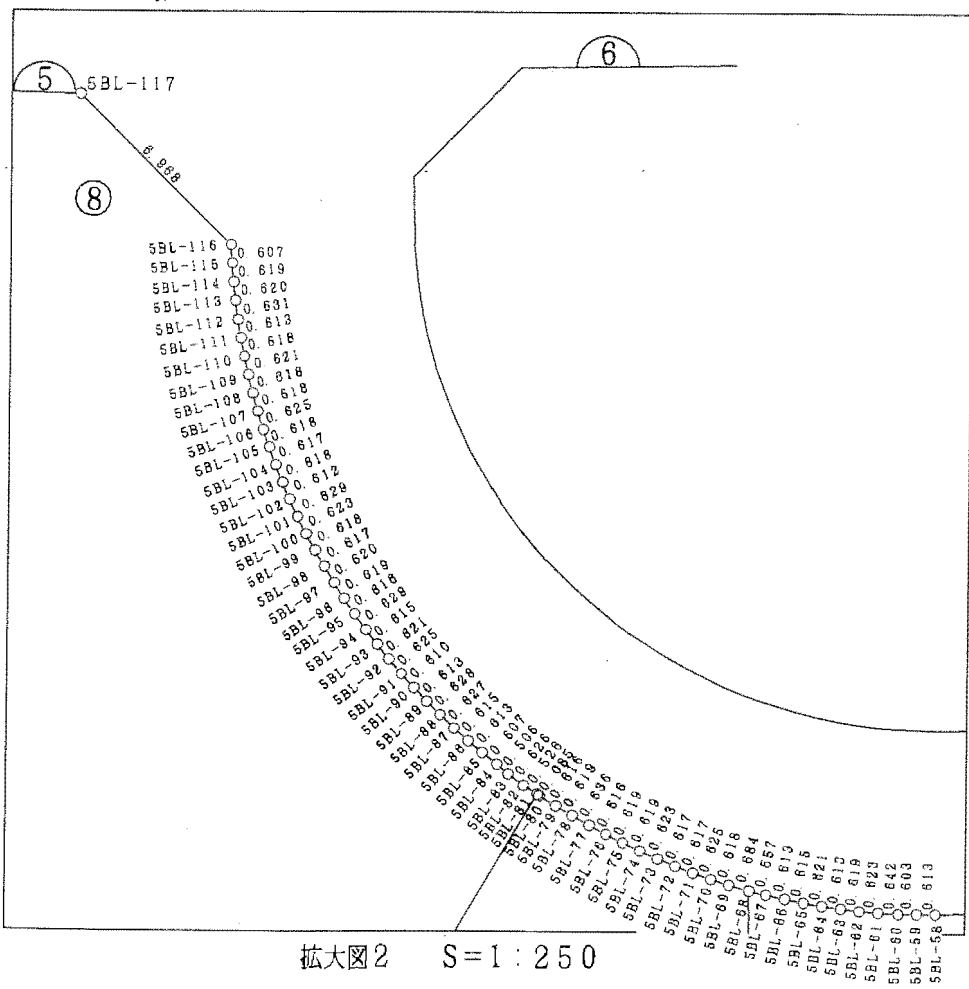

千葉県若葉区源町第二土地区画整理事業
画地出来形確認測量図

縮尺 1:500

平成十四年二月作成

写

千葉県若葉区源町第二土地区画整理組合

株式会社ちばとち調製

この画地出来形確認測量図は、当該土地区画整理組合が土地区画整理法第103条の規定に基づく換地処分時（H14.11.8）に伴い作成したものの写しです。（換地処分時に土地権利者に送付したものの写し）