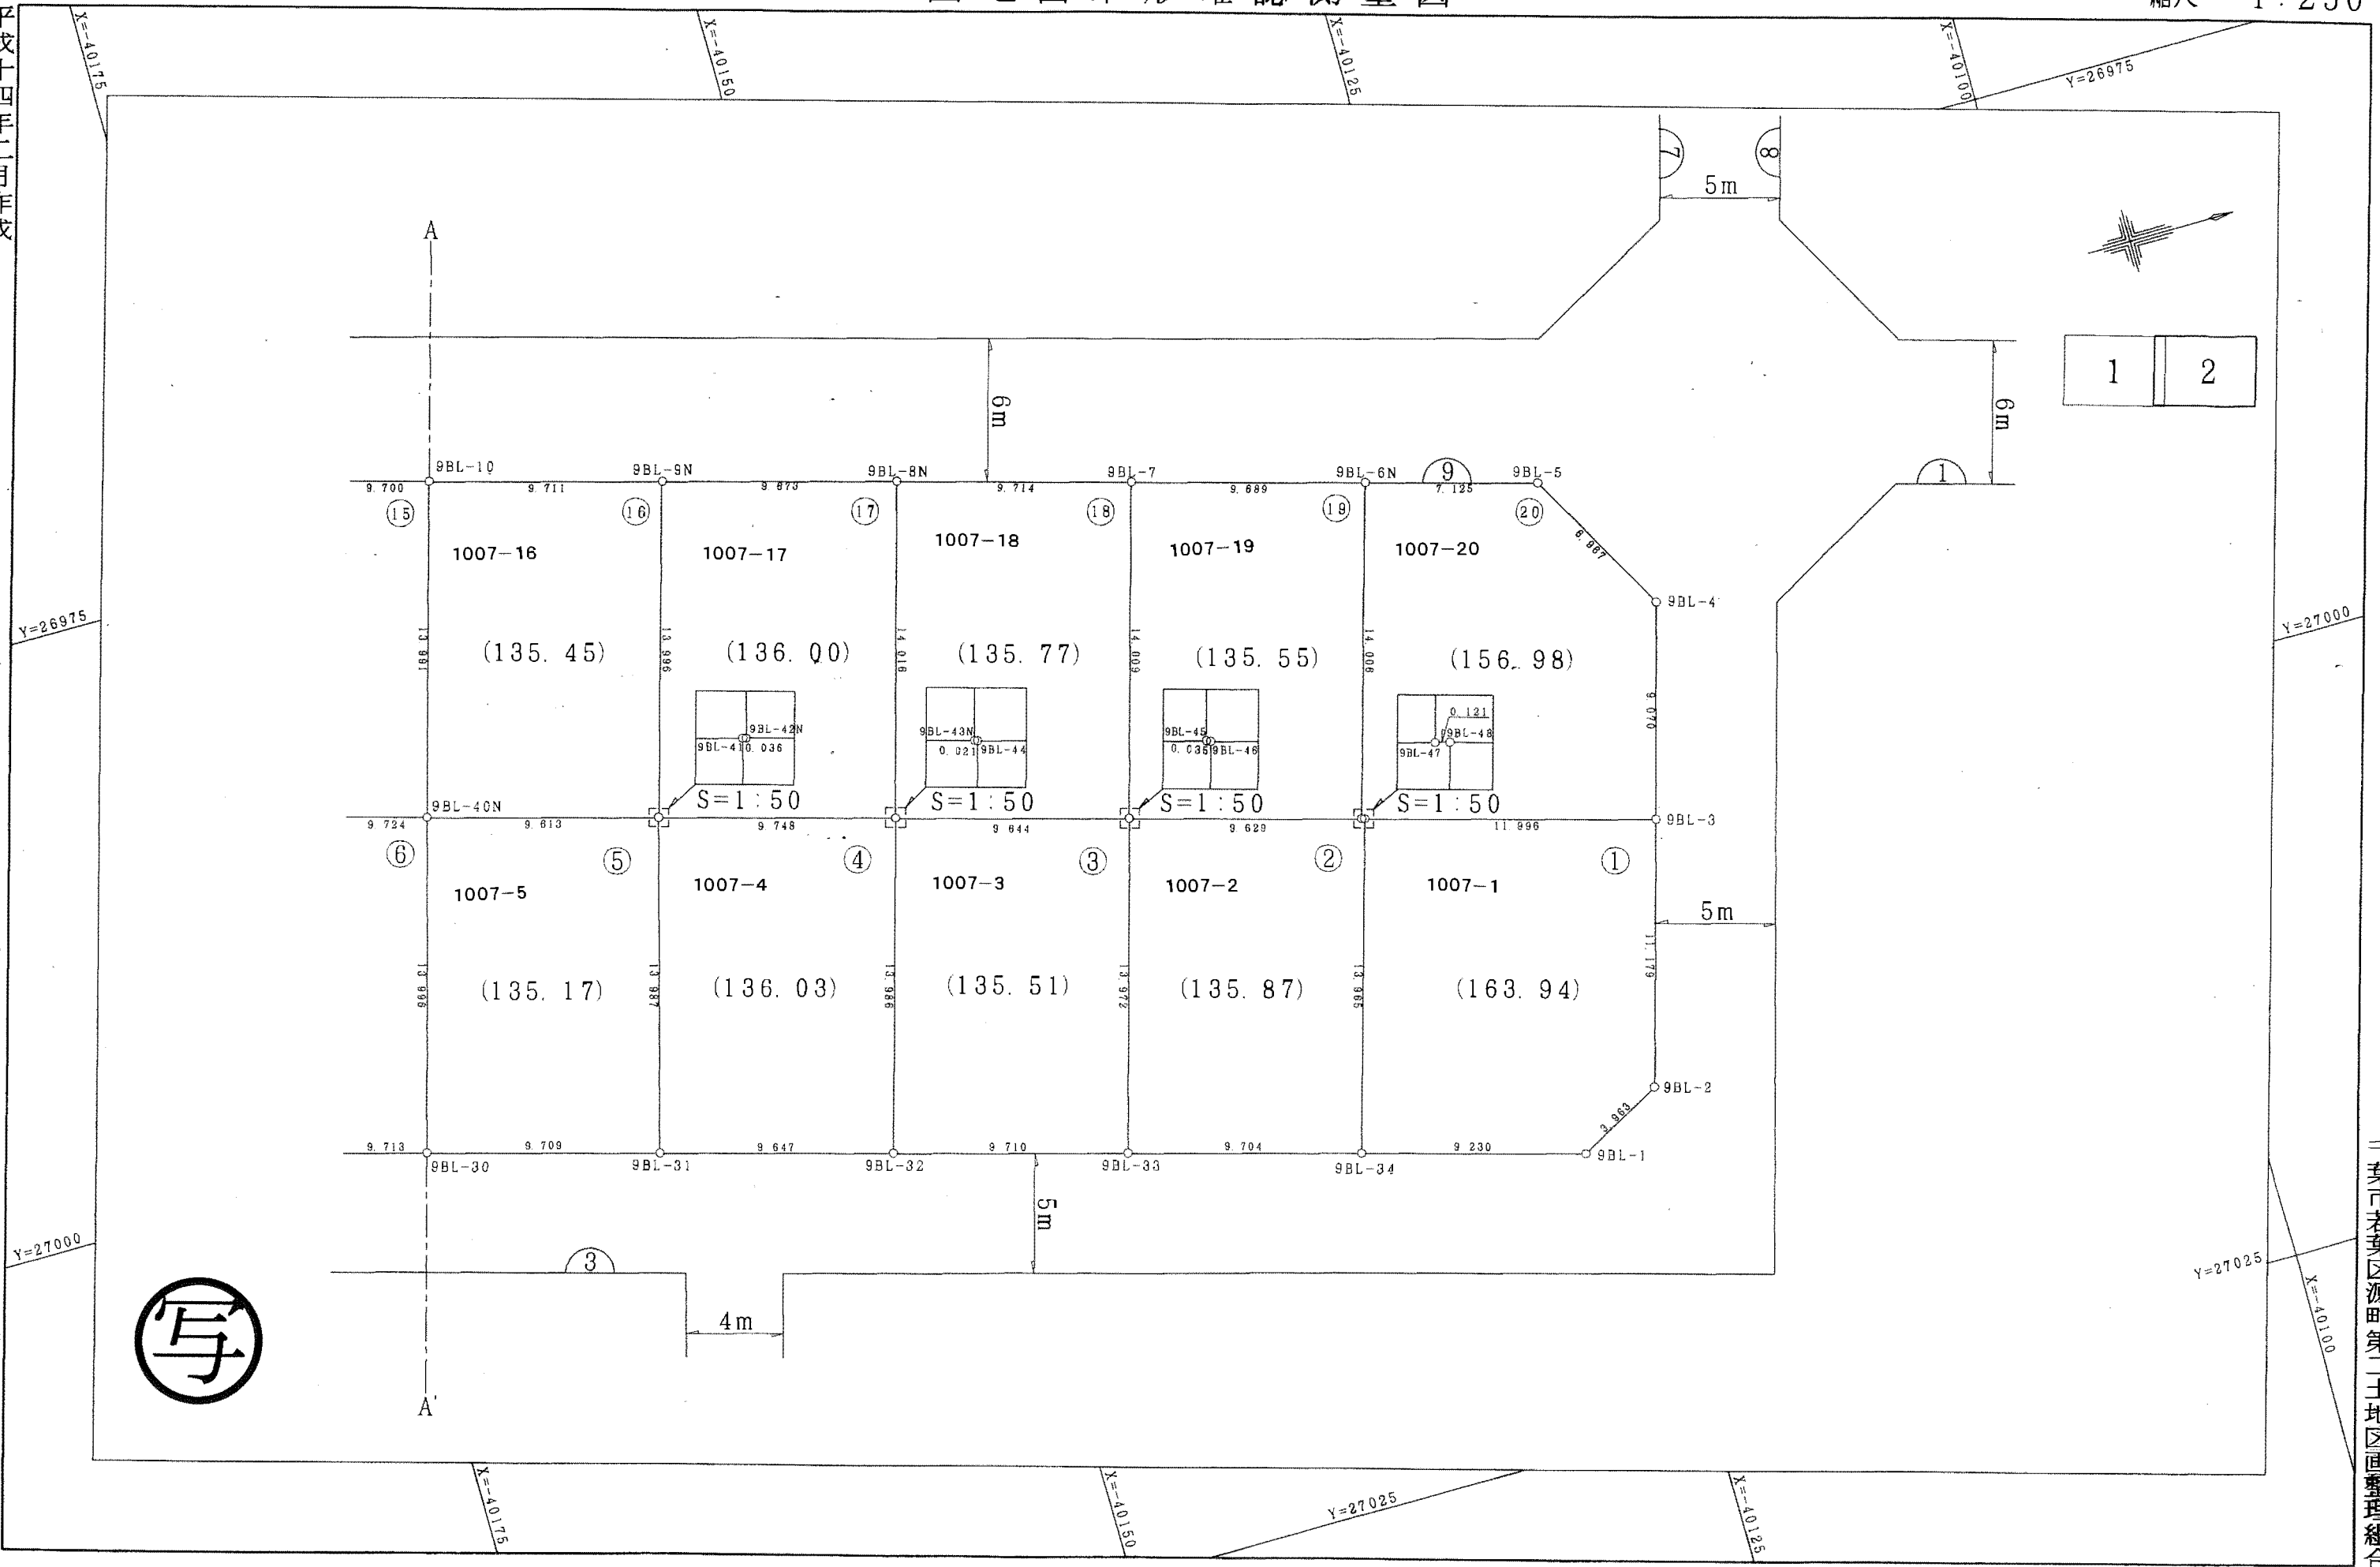

千葉市若葉区源町第二土地区画整理事業 画地出来形確認測量図

縮尺 1:250

平成十四年二月作成

株式会社ちばごち調製

この画地出来形確認測量図は、当該土地区画整理組合が土地区画整理法第103条の規定に基づく換地処分時（H14.11.8）に伴い作成したものの写しです。（換地処分時に土地権利者に送付したものの写し）

千葉市若葉区源町第二土地区画整理組合