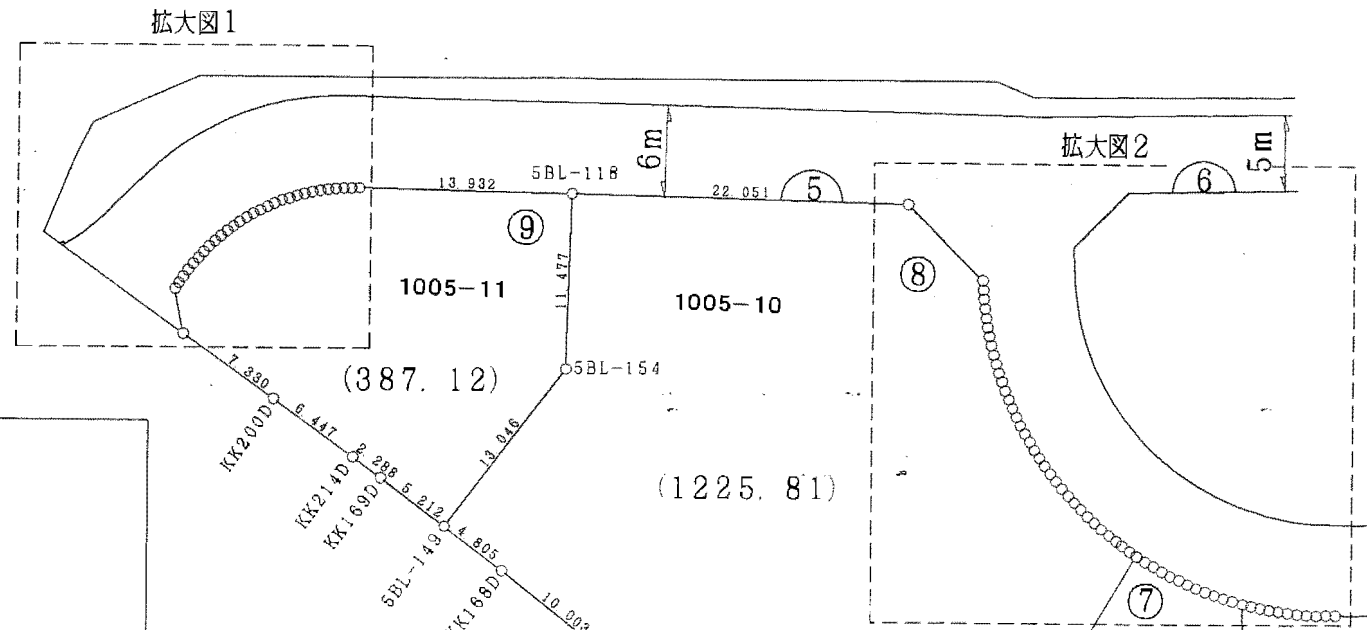

# 千葉市若葉区源町第二土地区画整理事業 画地出来形確認測量図

縮尺 1:250

平成十四年二月作成

株式会社ちばとち調製

千葉市若葉区源町第二土地区画整理組合

この画地出来形確認測量図は、当該土地区画整理組合が土地区画整理法第103条の規定に基づく換地処分時（H14.11.8）に伴い作成したものの写しです。（換地処分時に土地権利者に送付したものの写し）

千葉県若葉区源町第二土地区画整理事業  
画地出来形確認測量図

縮尺 1:500

平成十四年二月作成

写

千葉県若葉区源町第二土地区画整理組合

株式会社ちばとち調製

この画地出来形確認測量図は、当該土地区画整理組合が土地区画整理法第103条の規定に基づく換地処分時（H14.11.8）に伴い作成したものの写しです。（換地処分時に土地権利者に送付したものの写し）

千葉県若葉区源町第二土地区画整理事業  
画地出来形確認測量図

縮尺 1:500