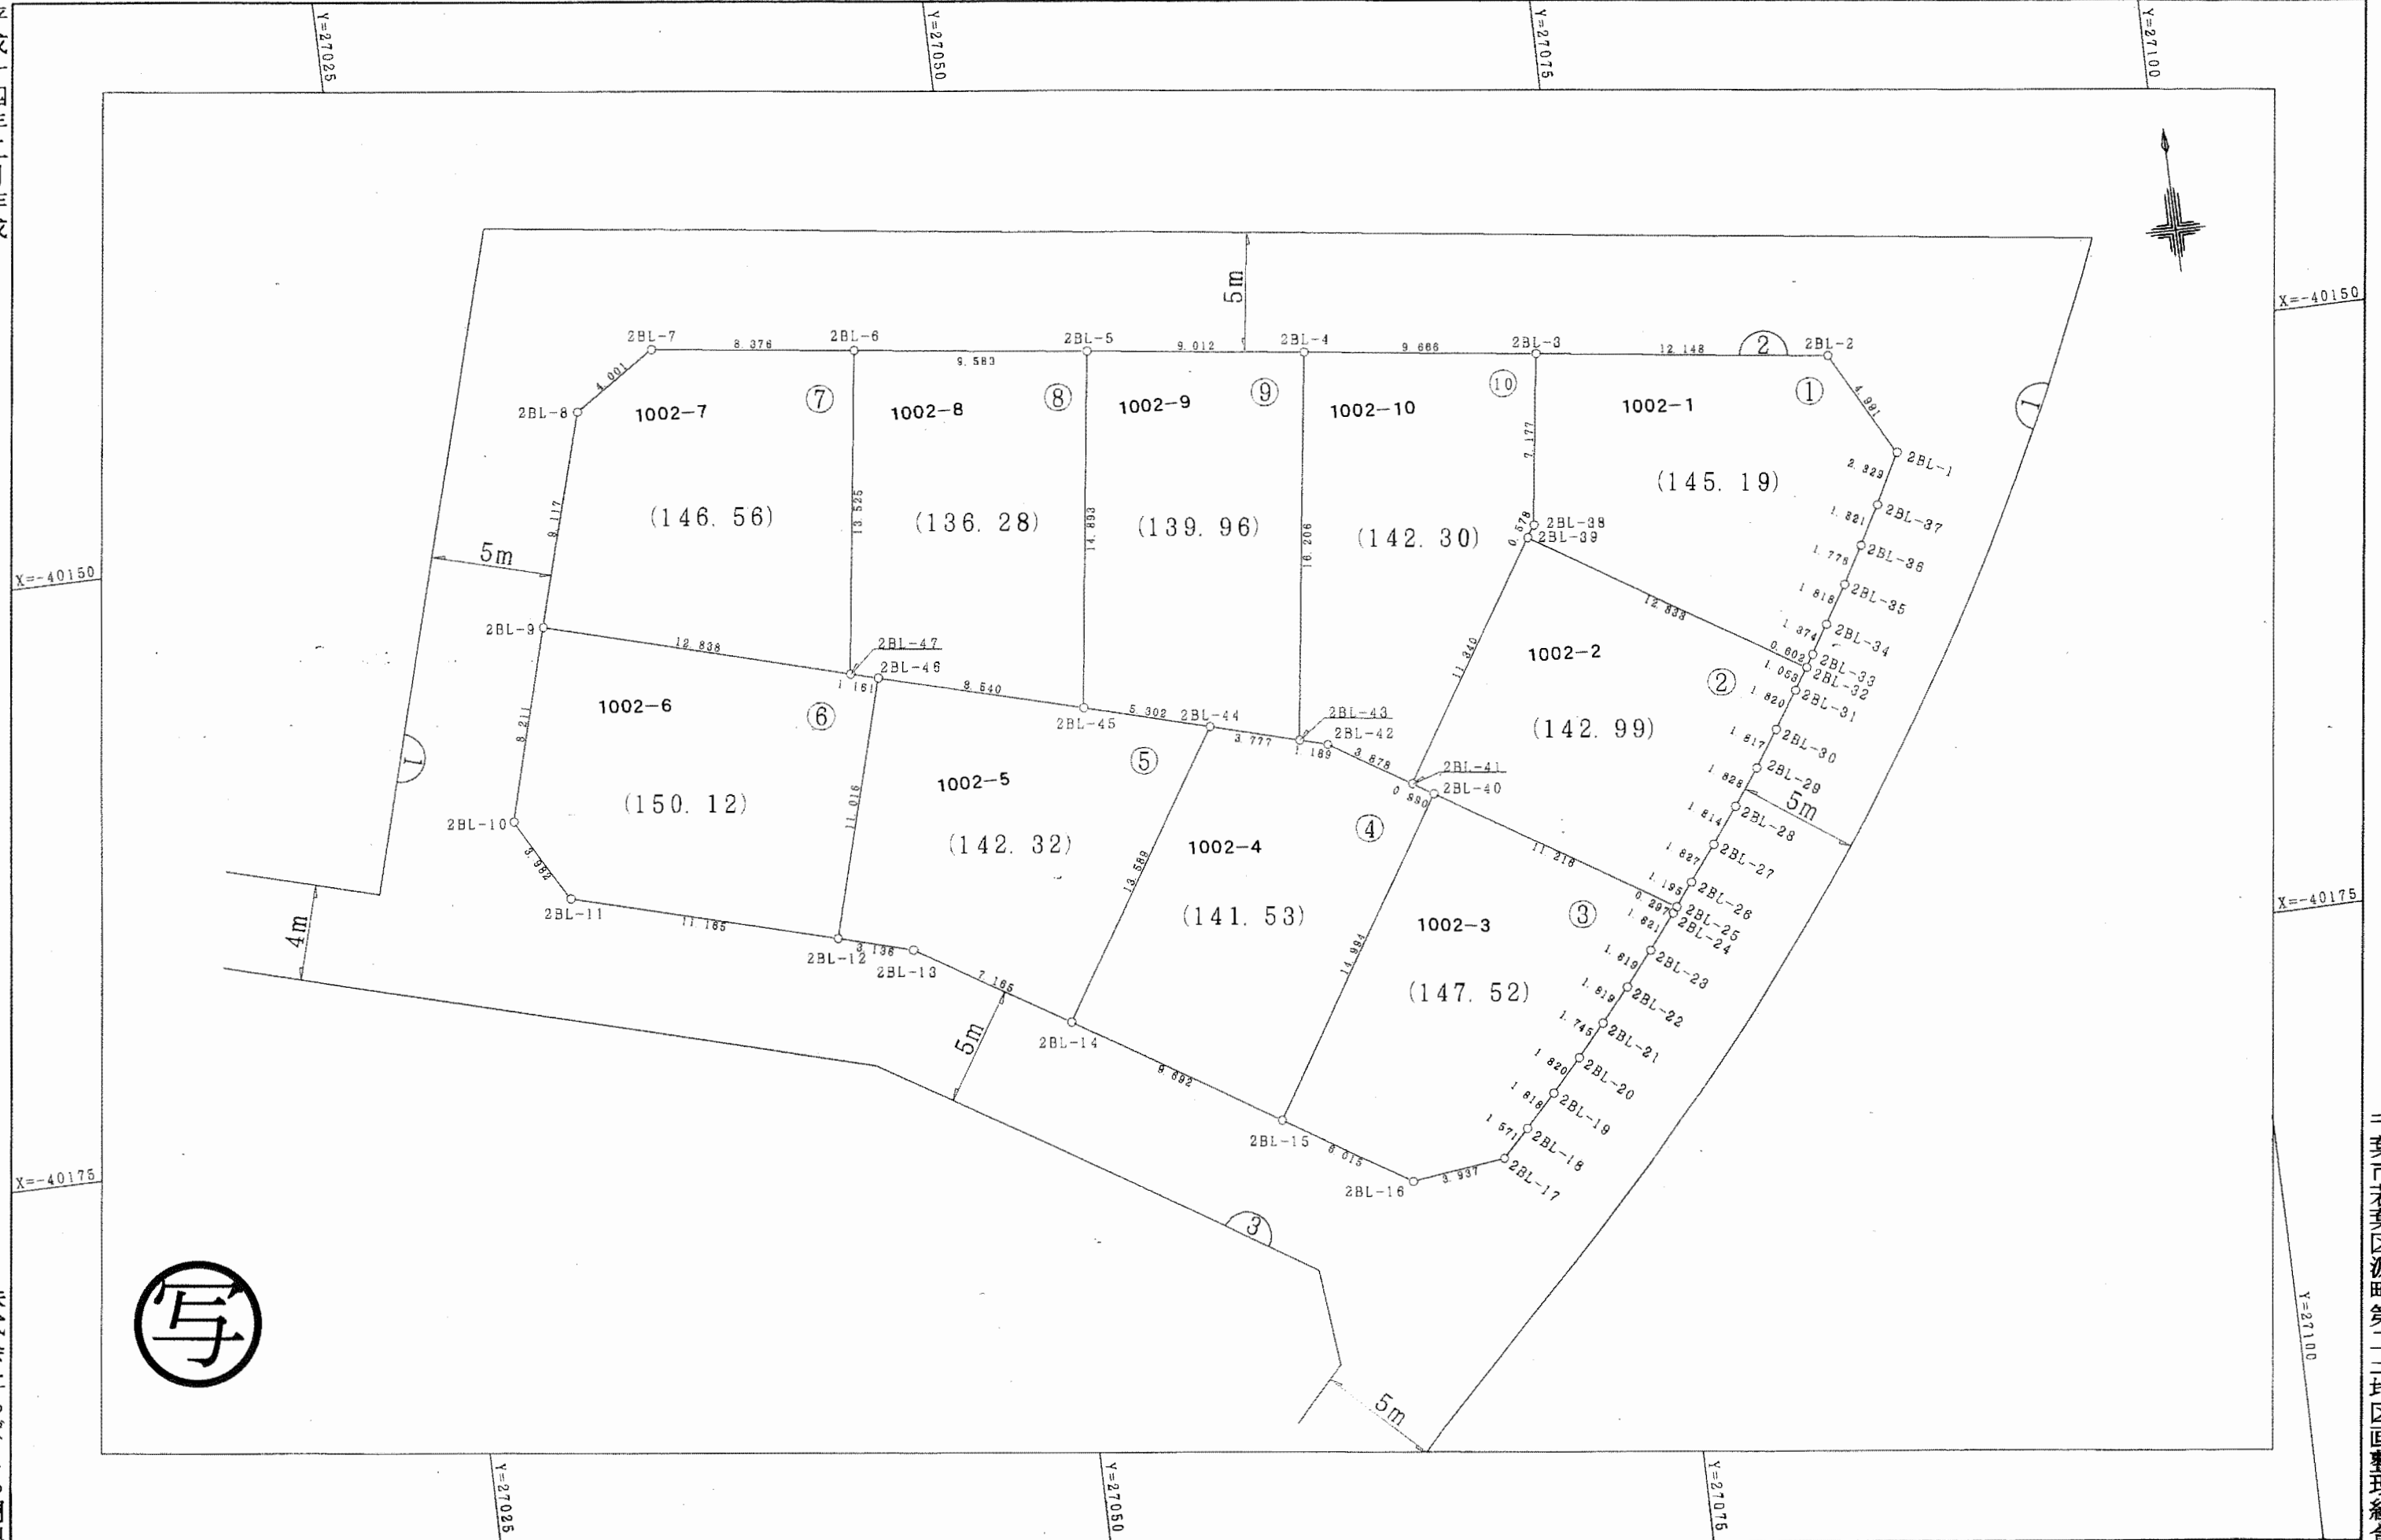

千葉市若葉区源町第二土地区画整理事業 画地出来形確認測量図

縮尺 1:250

平成十四年二月作成

株式会社ちばとち調製

千葉市若葉区源町第二土地区画整理組合

この画地出来形確認測量図は、当該土地区画整理組合が土地区画整理法第103条の規定に基づく換地処分時（H14.11.8）に伴い作成したものの写しです。（換地処分時に土地権利者に送付したものの写し）