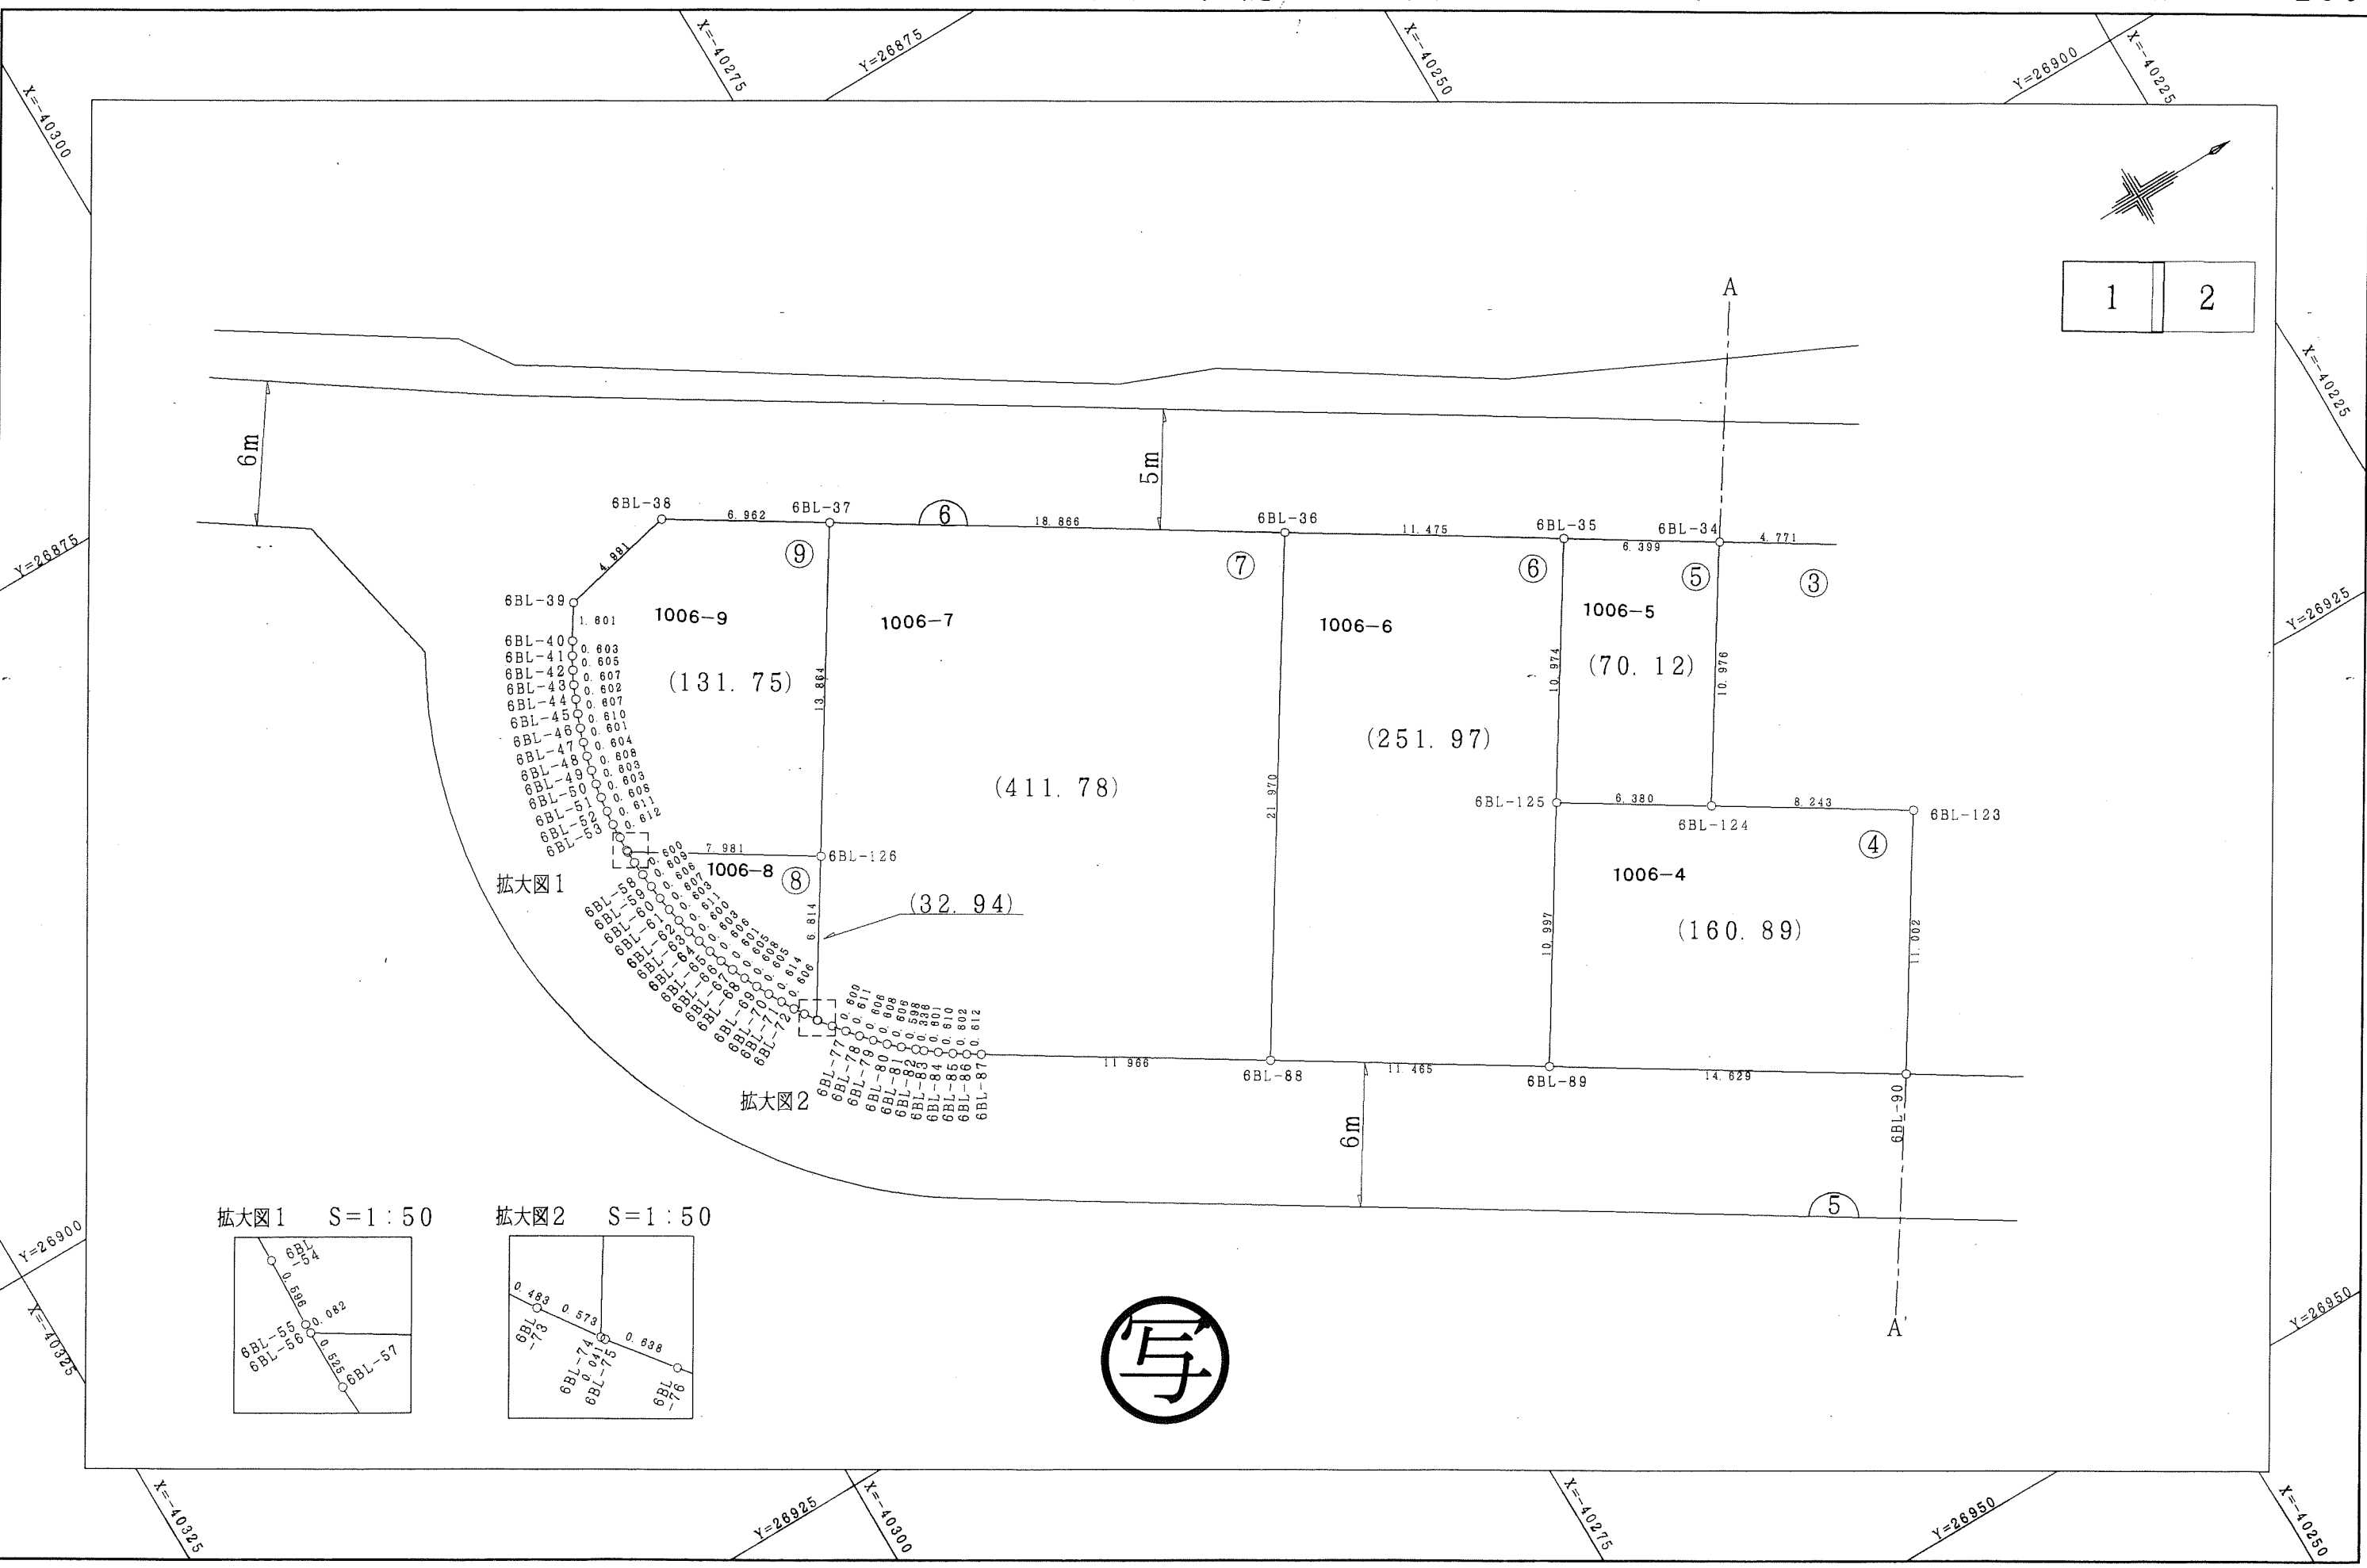

千葉市若葉区源町第二土地区画整理事業
画地出来形確認測量図

縮尺 1:250

平成十四年二月作成

株式会社ちばとち調製

千葉市若葉区源町第二土地区画整理組合

この画地出来形確認測量図は、当該土地区画整理組合が土地区画整理法第103条の規定に基づく換地処分時（H14.11.8）に伴い作成したものの写しです。（換地処分時に土地権利者に送付したものの写し）