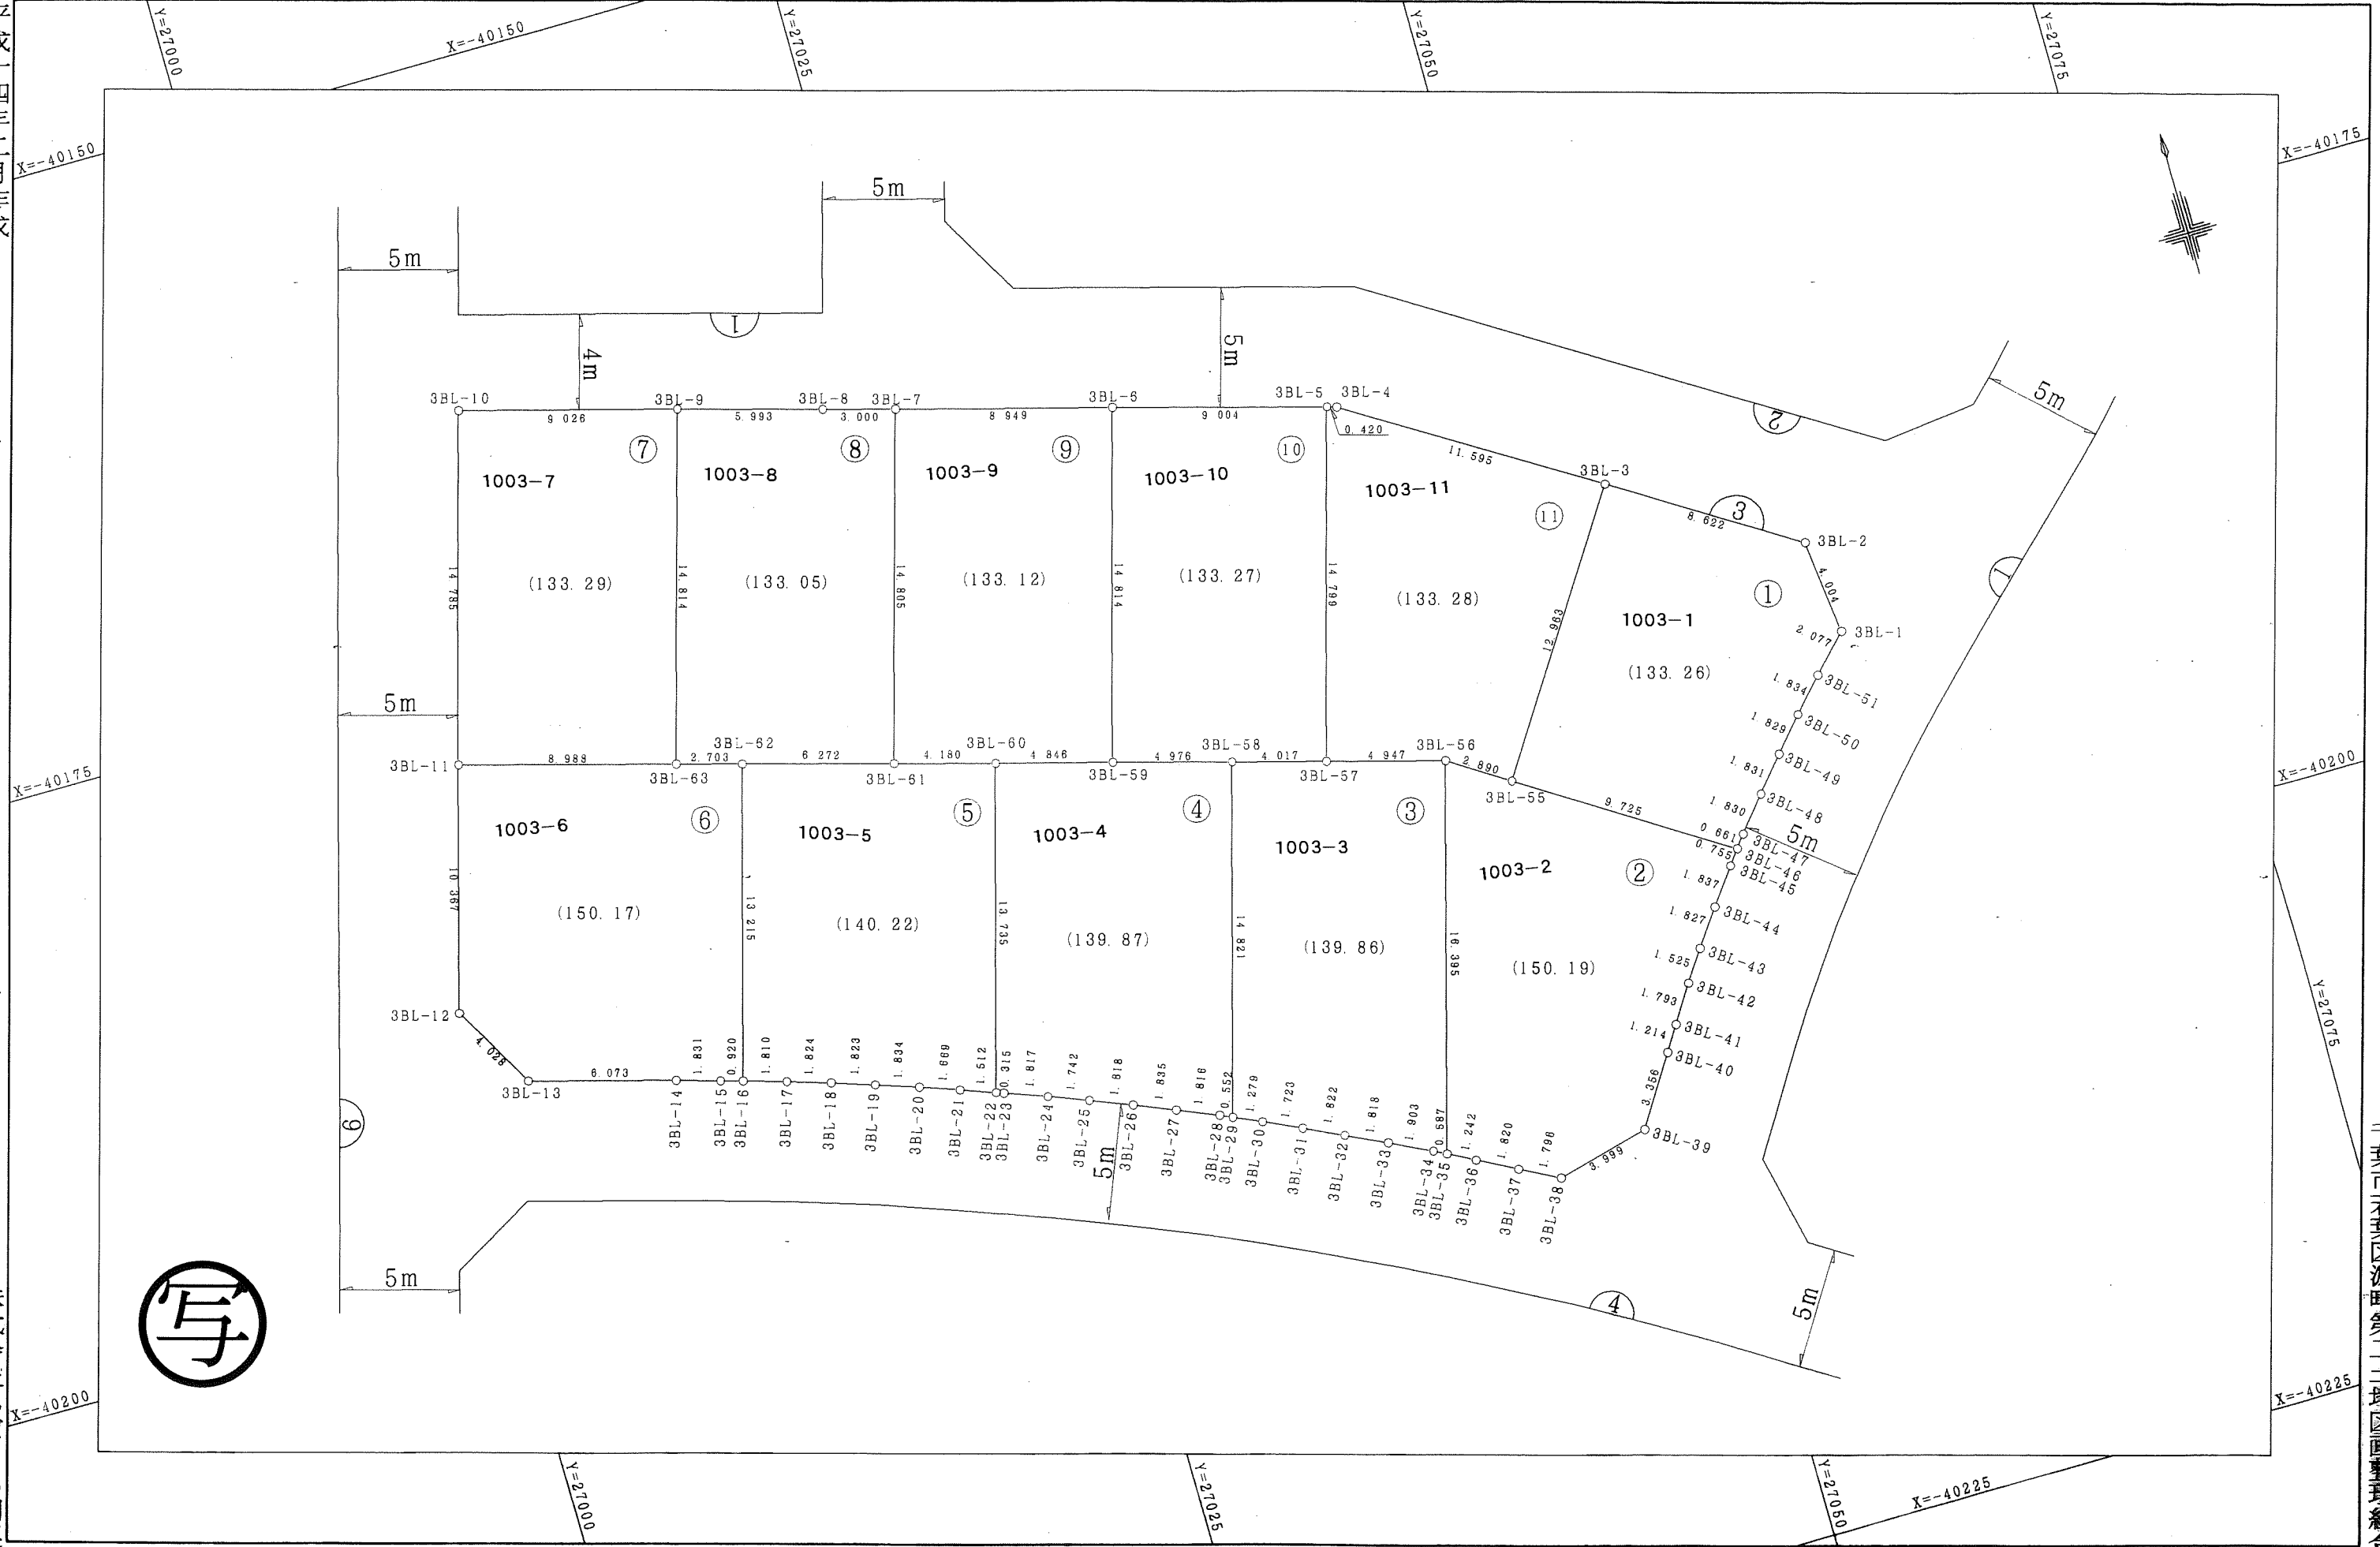

拡大図1

千葉市若葉区源町第二土地区画整理事業 画地出来形確認測量図

縮尺 1:250

平成十四年二月作成

株式会社ちばとち調製

千葉市若葉区源町第二土地区画整理組合

この画地出来形確認測量図は、当該土地区画整理組合が土地区画整理法第103条の規定に基づく換地処分時（H14.11.8）に伴い作成したものの写しです。（換地処分時に土地権利者に送付したものの写し）