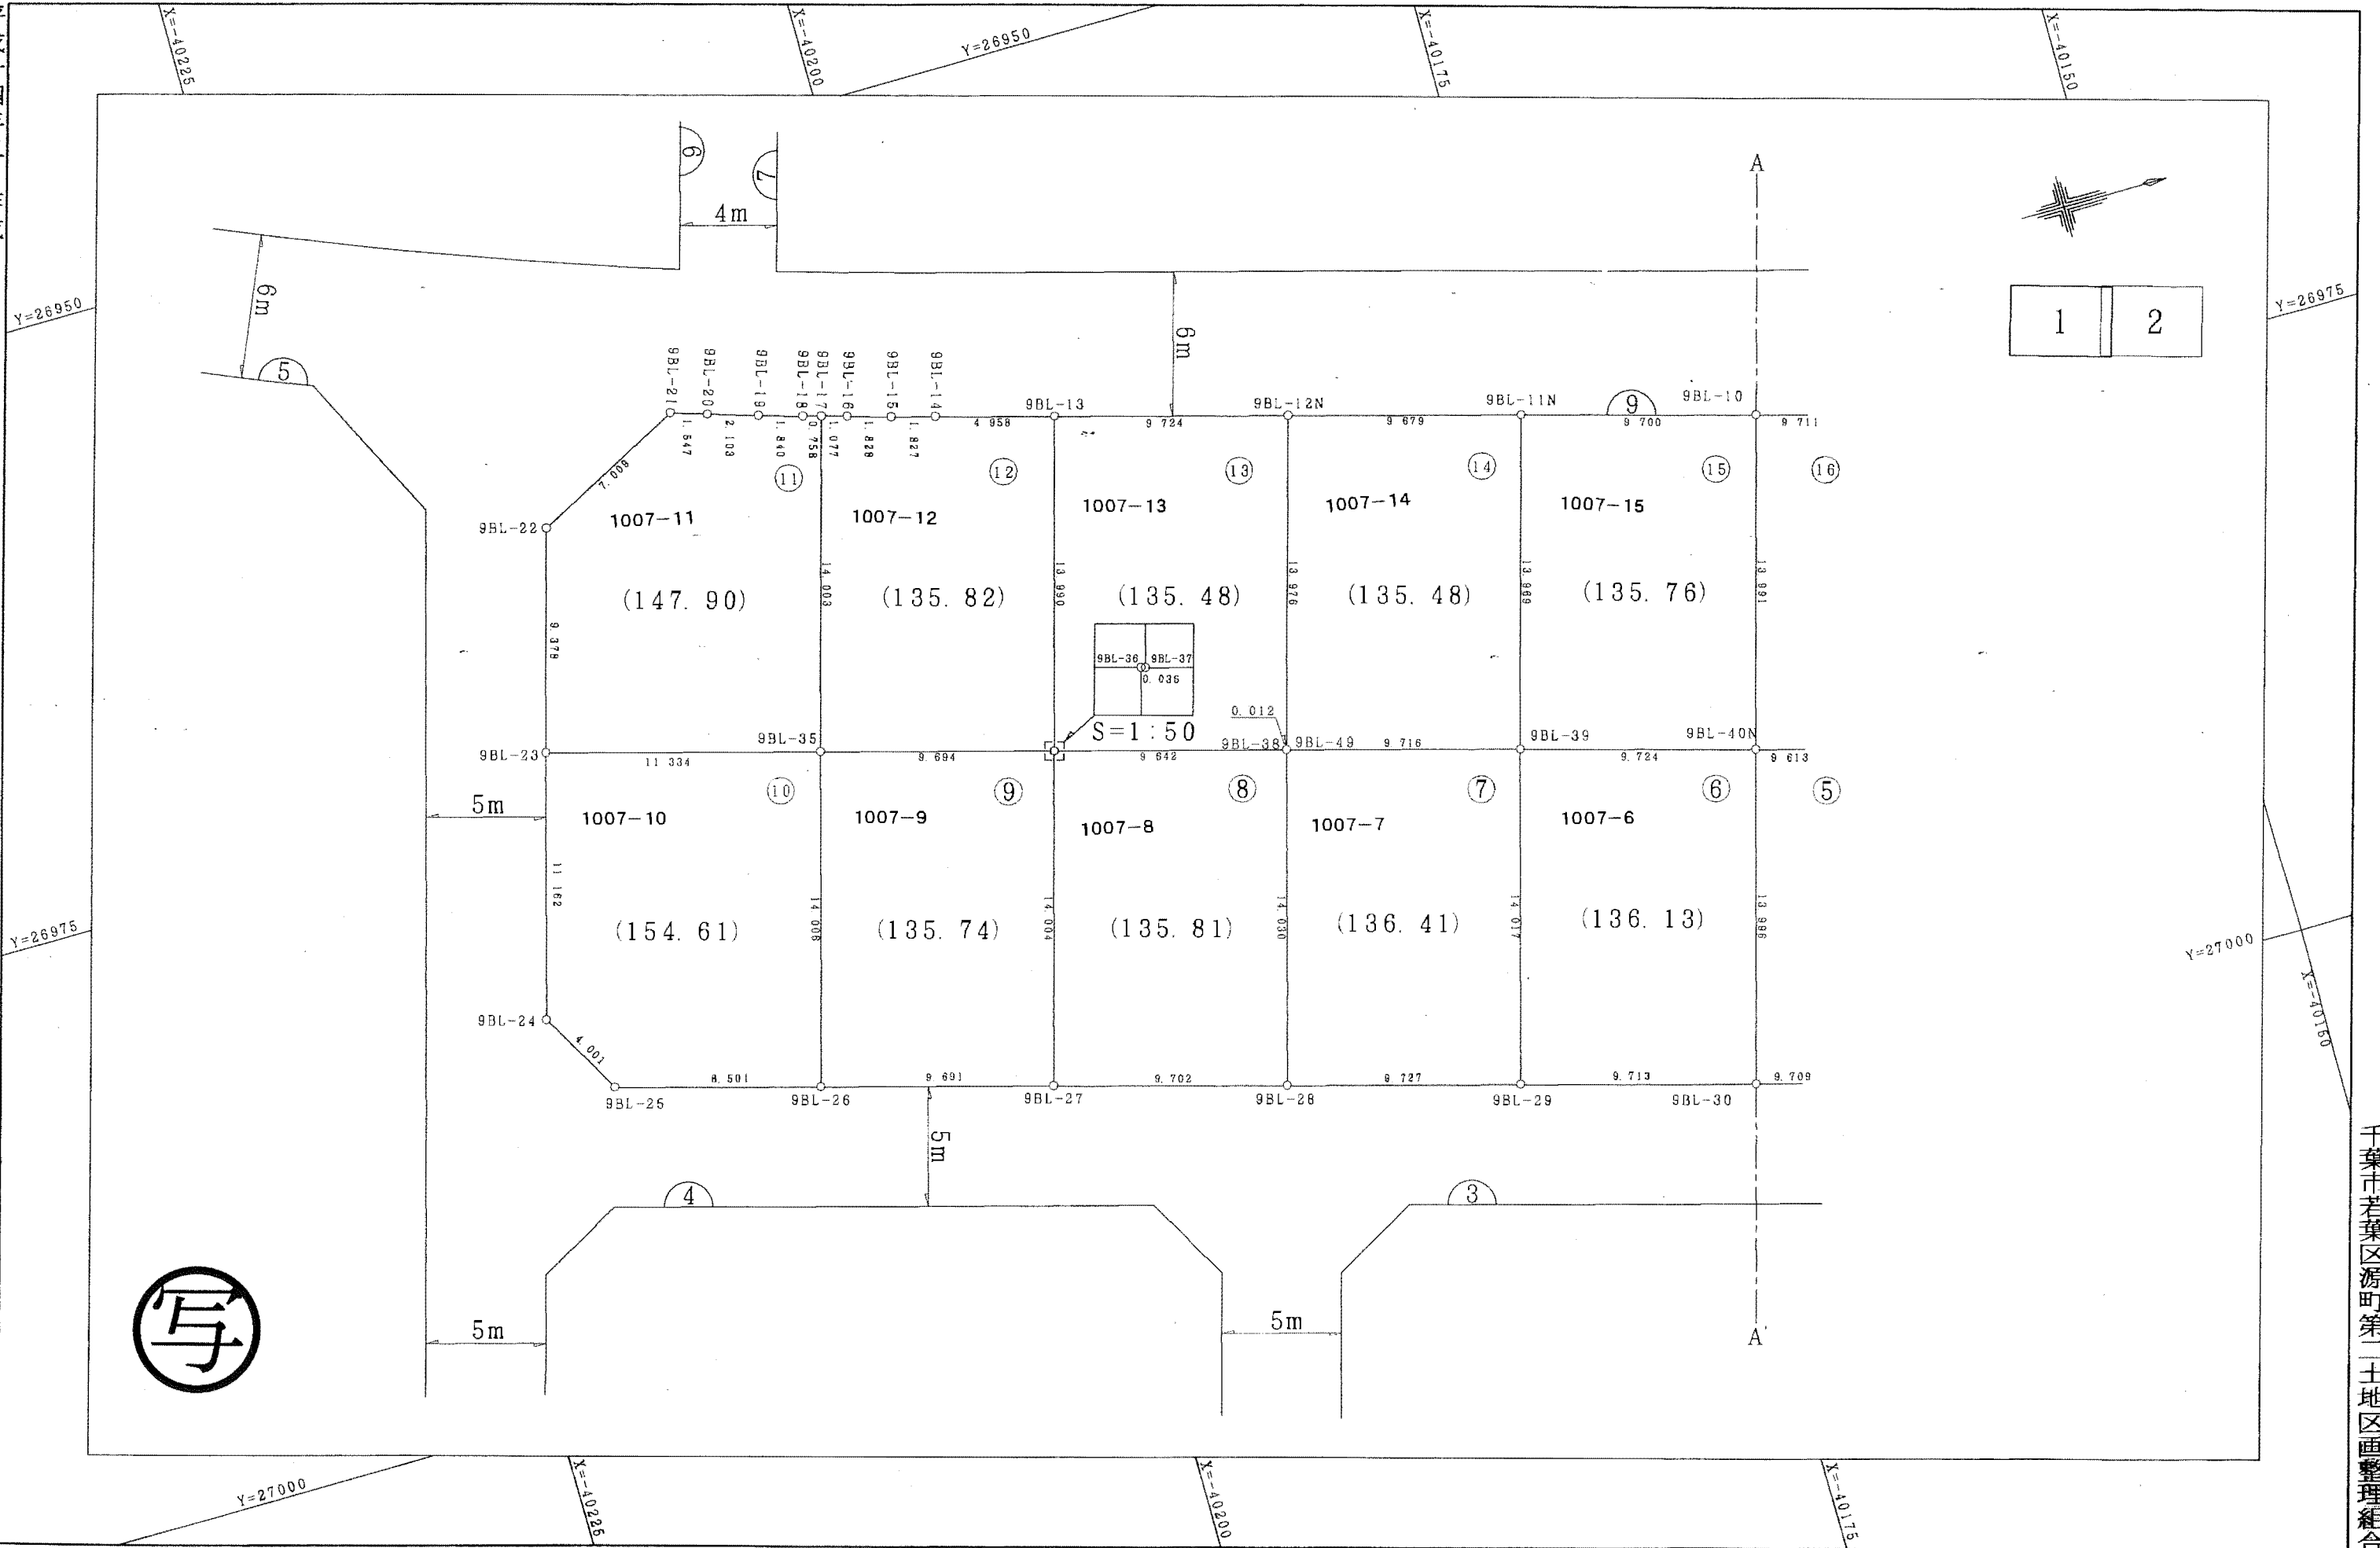

千葉市若葉区源町第二土地区画整理事業 画地出来形確認測量図

縮尺 1:250

平成十四年二月作成

写

株式会社ちばとち調製

千葉市若葉区源町第二土地区画整理組合

この画地出来形確認測量図は、当該土地区画整理組合が土地区画整理法第103条の規定に基づく換地処分時（H14.11.8）に伴い作成したものの写しです。（換地処分時に土地権利者に送付したものの写し）