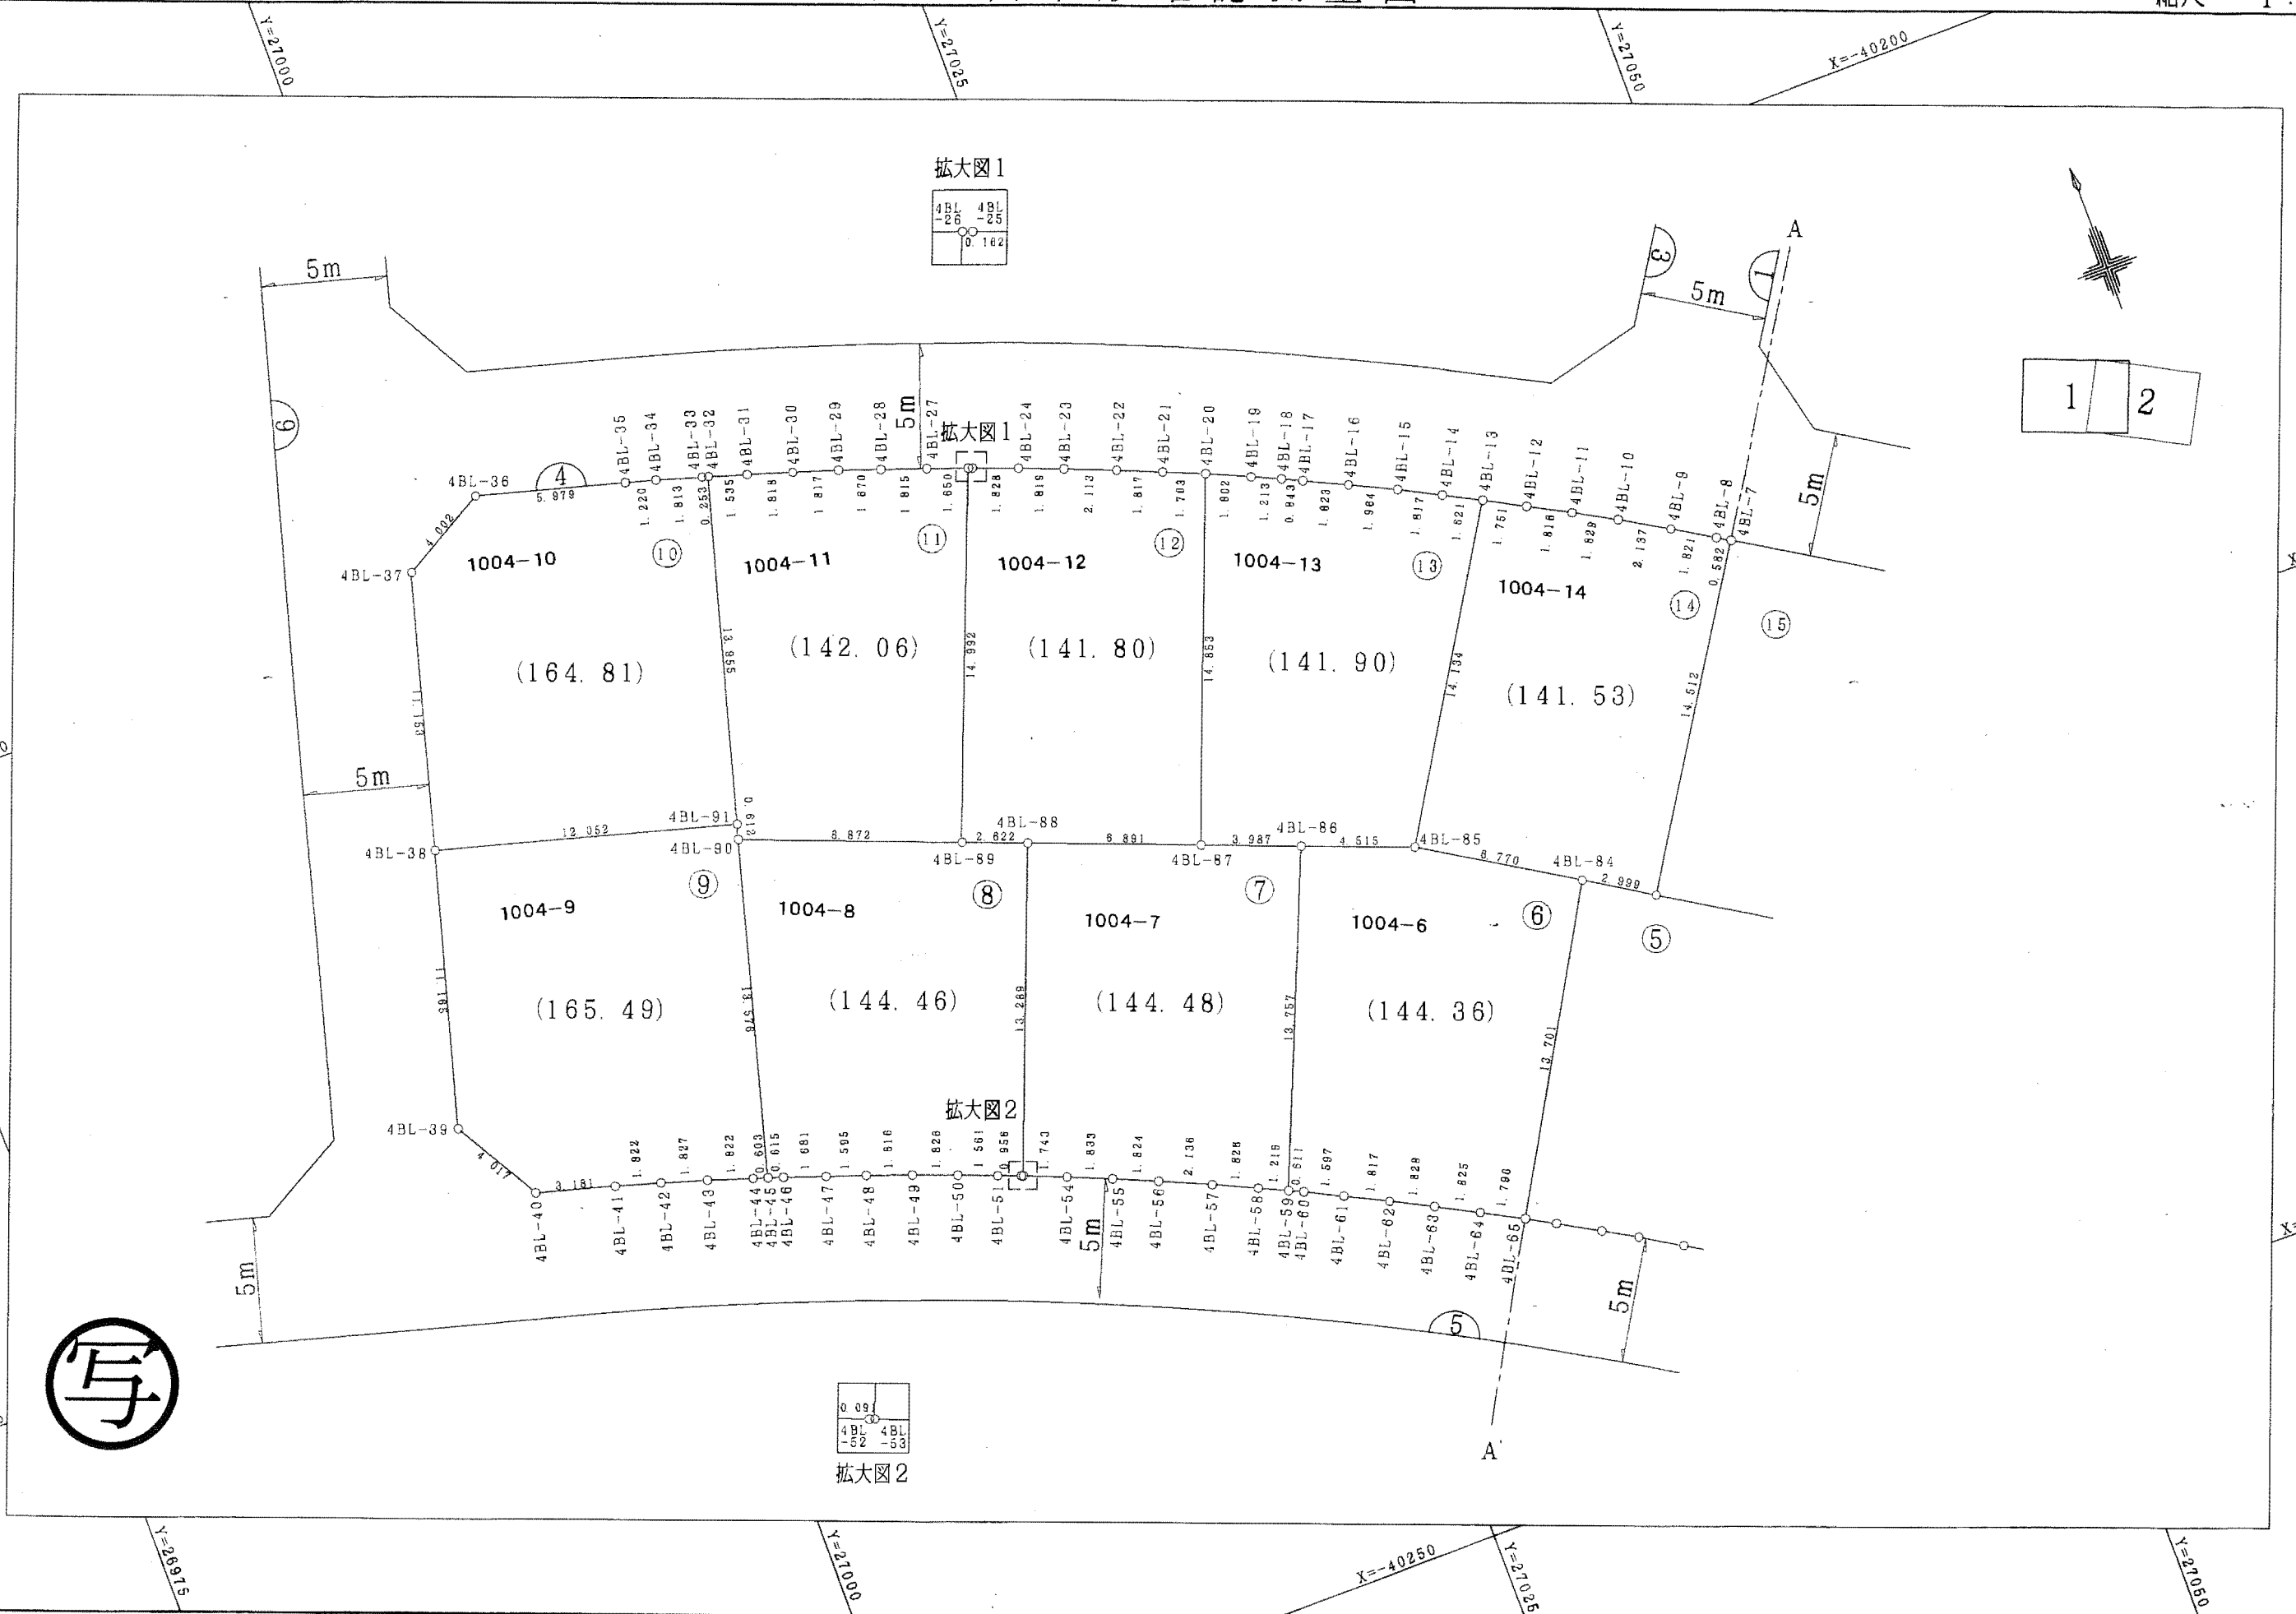

# 千葉市若葉区源町第二土地区画整理事業 画地出来形確認測量図

縮尺 1:250

平成十四年二月作成

拡大図1

拡大図1

拡大図2

拡大図2

写