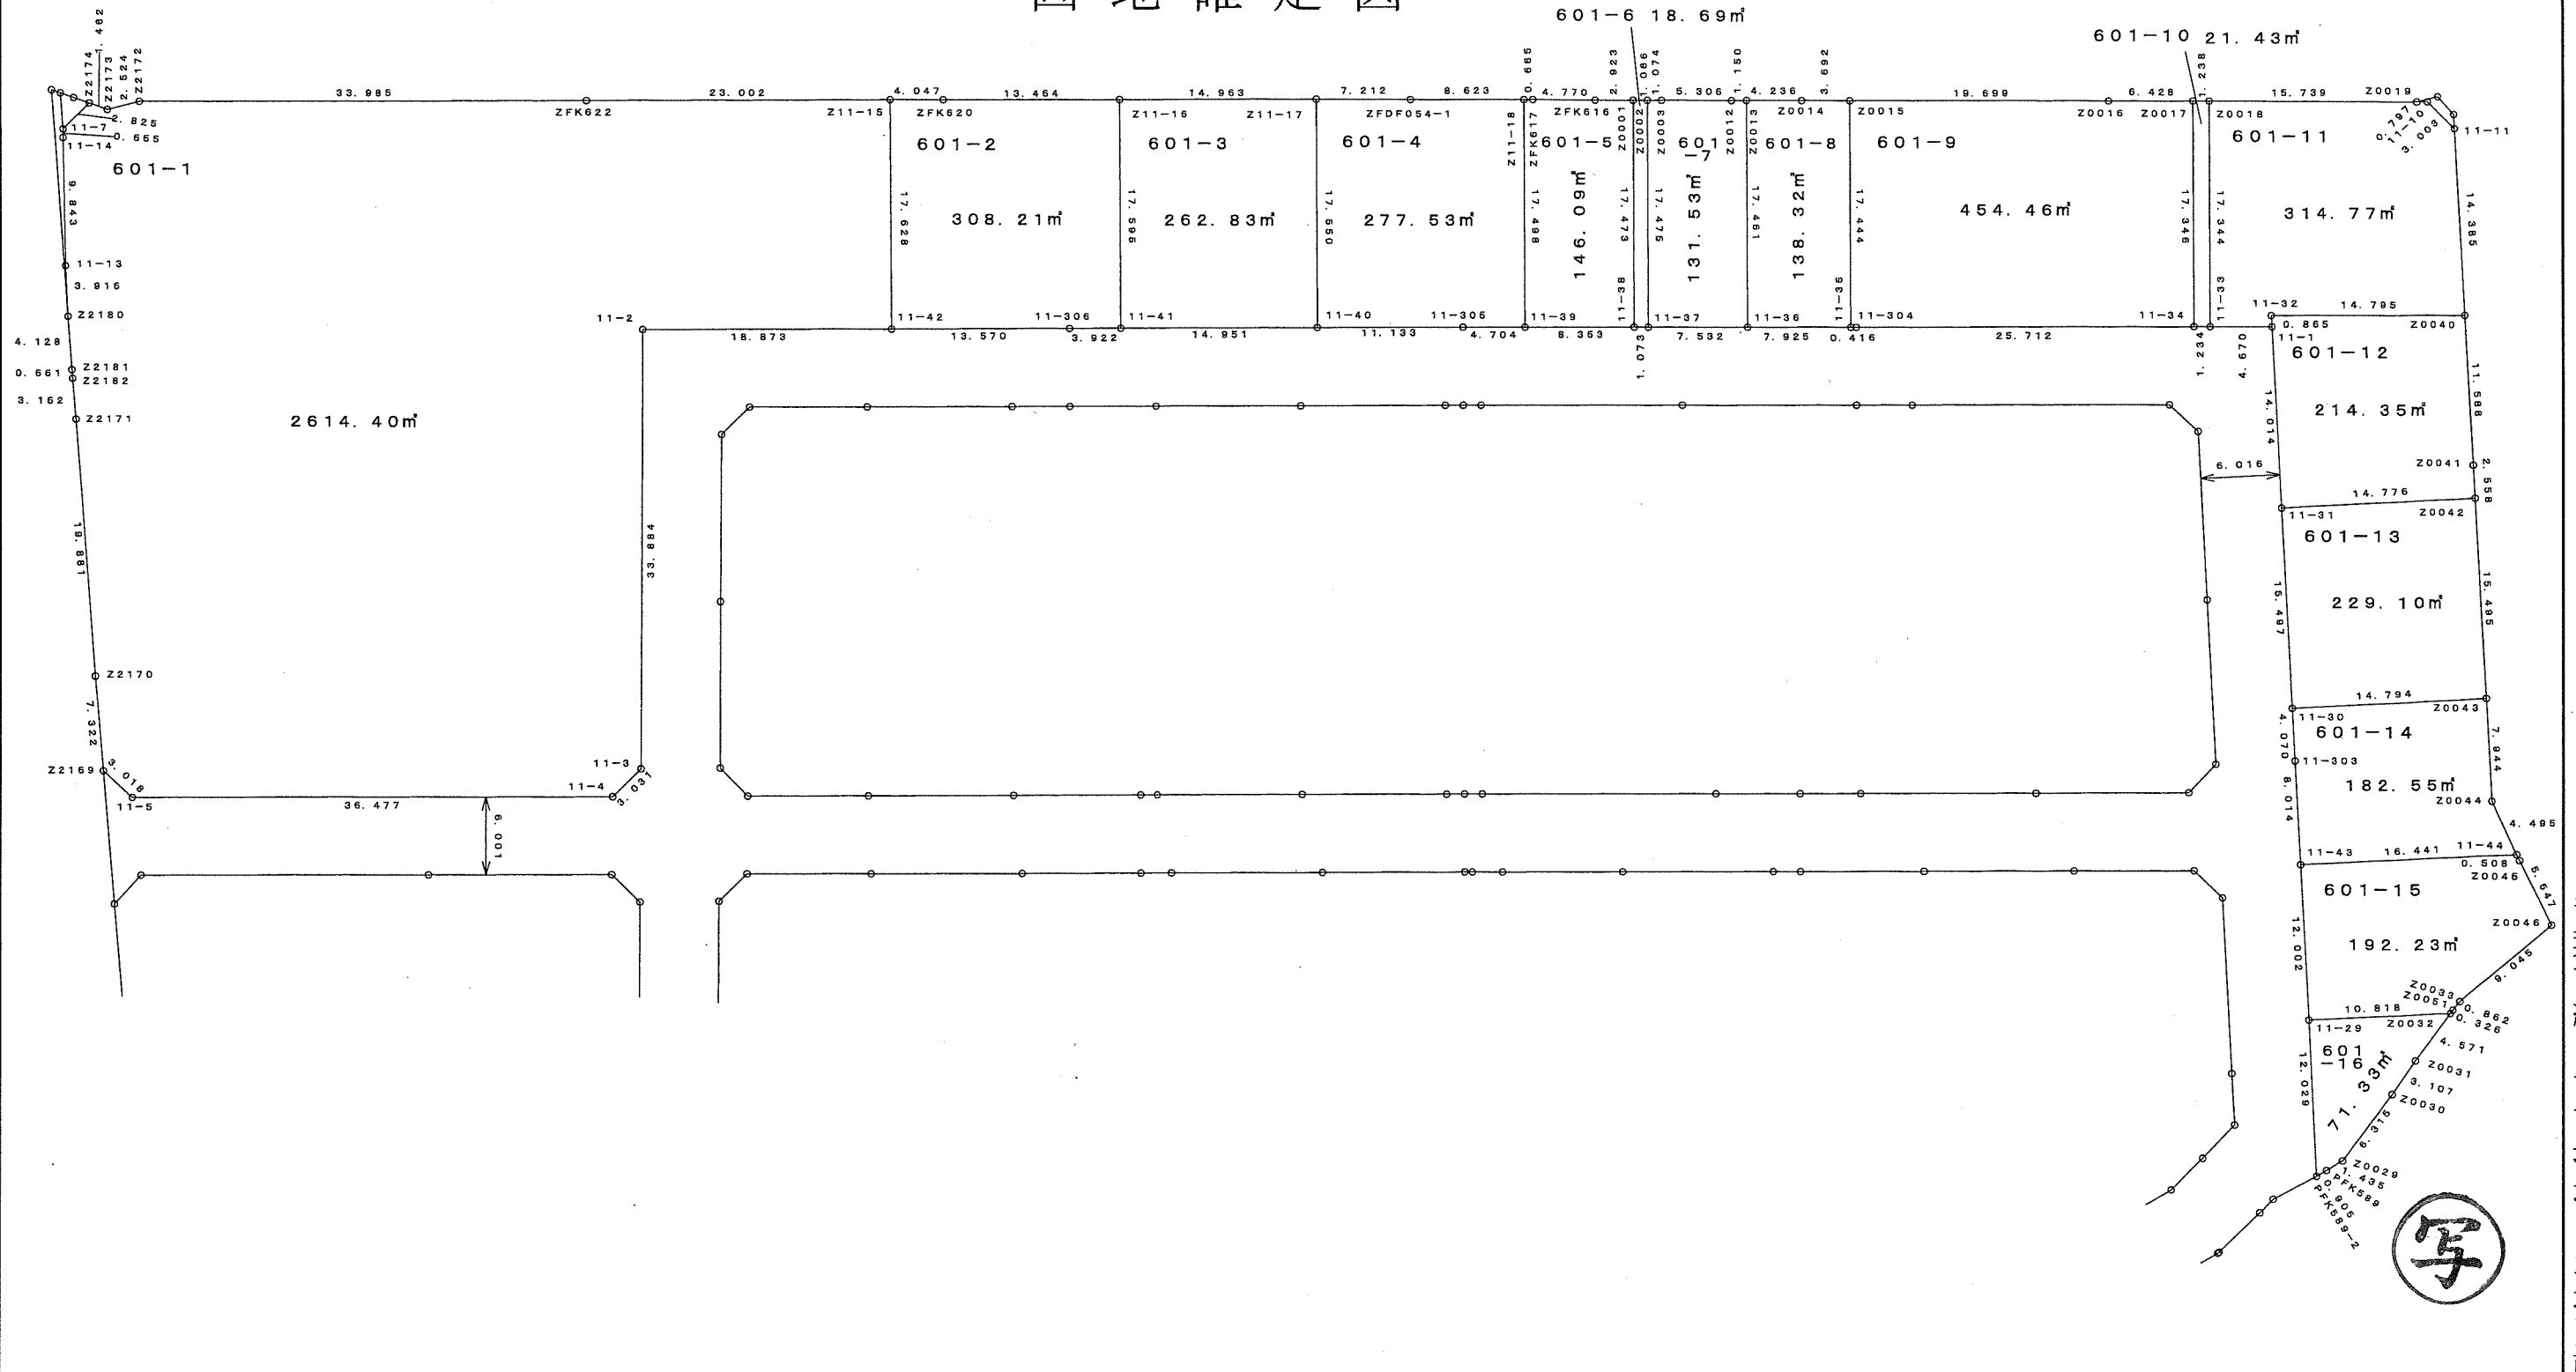

## 画地確定図

千葉市緑区古市場地区土地区画整理組合

街区番号	11
縮尺	1/500

この位置図は、当該土地区画整理組合が土地区画整理法第 103 条の規定に基づく換地処分時 (H23.1.30) に伴い作成したものの写しです。(換地処分時に土地権利者に送付したものの写し)