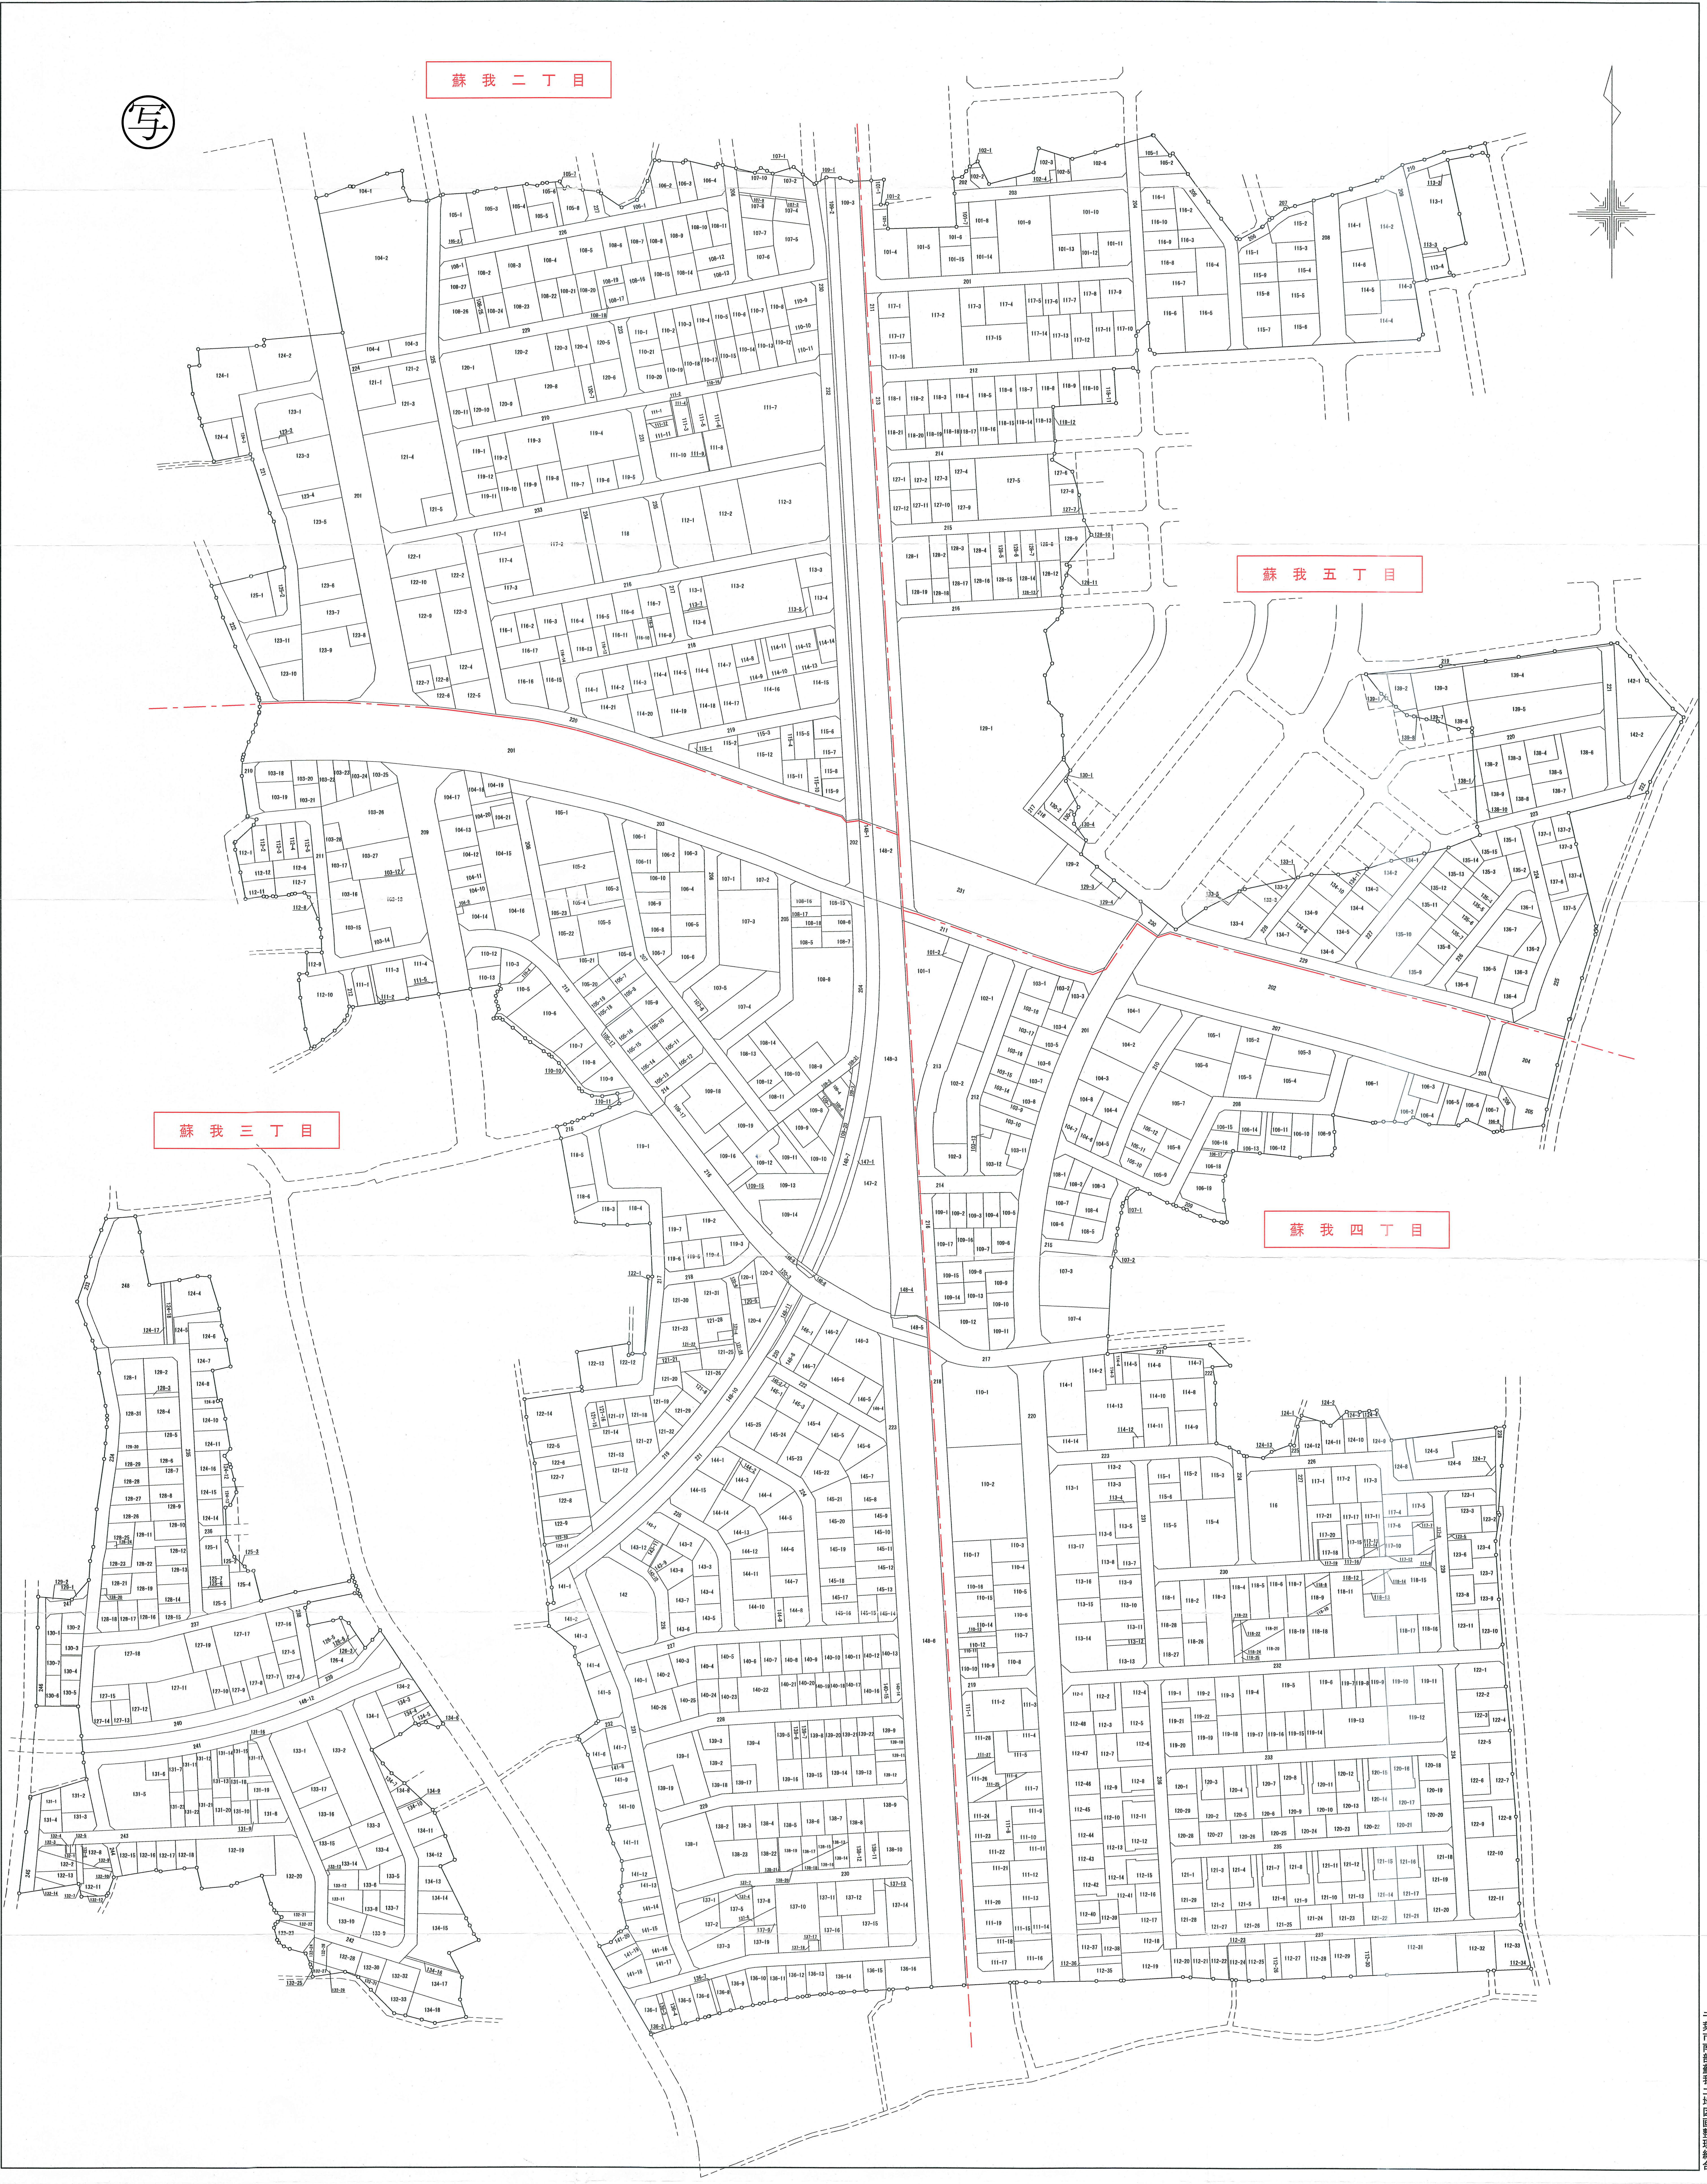

平成二十七年十一月

写

蘇我二丁目

蘇我五丁目

蘇我三丁目

蘇我四丁目

千葉県南部蘇我土地区画整理組合