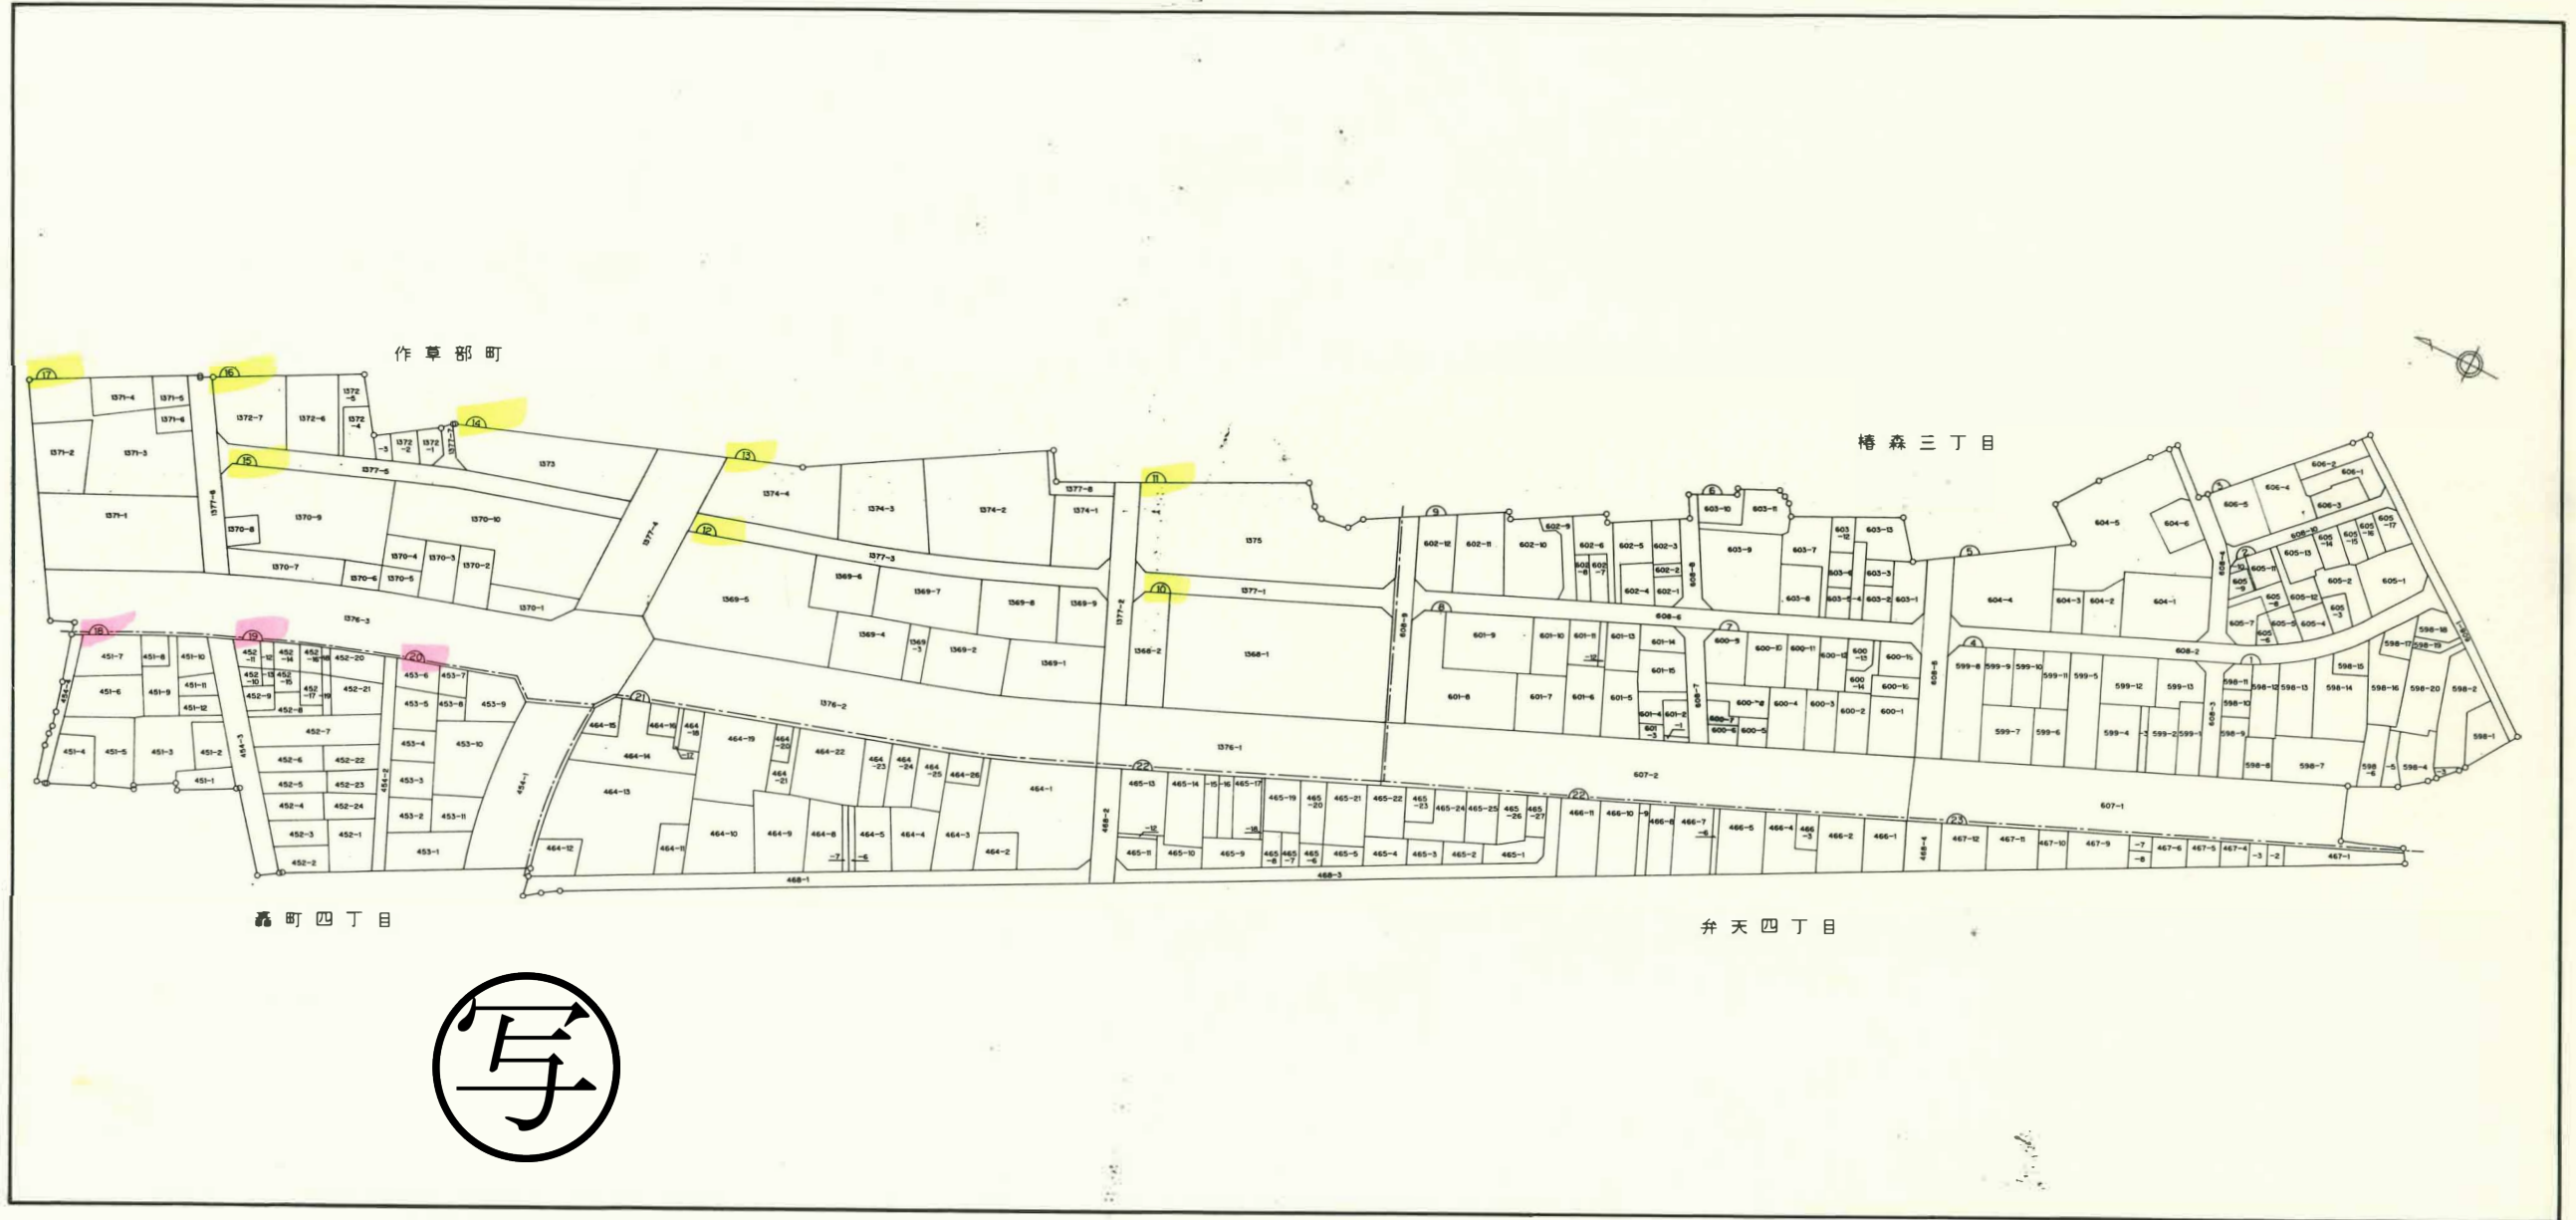

千葉都市計画作草部土地区画整理事業 位置図

1 : 2400