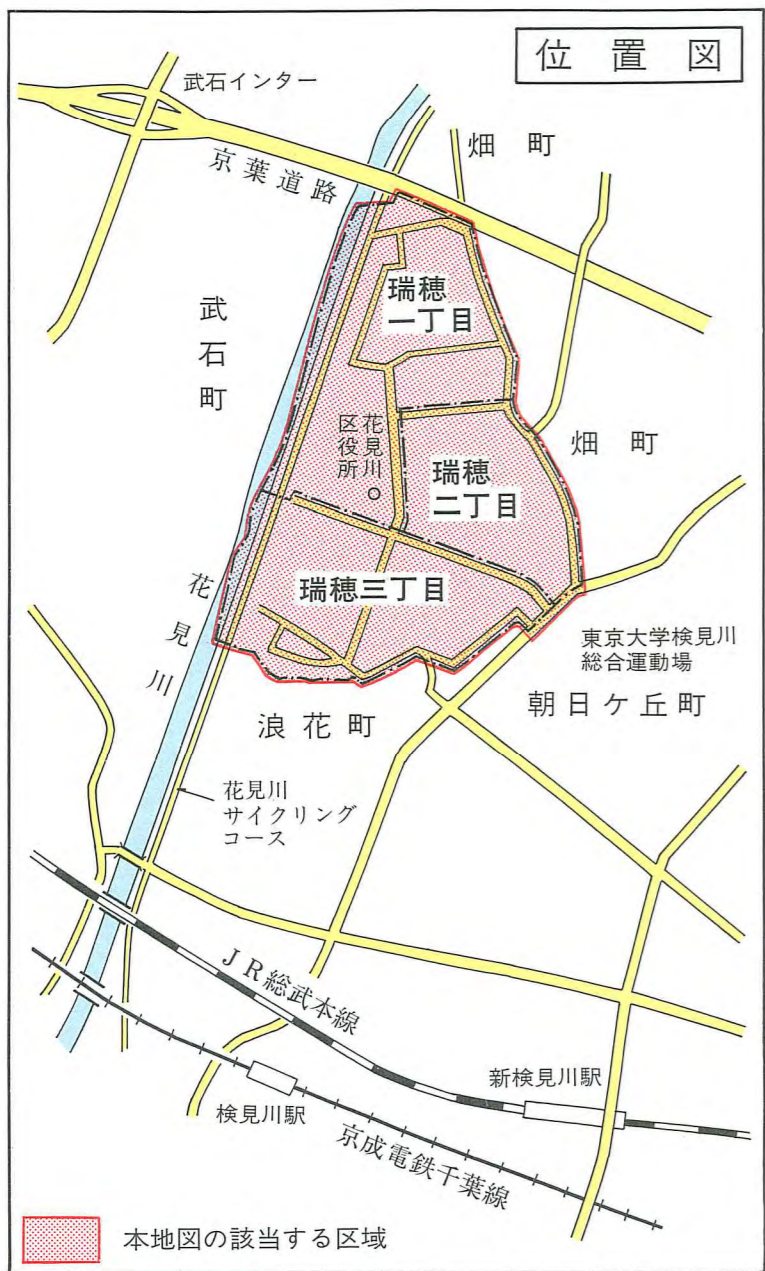

千葉市新検見川北特定土地区画整理事業による新地番図

(新旧住所対照案内図)

平成8年1月作成

平成8年3月9日実施

(平成8年3月8日換地処分公告)

縮尺 1 : 1500

凡 例	
	区画整理界
	新 町 界
	旧 町 界
	新 地 番 界
	新 地 番 親 番
	新 地 番 枝 番
	新 住 所
	旧 住 所
	公 園 ・ 緑 地
	公 共 施 設
	道 路
	河 川

(注) 河川区域内の地番は従来通りです。