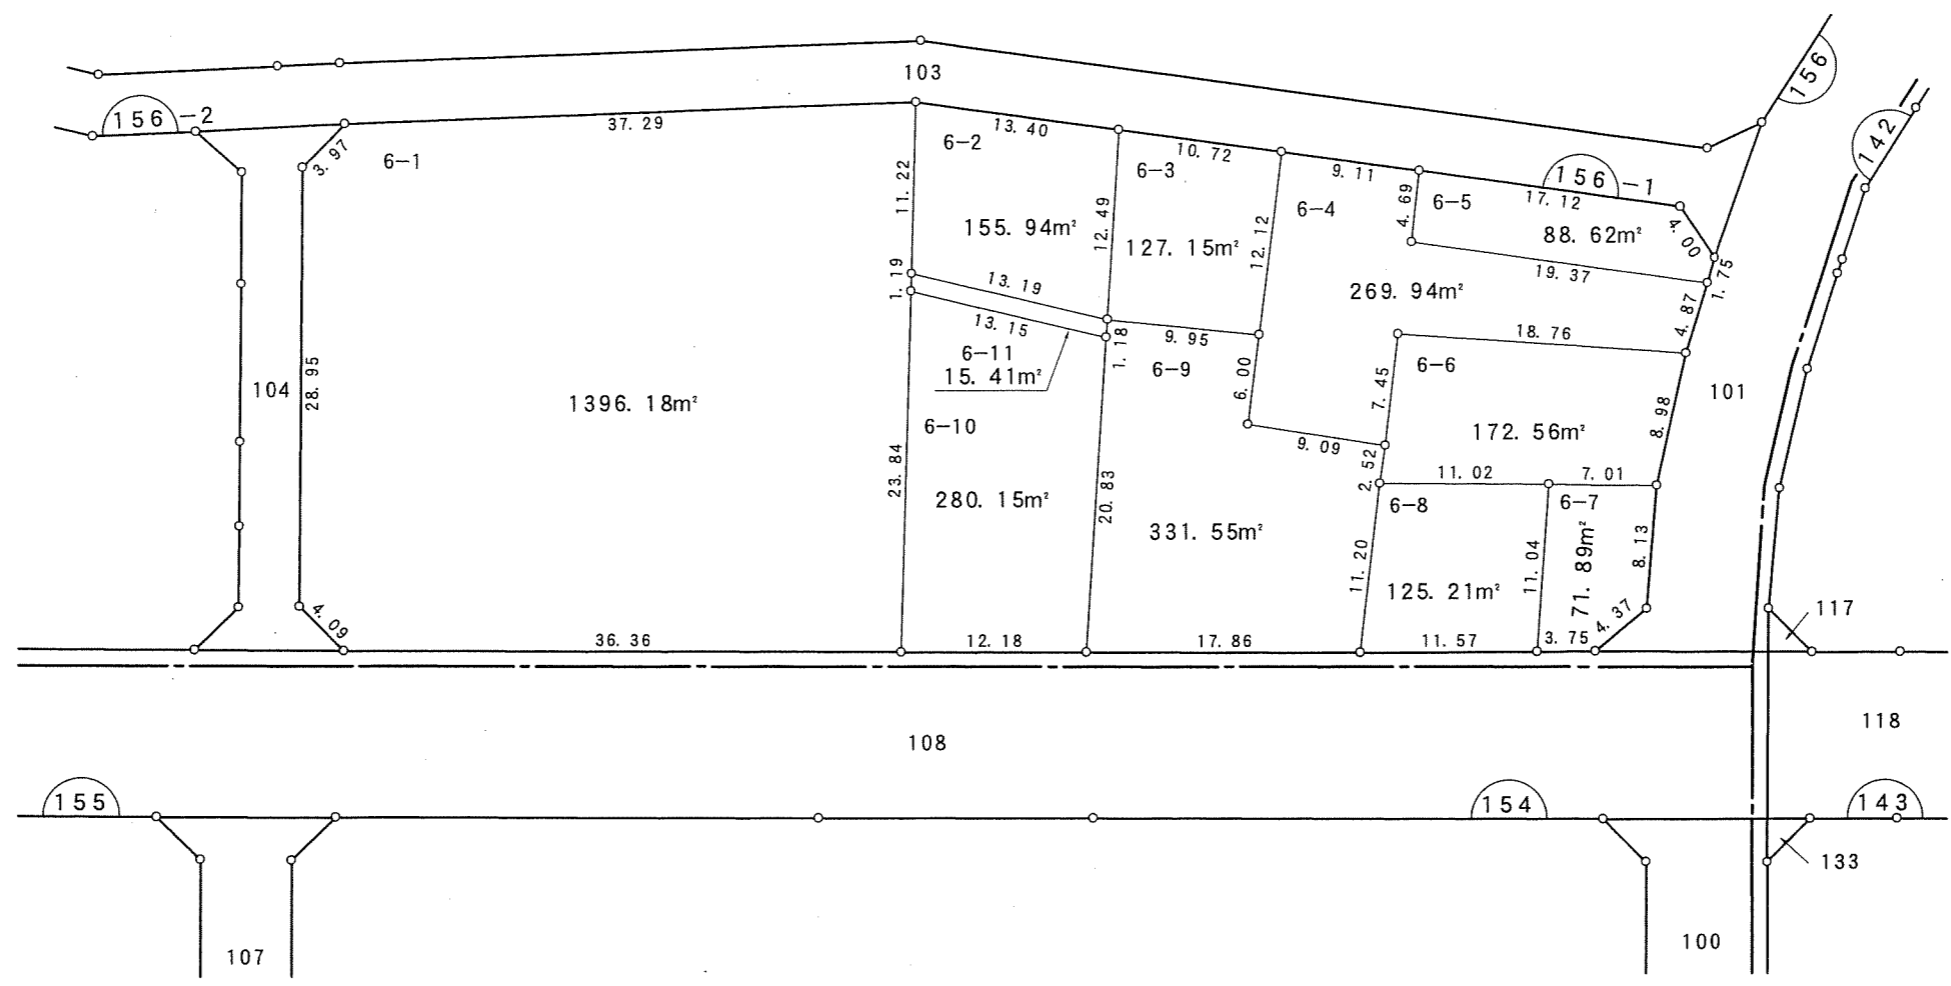

千葉都市計画南部土地区画整理事業（第一工区）換地図

町名	白旗一丁目	街区番号	156-1	縮尺	1:500

白旗一丁目

白旗二丁目

鶉の森町

凡例	
	換地
	街区番号
	町界
10-1	地番
20.14	辺長(m)