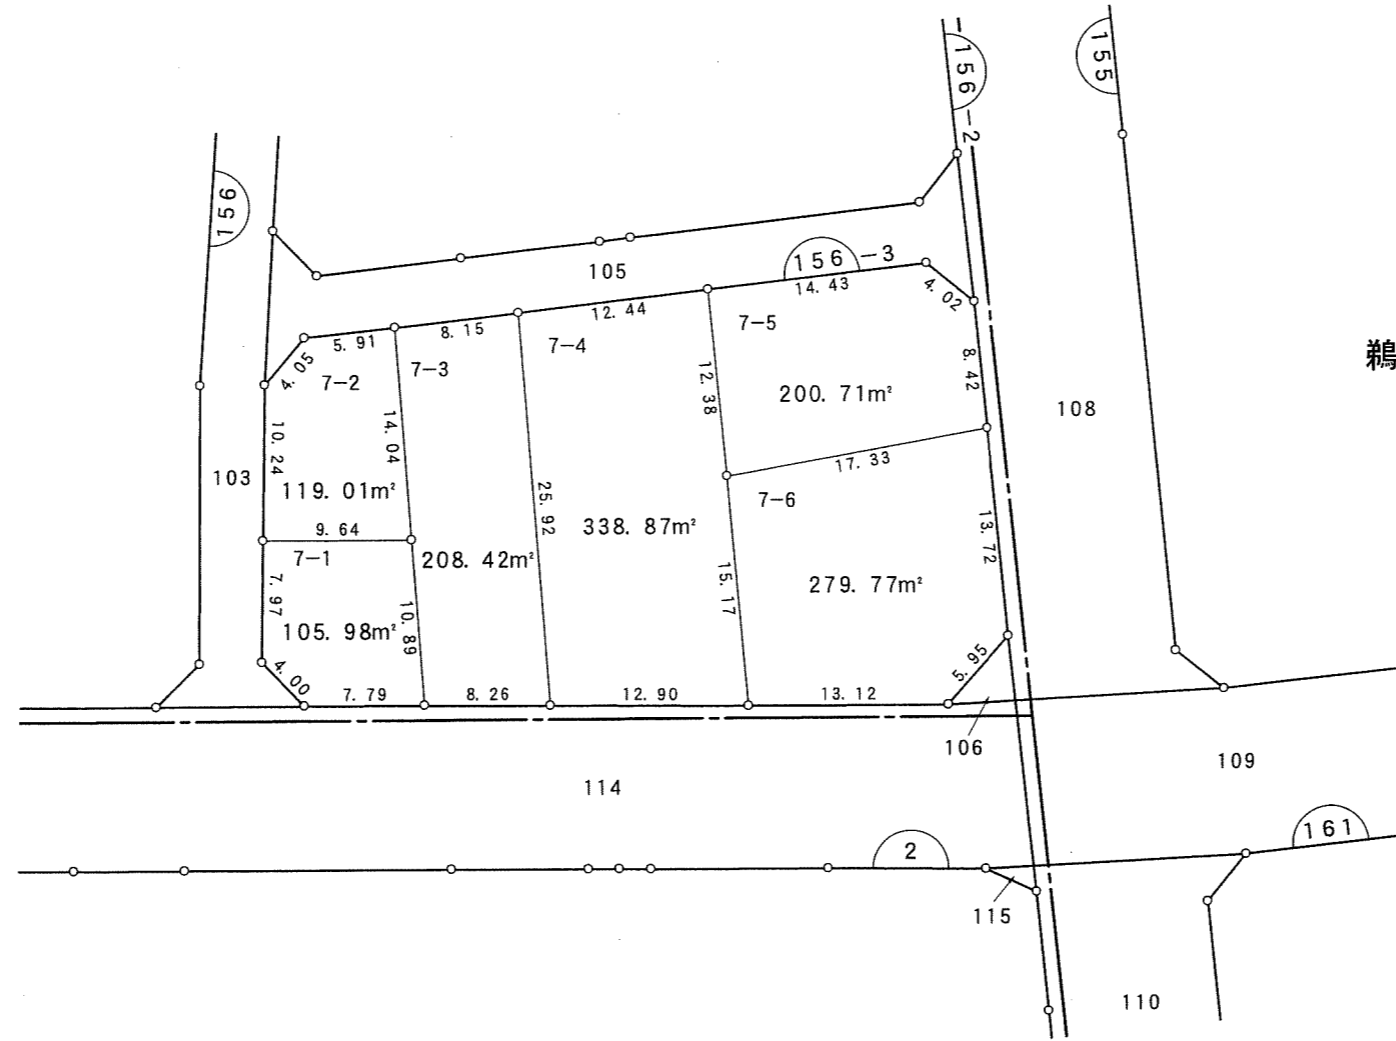

凡 例	
	換 地
	街区番号
	町 界
10-1	地 番
20.14	辺長 (m)

千葉都市計画南部土地区画整理事業（第一工区）換地図

町名	白旗一丁目	街区番号	156-3	縮尺	1:500
----	-------	------	-------	----	-------

白旗一丁目

鵜の森町

南町三丁目

凡例	
	換地
	街区番号
	町界
10-1	地番
20.14	辺長(m)