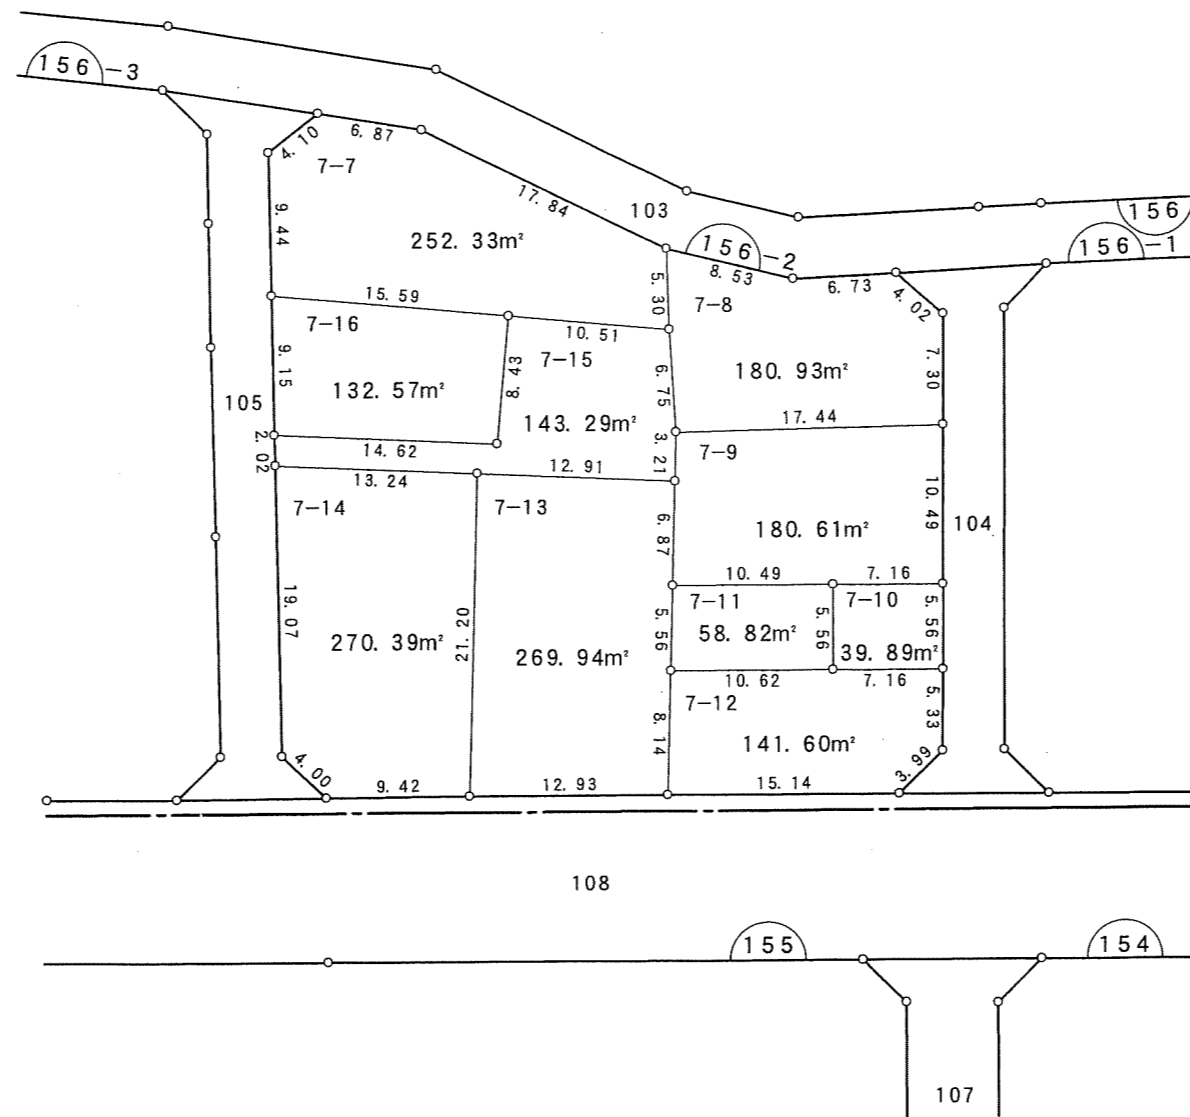

千葉都市計画南部土地区画整理事業（第一工区）換地図

町名	白旗一丁目	街区番号	156-2	縮尺	1:500

白旗一丁目

鶉の森町

凡 例	
	換 地
	街区番号
	町 界
10-1	地 番
20.14	辺長 (m)