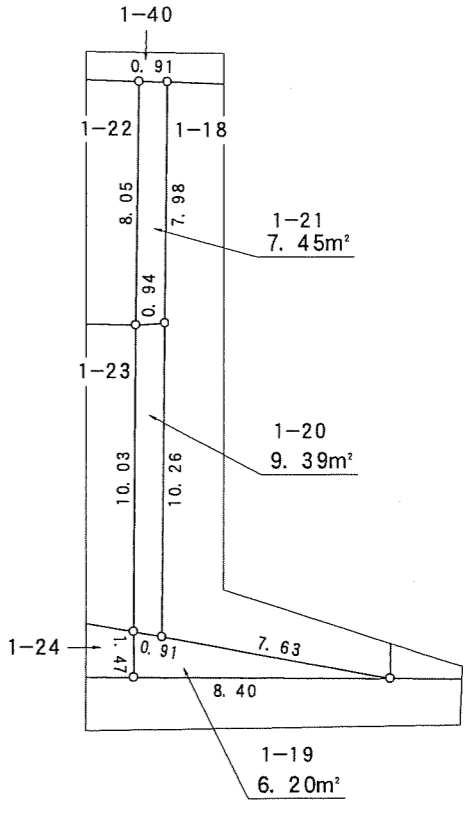

千葉都市計画南部土地区画整理事業（第一工区）換地図

町名	白旗一丁目	街区番号	157(2/2)	縮尺	1:500
----	-------	------	----------	----	-------

1-12	13.70m ²
1-8	18.37m ²

凡例	
	換地
	街区番号
	町界
10-1	地番
20.14	辺長 (m)

千葉都市計画南部土地区画整理事業（第一工区）換地図

町名 白旗一丁目 街区番号 157(1/2) 縮尺 1:1000

凡例	
	換地
	街区番号
	町界
	地番
	辺長 (m)

千葉市

千葉都市計画南部土地区画整理事業（第一工区）換地図

町名	白旗一丁目	街区番号	156	縮尺	1:1000
----	-------	------	-----	----	--------

写

凡例	
	換地
	街区番号
	町界
10-1	地番
20.14	辺長 (m)

千葉都市計画南部土地区画整理事業（第一工区）換地図

町名	白旗一丁目	街区番号	156-1	縮尺	1:500
----	-------	------	-------	----	-------

凡 例	
	換 地
	街区番号
	町 界
10-1	地 番
20.14	辺長 (m)

千葉都市計画南部土地区画整理事業（第一工区）換地図

町名	白旗一丁目	街区番号	156-3	縮尺	1:500
----	-------	------	-------	----	-------

白旗一丁目

鵜の森町

南町三丁目

凡例	
	換地
	街区番号
	町界
10-1	地番
20.14	辺長(m)