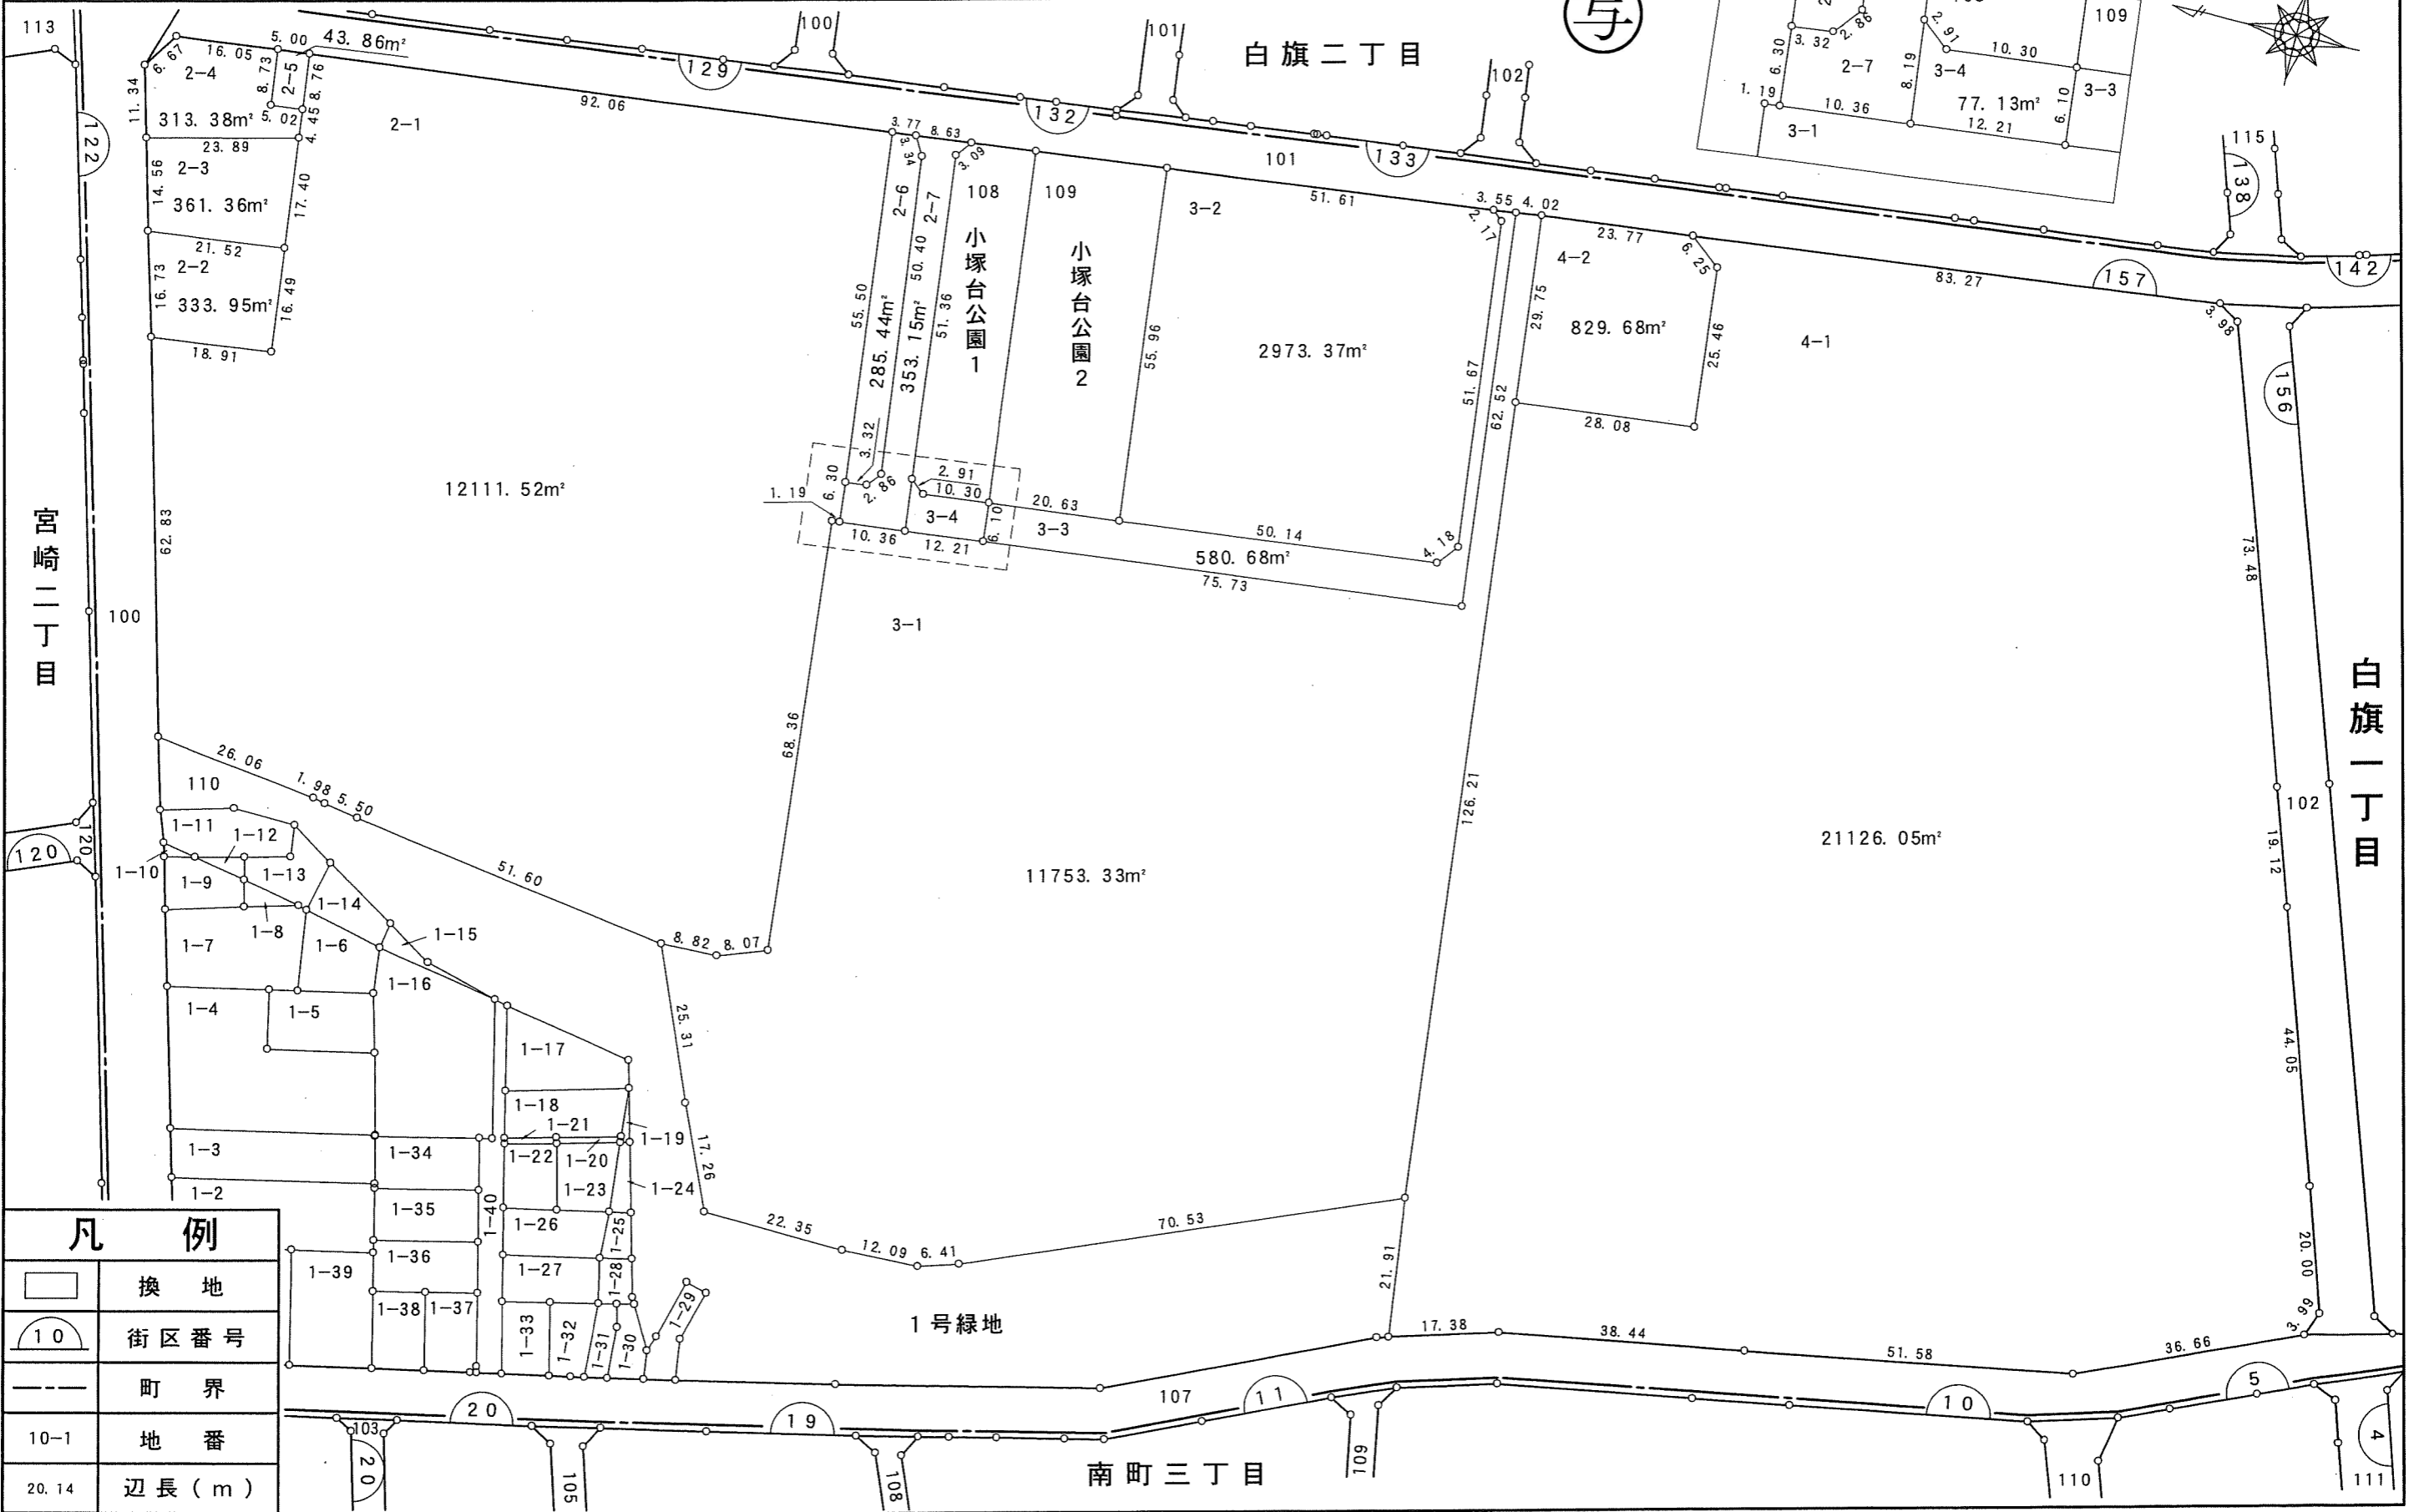

千葉都市計画南部土地区画整理事業（第一工区）換地図

町名	白旗一丁目	街区番号	157(2/2)	縮尺	1:500
----	-------	------	----------	----	-------

1-12	13.70m ²
1-8	18.37m ²

凡例	
	換地
	街区番号
	町界
10-1	地番
20.14	辺長 (m)

千葉都市計画南部土地区画整理事業（第一工区）換地図

町名 白旗一丁目 街区番号 157(1/2) 縮尺 1:1000

凡例	
	換地
	街区番号
	町界
	地番
	辺長 (m)

千葉市

千葉都市計画南部土地区画整理事業（第一工区）換地図

町名	白旗一丁目	街区番号	156	縮尺	1:1000
----	-------	------	-----	----	--------

写

凡例	
	換地
	街区番号
	町界
10-1	地番
20.14	辺長 (m)

千葉都市計画南部土地区画整理事業（第一工区）換地図

町名	白旗一丁目	街区番号	156-1	縮尺	1:500
----	-------	------	-------	----	-------

白旗一丁目

白旗二丁目

鶉の森町

凡例	
	換地
	街区番号
	町界
10-1	地番
20.14	辺長(m)

千葉都市計画南部土地区画整理事業（第一工区）換地図

町名	白旗一丁目	街区番号	156-2	縮尺	1:500
----	-------	------	-------	----	-------

白旗一丁目

鶉の森町

凡 例	
	換 地
	街区番号
	町 界
10-1	地 番
20.14	辺長 (m)

千葉都市計画南部土地区画整理事業（第一工区）換地図

町名	白旗一丁目	街区番号	156-3	縮尺	1:500
----	-------	------	-------	----	-------

白旗一丁目

鵜の森町

南町三丁目

凡例	
	換地
	街区番号
	町界
10-1	地番
20.14	辺長(m)