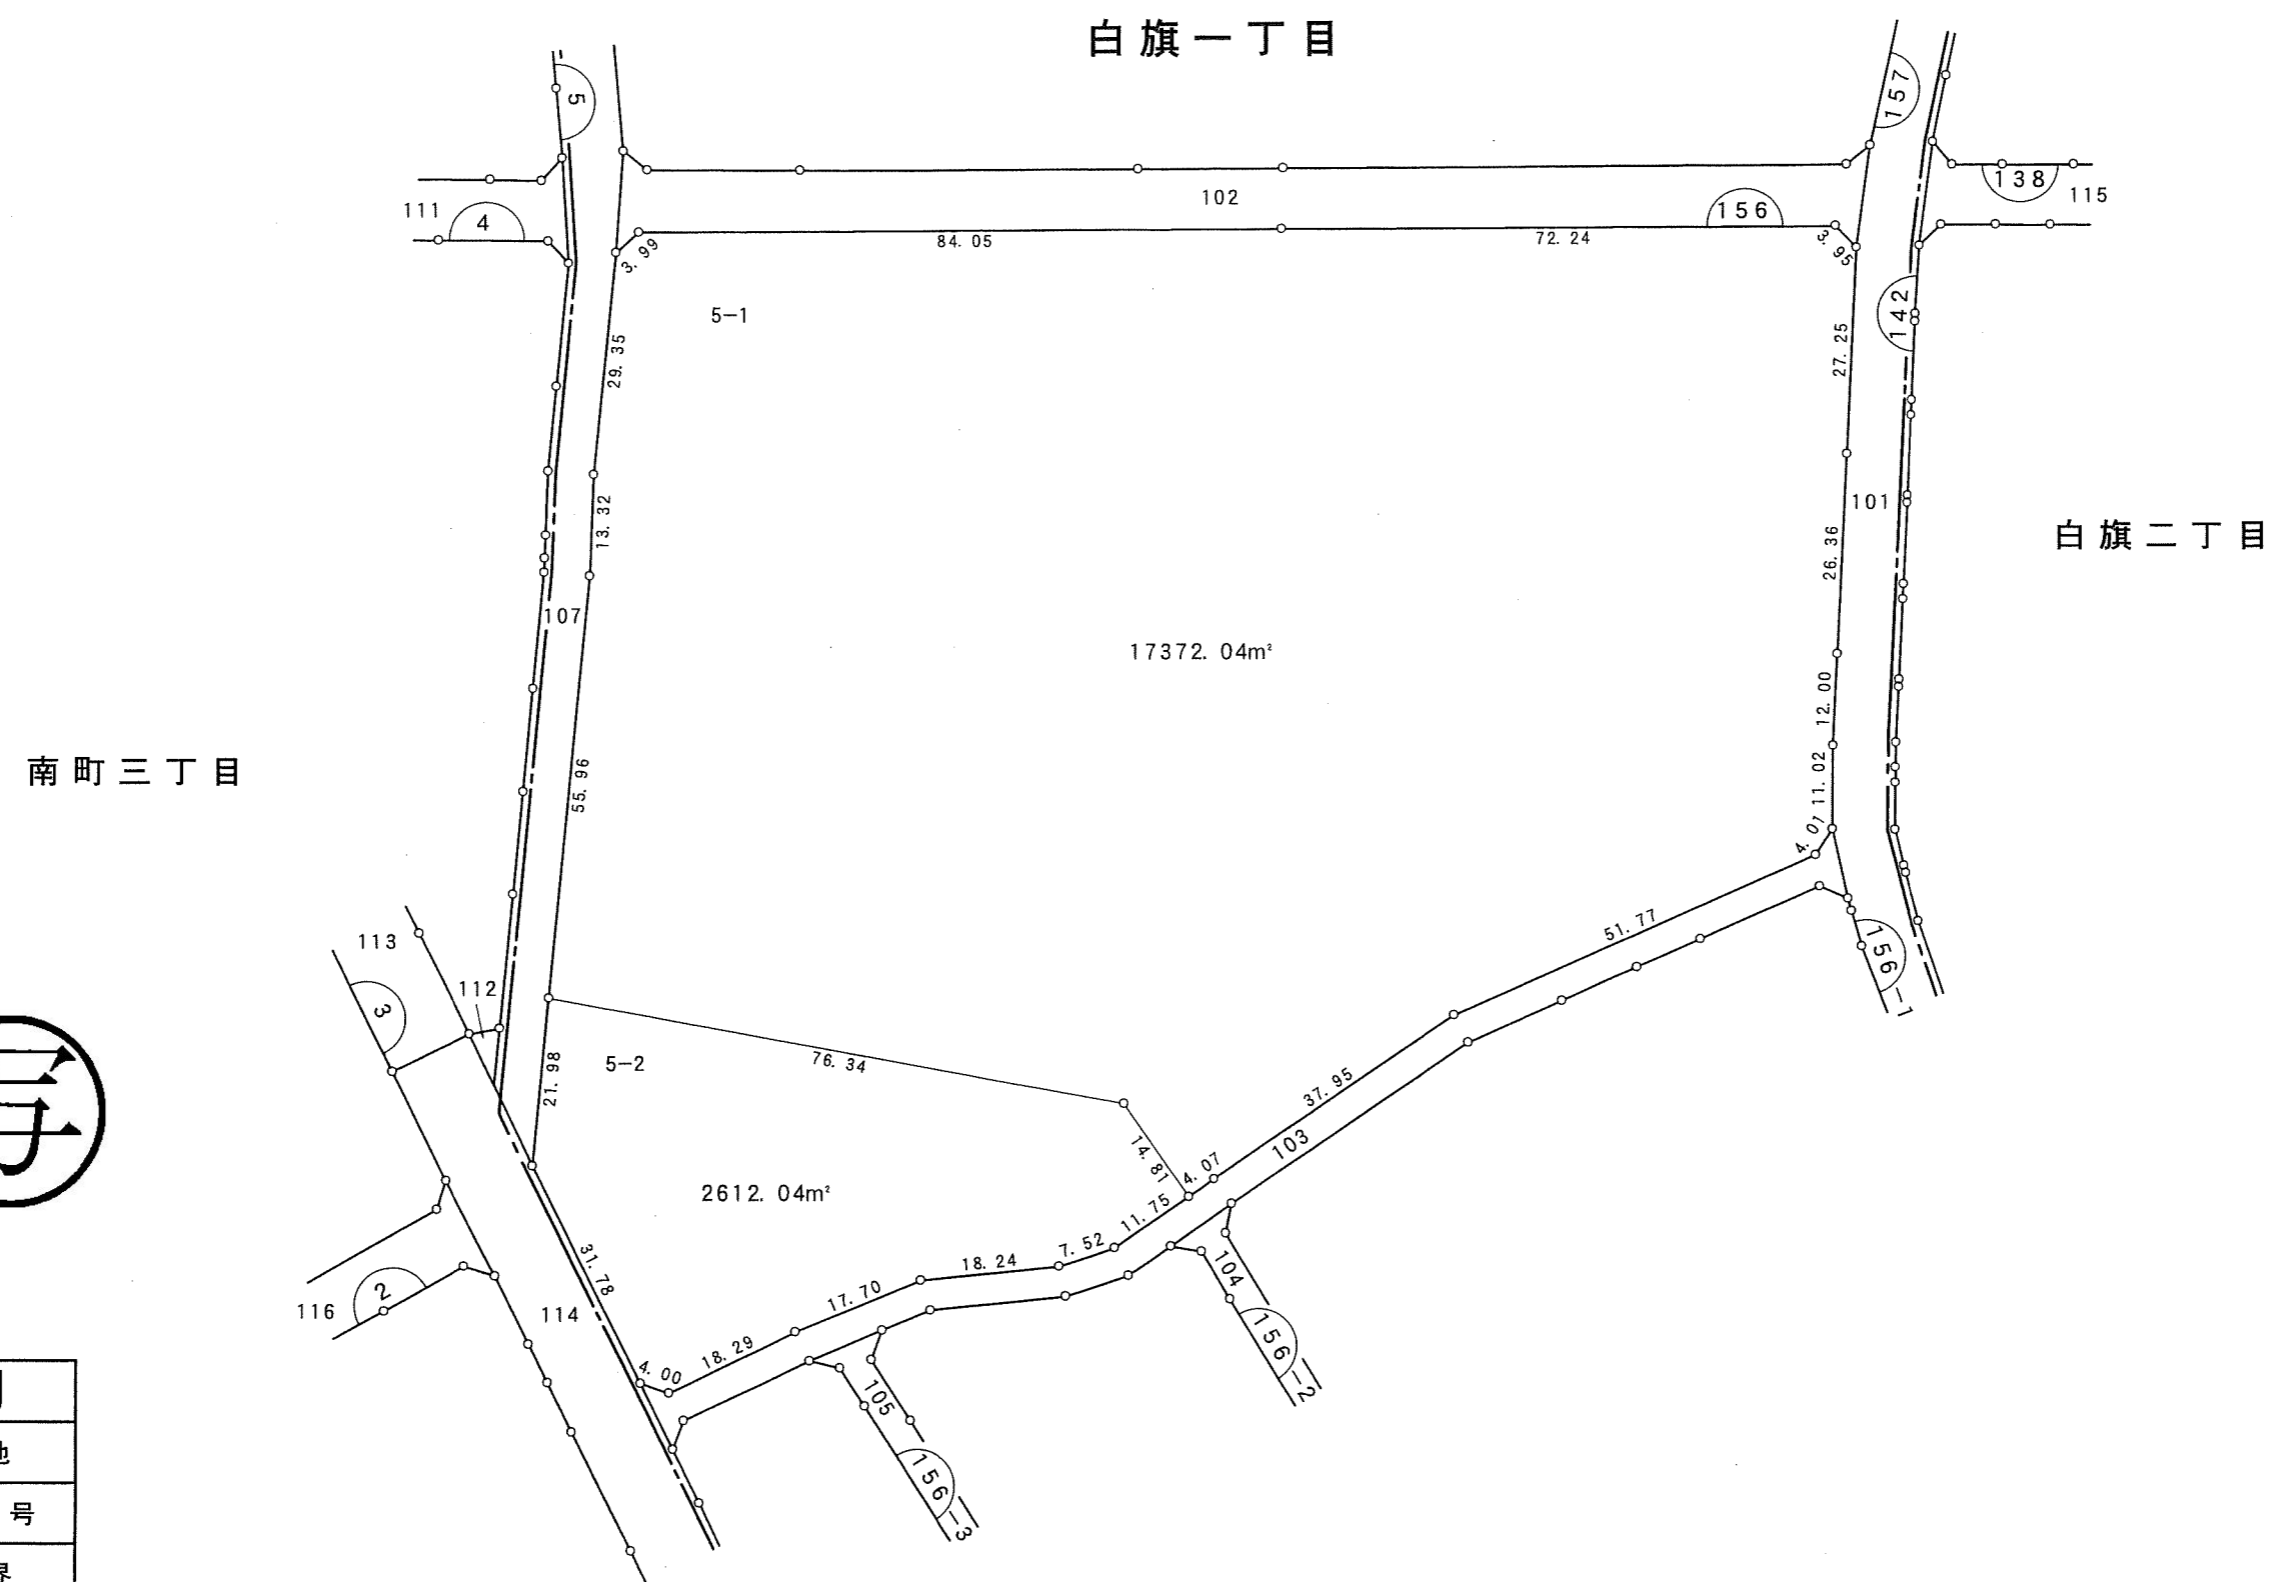

千葉都市計画南部土地区画整理事業（第一工区）換地図

町名	白旗一丁目	街区番号	157(2/2)	縮尺	1:500
----	-------	------	----------	----	-------

1-12	13.70m ²
1-8	18.37m ²

凡例	
	換地
	街区番号
	町界
10-1	地番
20.14	辺長 (m)

千葉都市計画南部土地区画整理事業（第一工区）換地図

町名 白旗一丁目 街区番号 157(1/2) 縮尺 1:1000

凡例	
	換地
	街区番号
	町界
	地番
	辺長 (m)

千葉市

千葉都市計画南部土地区画整理事業（第一工区）換地図

町名	白旗一丁目	街区番号	156	縮尺	1:1000
----	-------	------	-----	----	--------

写

凡例	
	換地
	街区番号
	町界
10-1	地番
20.14	辺長 (m)

千葉都市計画南部土地区画整理事業（第一工区）換地図

町名	白旗一丁目	街区番号	156-1	縮尺	1:500
----	-------	------	-------	----	-------

白旗一丁目

白旗二丁目

鶉の森町

凡例	
	換地
	街区番号
	町界
10-1	地番
20.14	辺長(m)

千葉都市計画南部土地区画整理事業（第一工区）換地図

町名	白旗一丁目	街区番号	156-2	縮尺	1:500
----	-------	------	-------	----	-------

白旗一丁目

鶉の森町

凡 例	
	換 地
	街区番号
	町 界
10-1	地 番
20.14	辺長 (m)

千葉都市計画南部土地区画整理事業（第一工区）換地図

町名	白旗一丁目	街区番号	156-3	縮尺	1:500
----	-------	------	-------	----	-------

白旗一丁目

鵜の森町

南町三丁目

凡例	
	換地
	街区番号
	町界
10-1	地番
20.14	辺長(m)