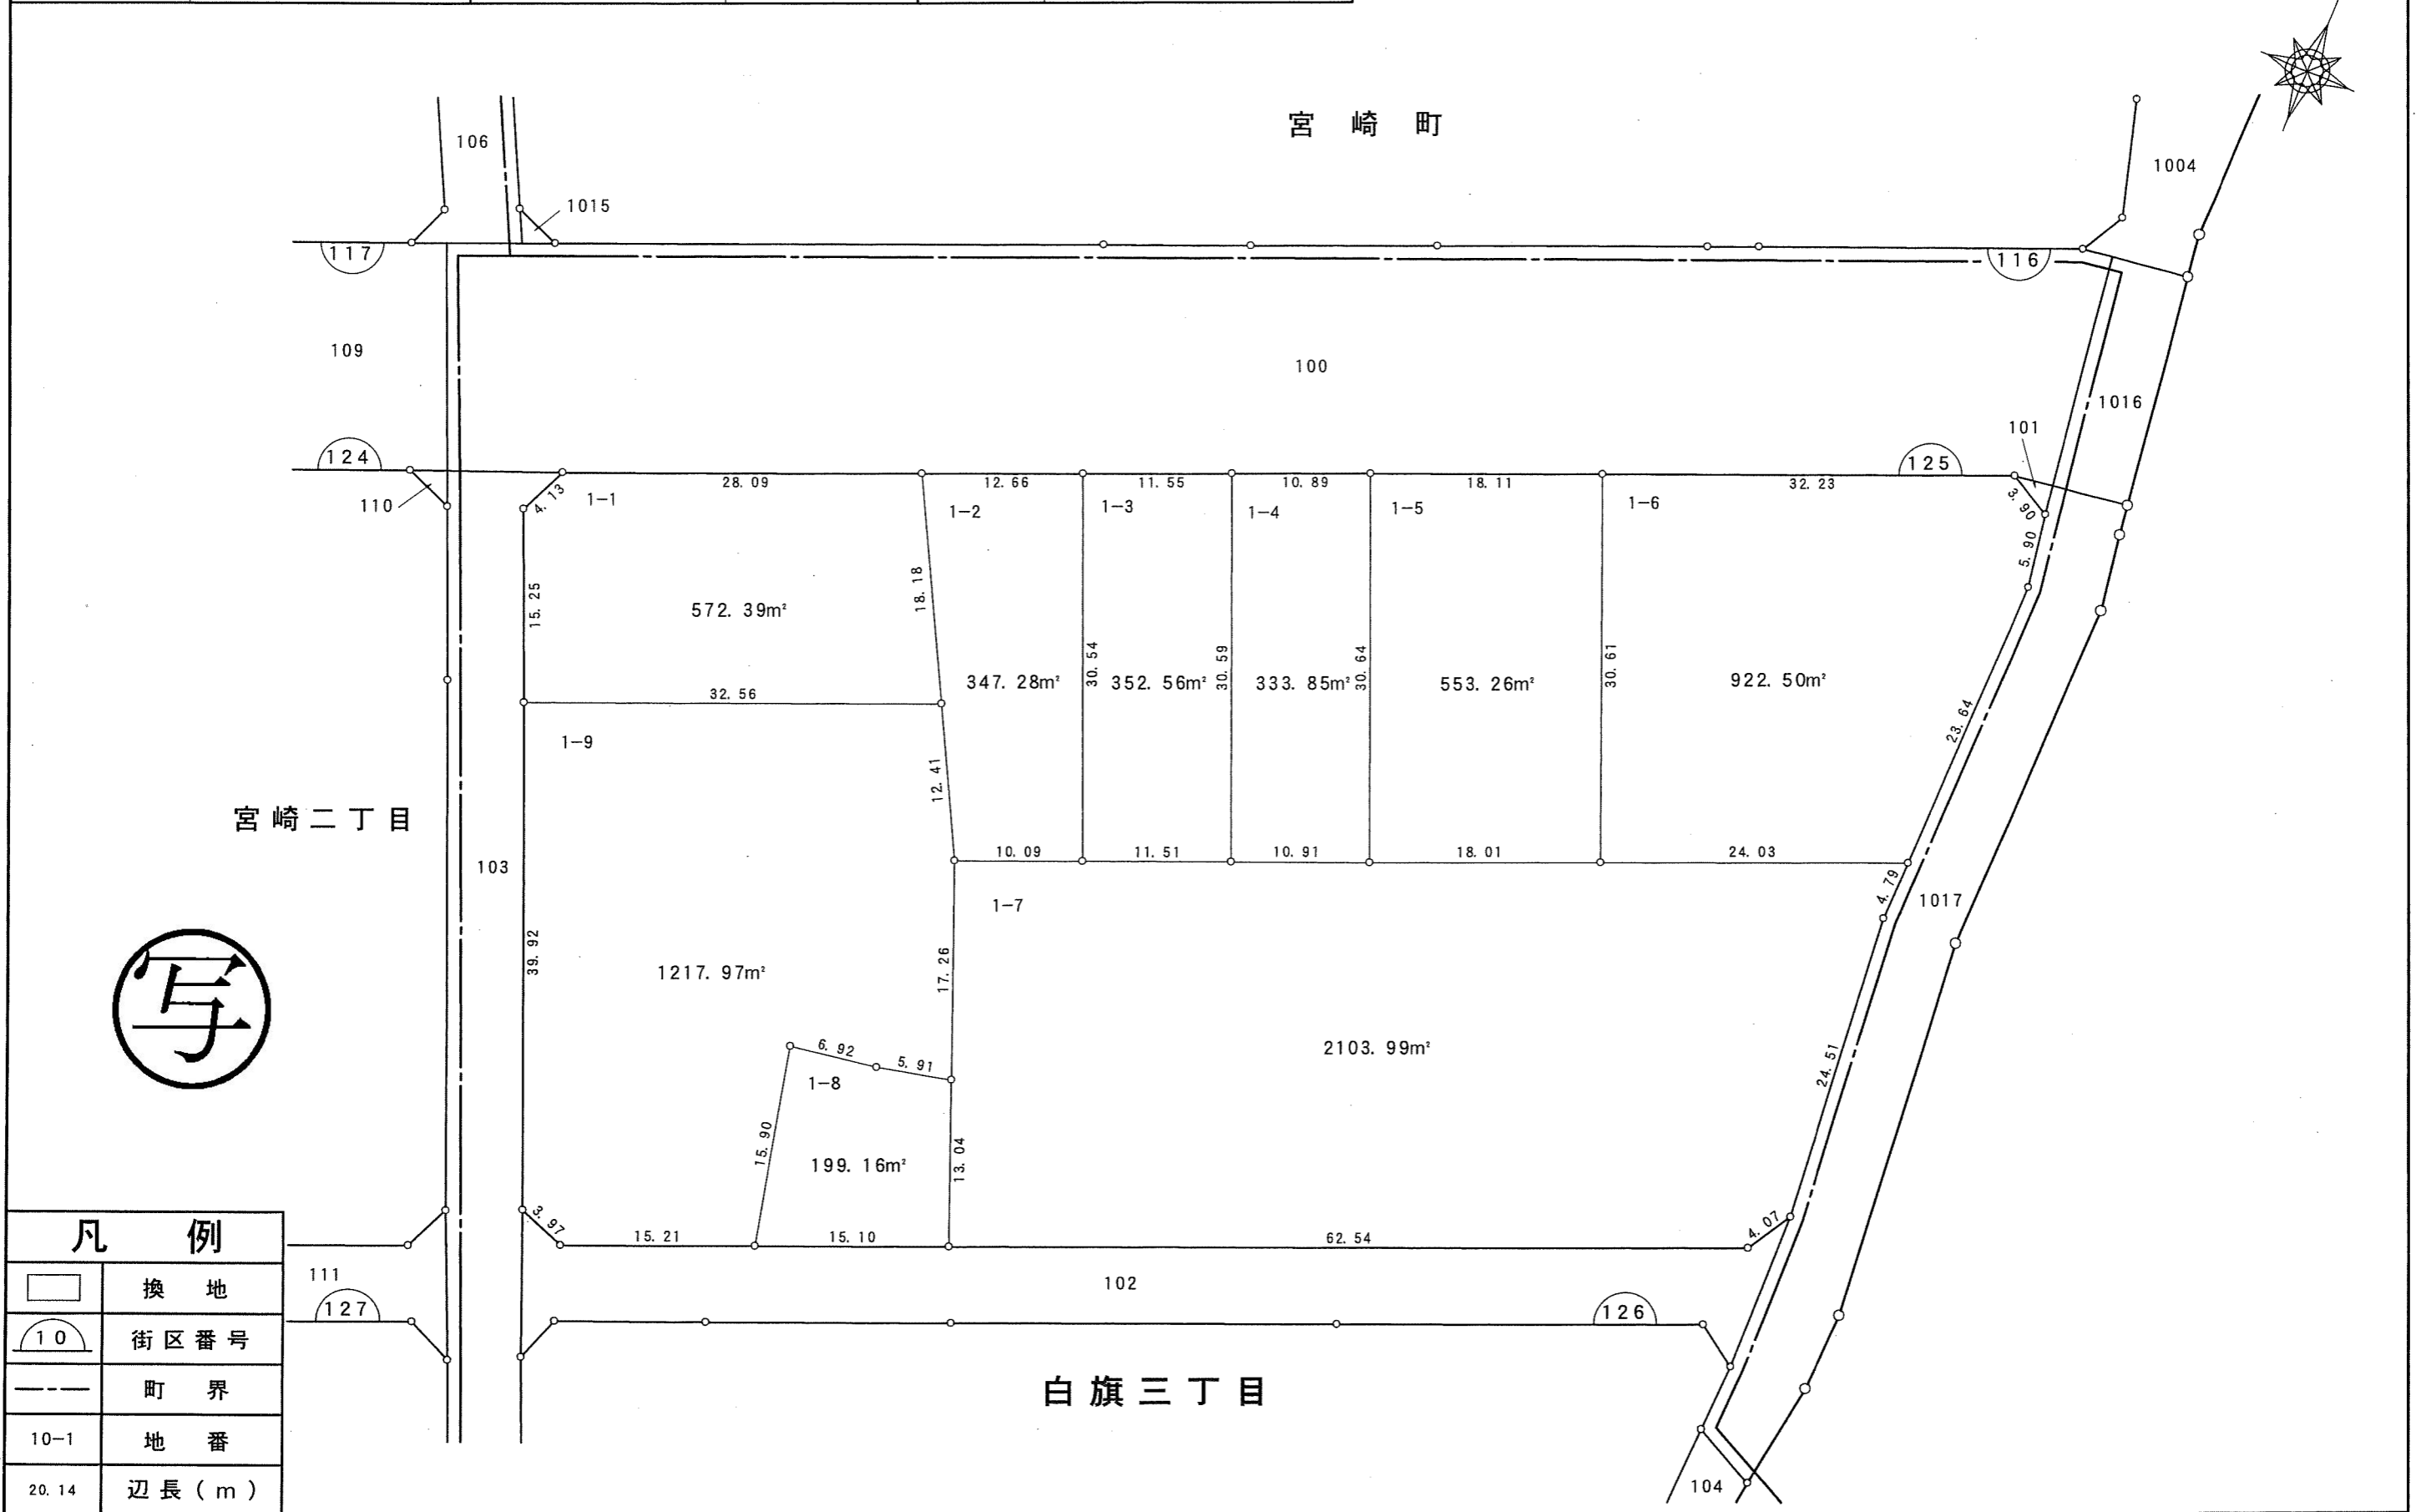

千葉都市計画南部土地区画整理事業（第一工区）換地図

町名	白旗三丁目	街区番号	125	縮尺	1:500
----	-------	------	-----	----	-------

写

凡例	
	換地
	街区番号
	町界
10-1	地番
20.14	辺長(m)

千葉市

千葉都市計画南部土地区画整理事業（第一工区）換地図

町名	白旗三丁目	街区番号	126	縮尺	1:500
----	-------	------	-----	----	-------

凡例	
	換地
	街区番号
	町界
10-1	地番
20.14	辺長 (m)