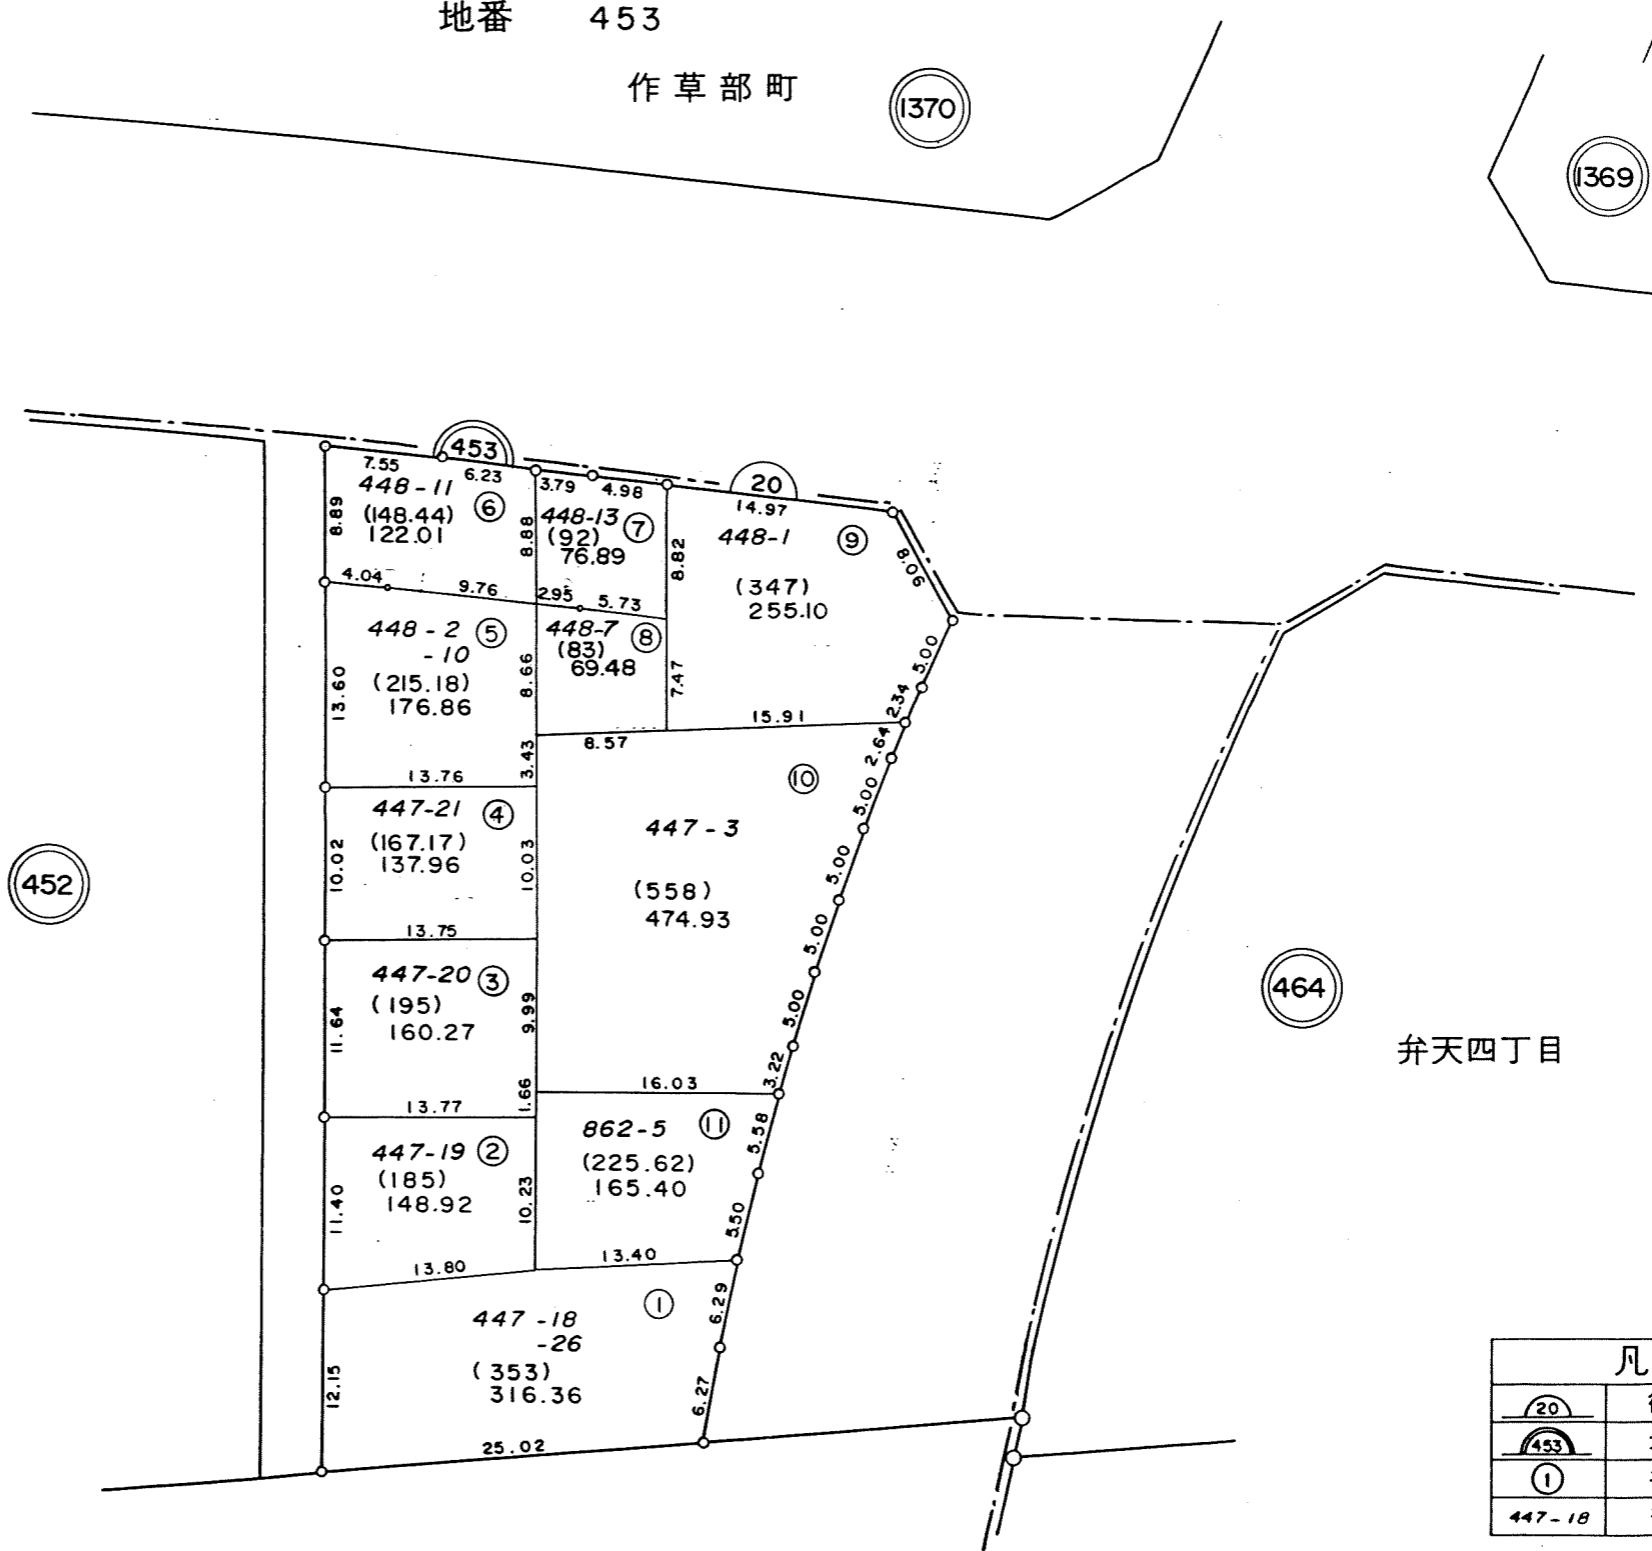

換地図 縮尺 1:500

所在 轟町四丁目
 地番 451
 作草部町

凡例	
	街区番号
	地番
	子番(ロット番号)
	従前地番

換地図 縮尺 1:500

(1370) 所在 森町四丁目
地番 452

作草部町

写

凡例	
(19)	街区番号
(452)	地番
(1)	子番(ロット番号)
447-17	従前地番

換地図 縮尺 1:500

所在地 轟町四丁目
地番 453

作草部町

写

凡例	
	街区番号
	地番
	子番(ロット番号)
447-18	従前地番

平成二年六月作成

(株)都市計画センター調整

千葉市区画整理指導課