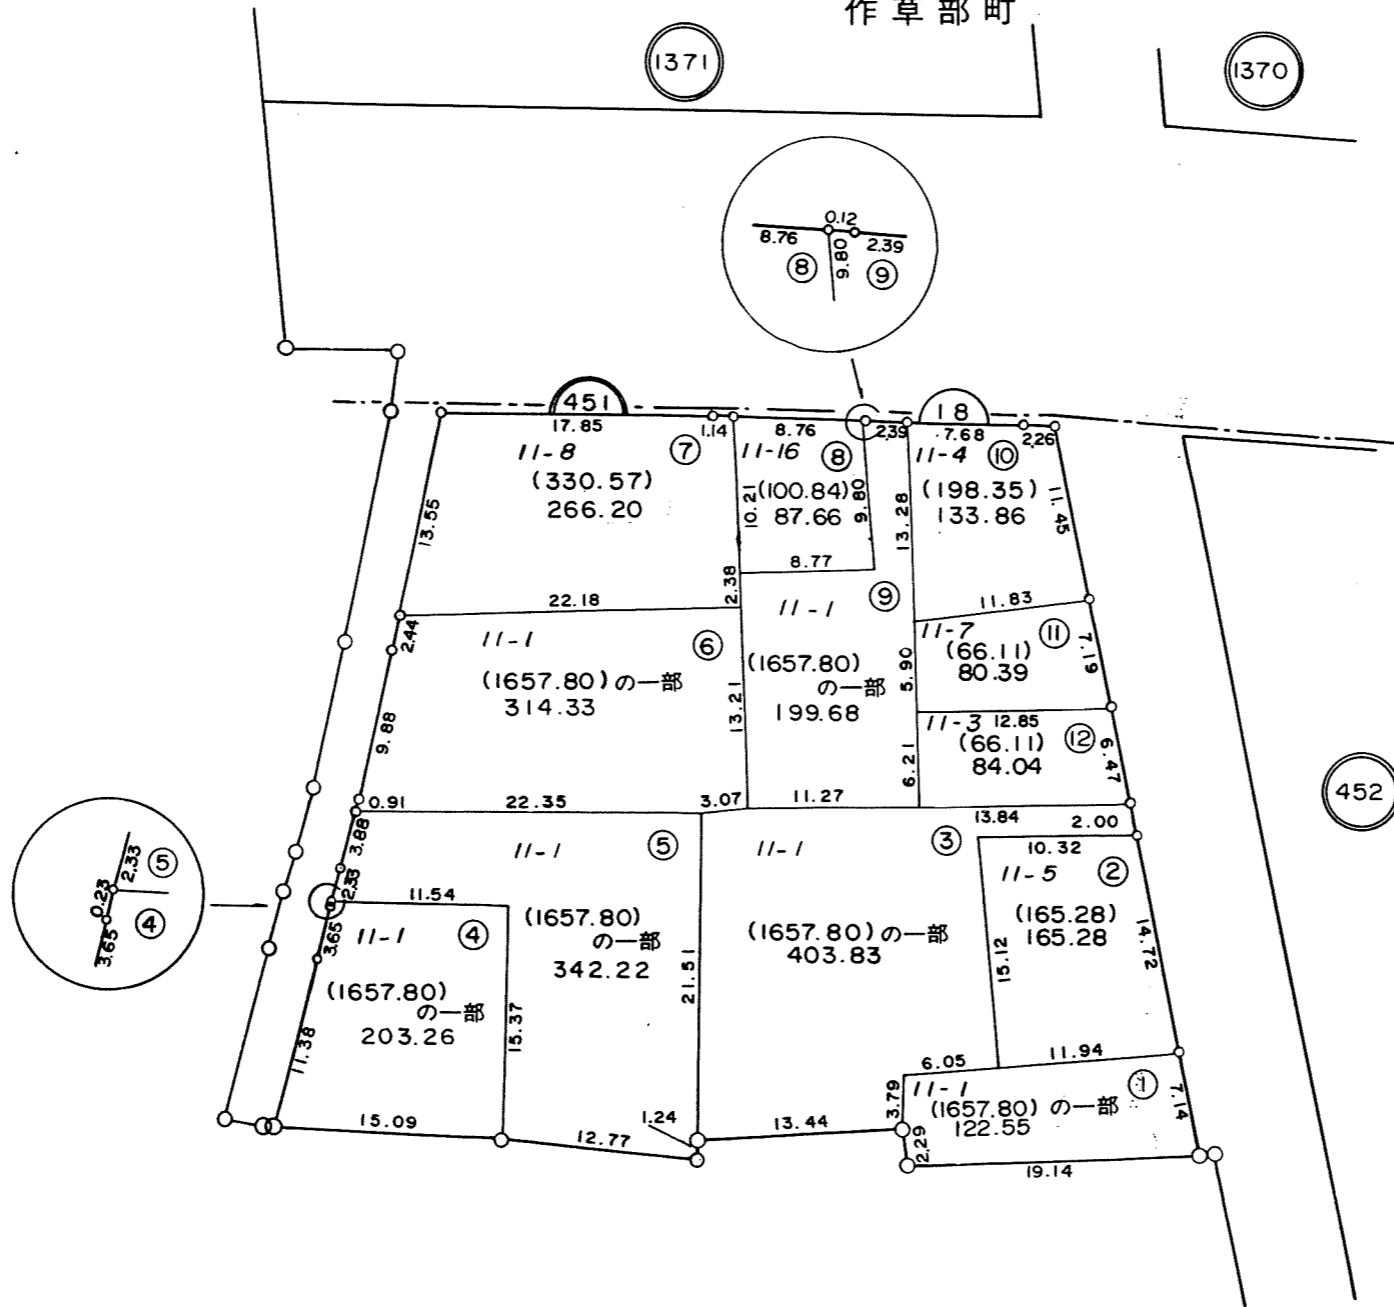

換地図 縮尺 1:500

所在 轟町四丁目
 地番 451
 作草部町

凡例	
	街区番号
	地番
	子番(ロット番号)
	従前地番

換地図 縮尺 1:500

(1370) 所在 森町四丁目
地番 452

作草部町

写

凡例	
(19)	街区番号
(452)	地番
(1)	子番(ロット番号)
447-17	従前地番

換地図 縮尺 1:500

所在地 轟町四丁目
地番 453

作草部町

写

凡例	
	街区番号
	地番
	子番(ロット番号)
447-18	従前地番

平成二年六月作成

(株)都市計画センター調整

千葉市区画整理指導課