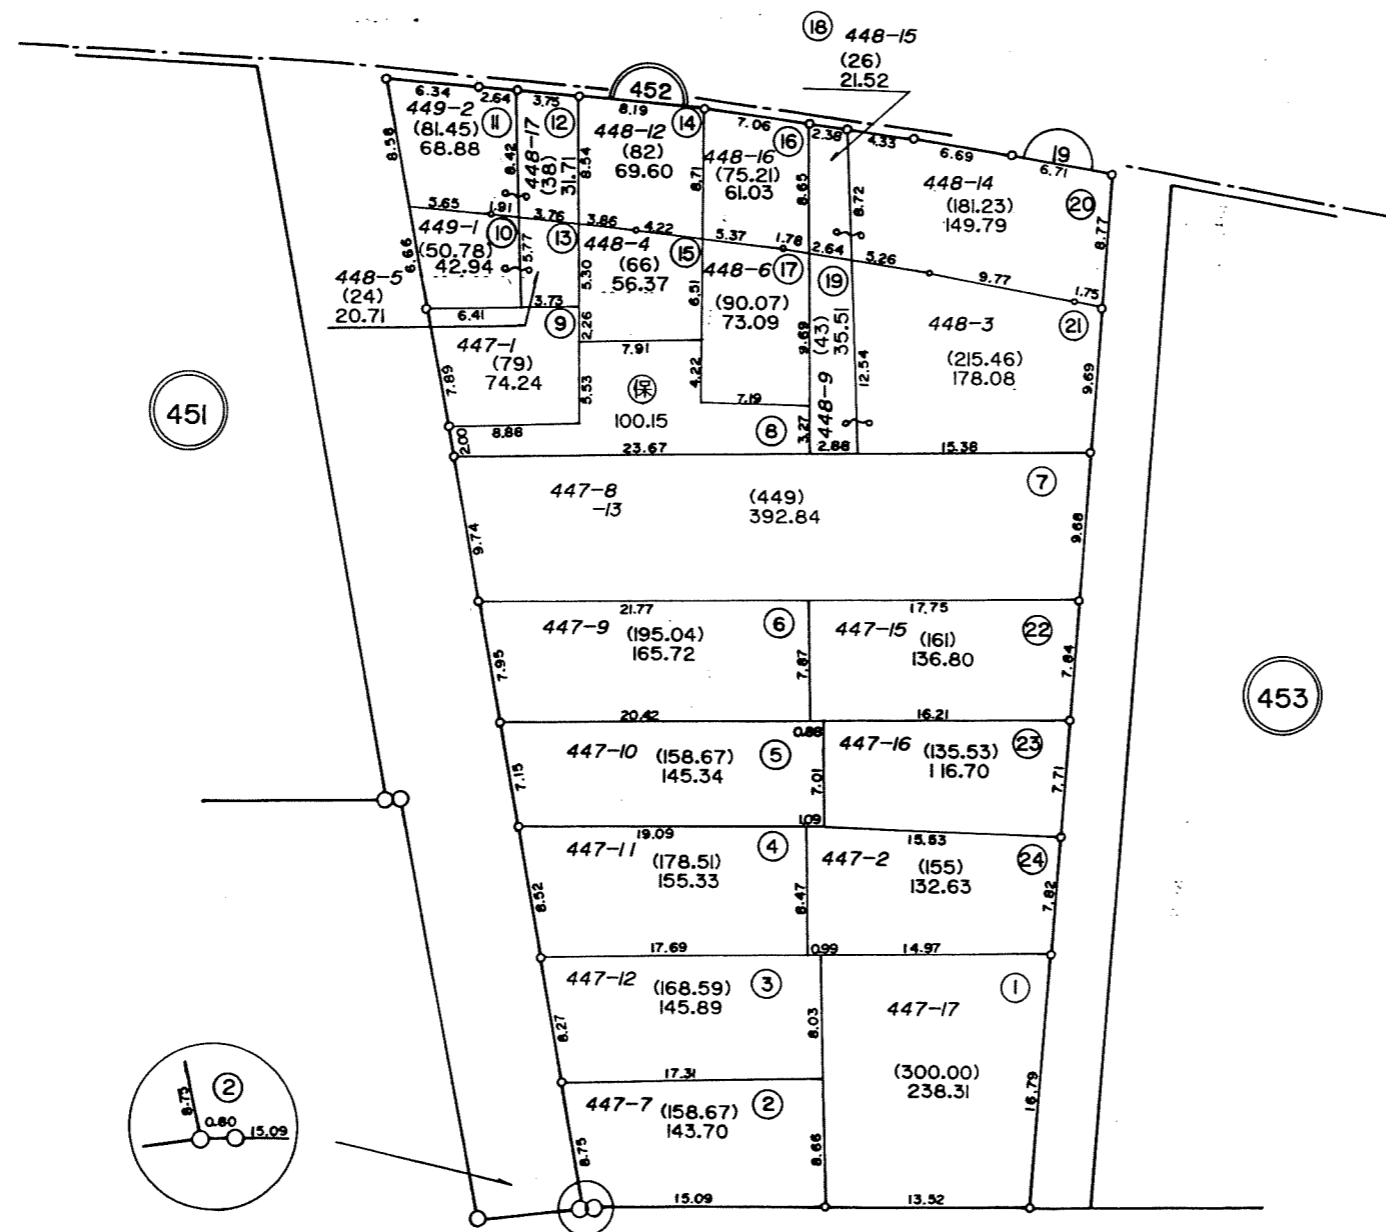

換地図 縮尺 1:500

所在 轟町四丁目
 地番 451
 作草部町

凡例	
	街区番号
	地番
	子番(ロット番号)
	従前地番

換地図 縮尺 1:500

(1370) 所在 森町四丁目
地番 452

作草部町

写

凡例	
(19)	街区番号
(452)	地番
(1)	子番(ロット番号)
447-17	従前地番

換地図 縮尺 1:500

所在地 轟町四丁目
地番 453

作草部町

写

凡例	
	街区番号
	地番
	子番(ロット番号)
447-18	従前地番

平成二年六月作成

(株)都市計画センター調整

千葉市区画整理指導課