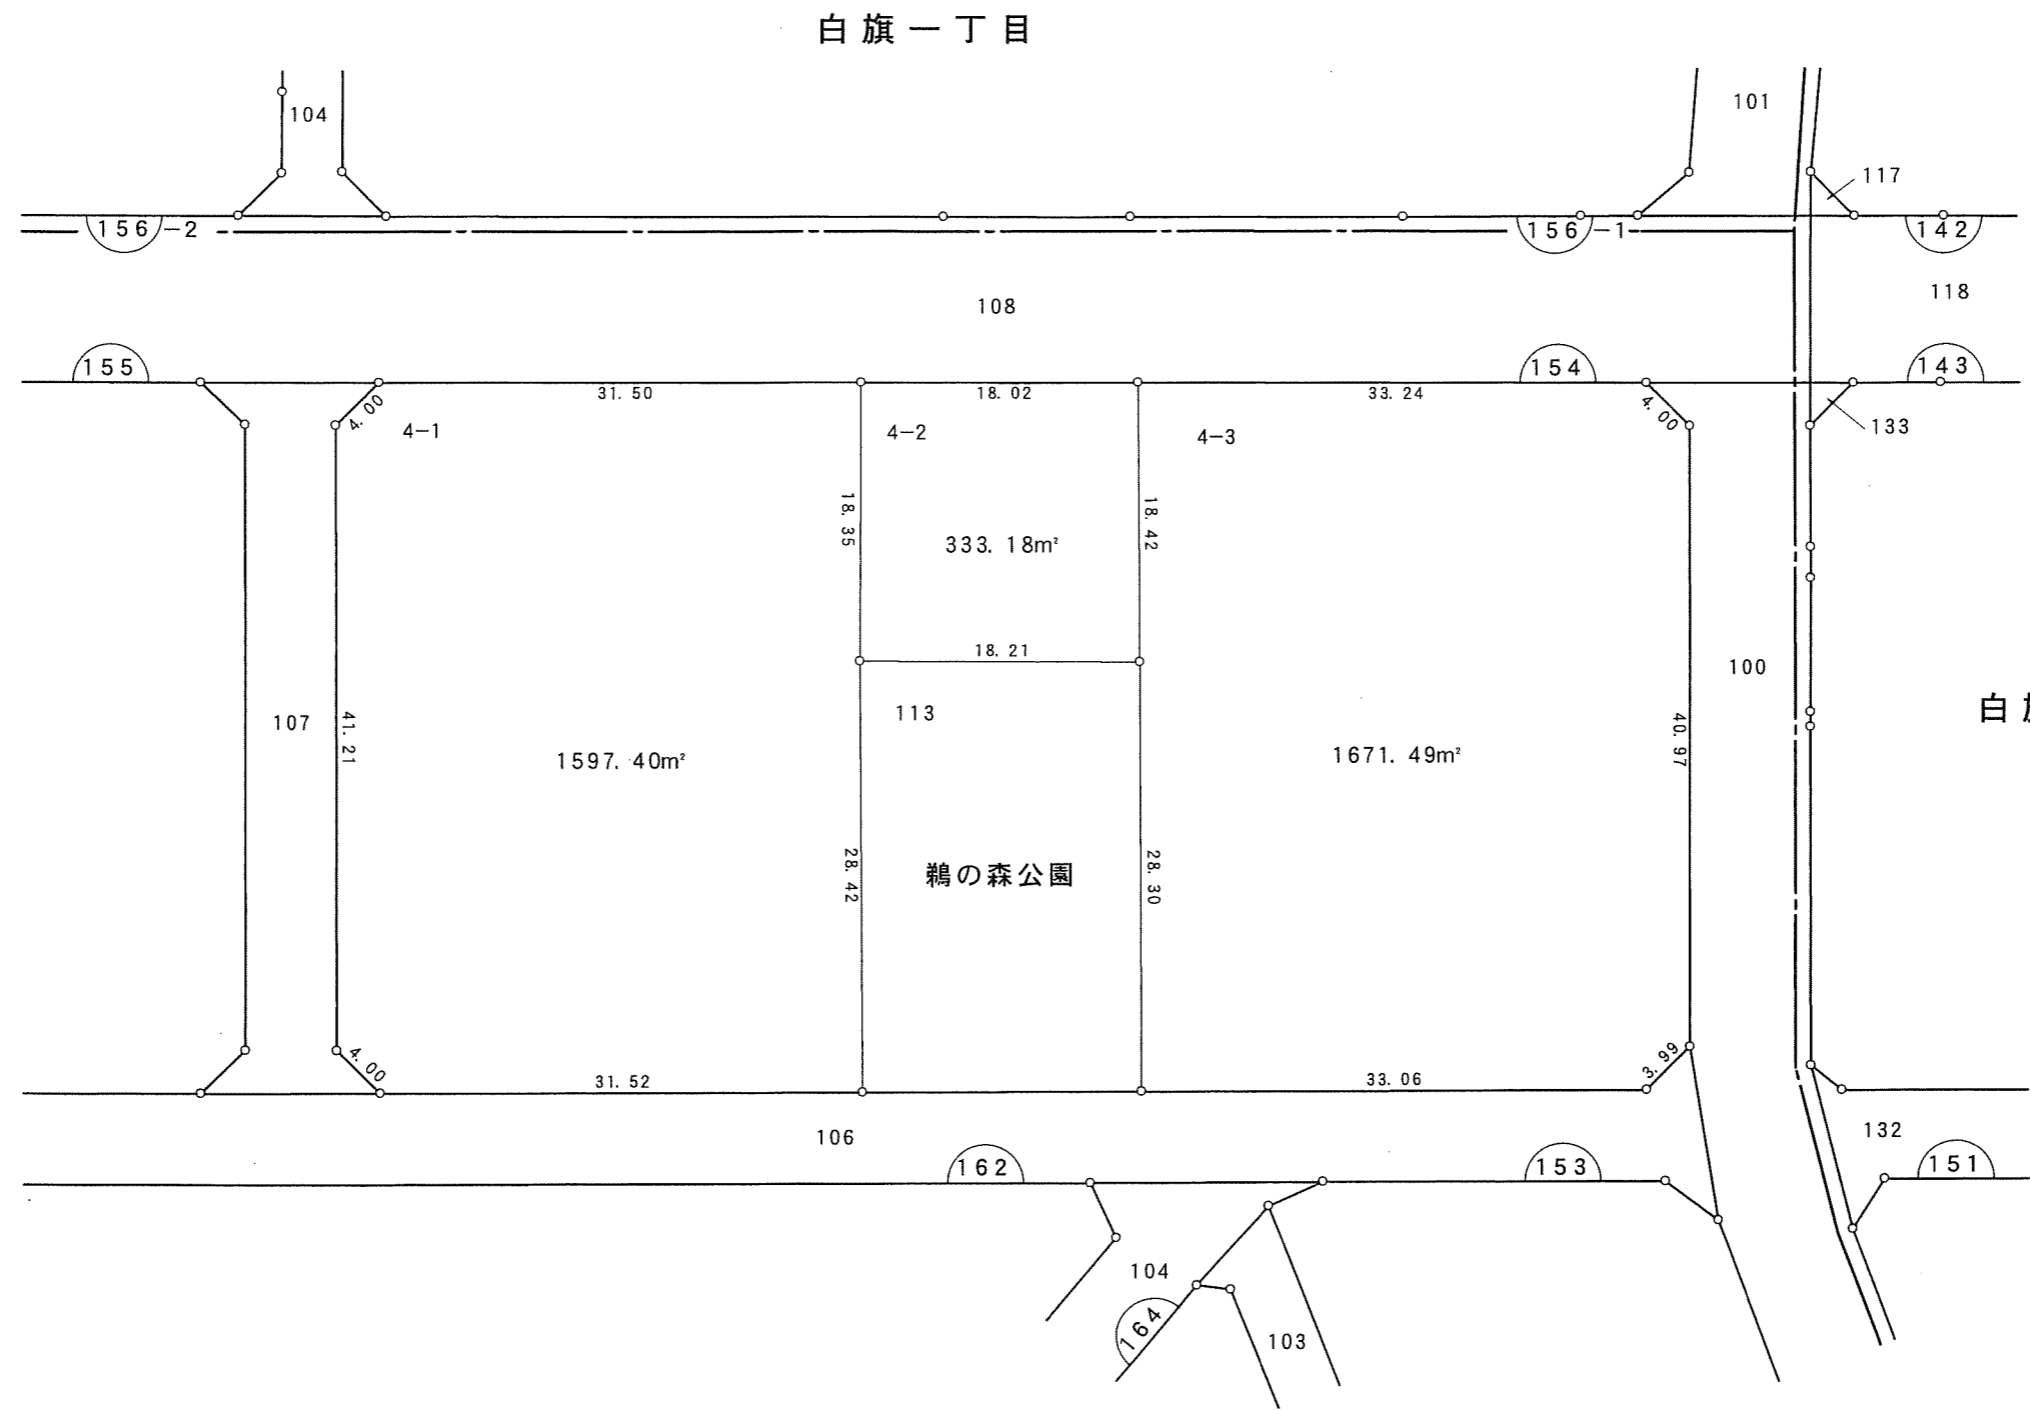

千葉都市計画南部土地区画整理事業（第一工区）換地図

町名	鶉の森町	街区番号	154	縮尺	1:500

凡例	
	換地
	街区番号
	町界
10-1	地番
20.14	辺長 (m)

鶉の森町

千葉市