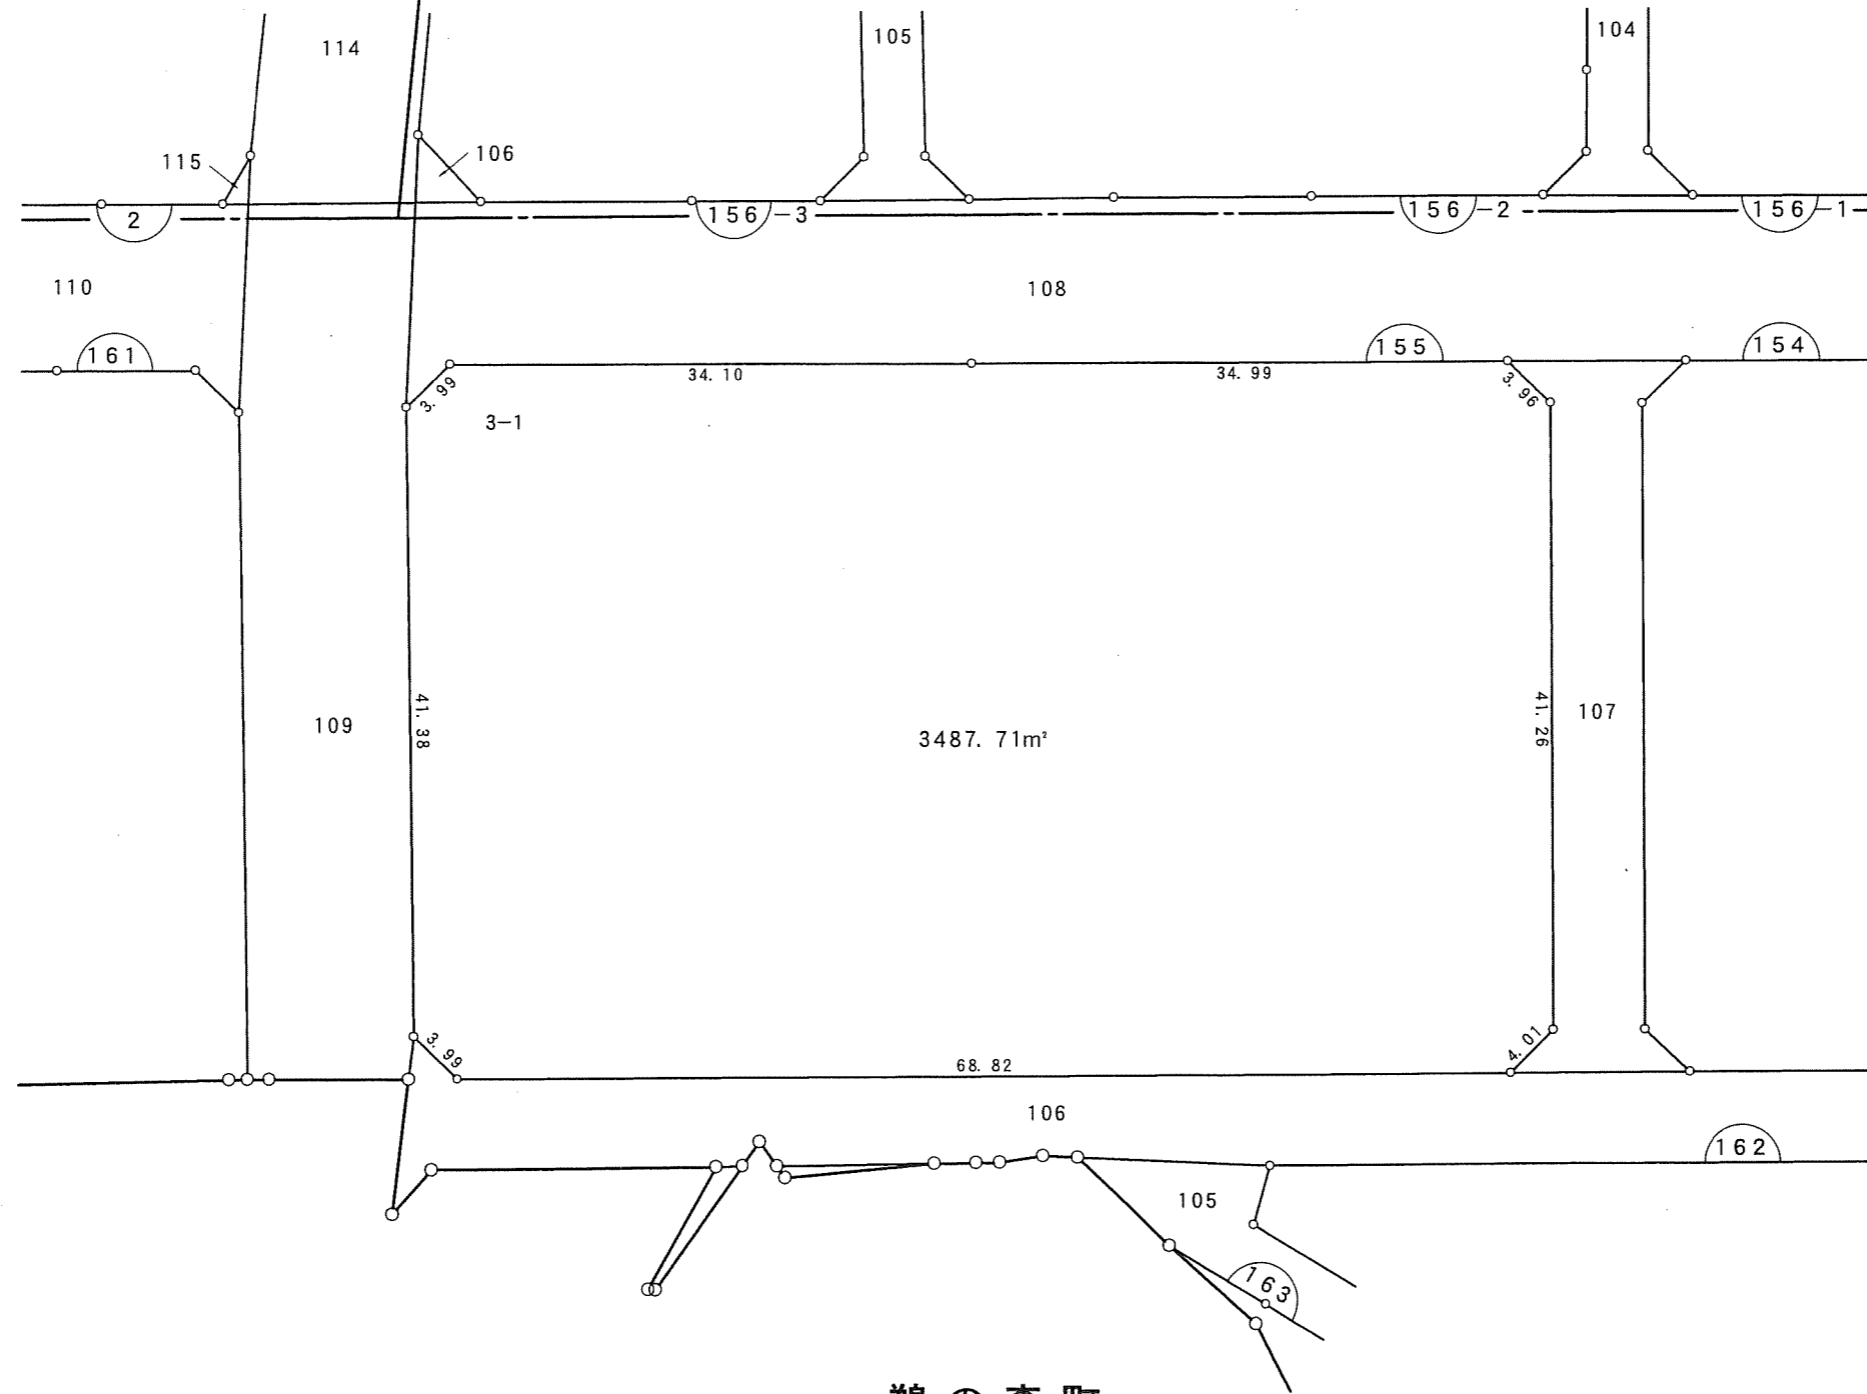

千葉都市計画南部土地区画整理事業（第一工区）換地図

町名	鶉の森町	街区番号	155	縮尺	1:500

南町三丁目

白旗一丁目

凡例	
	換地
	街区番号
	町界
10-1	地番
20.14	辺長(m)

鶉の森町