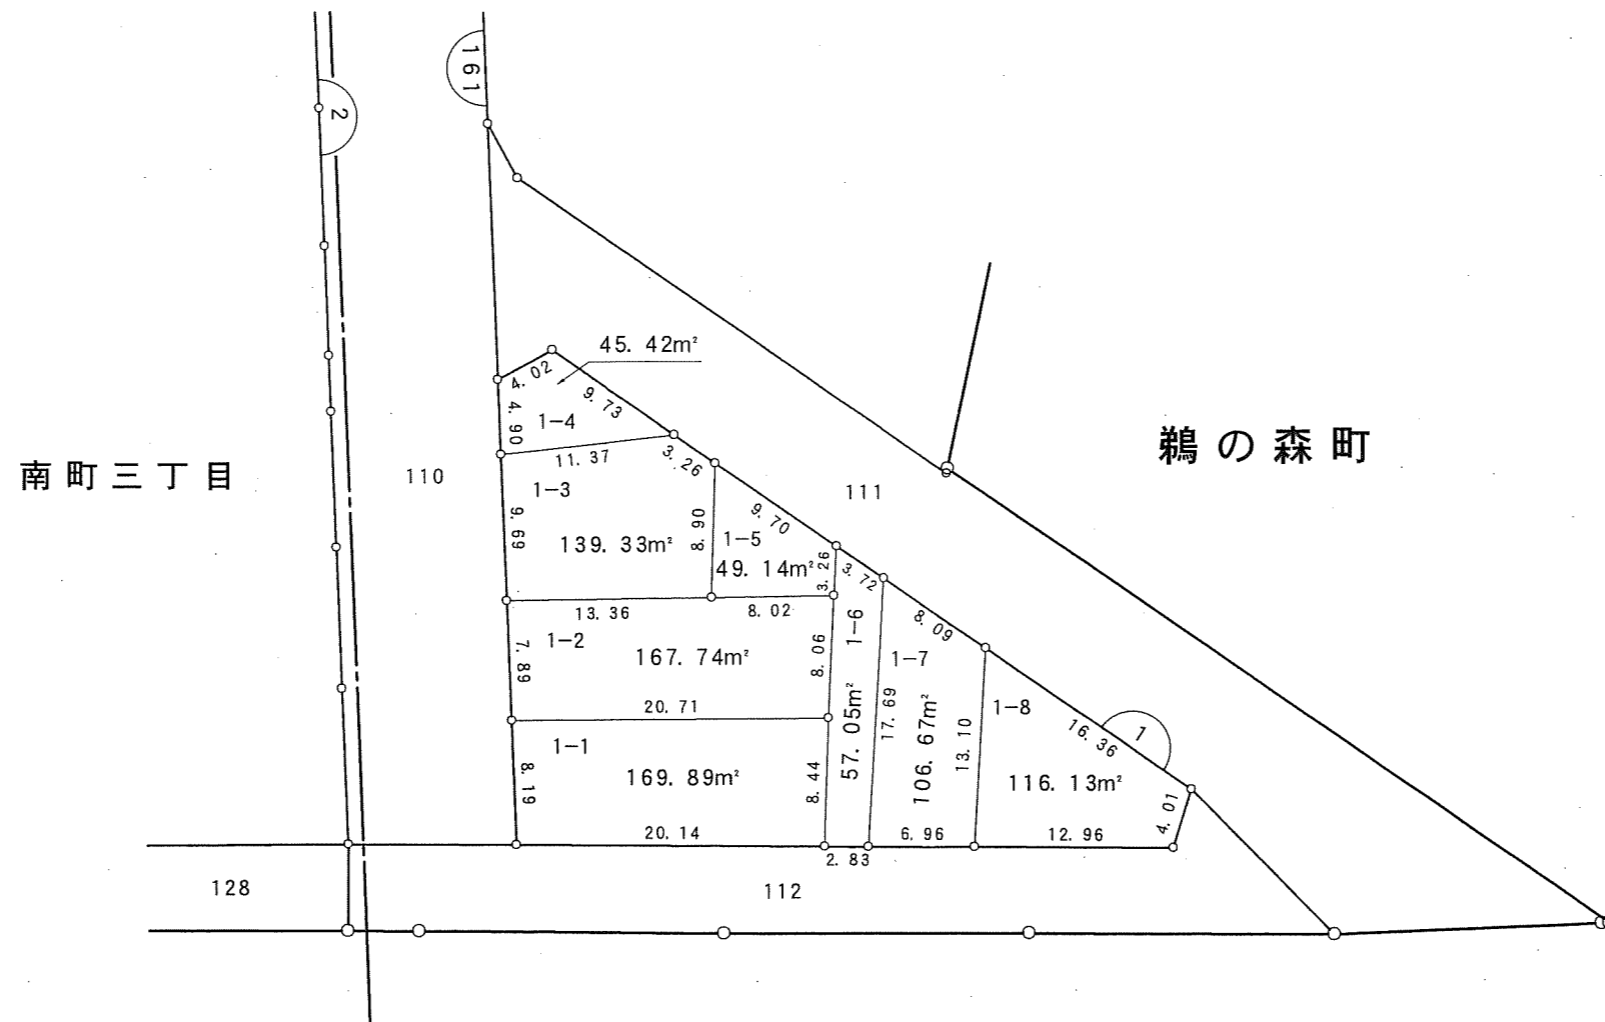

千葉都市計画南部土地区画整理事業（第一工区）換地図

町名	鶉の森町	街区番号	1	縮尺	1:500
----	------	------	---	----	-------

凡例	
	換地
	街区番号
	町界
10-1	地番
20.14	辺長(m)

千葉都市計画南部土地区画整理事業（第一工区）換地図

町名	鶉の森町	街区番号	161	縮尺	1:500
----	------	------	-----	----	-------

凡例	
	換地
	街区番号
	町界
10-1	地番
20.14	辺長(m)

千葉都市計画南部土地区画整理事業（第一工区）換地図

町名	鶉の森町	街区番号	155	縮尺	1:500
----	------	------	-----	----	-------

南町三丁目

白旗一丁目

凡例	
	換地
	街区番号
	町界
10-1	地番
20.14	辺長(m)

鶉の森町

千葉都市計画南部土地区画整理事業（第一工区）換地図

白旗二丁目

今井町

鶉の森町

凡例	
	換地
	街区番号
	町界
10-1	地番
20.14	辺長(m)