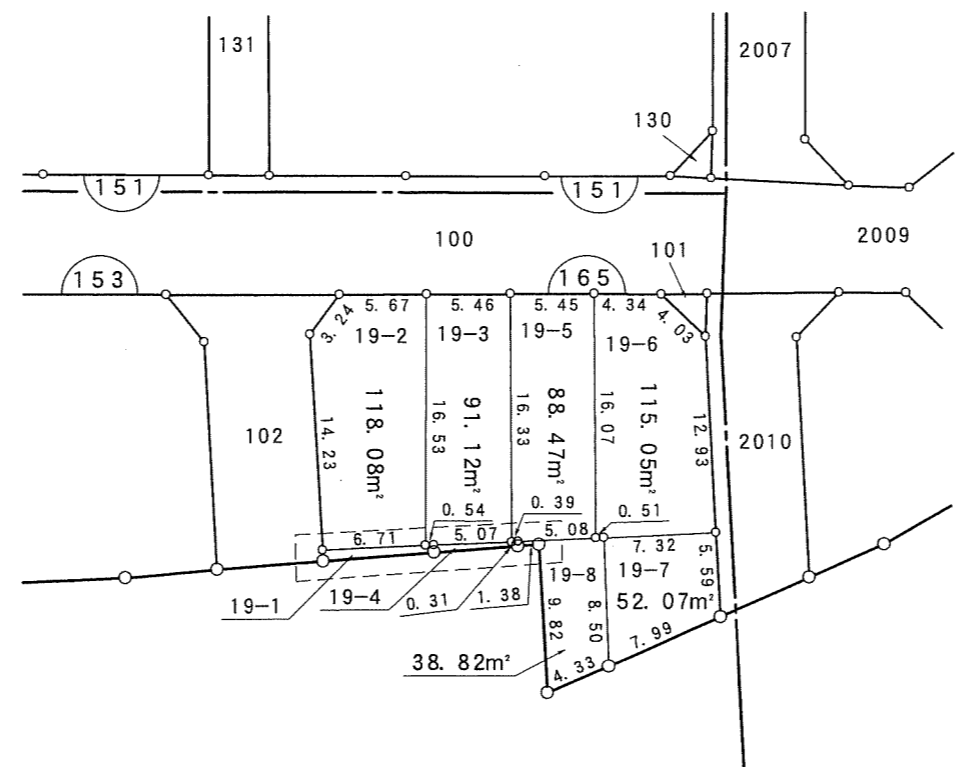

千葉都市計画南部土地区画整理事業（第一工区）換地図

町名	鶉の森町	街区番号	153	縮尺	1:500
----	------	------	-----	----	-------

白旗二丁目

鶉の森町

凡例	
	換地
	街区番号
	町界
10-1	地番
20.14	辺長(m)

千葉都市計画南部土地区画整理事業（第一工区）換地図

町名	鶉の森町	街区番号	165	縮尺	1:500
----	------	------	-----	----	-------

白旗二丁目

今井町

鶉の森町

凡例	
	換地
	街区番号
	町界
10-1	地番
20.14	辺長(m)