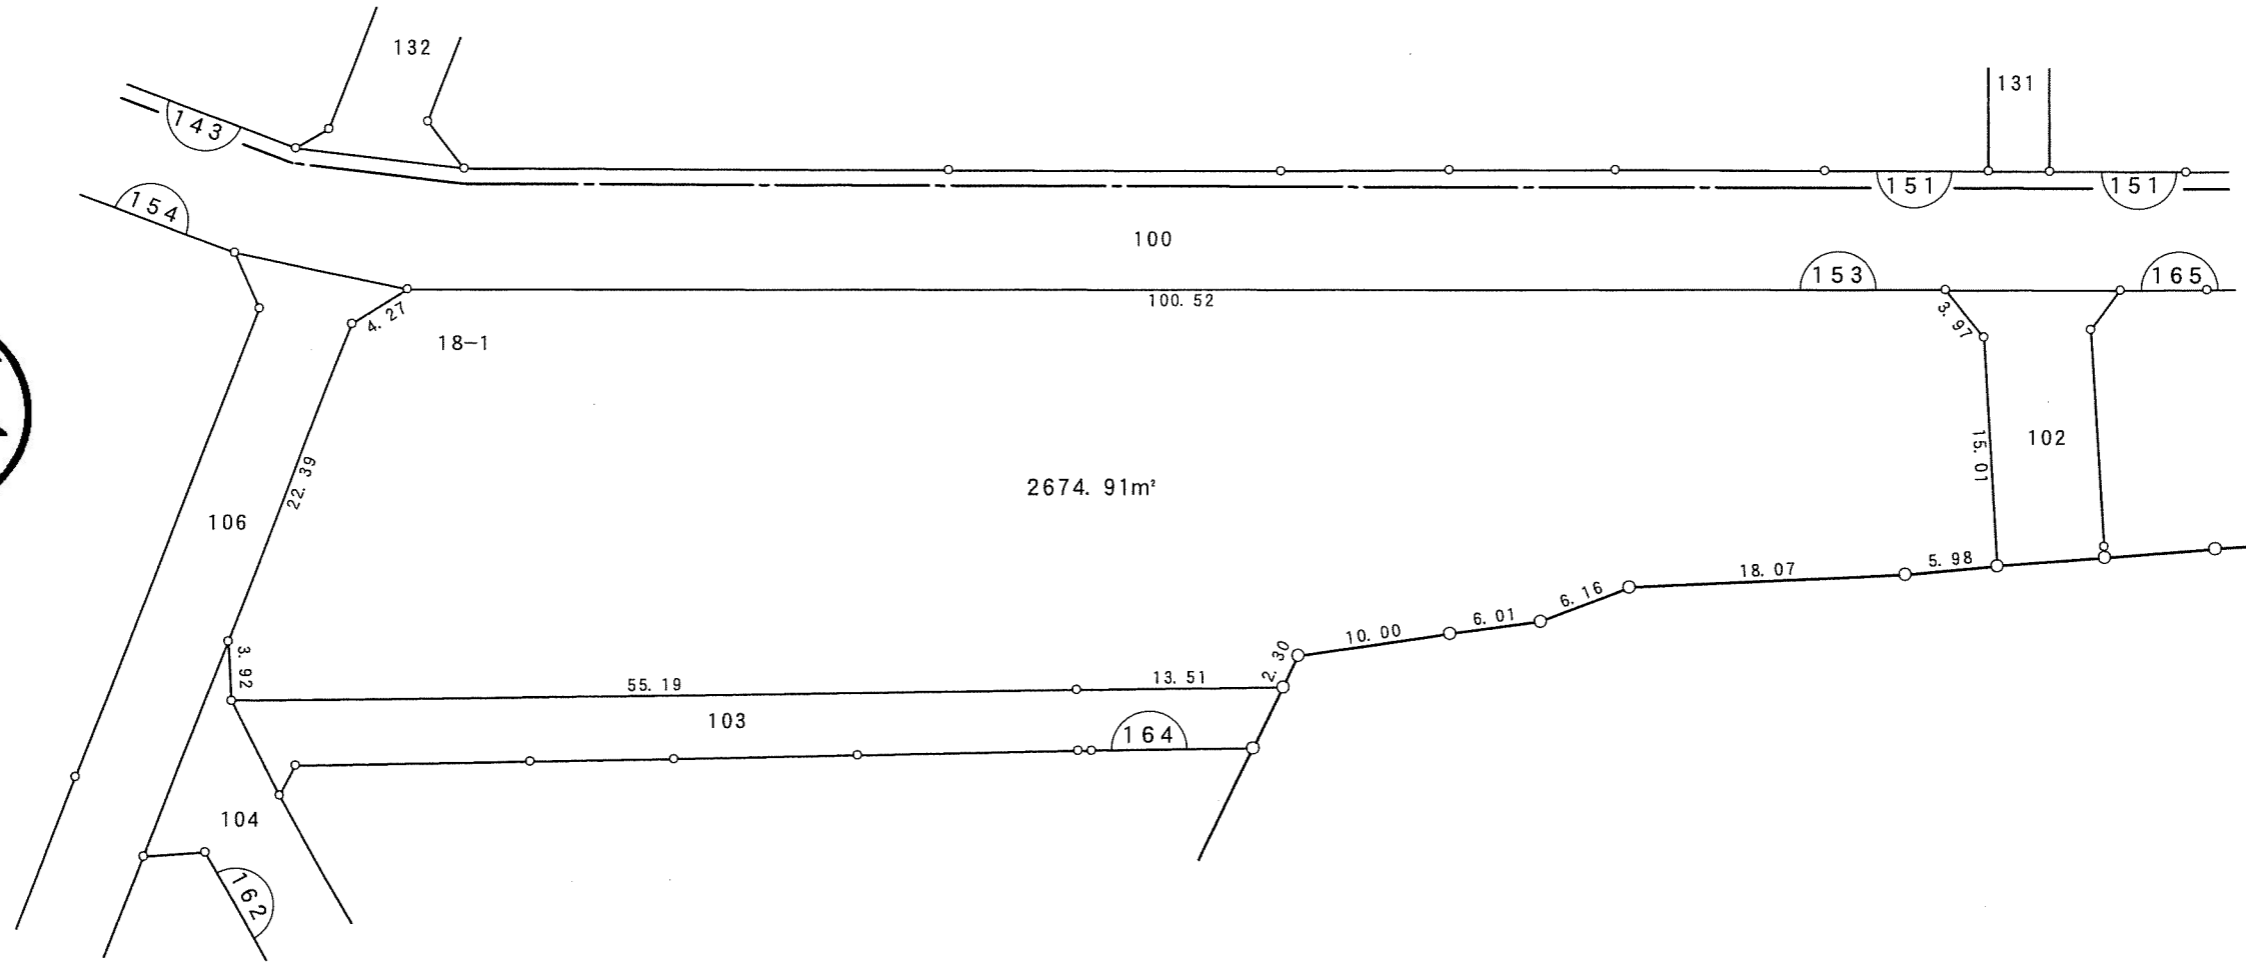

千葉都市計画南部土地区画整理事業（第一工区）換地図

町名	鶉の森町	街区番号	153	縮尺	1:500

白旗二丁目

鶉の森町

凡例	
	換地
	街区番号
	町界
10-1	地番
20.14	辺長(m)