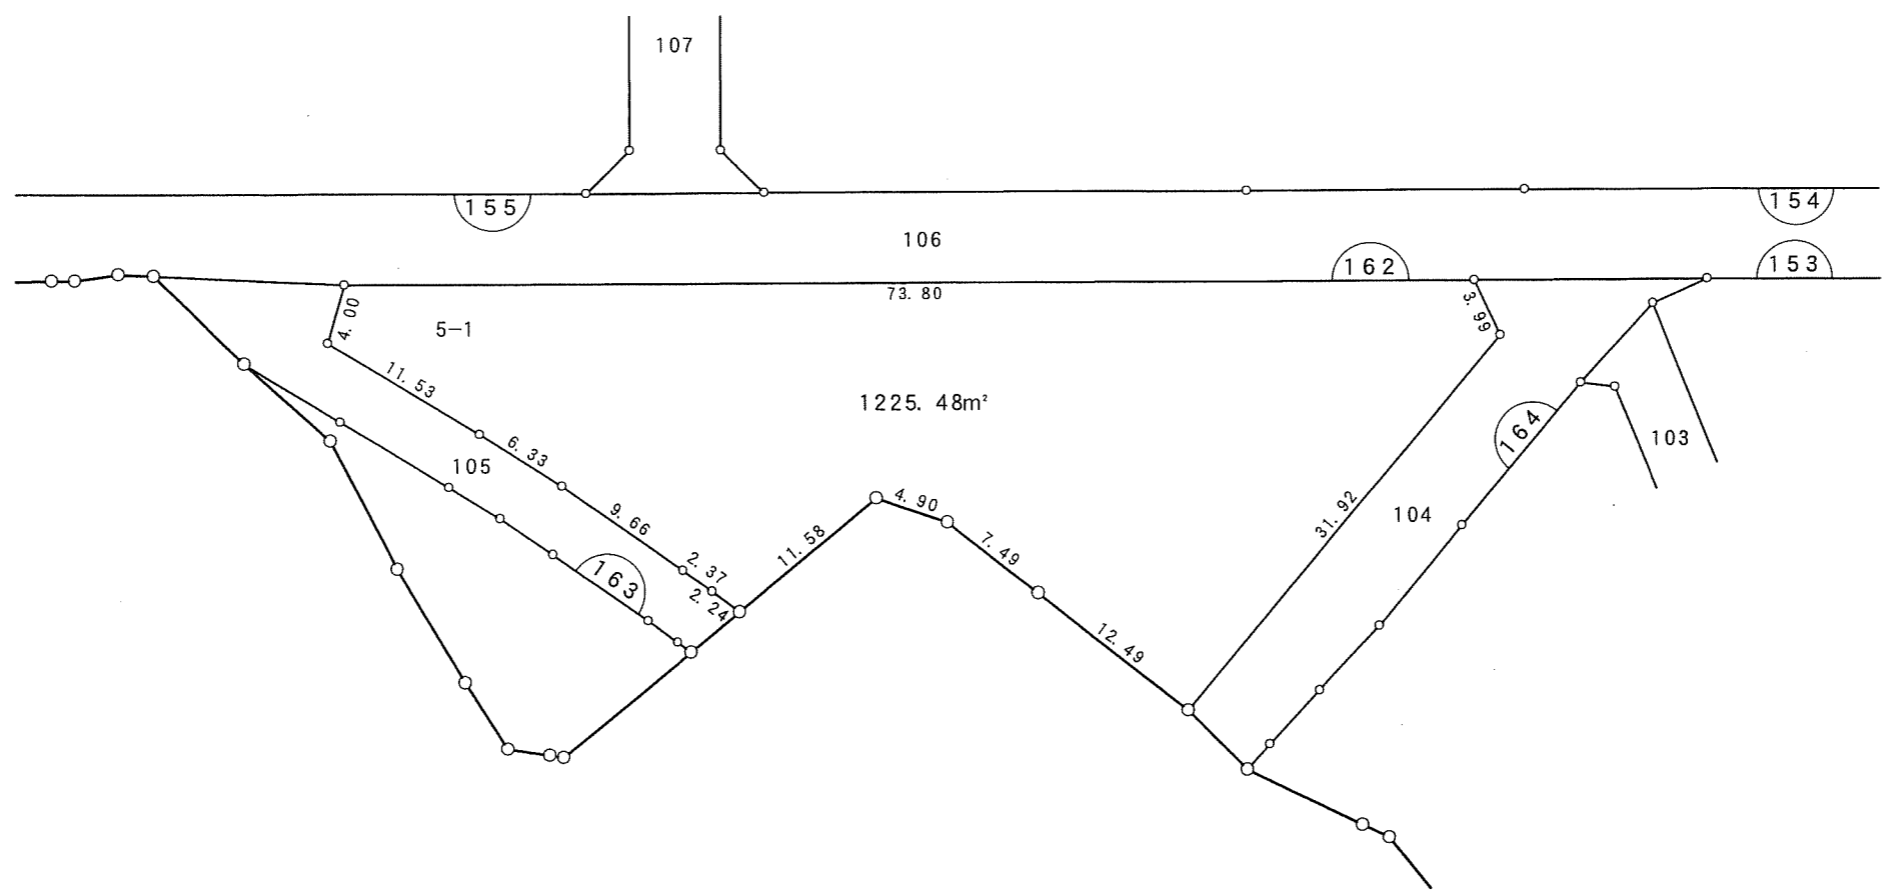

千葉都市計画南部土地区画整理事業（第一工区）換地図

町名	鶉の森町	街区番号	162	縮尺	1:500

写

凡例	
	換地
	街区番号
	町界
10-1	地番
20.14	辺長(m)