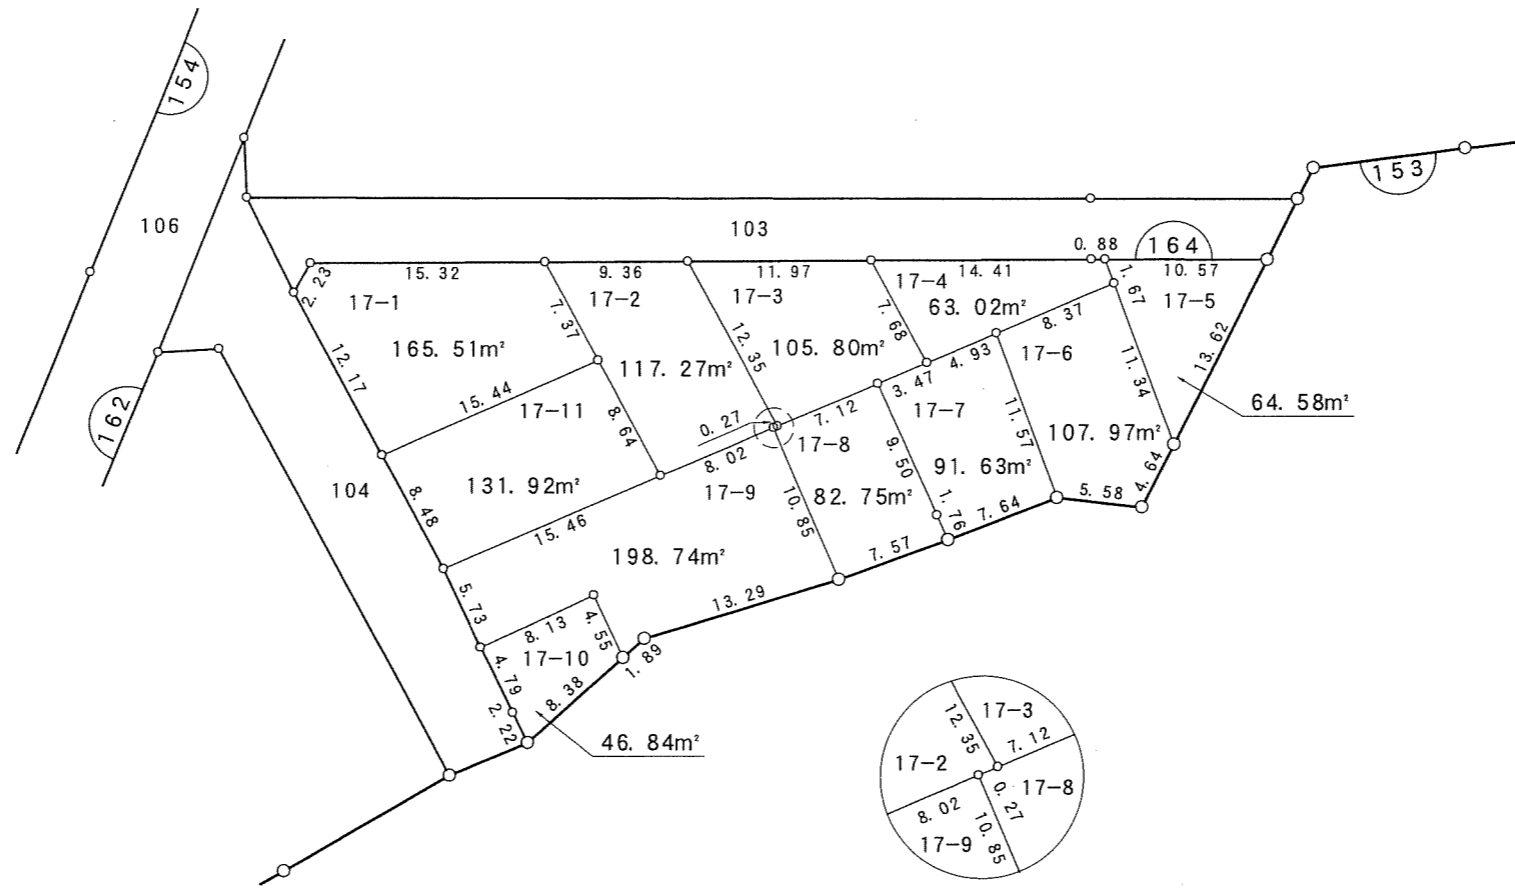

千葉都市計画南部土地区画整理事業（第一工区）換地図

町名 鶉の森町 街区番号 163 縮尺 1:500

写

凡例	
	換地
	街区番号
	町界
10-1	地番
20.14	辺長(m)

千葉都市計画南部土地区画整理事業（第一工区）換地図

町名	鶉の森町	街区番号	164	縮尺	1:500
----	------	------	-----	----	-------

凡例	
	換地
	街区番号
	町界
10-1	地番
20.14	辺長(m)