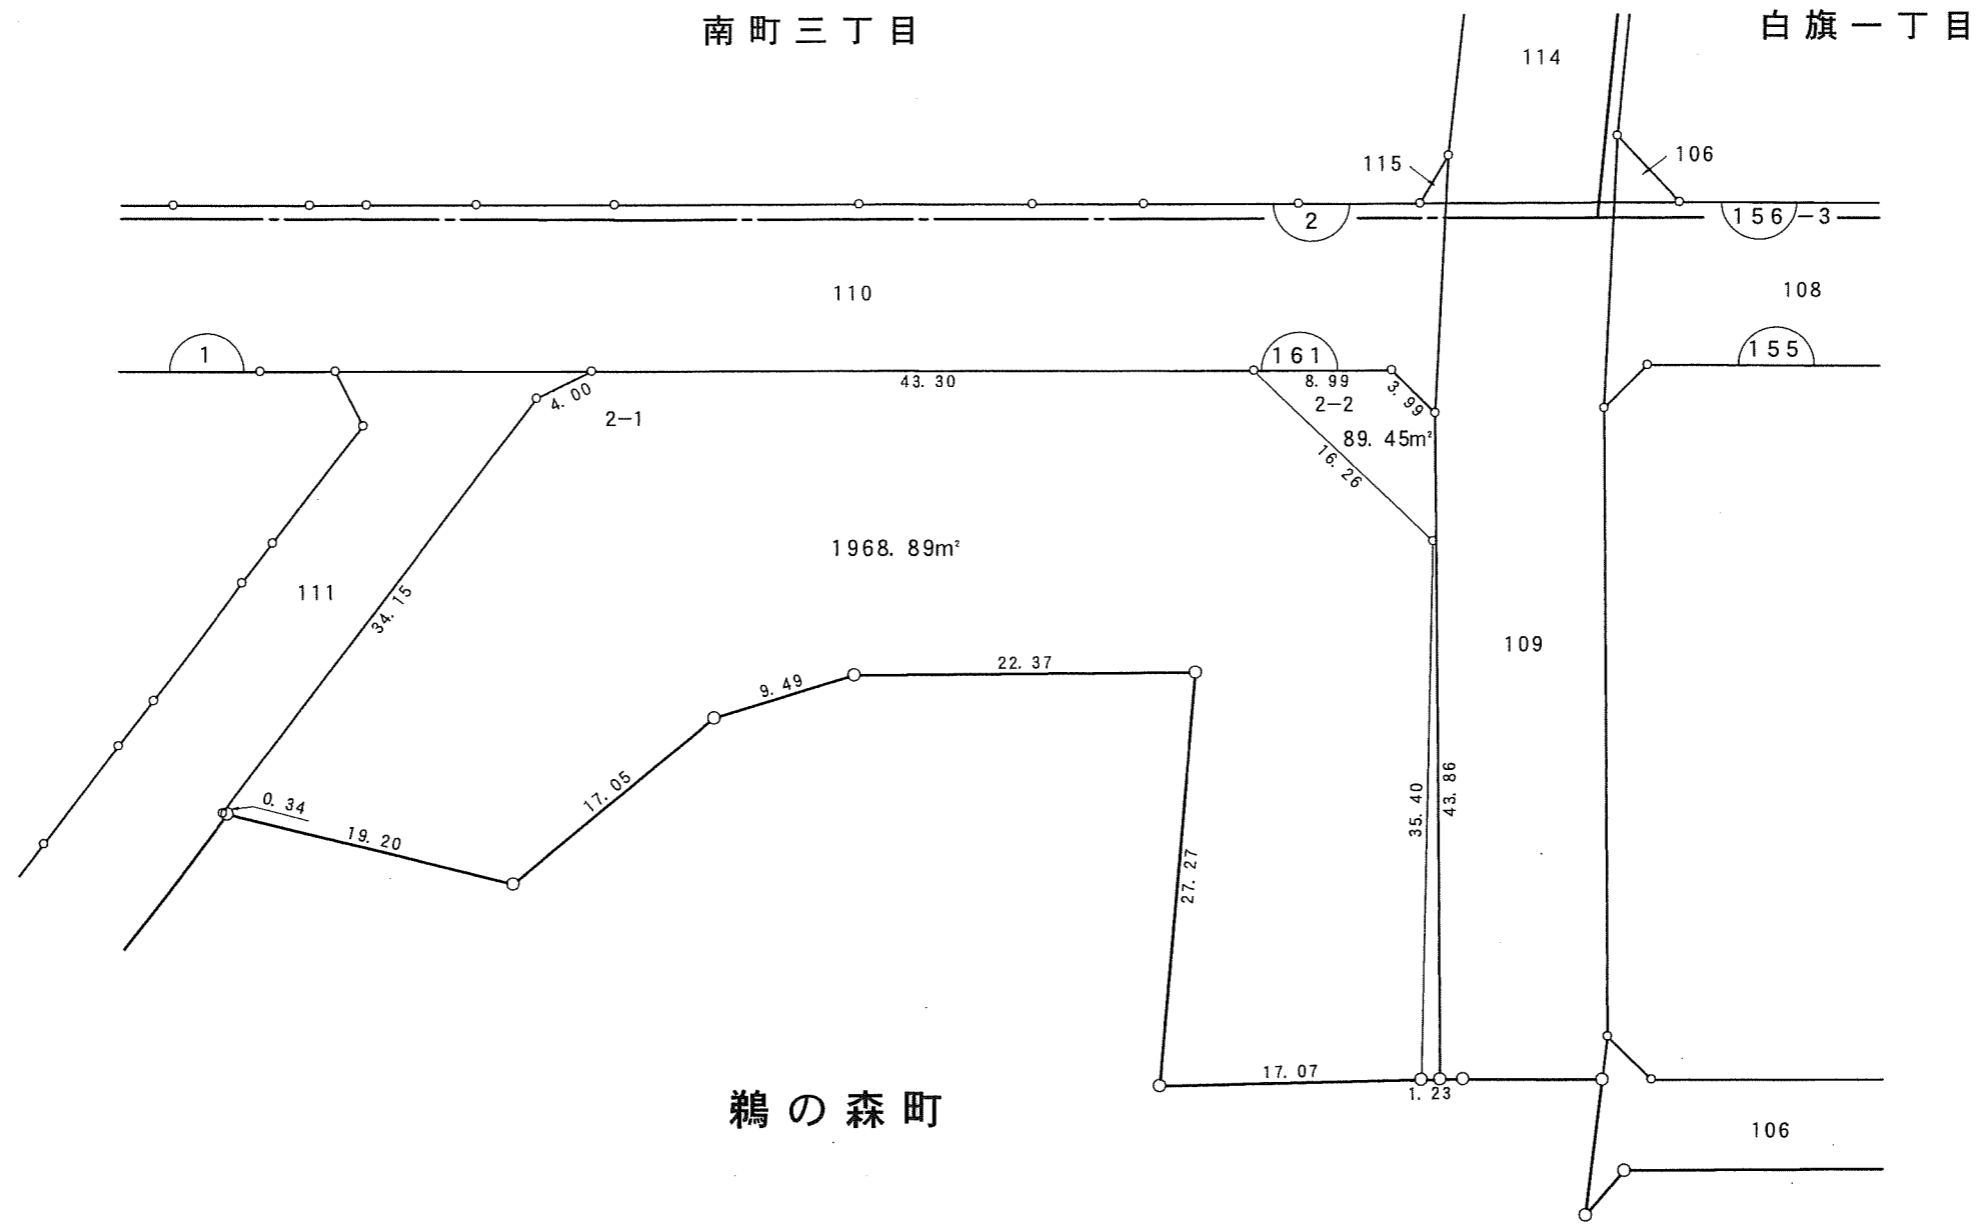

千葉都市計画南部土地区画整理事業（第一工区）換地図

町名	鶉の森町	街区番号	1	縮尺	1:500
----	------	------	---	----	-------

凡例	
	換地
	街区番号
	町界
10-1	地番
20.14	辺長(m)

千葉都市計画南部土地区画整理事業（第一工区）換地図

町名	鶉の森町	街区番号	161	縮尺	1:500
----	------	------	-----	----	-------

凡例	
	換地
	街区番号
	町界
10-1	地番
20.14	辺長(m)

千葉都市計画南部土地区画整理事業（第一工区）換地図

町名	鶉の森町	街区番号	155	縮尺	1:500
----	------	------	-----	----	-------

南町三丁目

白旗一丁目

凡例	
	換地
	街区番号
	町界
10-1	地番
20.14	辺長(m)

鶉の森町

千葉都市計画南部土地区画整理事業（第一工区）換地図

白旗二丁目

今井町

鶉の森町

凡例	
	換地
	街区番号
	町界
10-1	地番
20.14	辺長(m)