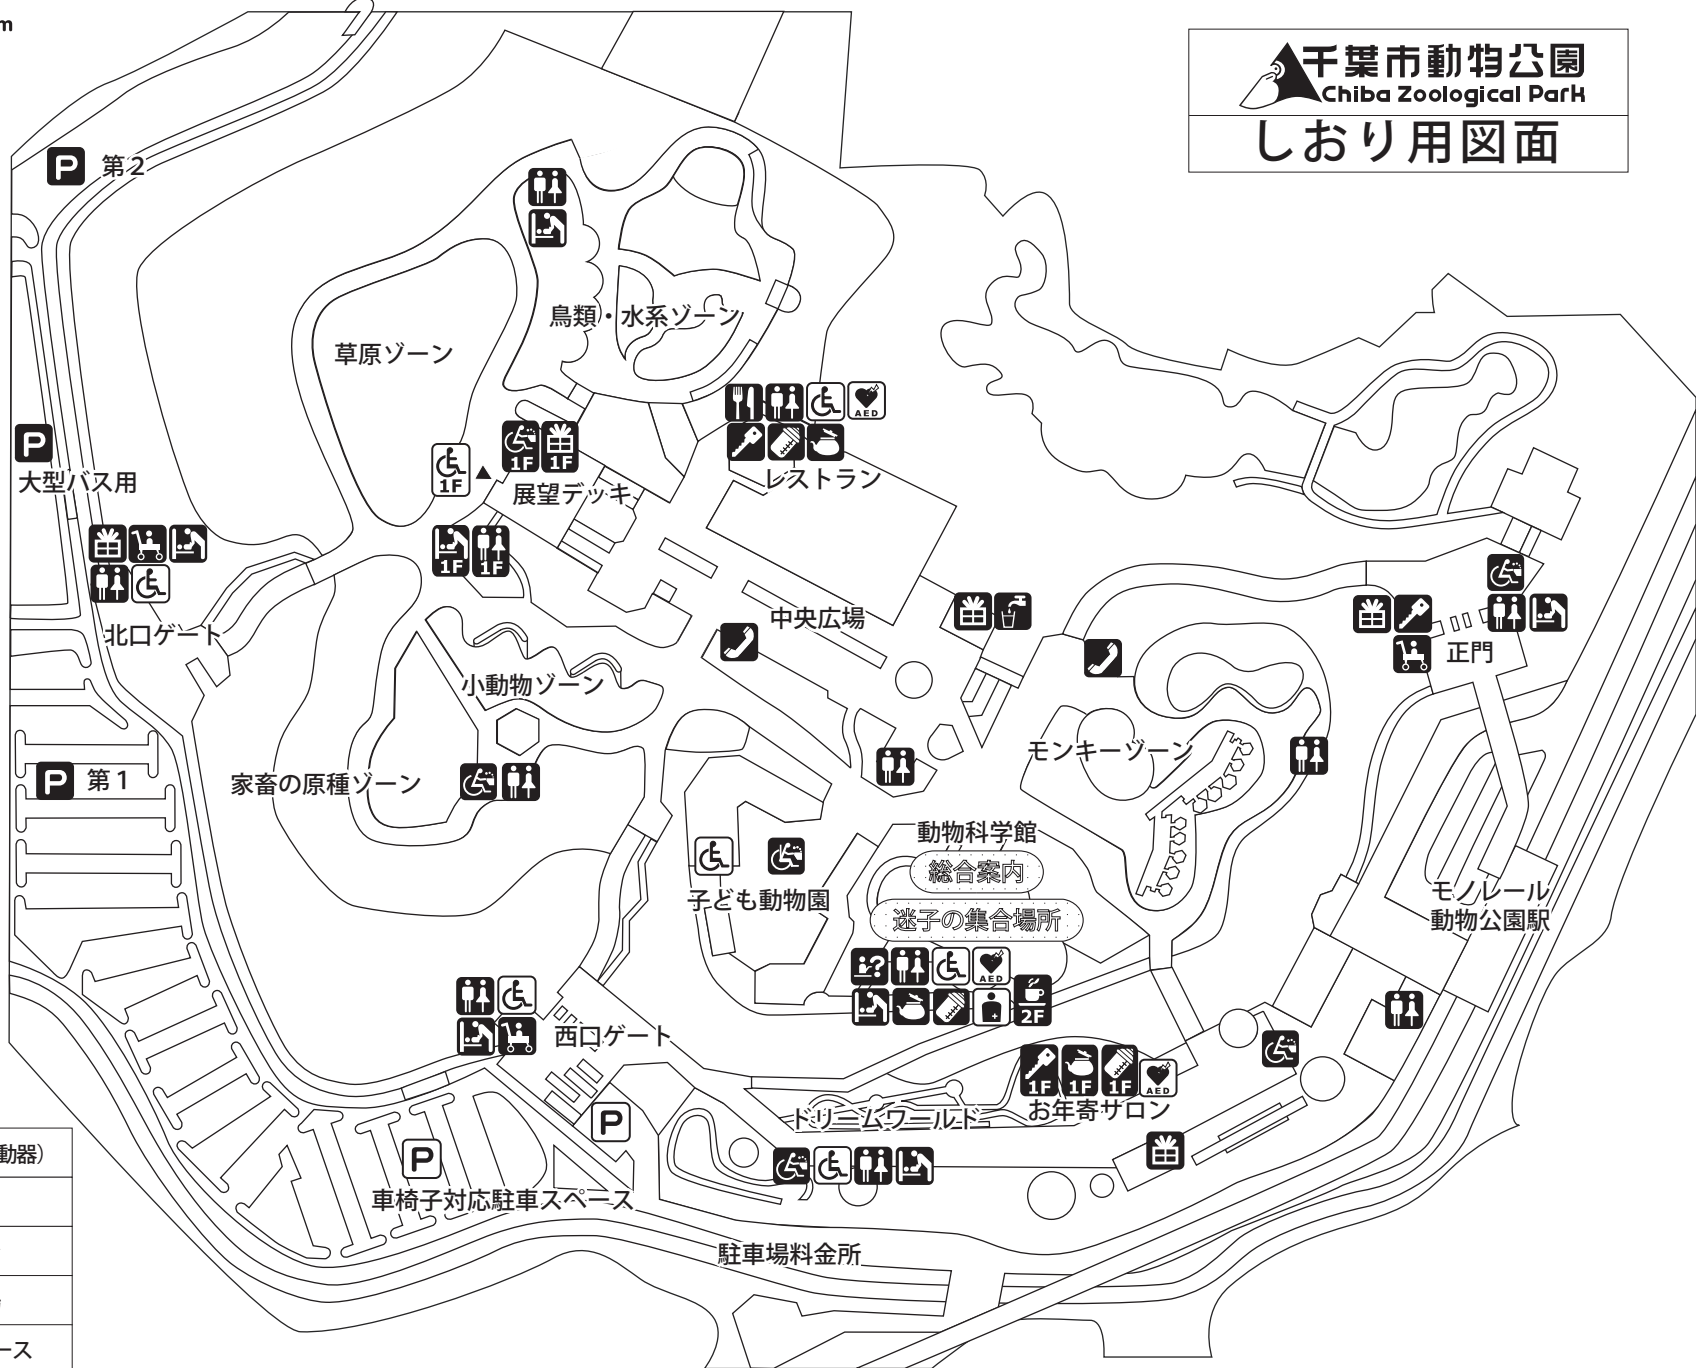

- レストラン  
RESTAURANT
- 売店  
ZOO SHOP
- コインロッカー  
LOCKERS
- ベビーシート  
BABY SEAT
- トイレ  
LAVATORY
- 喫茶  
TEA ROOM
- 公衆電話  
PUBLIC PHONE
- 案内  
INFORMATION
- ベビーカー貸出し  
STROLLER-RENTAL
- 水飲み場  
DRINKING FOUNTAIN

	AED (自動体外式除細動器)
	オストメイト
	車椅子対応トイレ
	車椅子対応水飲場
	車椅子対応駐車スペース
	授乳室
	給湯