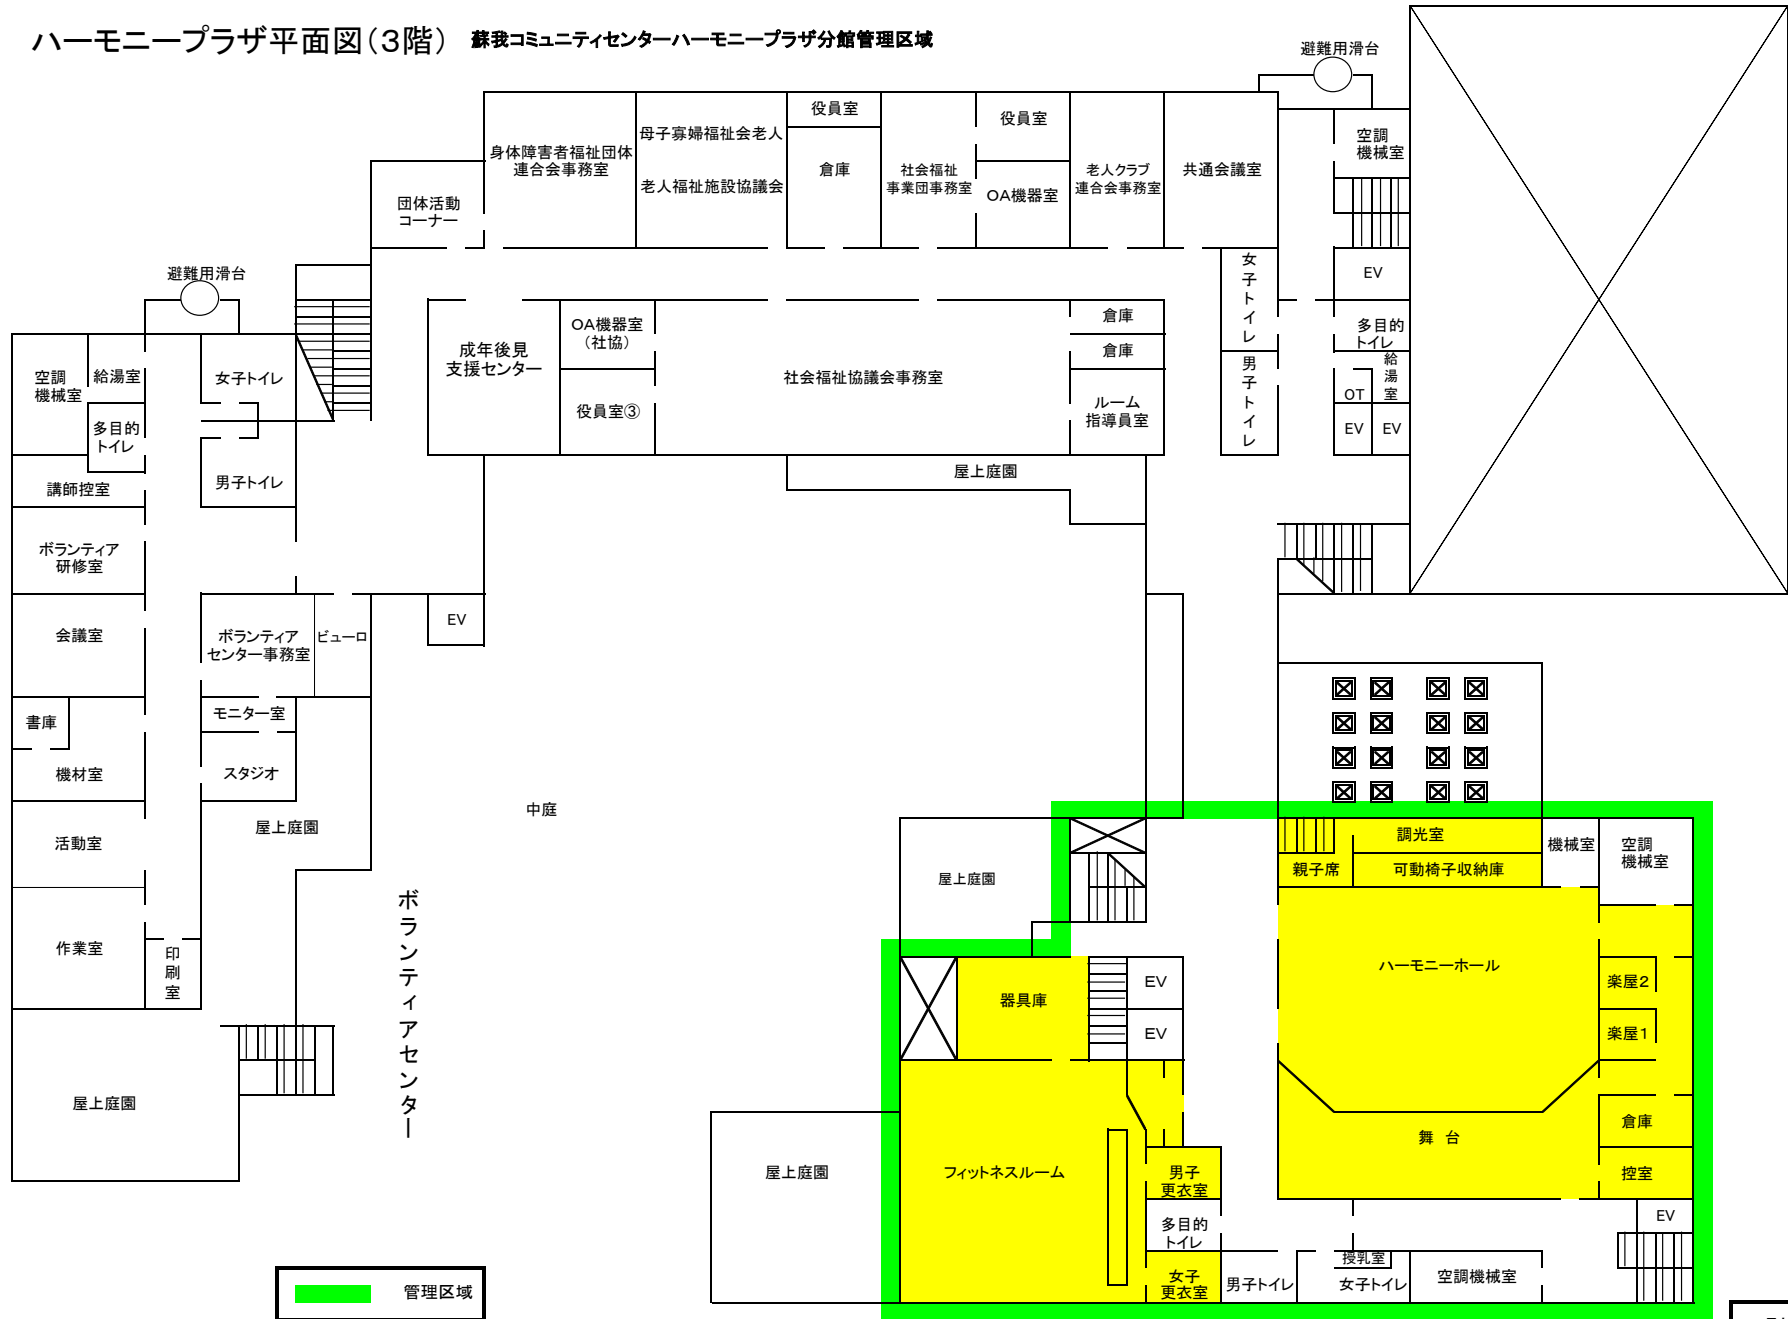

ハーモニープラザ平面図(2階) 蘇我コミュニティセンターハーモニープラザ分館管理区域

ハーモニープラザ平面図(3階) 蘇我コミュニティセンターハーモニープラザ分館管理区域

管理区域