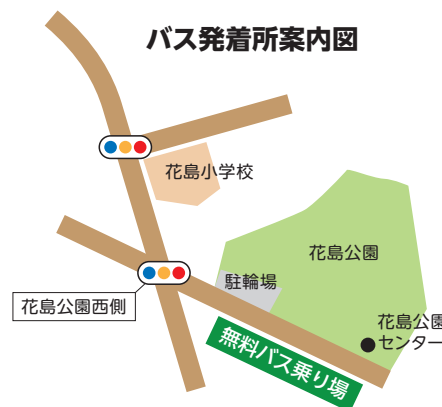

ステージプログラム (ステージ/ステージ前広場)

出演時間	団体名
10:00~10:15	式典
10:21~10:41	向山太鼓
10:47~10:57	こてはし台さざなみ会
11:03~11:33	千葉市消防音楽隊
11:38~11:48	こてはし台イリマ
11:51~12:01	CHILD CATS
12:04~12:14	花島グリーン友好会(太極拳)
12:17~12:26	liberta
12:29~12:39	Hālau Pohā ka lā kalani

出演時間	団体名
12:42~12:52	指笛の会
12:55~13:05	chupa chaps
13:08~13:16	かつぽれ同好会
13:22~13:42	花園中学校吹奏楽部
13:47~13:57	マイレ フラ
14:00~14:08	ナッツダンス
14:11~14:21	花見川ろっくソーラン
14:24~14:34	エンジェルキッズ
14:40~15:00	ひまわり太鼓

※進行状況等により時間に変更になる場合がありますので、ご了承ください。

お帰りの際にも 無料バス！ 無料バス臨時発着所時刻表

	Aコース	Bコース	Cコース	Dコース
	鷹の台行き	こてはし団地行き み春野北行き	新検見川駅行き	幕張本郷駅行き
9時	35	00 30	20 35 50	40
10時	20	00	05 30	10 40
11時	00	00	00 30	20
12時	20	00 30	00 15 30	00
13時	00 40	40	15 30 45	00 45
14時	30	00 40	15 30 45	20
15時	30	15 45	00 20 40	15 45

※交通渋滞などによりバスが遅延する場合がありますので、予めご了承ください。

※Bコースの「横橋電話局」、「鉄工団地」、「三角町」、「こてはし第三」の各バス停には、こてはし団地行き、み春野北行きのどちらのバスも停車します。

ご協賛・ご協力いただいた皆様に厚くお礼申し上げます。

順不同・敬称略

10地区 (こてはし台 中学校区)	株式会社つばめ急便(A) こてはし台自治会(B) み春野自治会(B) 新橋食品株式会社(B) 株式会社アイ・メデックス(B) 横戸台自治会(B) 有限会社日本クオリティセンター(B) 株式会社京葉エナジー(B) 株式会社冷研エンジニアリング(B) 能勢賢一(B) 有限会社テクノ(B) み春野デンタルクリニック(C) 株式会社中村産業(C) 大日町内会(C) 有限会社仲吉商会(C) 株式会社アクト(C)
22地区 (花見川 中学校区)	花見川団地自治会(B) 鷹の台自治会(B) 花見川住宅自治会(B) 千代の台自治会(D) 新鷹の台第一自治会(D) 追館自治会(D) 新鷹の台第二自治会(D) 芦太山自治会(D) 柏井北自治会(D) 八千代台パークハイツ自治会(D) 八千代台ハイツ管理組合自治会(D) ソレイユ鷹の台自治会(D) グラファール天戸町自治会(D) ライオンズマンション千葉鷹の台自治会(D) 柏井新田町内会(D) 南柏井町内会(D) 北柏井町内会(D) ニュー花見川ショッピング自治会(D) 花島町内会(D) 天戸町睦会(D) 天戸町第二自治会(D) 花見川南自治会(D) 天戸町秋田杉自治会(D) 花柏住宅自治会(D) 油井花見川アーバンコンフォート自治会(D) デ・リード花見川自治会(D)
35地区 (天戸中学校区)	作新台自治会(A) 長作町内会(B) 天戸町内会(B) 百合台自治会(C) 東急町内会(C) レックスハイツ八千代台自治会(D)
42地区 (横橋中学校区)	横橋広尾町内会(D) 横橋米之内町内会(D)
文化部会	花見川区子ども会連絡会(C) 花見川公民館クラブ連絡協議会(C) 花見川写真クラブ(D) 高齢者と児童を守る会(D) 保健体操クラブ(D) 八千代台パークハイツコーラスそよかぜ(D) 八千代台パークハイツゴルフ同好会(D) 八千代台パークハイツ囲碁サークル(D) 八千代台パークハイツ麻雀同好会(D) 八千代台パークハイツ練習クラブ(D) 八千代台パークハイツカラオケ同好会(D) 八千代台パークハイツ将棋同好会(D) 八千代台パークハイツ趣味の会(D) 八千代台パークハイツ手芸クラブ(D) 八千代台パークハイツすみれ会(D) 八千代台パークハイツひまわり会(D) 八千代台パークハイツふれあい喫茶(D) 八千代台パークハイツパソコン教室(D)
広報部会	社会福祉法人 晴山会(C) 医療法人財団 晴山会(C)
その他	株式会社進日本工業(A) 株式会社京葉美装(畑コミュニティセンター)(A) 株式会社京葉美装(幕張コミュニティセンター)(A) スポーツクラブNAS株式会社(A) 京成バス株式会社(B)
	第7地区町内自治会連絡協議会 第10地区町内自治会連絡協議会 第11地区町内自治会連絡協議会 第22地区町内自治会連絡協議会 第35地区町内自治会連絡協議会 第40地区町内自治会連絡協議会 第42地区町内自治会連絡協議会 第46地区町内自治会連絡協議会 第48地区町内自治会連絡協議会

表記 (A)30,000円以上、(B)30,000円未満、(C)10,000円未満、(D)5,000円未満

【主催】花見川区民まつり実行委員会 事務局: ☎043-275-6203