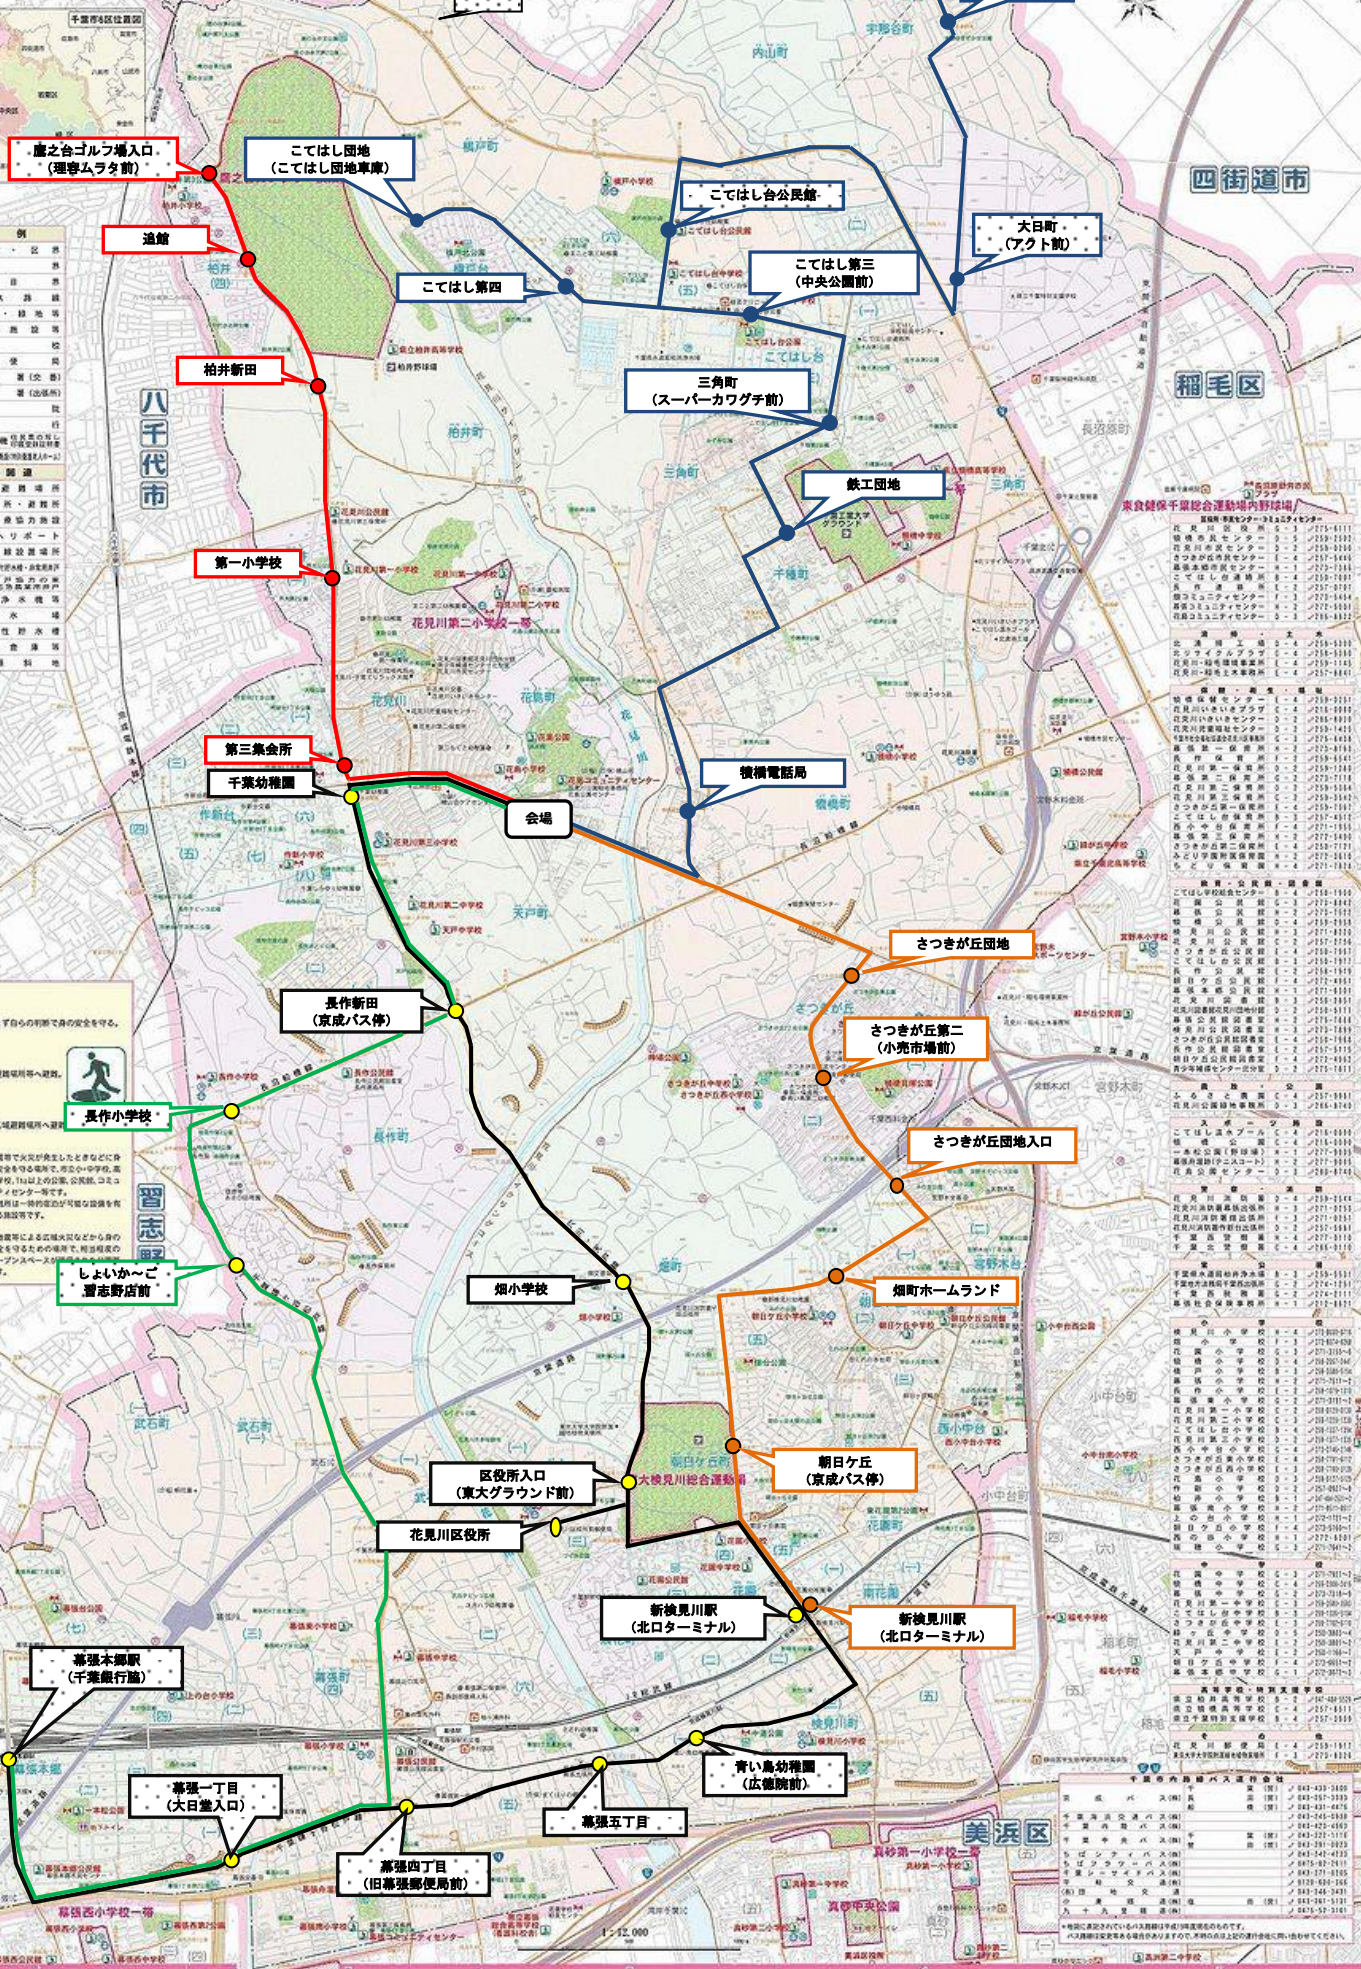

花見川区 ガイドマップ

Guide MAP of HANAMIGAWA Ward

千歳市8区位置図

- ### 凡例
- 市域・区界
 - 市道
 - 区道
 - バス路線
 - 公園・緑地等
 - 公立・私立学校
 - 郵便局
 - 警察署(交番)
 - 消防署(出動所)
 - 病院
 - 銀行
 - 自動販売機(現金・紙幣)
 - 自動販売機(飲料)
 - 公共トイレ
 - 児童遊園地
 - 公民館
 - 公民館図書室
 - 公民館多目的室
 - 公民館会議室
 - 公民館活動室
 - 公民館ホール
 - 公民館多目的室
 - 公民館会議室
 - 公民館活動室
 - 公民館ホール
- ### 防災情報
- 避難所
 - 避難所(指定)
 - 避難所(臨時)
 - 避難所(指定)
 - 避難所(臨時)
 - 避難所(指定)
 - 避難所(臨時)

避難方法

地震発生時 ①まず自らの判断で身の安全を守る。

火災発生時 ②避難経路へ避難。

ガス漏れ発生時 ③ガスを止めて避難。

避難場所・避難経路 災害発生時に備えて、身の安全を守るため、市や区が指定した避難場所や避難経路があります。避難場所・避難経路は、災害発生時に最新の地図やパンフレット等で確認してください。

広域避難場所 大規模な地震等による火災などから身の安全を守るための避難所で、指定避難場所とは異なる場合があります。

※地図は最新の情報に基づいていますが、変更がある場合があります。