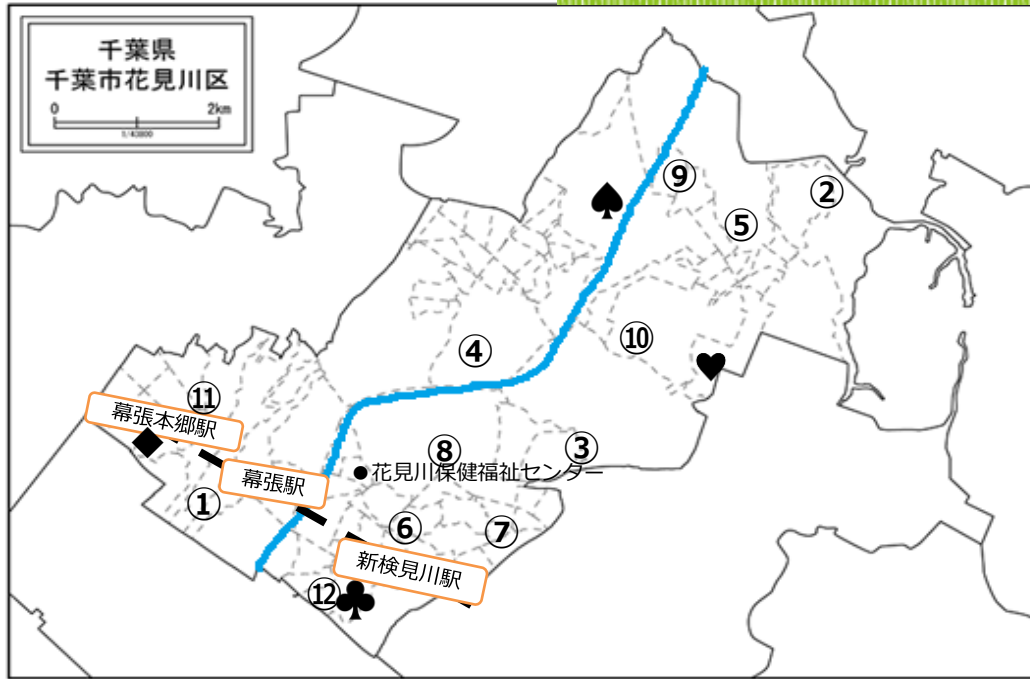

- ☆ それぞれの開催会場は裏面にて、番号と照らし合わせてご確認ください。
- ☆ 予約は不要です。直接会場へお越しください。
- ☆ 日程は変更になる可能性があるため、必ず千葉市ホームページ「子育てサークル一覧表 花見川区」(右のバーコード)をご確認ください。

発信元:
千葉市花見川保健福祉センター
健康課 すこやか親子班
発信日: 令和8年3月13日

会場一覧

会場	住所
①幕張公民館 (子育ておしゃべりタイム)	幕張町4-602
②み春野集会所 (み春野育児サークル)	み春野2-15-4
③さつきヶ丘公民館 (さつきヶ丘子育てサロン)	さつきが丘1-32-4
④長作公民館 (子育てサロン「ぼんぼこ」)	長作町1722-1
⑤こてはし台自治会館 (子育てサロン「のびのびひろば」「すくすくひろば」)	こてはし台5-9-4
⑥花園公民館 (花園育児サロン)	花園3-12-8
⑦朝日ヶ丘公民館 (子育てサロン「たんぼぼ」)	朝日ヶ丘1-1-30
⑧畑コミュニティセンター (幼児サロン 畑コミ)	畑町1336-2
⑨横戸台自治会集会所 (よこただい子育てひろば「つくしんぼ」)	横戸台14-4
⑩千種町自治会館 (子育てサロン「ちぐさ・たんぼぼ」)	千種町68-1
⑪幕張台自治会館 (赤ちゃんサークル)	幕張本郷7-34-26
⑫検見川公民館 (検見川 ベビーサロン)	検見川町3-322-25