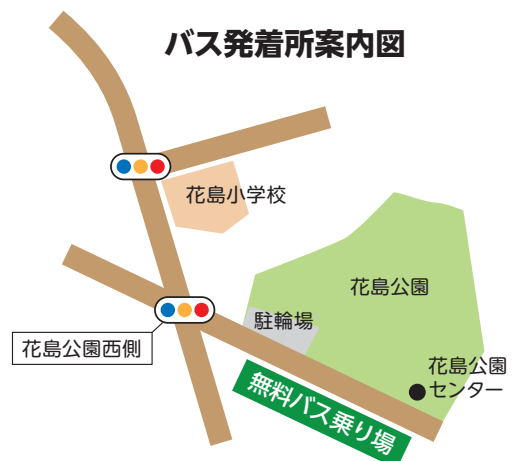

ステージプログラム (ステージ/ステージ前広場)

10:00	● 式典 10:00~	
	● ひまわり太鼓 10:19~	
10:30	● マイレ フラ 10:43~	
	● ちば越中おわら節花見川 10:56~	
11:00	● 千葉市消防音楽隊 11:11~	
11:30	● 一條 貫太 11:45~	
12:00	● エンジェルキッズ 12:03~	
	● 花島グリーン友好会 12:16~	
	● こてはし台イリマ 12:29~	
12:30	● 花見川ろっくソーラン 12:42~	
	● 指笛の会 12:55~	
13:00	● チャイルドキャッツ花園 13:08~	
	● Hālau Pohā ka lā kalani 13:21~	
13:30	● 花園中学校吹奏楽部 13:36~	
14:00	● 舞りハこてはし台倶楽部 14:00~	
	● チュッパチャップス 14:13~	
	● フラサークル「ピカケ」 14:26~	
14:30	● 向山太鼓 14:40~	
15:00		

※進行状況等により時間が変更になる場合がありますので、ご了承ください。

お帰りの際にも 無料バス！ 無料バス臨時発着所時刻表

	Aコース	Bコース		Cコース	Dコース
	鷹の台行き	こてはし団地行き	み春野北行き	新検見川駅行き	幕張本郷駅行き
9時	35	00 30		05 35 50	40
10時	20	00 40	30	05 30	10 40
11時	00 40	00 40	30	00 15 30 45	20
12時	20	00 40	20	00 15 30 45	00
13時	00 40	00 40	20	00 15 30 45	00 45
14時	20	00 40	20	00 15 30 45	20
15時	00 40	00 40	20	00 20 40	00 45
16時		00		00	

※交通渋滞などによりバスが遅延する場合がありますので、予めご了承ください。

※Bコースの「横橋電話局」、「鉄工団地」、「三角町」、「こてはし第三」の各バス停には、こてはし団地行き、み春野北行きのどちらのバスも停車します。

【主催】花見川区民まつり実行委員会 事務局: ☎043-275-6203