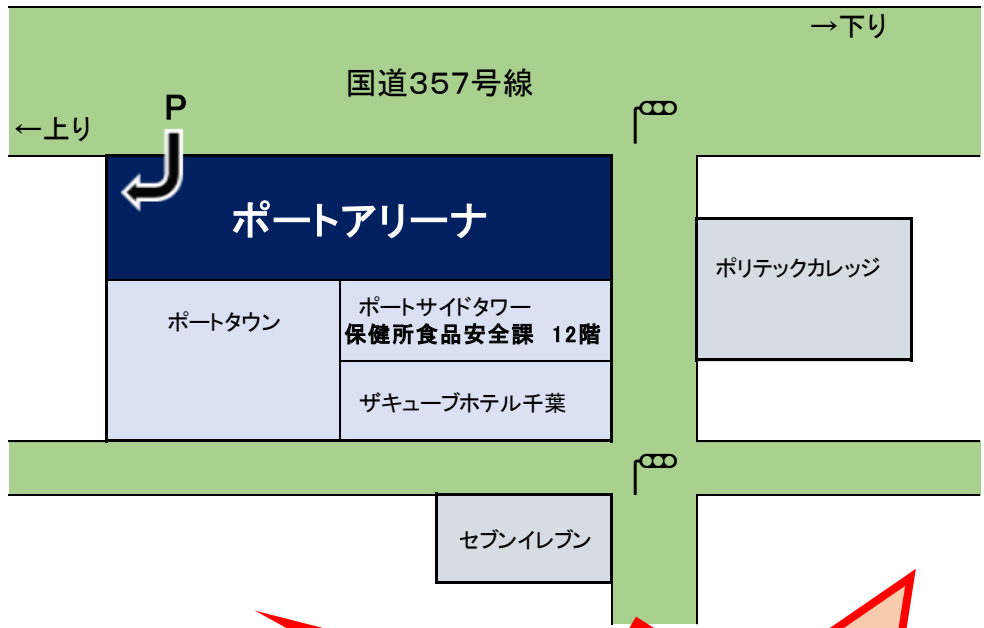

1 ポートアリーナ付近の地図

2 駐車位置

3 保健所への行き方

緑地集団 と書いてあるビルです。

食品安全課はポートサイドタワー12階です。分からない場合はお電話ください。