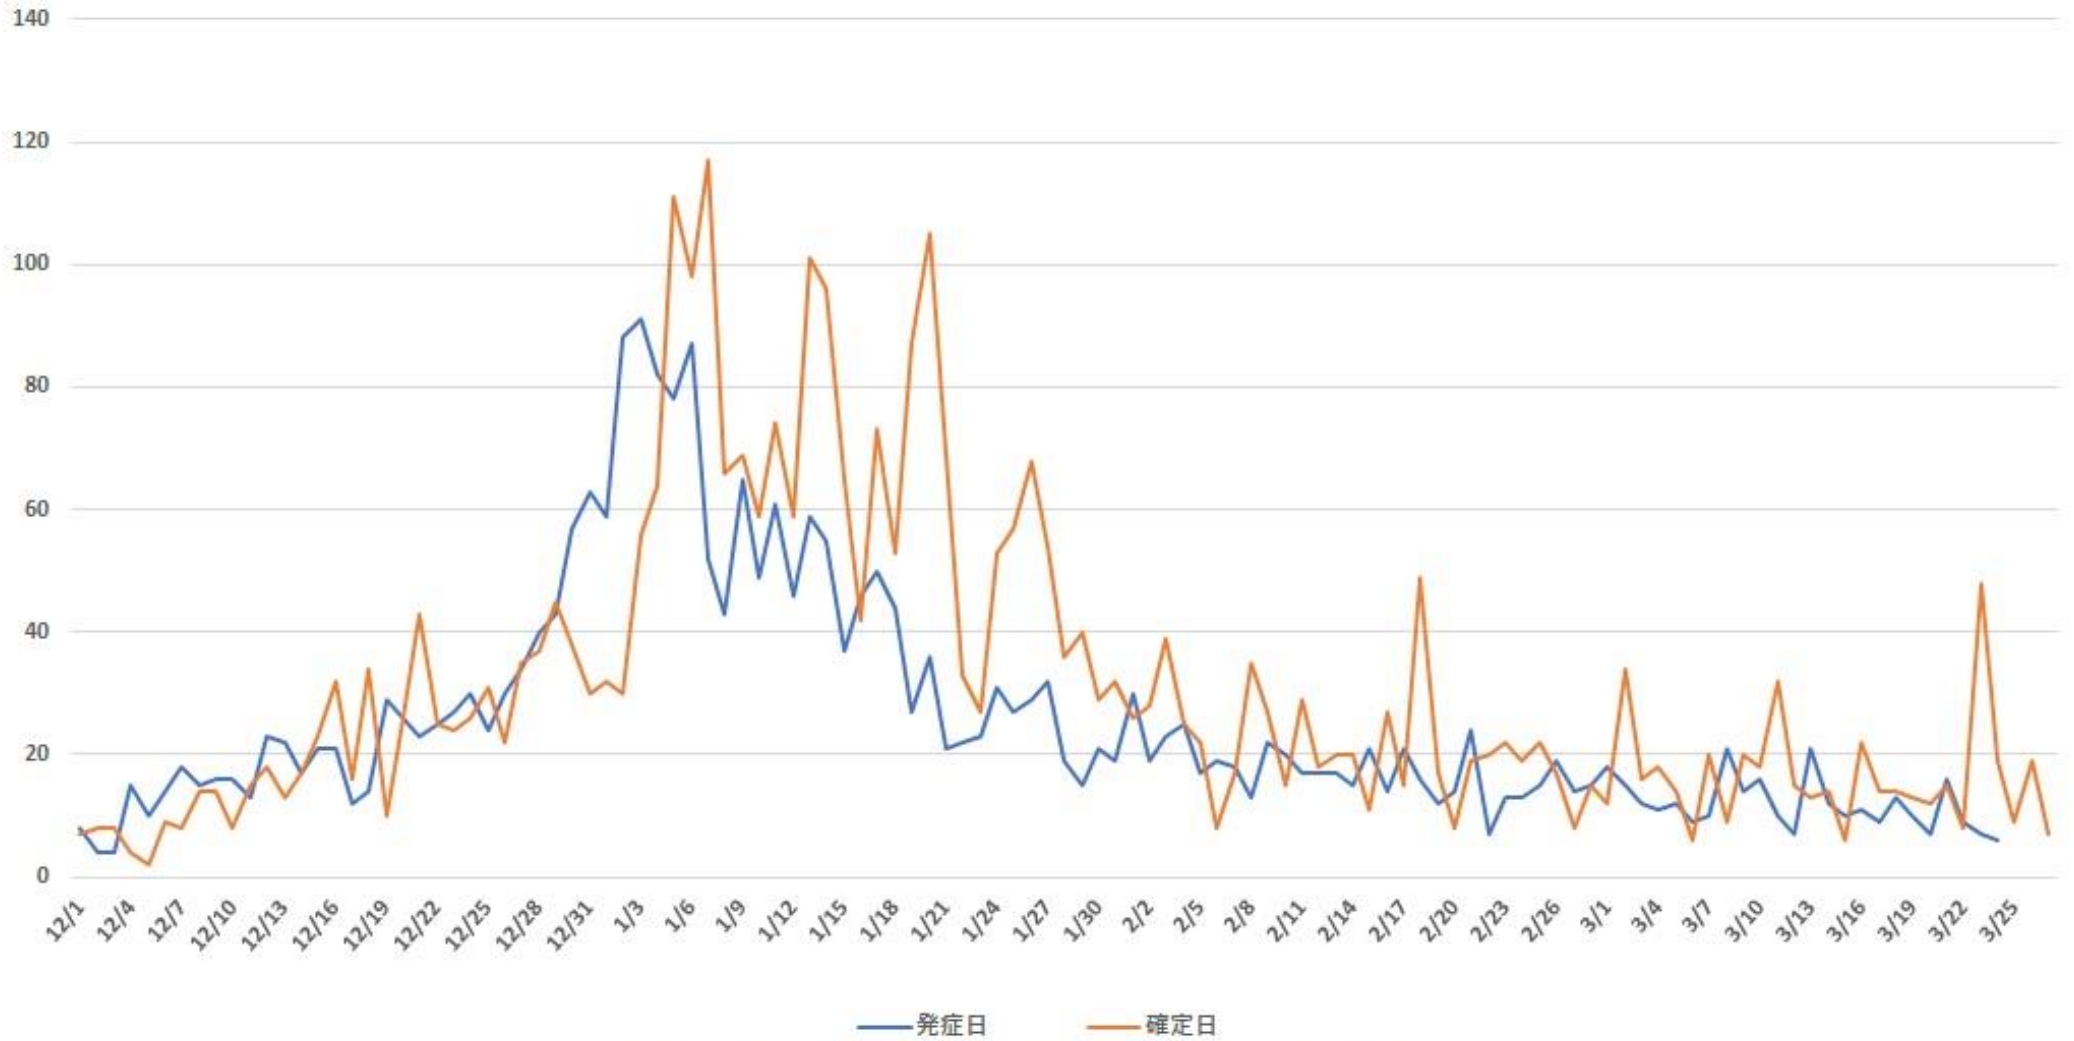

感染者数（発症日・確定日別）3/30（火）発表分まで

※公表済み的人数のみを集計しているため、後日更新される場合があります。